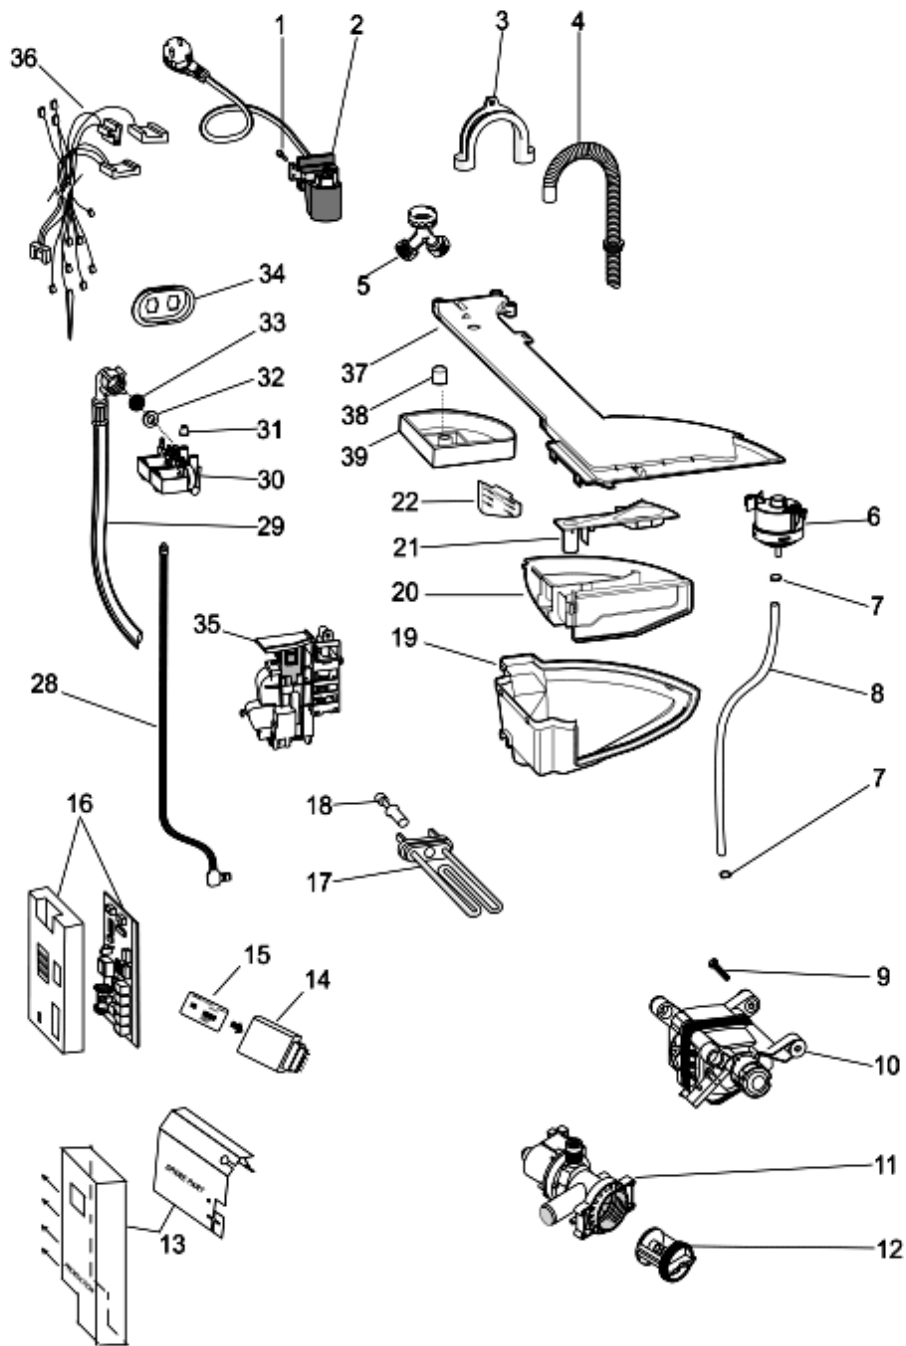

1340310

Tavole

1340310

1340310

Lista Ricambi

Rif.	Cod.Ricam	Dal S/N	Al S/N	Sostituto	Descrizione	Notizia	Codice
001	C00092348				vite autoraschiante 3,5x8 trilobata		
002	C00270937				cavo alimentazione 1.5m shuko		
003	C00019902				supporto tubo scarico spiralato		
004	C00091775				tubo scarico lavasciuga l=1820		
006	C00272450	20627...			pressostato lineare		
006	C00289362		20626...		pressostato lineare r 2,5 0:300mm		
007	C00092412				fascetta stringitubo		
008	C00275603				tubo pressostato detersivo l=850		
009	C00094744				vite fissaggio motore/vasca		
010	C00290840				motore trifase ceset 3ph p40		
011	C00119307				pompa scarico 220-240v./50hz		
012	C00045023				maniglia filtro		
012	C00045025				guarnizione filtro		
012	C00141034				filtro pompa a spillo kit		
012	C00297161				filtro pompa a spillo kit copreci		
013	C00254409				protezione modulo (mylar)		
014	C00272306				smart reader card 8kb e		
015	C00291005		20921...		card wmsl601it 32kb sw		80787060000
015	C00294901	20922...	30301...		card wmsl601it 32kb sw		80787069000
015	C00298622	30302...			card wmsl601it 32kb sw		80787069001
016	C00289415			1 x C00296179	modulo trif. arc.2 new st.by+bp		
017	C00094715				resistenza 1700/230 vpl lb		
018	C00083915				sonda-temperatura ntc elth tl		
019	C00283631				tramoggia margherita 2		
020	C00283629			1 x C00300796	vaschetta detersivo ruotante		
021	C00283624				coperchio additivi margherita 2		
022	C00285592				parete vaschetta detersivo liquido		
028	C00256761				tirante apertura oblo wd com		
029	C00003070				tubo carico 1500 mm 'lato		
030	C00110333				elettrovalvola ie2u 7 lt.rst 2,5 230		
031	C00064534				guarnizione tramoggia'lvb2000'		
032	C00005572				guarnizione tubo carico		
033	C00005781				filtro tubo carico		
034	C00064946				supporto elettrovalvola 1		
035	C00285597			1 x C00254755	microritardatore istant. bitron		