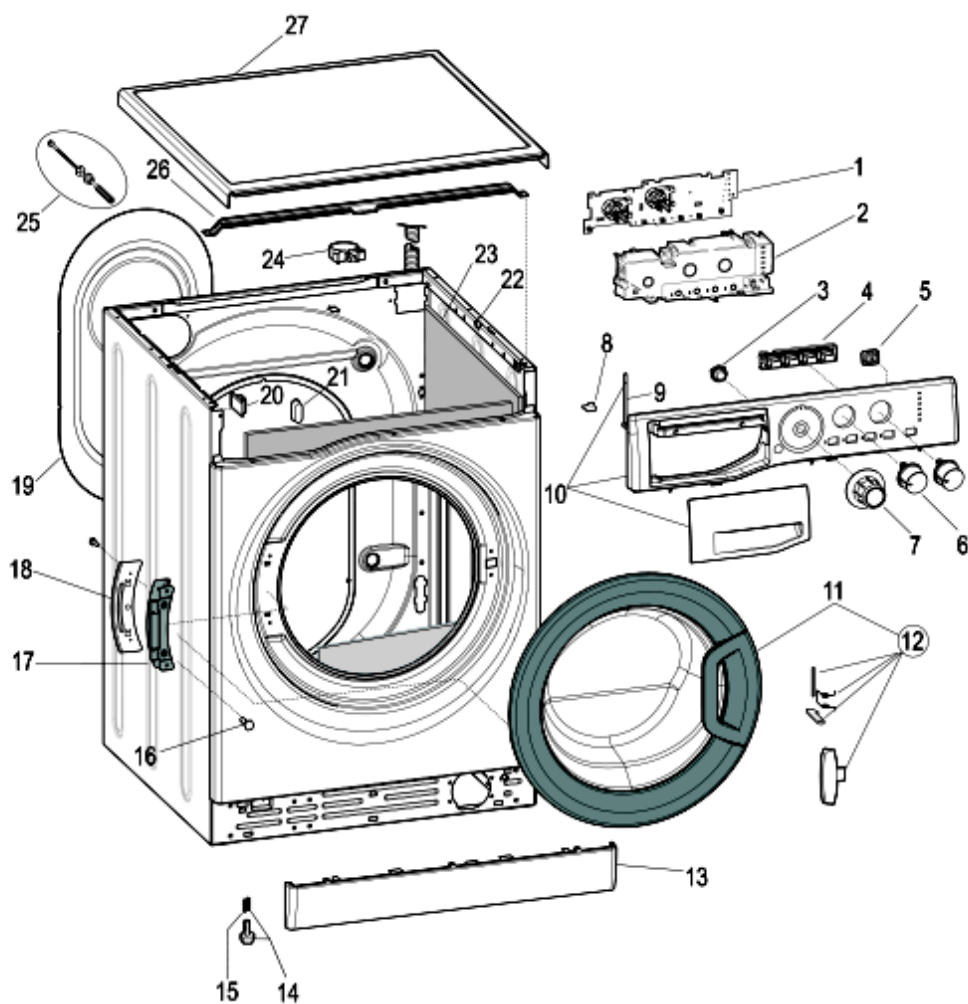

1340120

Tavole

1340120

1340120

Lista Ricambi

Rif.	Cod.Ricam	Dal S/N	Al S/N	Sostituto	Descrizione	Notizia	Codice
001	C00286499		20921...	1 x C00294440	modulo led wm futura		80787060000
001	C00294440	20922...			modulo led wm/wd futura vp no		80787069000 80787069001
002	C00286500				supporto modulo led futura wm		
003	C00286658				tasto pw on/off led/digit futura		
004	C00287161				tasto opzioni bianco		
005	C00285898				tasto avvio start/pause futura		
006	C00289451			1 x C00297518	manopola componenti pw futura		
007	C00286657		20921...	1 x C00297620	manopola programmi pw futura		80787060000
007	C00291008	20922...		1 x C00297621	manopola programmi pw futura		80787069000 80787069001
008	C00285779				tappo perno rotazione cassetto		
009	C00091882				perno rotazione cassetto 106.5x5		
010	C00290995		20921...		cruscotto wmsl 601 it		80787060000
010	C00294997	20922...			cruscotto wmsl 601 it		80787069000 80787069001
011	C00290586				oblo completo hot/ari p.white fut.		
012	C00287785				set maniglia oblo p.white futura		
013	C00285563				zoccolo bianco pw futura		
014	C00087084				piedino regolabile m8 h = 2,3 cm		
015	C00083828				molla piedino d =11 mm h = 8,5		
016	C00290793				vite trlbt m4x8 t esag		
017	C00285560				cerniera oblo' futura		
018	C00285559				piastra cerniera futura		
019	C00290584				pannello posteriore aq sn 370 pw		
020	C00141387				ferma cavo adesivo		
021	C00112735				tappo collaudo hardware per		
022	C00290582				mobile bianco pw 48lt futura		
023	C00094018				materassino insonorizz.		
024	C00046667				fermacablaggio 'ab636tx'		
024	C00064550				supporto tubi scarico 'lvb2000'		
024	C00064755				collare tubo scarico		
025	C00274801				viti e distanzili imballo kit wixl-		
026	C00285562			1 x C00295573	traversa superiore futura		
027	C00290585				top polar white snella futura		