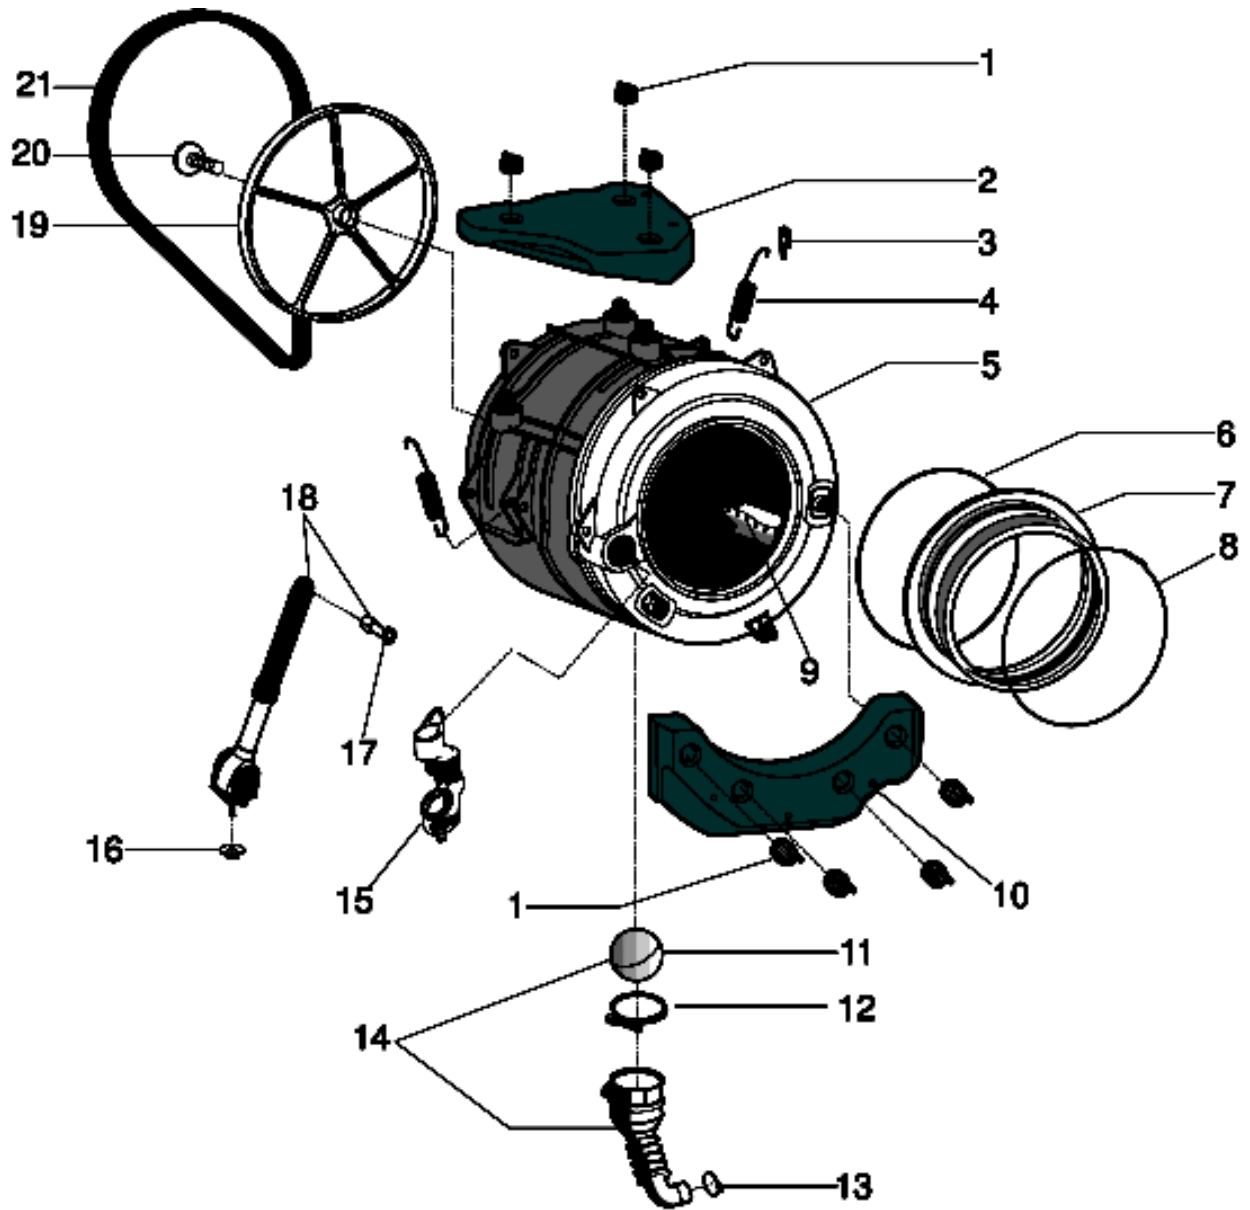

1340220

Tavole

1340220

1340220

Lista Ricambi

Rif.	Cod.Ricam	Dal S/N	Al S/N	Sostituto	Descrizione	Notizia	Codice
001	C00286069				molla fissaggio contrappeso aq		
002	C00287761				contrappeso superiore vpl futura		
003	C00141682				ghiera molla aqualtis		
004	C00291010				molla vasca 48lt futura k=6,7		
005	C00290837		30301...	1 x C00298592	vasca plast. 48 lt maxi slim new	n4014c02	80787060000 80787069000
005	C00298592	30302...			vasca plast. 48 lt heavy slim new	n4014c02	80787069001
006	C00286084				anello tensione posteriore a molla		
007	C00287764				guarnizione oblo futura 71/58 lt		
008	C00119210				anello anteriore aqualtis		
009	C00290838				trascinatore cesto high end slim		
010	C00286068				contrappeso anteriore 13,4 kg aq		
011	C00092172				palla tubo oko evo ii		
012	C00094908				fascetta stringitubo lato vasca		
013	C00092411			1 x C00094908	fascetta stringitubo lato pompa		
014	C00275945				soffietto scarico 6 spire		
015	C00287806				soffietto carico detersivo futura		
016	C00271652				dado esa rond elastica m6x20x1,5		
017	C00280757				espansore new		
018	C00303589				kit ammortizzatori 120n futura 71		
019	C00109632				puleggia condotta piatta		
020	C00051739			1 x C00064786 1 x C00143260	vite m8 x 20 tefl 10.9		
021	C00145552				cinghia elastica 1201 j5 aqualtis