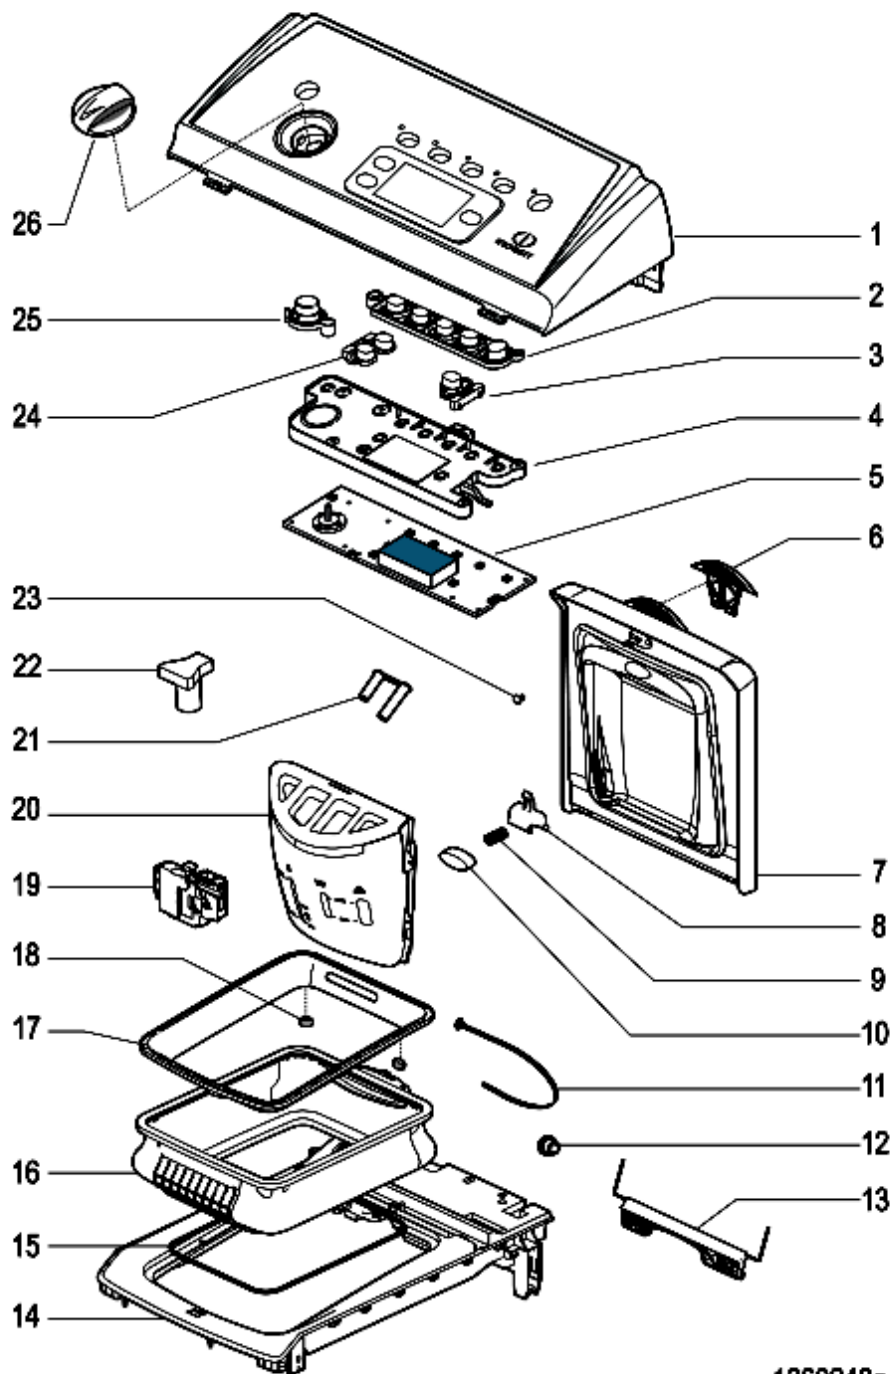

1260240a

Tavole

1260240a

1260240a

Lista Ricambi

Rif.	Cod.Ricam	Dal S/N	Al S/N	Sostituto	Descrizione	Notizia	Codice
001	C00297671				cruscotto bianco pw		
002	C00270550				tasto opzioni (5) pw indesit		
003	C00270547				tasto delay timer indesit ecotime		
004	C00272394				vite vite plst 3x12 tsp		
004	C00289647				supporto modulo display dgt tl		
005	C00283374			1 x C00293485	ass. display indesit ecotime big		
006	C00116861				maniglia coperchio bianca(pw)		
007	C00116873				coperchio bianco(pw) indesit tl		
008	C00083918				leva di sbloccaggio dispenser		
009	C00083922				molla per gancio dispenser tl		
010	C00116868				pulsante sgancio dispenser		
011	C00031331			1 x C00033210	fascetta fiss. tubo 'philco'		
013	C00087073				ass.supporto molle tl ariston 2001		
014	C00116865			1 x C00143124	sottocoperchio bianco(pw) tl evoii		
015	C00057933				anello di tensione		
016	C00111495				diaframma con paracolpi tl evoii		
017	C00116866				protezione diaframma bianco(pw)		
019	C00111494				microritardatore tl evoii		
020	C00116869				dispenser bianco(pw) tl ph2001		
021	C00084359				coperchio sifone tl ph2001		
024	C00270551				tasto opzioni (2) indesit ecotime		
025	C00270548				tasto on/off bianco pw indesit		
026	C00270544			1 x C00299584	manopola programmi pw indesit		