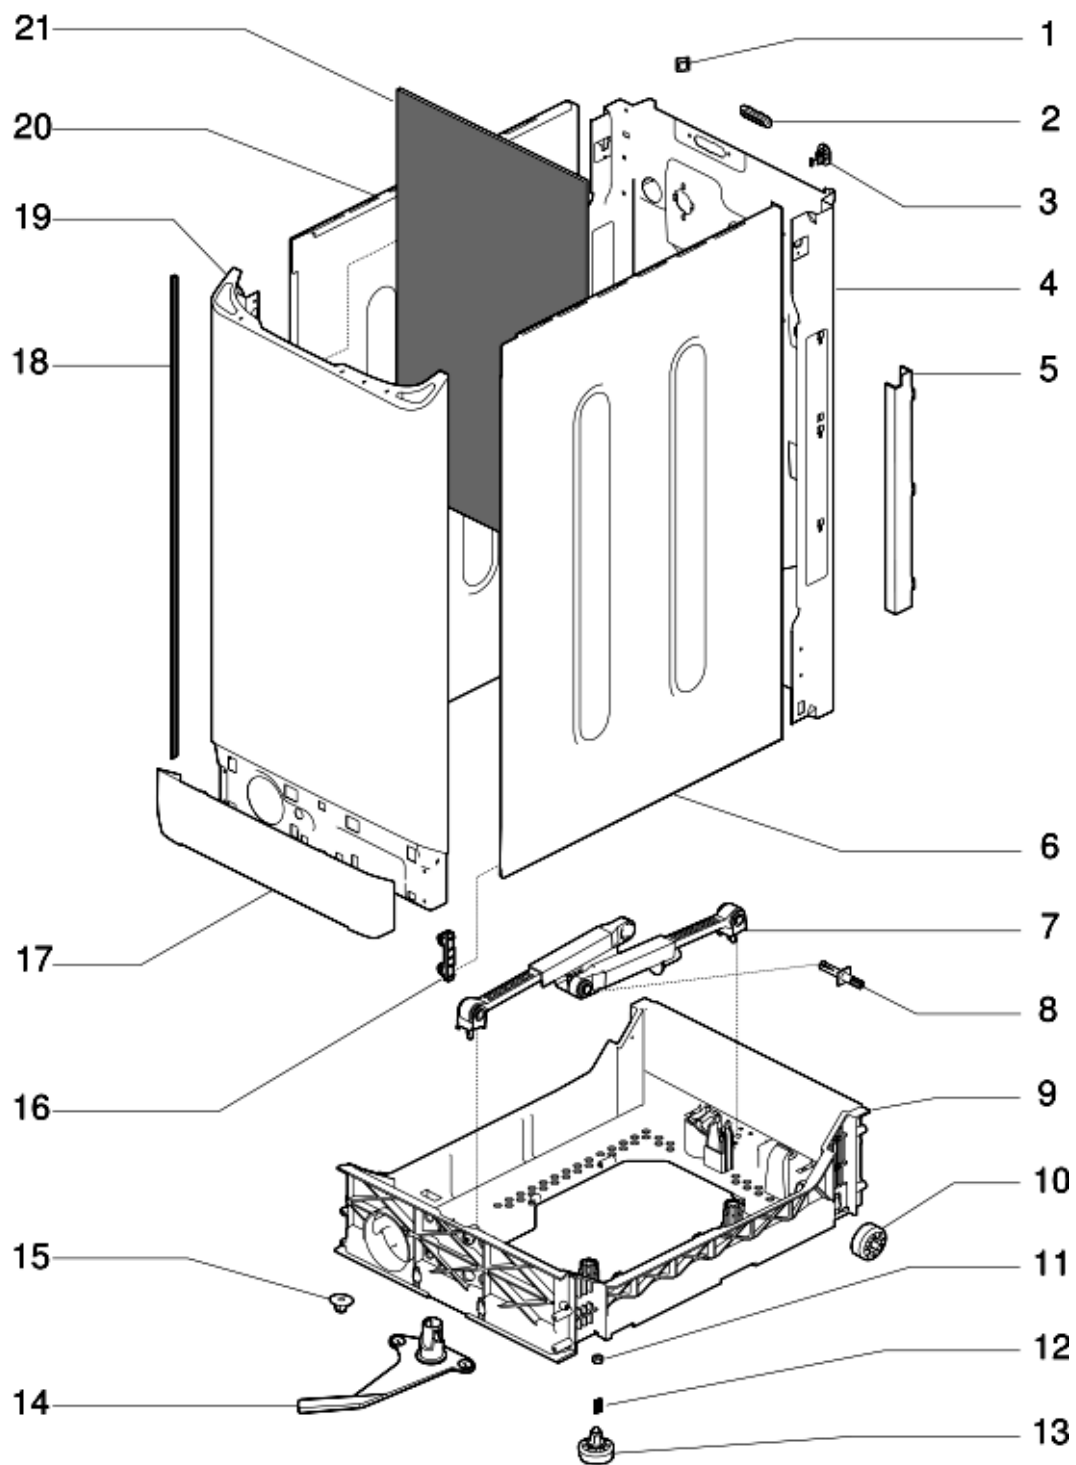

1260110

Tavole

Matr.50111.0001

1260110

1260110

Lista Ricambi

Rif.	Cod.Ricam	Dal S/N	Al S/N	Sostituto	Descrizione	Notizia	Codice
001	C00041575				gancio adesivo 'phil'		
002	C00083909				tappo collaudo hardware tl ph2001		
004	C00281816				pannello posteriore tl new		
005	C00083901				protezione/guida cavi tl ph2001		
006	C00117340			1 x C00117342	fiancata destra tl bianca(pw)		
007	C00303588				kit ammortizzatori 100n top		
008	C00280757				espansore new		
009	C00093539				supporto mobile top hotpoint ph		
010	C00091071				ruotino posteriore top	n4013j00	
011	C00083788				dado piedino		
012	C00059869				molla piedino d =11 mm h = 21		
013	C00264322				piedino regolabile autoformante		
014	C00083793				leva camma + carrello	n4013j00	
015	C00083786				dado ro-mob m6 d.28 l.5top		
016	C00083780				blocchetto fiancata mobile top		
017	C00116852				zoccolo bianco(pw) tl evoii		
018	C00065071				profilo fiancata 'atl-(90701)-ph'		
019	C00117345				pannello frontale tl bianco(pw)		
020	C00117341			1 x C00117342	fiancata sinistra tl bianca(pw)		
099	C00064550				supporto tubi scarico 'lvb2000'		
099	C00065871				copriforo imballo'lvb2000'