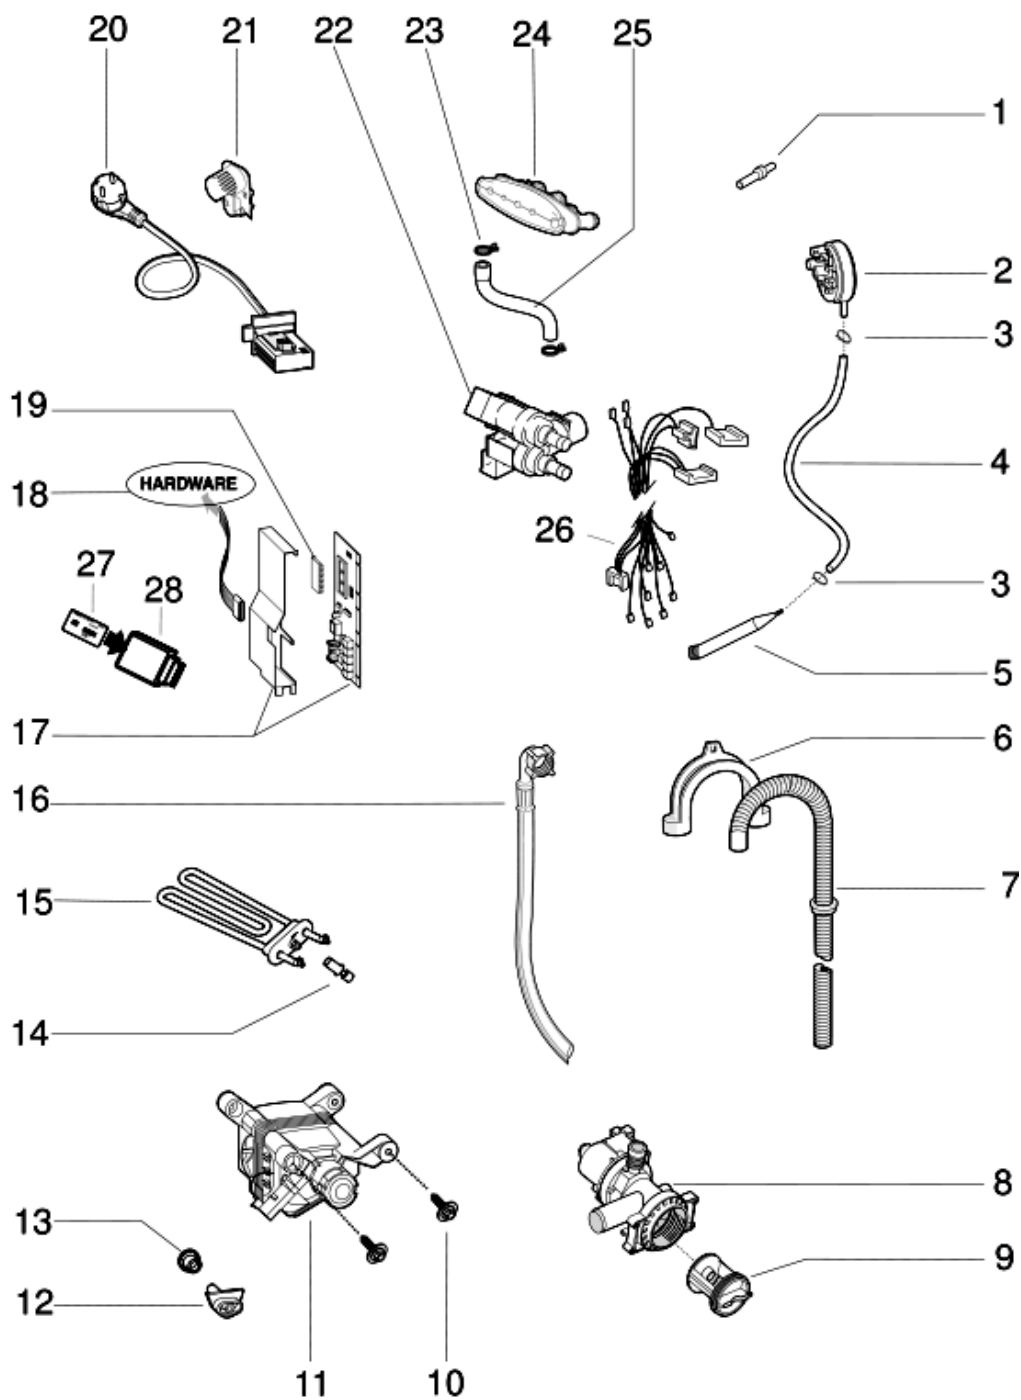

1260410

Tavole

Matr. 40712.0002

1260410

1260410

Lista Ricambi

Rif.	Cod.Ricam	Dal S/N	Al S/N	Sostituto	Descrizione	Notizia	Codice
002	C00288973			1 x C00289362	pressostato lineare bitron		
003	C00092412				fascetta stringitubo		
004	C00083897				tubo pressostato tl ph2001		
005	C00092173				trappola aria per tubo oko		
006	C00036145			1 x C00019902	supporto tubo scarico'philco'		
007	C00051563				tubo scarico 'atl53txfr-ph'		
008	C00141862		30310...	1 x C00281986 1 x C00302918	pompa di scarico tl evoii		
008	C00302918	30311...			pompa di scarico top loading		
009	C00141034				filtro pompa a spillo kit		
009	C00297161				filtro pompa a spillo kit copreci		
010	C00268497				vite m8x35 tc-t30 rond. imperd.		
011	C00115310				tachimetrica motore ceset a2480		
011	C00265832				motore trifase p32 tl evoii		
011	C00270734				portaspazzole ceset 6170 a3627		
013	C00083914				boccola perno motore tl ph2001		
014	C00083915				sonda-temperatura ntc elth tl		
015	C00110148				resistenza riscaldamento 1700w-		
016	C00003070				tubo carico 1500 mm 'lato		
016	C00005572				guarnizione tubo carico		
017	C00289568			1 x C00295977	modulo trif. strip arc2 top		
020	C00270937				cavo alimentazione 1.5m shuko		
021	C00281831				griglia tubo sfiato tl/s-by		
022	C00096350			1 x C00116159	elettrovalvola 1e2u p.2.5		
023	C00054734				morsetto 'atl63txex-ph'		
024	C00083941				assieme distributore tl		
025	C00097841				tubo elettrovalvola/distributore		
026	C00264505				cablaggio		
026	C00271422				cablaggio terra macchina standard		
026	C00281986				cablaggio blocc+pompa sc		
026	C00289573				cablaggio display (modulo j15)		
026	C00289574				cablaggio evp+evl+ntc (modulo		
026	C00289576				cablaggio motore lavaggio-		
026	C00289577				cablaggio pressost.-sens.press.-		
027	C00297672		30723...		card iwte71282cecoeu 32kb sw		73830150000