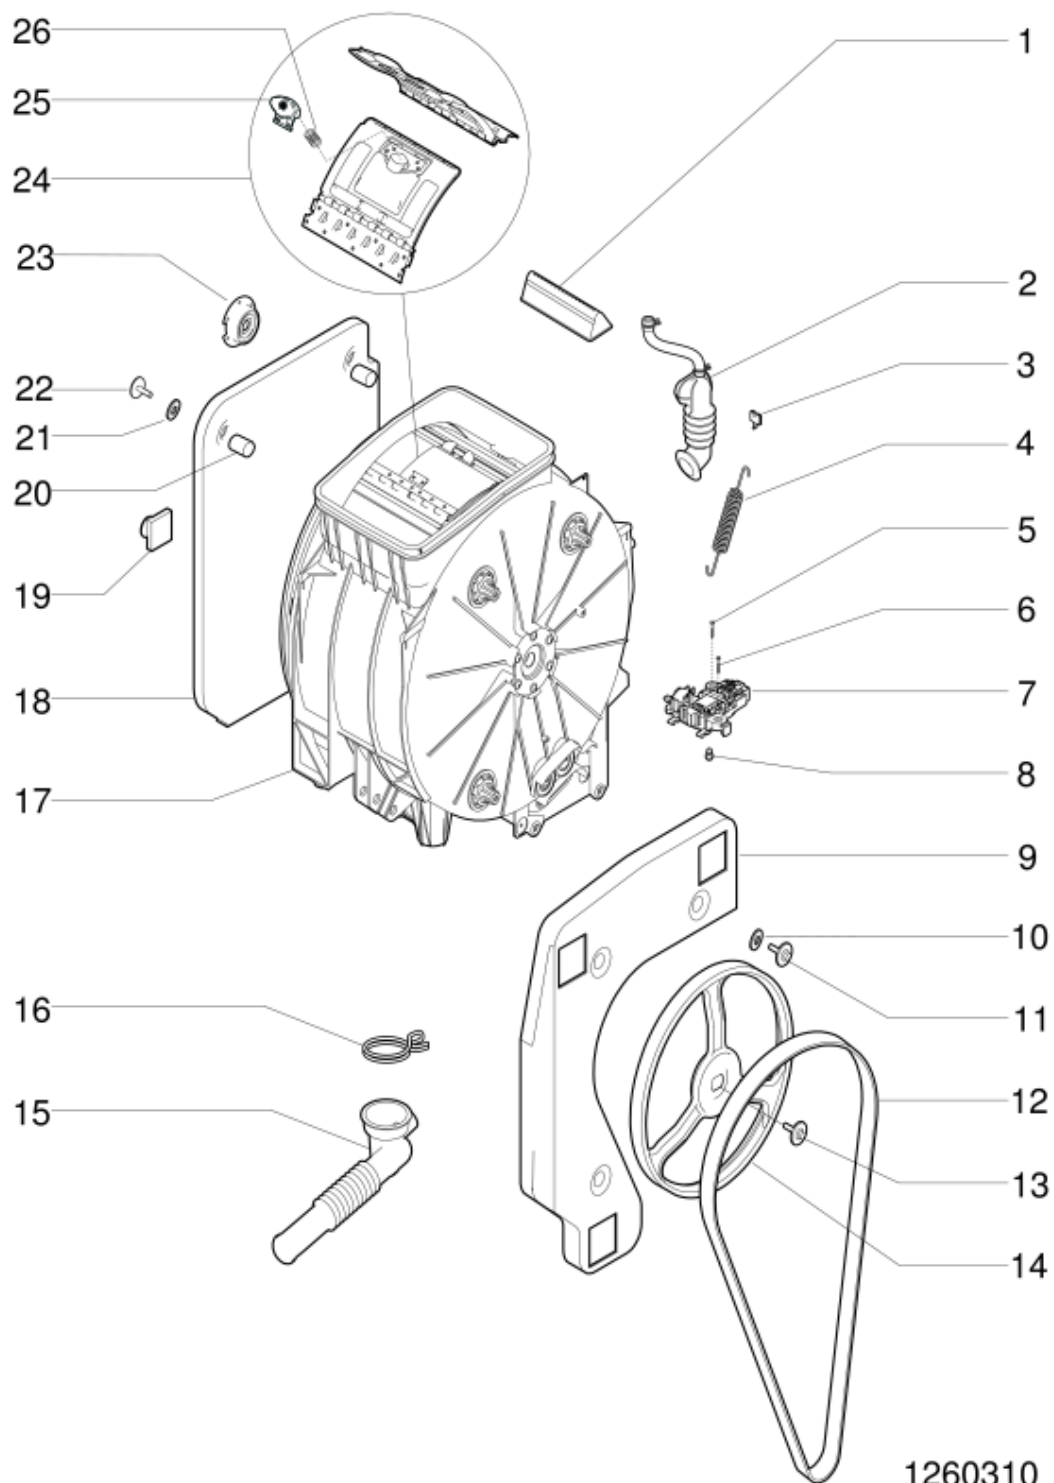

1260310

Tavole

Matr.50131.0001

1260310

Lista Ricambi

Rif.	Cod.Ricam	Dal S/N	Al S/N	Sostituto	Descrizione	Notizia	Codice
001	C00083894				trascinatore panni con peso tl		73830150100 73830150200
001	C00289581				trascinatore panni a ciabatta 7kg		73830150000
002	C00281835				assieme tubo sfiato tl rec.st.by		
003	C00065320				ghiera molla'tx90-phil'		
004	C00083798				molla vasca tl ph2001		
004	C00085463				molla vasca anteriore tl ph2001		
009	C00195214				contrappeso dx tl 1400		
010	C00041605				rondella a tazza'wdp2001x-phil'		
011	C00083797				vite sw. 8x27 tc-t30tl ph2001		
012	C00092020				cinghia elastica tl1200		
013	C00064786			1 x C00143260	vite m8x23 torx tefl		
014	C00276297				puleggia condotta d280 24,2 tl		
015	C00111502				tubo vasca-pompa oko tl evoi		
017	C00281913				vasca in plastica 1200 tl (new		73830150100 73830150200
017	C00289608				vasca in plastica 1200 7kg top		73830150000
018	C00083896			1 x C00195213	contrappeso sx tl ph2001		
019	C00055303				tampone insonorizzante		
020	C00092025				silent block contrappeso sinistro		
021	C00041605				rondella a tazza'wdp2001x-phil'		
022	C00083797				vite sw. 8x27 tc-t30tl ph2001		
023	C00087966				supporto cuscinetto assiemato tl		
024	C00080691				kit bulloneria per bocca carico tl	n1040245	
024	C00112743			1 x C00252375	bocca carico soft 'tl evoi'	n1040245	
025	C00114990				pulsante blu per sportelli cesto	n1040345	
026	C00114989				molla pulsante sportelli cesto tl	n1040345	
099	C00091902				kit imballo tl ph2002