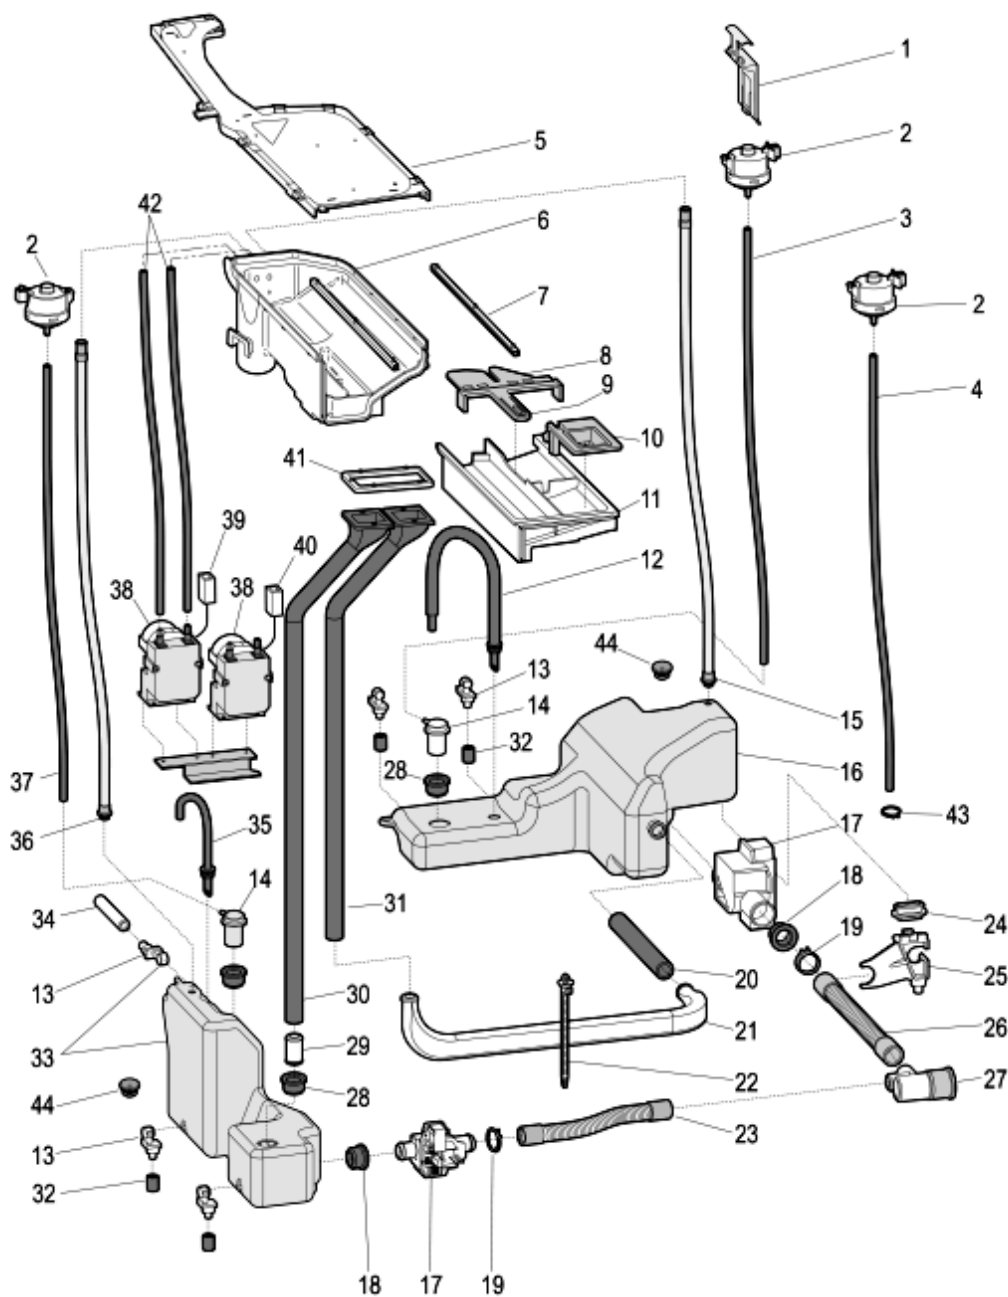

1290410

Tavole

1290410

1290410

Lista Ricambi

Rif.	Cod.Ricam	Dal S/N	Al S/N	Sostituto	Descrizione	Notizia	Codice
001	C00064537			1 x C00263210	supporto pressostato 'lb818'		
002	C00272450		30202...		pressostato lineare		
002	C00289362	30203...			pressostato lineare r 2,5 0:300mm		
003	C00275603				tubo pressostato detersivo l=850		
004	C00144077				tubo pressostato l=540 mm evo ii		
005	C00278047				coperchio tramoggia long fill		
006	C00275618				tramoggia long fill		
008	C00275622				ribaltina cassetto long fill		
009	C00275620				leva rilascio cassetto long fill		
010	C00275621				coperchio additivi long fill		
011	C00275619				assieme cassetto long fill		
012	C00275588				tubo aspirazione pompa long fill		
013	C00276086				supporto serbatoio ammorbid.		
014	C00275591				campana pressione long fill		
015	C00275584				tubo sfiato detersivo long fill		
016	C00275596				assieme serbatoio detersivo long		
017	C00275593				deviatore/attuatore long fill		
018	C00275594				guarnizione deviatore long fill		
019	C00275595				fascetta stringitubo d 28.7 long fill		
020	C00275604				fascetta stringitubo tubo a s		
020	C00275606				tubo raccordo l=175 d=24		
021	C00275605				tubo a "s" long fill		
022	C00275814				fascetta stringitubo tubo a s		
023	C00275590				tubo lavaggio ammorbidente		
024	C00276088				supporto pompa long fill		
025	C00276089				supporto deviatore long fill		
026	C00275589				tubo lavaggio detersivo 270mm		
027	C00276114				raccordo ad h long fill		
028	C00275592				guarnizione campana pressione		
029	C00275629				bocchettone tubo accumulo		
030	C00275624				tubo accumulo ammorbidente		
031	C00275625				tubo accumulo detersivo l=567		
031	C00275627				protezione tubi ammorbid/deter		
032	C00275586				tubetto antivibrazione long fill		
032	C00275587				tubetto antivibrazione long fill