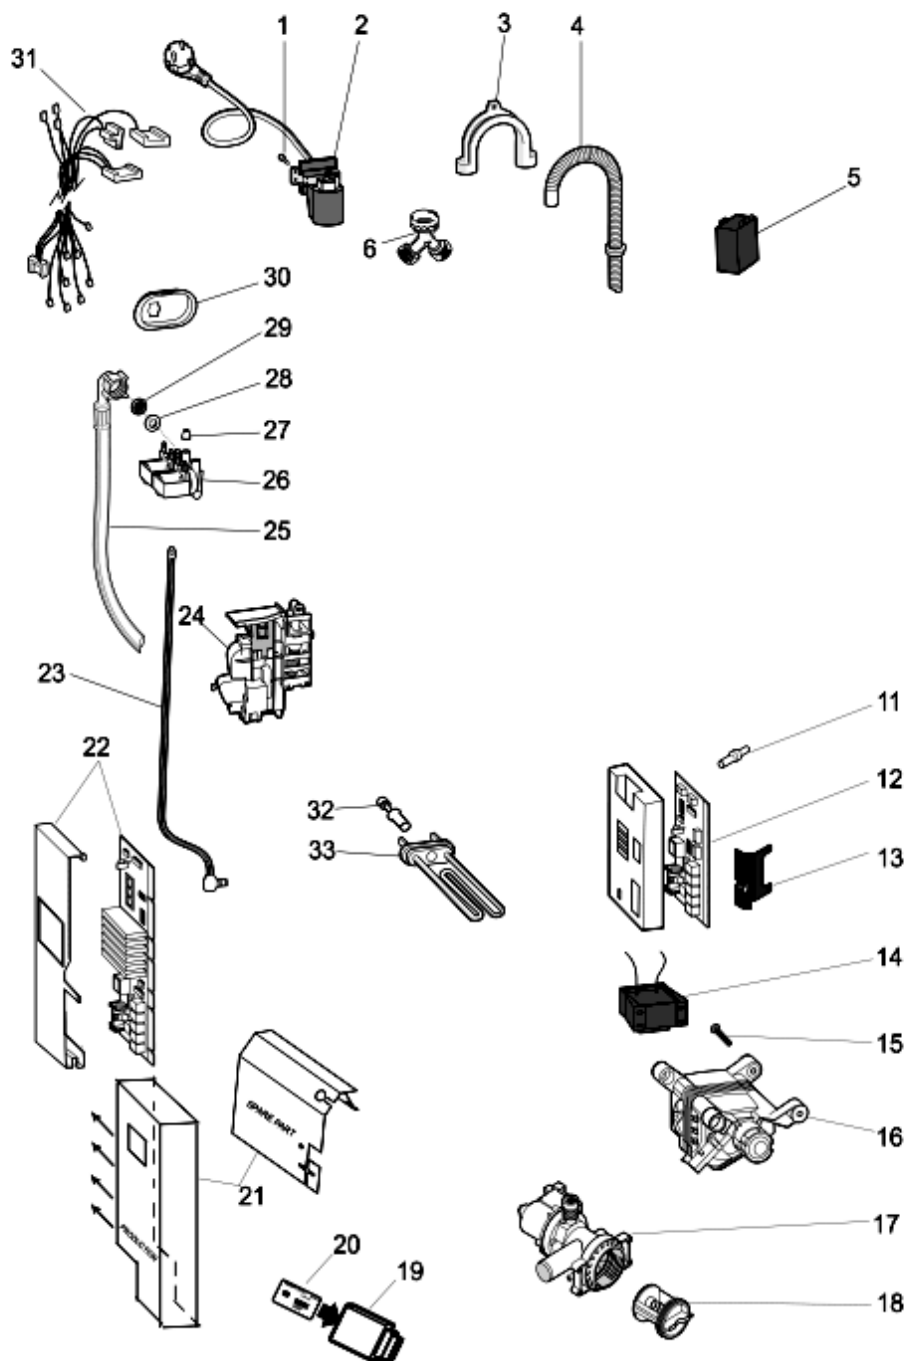

1290330

Tavole

1290330

1290330

Lista Ricambi

Rif.	Cod.Ricam	Dal S/N	Al S/N	Sostituto	Descrizione	Notizia	Codice
001	C00092348				vite autoraschiante 3,5x8 trilobata		
002	C00115769				cavo aliment. 3 x 1.0 1,5mt shuko		
003	C00019902				supporto tubo scarico spiralato		
004	C00142206				tubo scarico 2,14 m aqualtis h		
011	C00145303				sensore di conducibilita a vite		
012	C00277834				scheda espansione long fill fw		
013	C00275001				staffa fissaggio modulo long fill		
015	C00094744				vite fissaggio motore/vasca		
016	C00119188				motore trifase cim2-55-acc ad6		
017	C00282341				pompa scarico 220-240v 50hz		
018	C00045023				maniglia filtro		
018	C00045025				guarnizione filtro		
018	C00141034				filtro pompa a spillo kit		
018	C00297161				filtro pompa a spillo kit copreci		
019	C00272306				smart reader card 8kb e		
020	C00291777		30207...		card ads93d69eu/b 32kb sw		80772480000
020	C00305309	30208...			card ads93d69eu/a 32kb sw		80772489000 80772489100
022	C00291862				modulo trif.arc2 full st.by parzled		
023	C00119221				tirante apertura oblo giallo aqualtis		
024	C00065185				vite m4,5 x 8 timer e oblo/cerniera		
024	C00264161				microritardatore aqualtis		
025	C00003070				tubo carico 1500 mm 'lato		
026	C00110333				elettrovalvola ie2u 7 lt.rst 2,5 230		
027	C00064534				guarnizione tramoggia'lvb2000'		
030	C00064946				supporto elettrovalvola l		
031	C00259947				cablaggio terra macchina standard		
031	C00272608				cablaggio evp+evl+ntc (modulo		
031	C00272719				cablaggio blocc+pompa sc		
031	C00276196				cablaggio resistenza+filtro-		
031	C00276224				cablaggio sensore conducibilita'		
031	C00276225				cablaggio attuatori-scheda		
031	C00276226				cablaggio pressostati serbatoi-		
031	C00276227				cablaggio pompe carico-modulo		
031	C00283593				cablaggio display-modulo arcadia