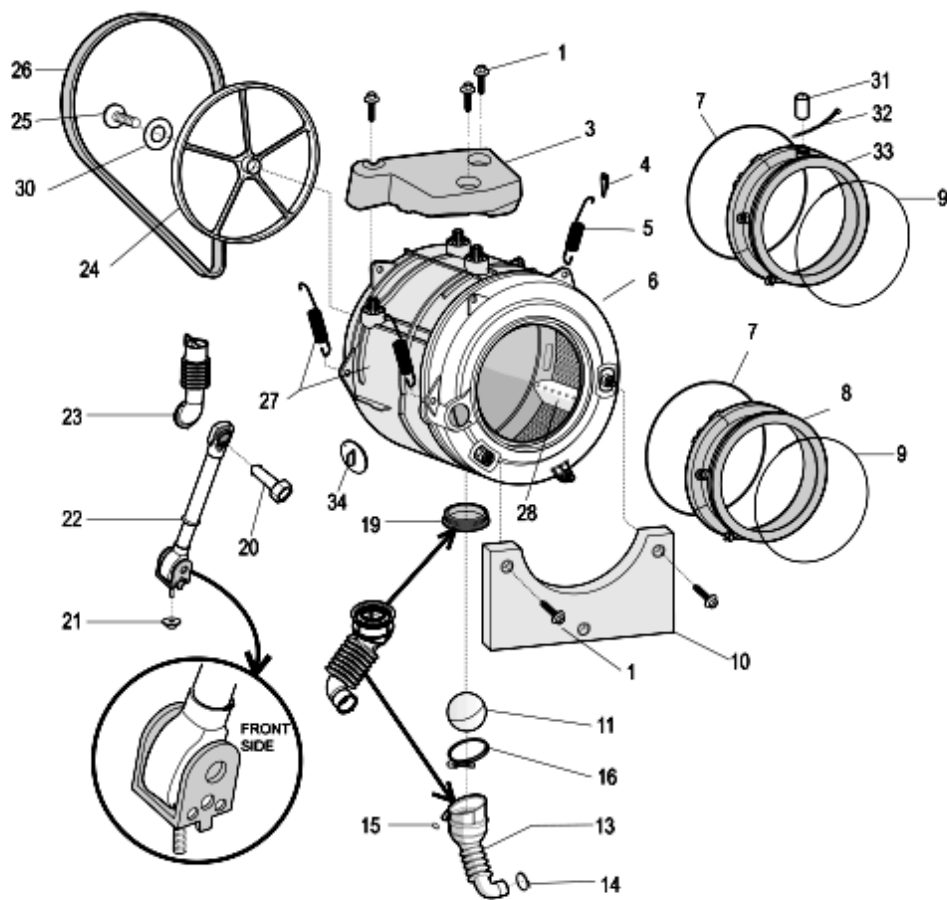

1290210

Tavole

1290210

1290210

Lista Ricambi

Rif.	Cod.Ricam	Dal S/N	Al S/N	Sostituto	Descrizione	Notizia	Codice
001	C00194611				vite pl28 9.5x50 tmtfr t40	n4011c00	
001	C00194612				vite diametro maggiorato vpl	n4011c00	
003	C00119110				contrappeso superiore vpl 12.5 kg		
004	C00141682				ghiera molla aqualtis		
005	C00119118				molla vasca bianca 8,5 spire aqual		
006	C00275582				vasca pl 62lt aq ultra long fill	n4014c02	
007	C00119209				anello tensione posteriore a molla		
008	C00279658				guarnizione oblo aq no lamp grey		
009	C00119210				anello anteriore aqualtis		
010	C00296436			1 x C00272446	contrappeso anteriore 11.5kg aq		
011	C00092172				palla tubo oko evo ii		
013	C00257901				soffietto scarico		
014	C00092411			1 x C00094908	fascetta stringitubo lato pompa		
016	C00094908				fascetta stringitubo lato vasca		
020	C00280757				espansore new		
021	C00271652				dado esa rond elastica m6x20x1,5		
022	C00262816				ammortizzatori 100 n kit aqualtis		
023	C00275612				soffietto carico detersivo long fill		
024	C00270717				puleggia condotta		
025	C00051739			1 x C00064786 1 x C00143260	vite m8 x 20 tefl 10.9		
026	C00119126				cinghia elastica 1201 - 1198 j6		
027	C00119117				molla vasca viola/grigia 10,5		
028	C00268109				trascinatore estraibile 62lt		