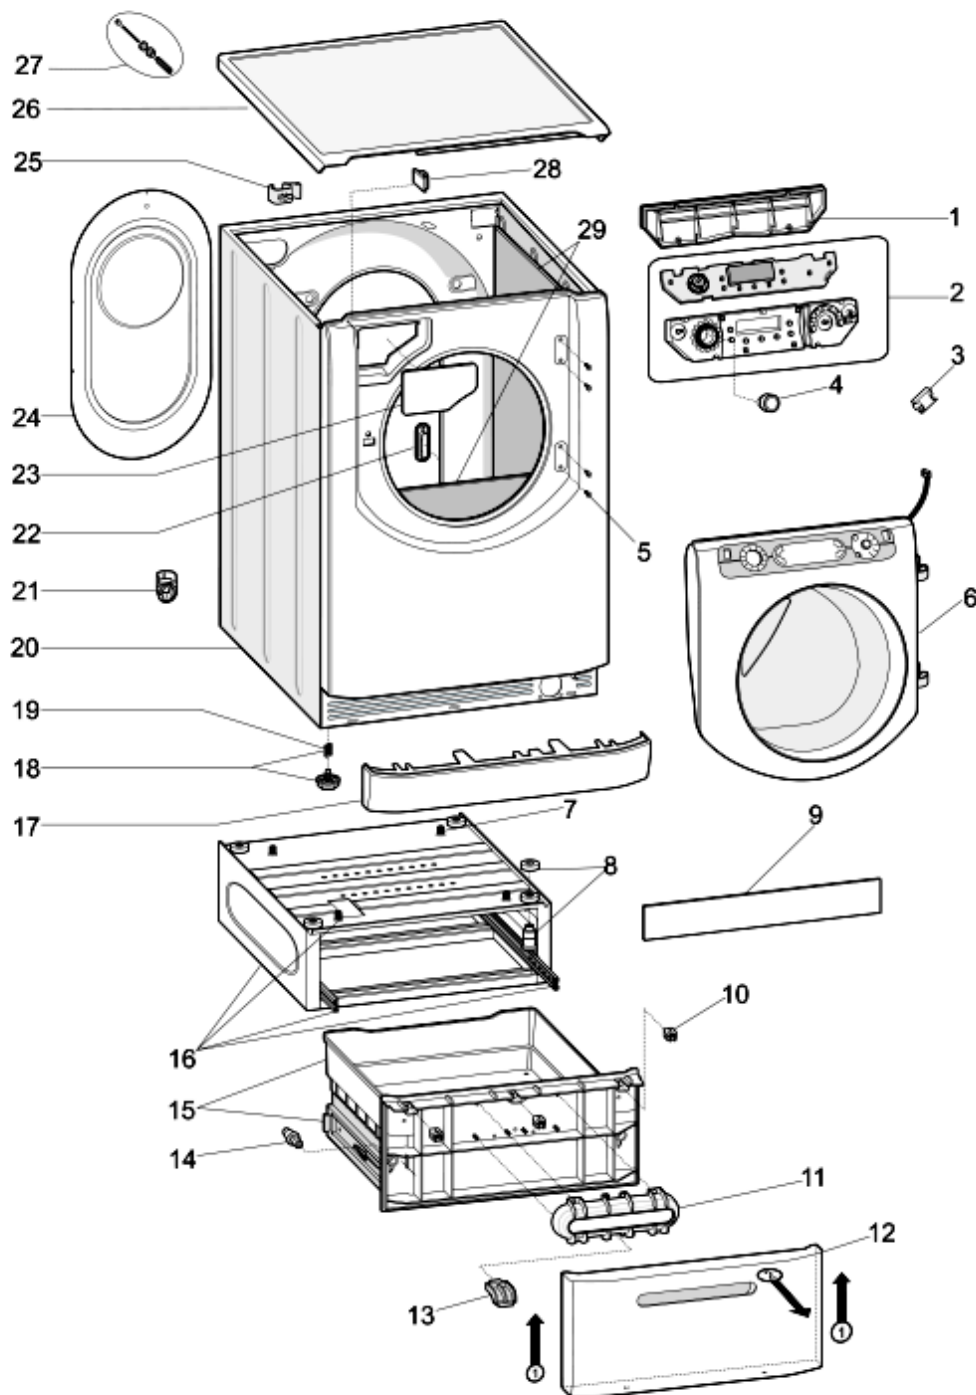

1290170

Tavole

1290170

1290170

Lista Ricambi

Rif.	Cod.Ricam	Dal S/N	Al S/N	Sostituto	Descrizione	Notizia	Codice
000	C00094957				sacchetto trapunte tende piumini		
001	C00119125				coperchio comandi bianco aqua		
002	C00291879				assieme modulo lcd hd long fill / a		
003	C00145764				connettore 5-vie aqx-et-bs		
004	C00286109			1 x C00291588	manopola programmi aq hd lcd		
006	C00291876				oblo completo adsd69pra67eu/b		80772480000
006	C00305310				oblo completo adsd69pra88eu		80772489000 80772489100
017	C00272625				zoccolo bianco aqualtis 2008		
018	C00087084				pedino regolabile m8 h = 2,3 cm		
019	C00083828				molla pedino d =11 mm h = 8,5		
020	C00119082				mobile bianco pw 62 l aris.aqualtis		
021	C00064550				supporto tubi scarico 'lvb2000'		
021	C00064755				collare tubo scarico		
022	C00112735				tappo collaudo hardware per		
023	C00119214				maniglia vaschetta aqualtis		
024	C00116923				pannello posteriore b pw con		
025	C00091904				ferma cavo / tubo scarico		
026	C00087815				vite timer 1/2 t4,2x12.7		
026	C00119121				top bianco 59,5 x 58,6 cm aqualtis		
027	C00095741				kit bloccaggio gruppo oscillante		
027	C00145769				viti e distanzili imballo kit wixl-		
028	C00046667				fermacablaggio 'ab636tx'		
028	C00141387				ferma cavo adesivo		
029	C00094018				materassino insonorizz.		
029	C00143376				kit insonorizzante new eco silent		
029	C00194044				materassino insonorizzante		
999	C00277220				kit staffa per mobile + leaflet		