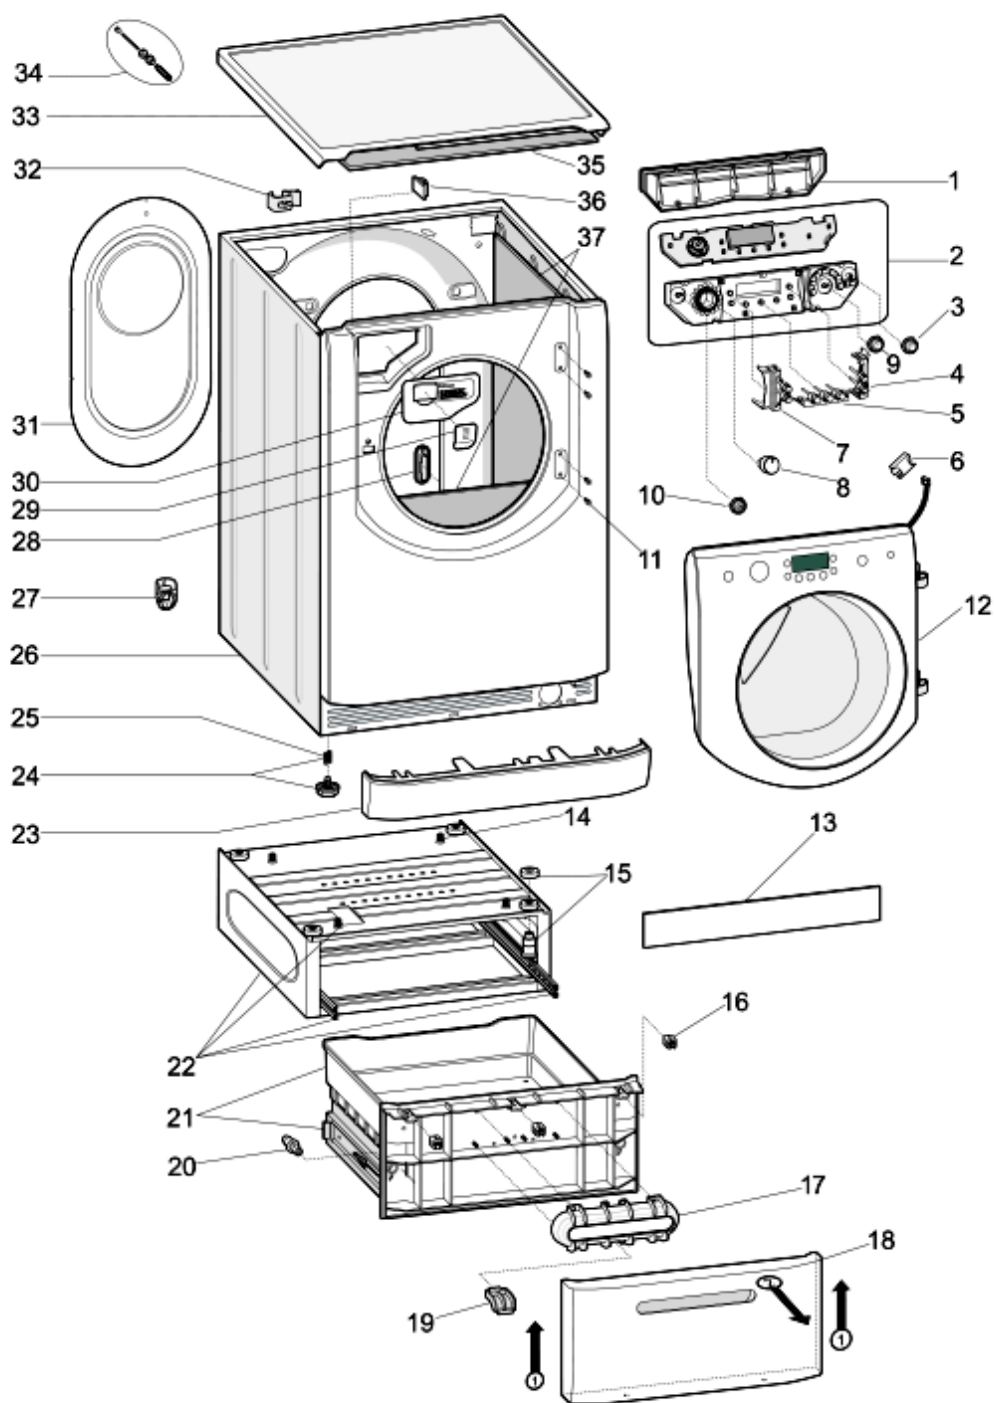

1290180a

Tavole

1290180a

1290180a

Lista Ricambi

Rif.	Cod.Ricam	Dal S/N	Al S/N	Sostituto	Descrizione	Notizia	Codice
000	C00094957				sacchetto trapunte tende piumini		
001	C00286107				coperchio comandi grigio aq hd		
002	C00298602				assieme modulo dgt aq hd black		
004	C00291129				tasto opzioni dx pantone 877(2)		
005	C00287336				tasto opzioni orizzontali silver (3)		
006	C00145764				connettore 5-vie aqx-et-bs		
008	C00292483				collare manopola progr. aq hd lcd		
008	C00292883				manopola programmi bk aq hd		
009	C00287331				tasto start/pause silver aq hd		
010	C00287330				tasto on/off silver aqualtis hd		
011	C00288362				vite cerniera spiralform m5x16,5		
012	C00299171				oblo completo aqf pra107 it		
023	C00272625				zoccolo bianco aqualtis 2008		
024	C00087084				pedino regolabile m8 h = 2,3 cm		
025	C00083828				molla pedino d = 11 mm h = 8,5		
026	C00119082				mobile bianco pw 62 l aris.aqualtis		
027	C00064755				collare tubo scarico		
028	C00065185				vite m4,5 x 8 timer e oblo/cerniera		
028	C00112735				tappo collaudo hardware per		
029	C00286528				parete vaschetta detersivo easy		
030	C00286121				maniglia vasch. parete dos.det.liq.		
031	C00116923				pannello posteriore b pw con		
032	C00064550				supporto tubi scarico 'lvb2000'		
032	C00091904				ferma cavo / tubo scarico		
033	C00119121				top bianco 59,5 x 58,6 cm aqualtis		
034	C00196237				vite autofilettante l= 85 d= 8		
034	C00286102				kit bloccaggio g.o. infer. 71lt		
034	C00286103				kit bloccaggio g.o. super. 71lt		
036	C00046667				fermacablaggio 'ab636tx'		
036	C00141387				ferma cavo adesivo		
037	C00094018				materassino insonorizz.		
037	C00143376				kit insonorizzante new eco silent		
037	C00194044				materassino insonorizzante		
099	C00087815				vite timer 1/2 t4,2x12.7		
099	C00288335				gemme spia status aq hd		