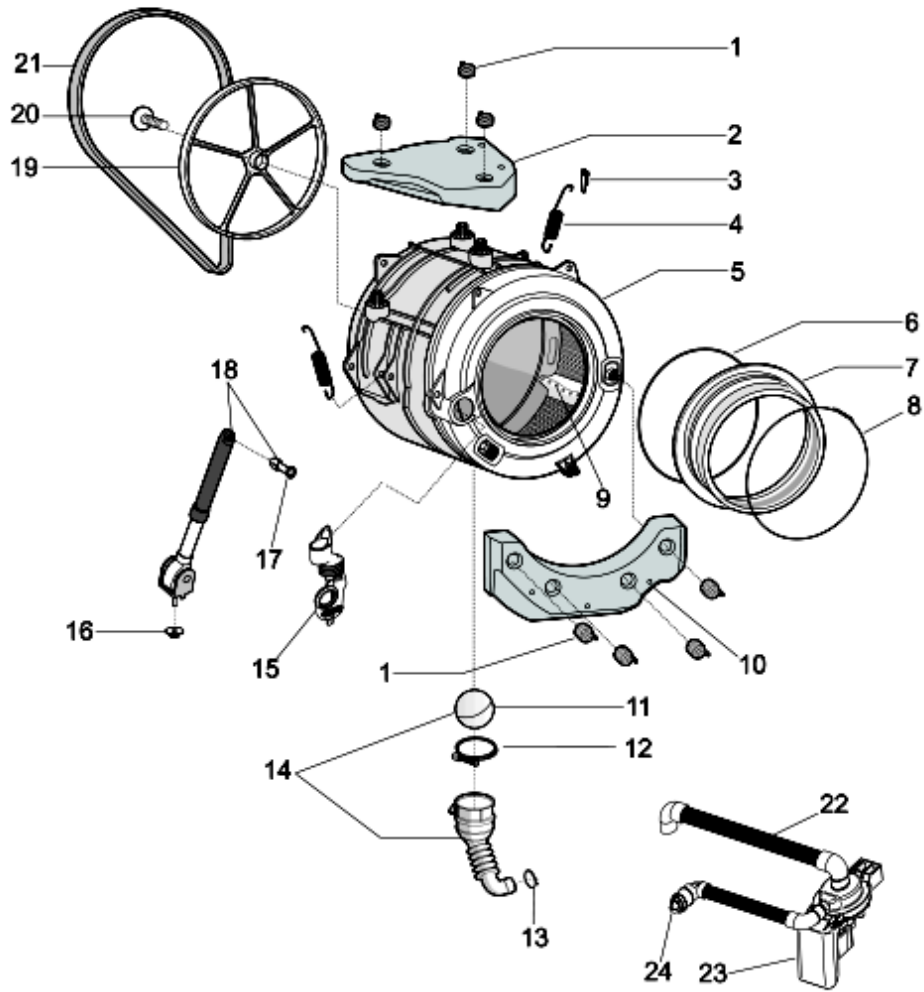

1290240

Tavole

1290240

1290240

Lista Ricambi

Rif.	Cod.Ricam	Dal S/N	Al S/N	Sostituto	Descrizione	Notizia	Codice
001	C00286069				molla fissaggio contrappeso aq		
002	C00292328				contrappeso superiore vpl 13,8kg		
003	C00141682				ghiera molla aqualtis		
004	C00286082				molla vasca 71lt aq hd k=7,7		
005	C00294161				vasca 71 lt ultra direct injection	n4014c02	
006	C00286084				anello tensione posteriore a molla		
007	C00286083				guarnizione oblo aq hd 71/58 lt		
008	C00119210				anello anteriore aqualtis		
009	C00286072				trascinatore cesto high end def.		
010	C00286068				contrappeso anteriore 13,4 kg aq		
011	C00092172				palla tubo oko evo ii		
012	C00094908				fascetta stringitubo lato vasca		
013	C00092411			1 x C00094908	fascetta stringitubo lato pompa		
014	C00294145				soffietto scarico direct injection		
015	C00286101				soffietto carico detersivo aq hd		
016	C00271652				dado esa rond elastica m6x20x1,5		
017	C00280757				espansore new		
018	C00286060				ammortizzatori 120 n kit aq 71/58		
019	C00199343				puleggia condotta d=280 mm		
020	C00051739			1 x C00064786 1 x C00143260	vite m8 x 20 tefl 10.9		
021	C00144846				cinghia elastica 1194 j6 aqualtis		
022	C00294147				tubo colleg. oko-pompa direct		
023	C00294148				pompa ricircolo direct injection		
024	C00294146				tubo vasca-pompa direct injection		