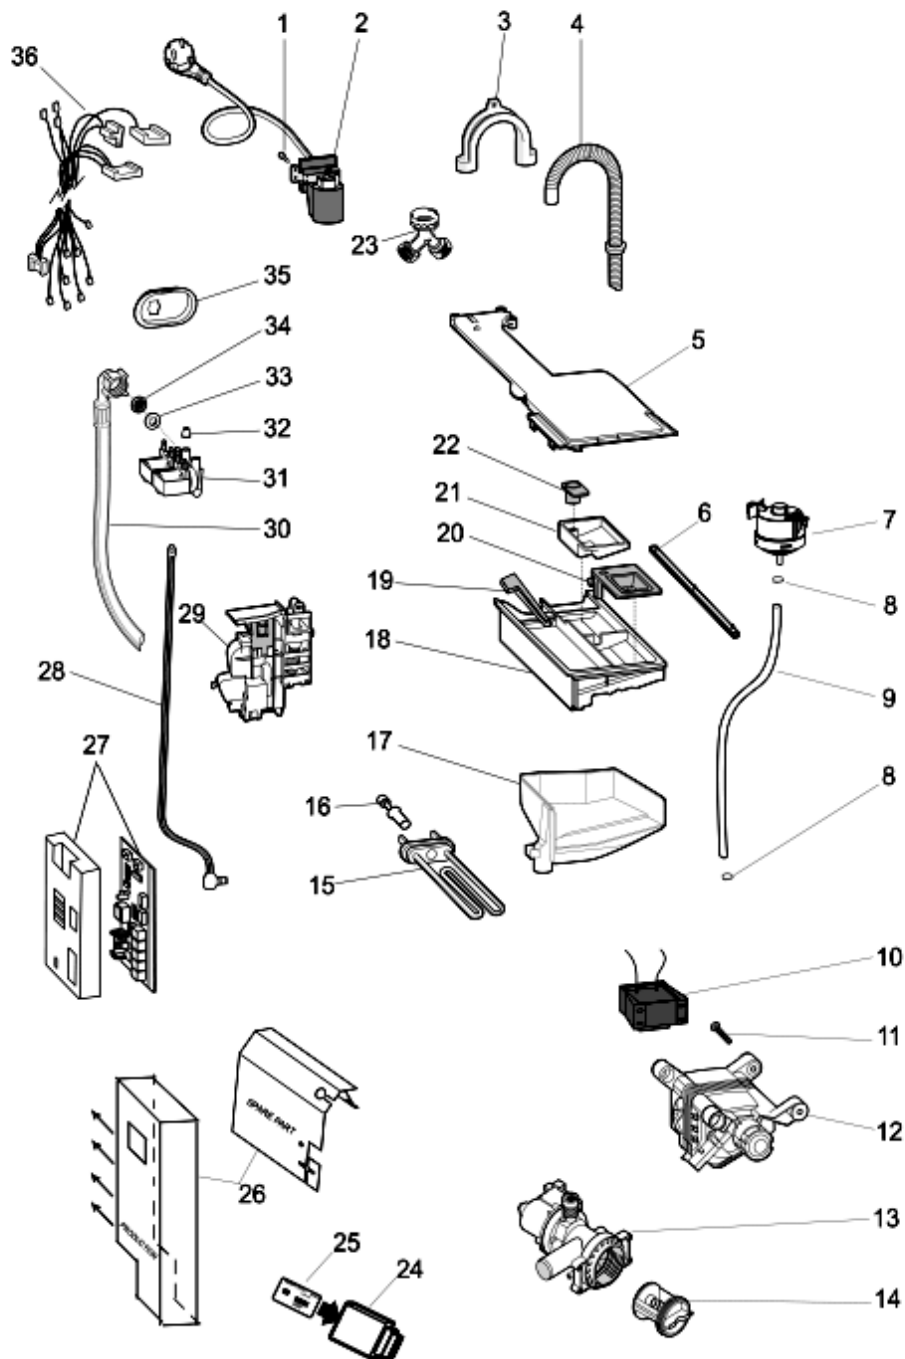

1290340

Tavole

1290340

1290340

Lista Ricambi

Rif.	Cod.Ricam	Dal S/N	Al S/N	Sostituto	Descrizione	Notizia	Codice
001	C00092348				vite autoraschiante 3,5x8 trilobata		
002	C00270937				cavo alimentazione 1.5m shuko		
003	C00019902				supporto tubo scarico spiralato		
004	C00142206				tubo scarico 2,14 m aqualtis h		
005	C00119216				coperchio tramoggia 62lt aqualtis		
007	C00289362				pressostato lineare r 2,5 0:300mm		
008	C00092412				fascetta stringitubo		
009	C00286100				tubo pressostato l=710		
011	C00094744				vite fissaggio motore/vasca		
012	C00295767			1 x C00196979	motore trifase cim p50 ø19 nidec		
013	C00282341				pompa scarico 220-240v 50hz		
014	C00045023				maniglia filtro		
014	C00045025				guarnizione filtro		
014	C00141034				filtro pompa a spillo kit		
014	C00297161				filtro pompa a spillo kit copreci		
015	C00094715				resistenza 1700/230 vpl lb		
016	C00083915				sonda-temperatura ntc elth tl		
017	C00286088				tramoggia aqualtis hd		
018	C00286085				vaschetta detersivo linerare aq hd		
019	C00286087				molla apertura cassetto aq 11 kg		
020	C00119247				coperchio additivi aqualtis		
021	C00119249				vaschetta additivi cassetto aqualtis		
022	C00119250				tappo vaschetta deters celeste		
024	C00272306				smart reader card 8kb e		
025	C00299172		40511...		card aq105f29dit 32kb sw		80827940000
025	C00306112	40512...			card aq105f29dit 32kb sw		80827940095
026	C00254409				protezione modulo (mylar)		
027	C00296192				modulo arc2.3ph full wd		80827940000
027	C00305416				modulo arc2.3ph strip		80827940095
028	C00119221				tirante apertura oblo giallo aqualtis		
029	C00264161				microritardatore aqualtis		80827940000
029	C00305602				microritardatore rold dks		80827940095
030	C00003070				tubo carico 1500 mm lato		
031	C00110333				elettrovalvola ie2u 7 lt.rst 2,5 230		
032	C00064534				guarnizione tramoggia'lvb2000'