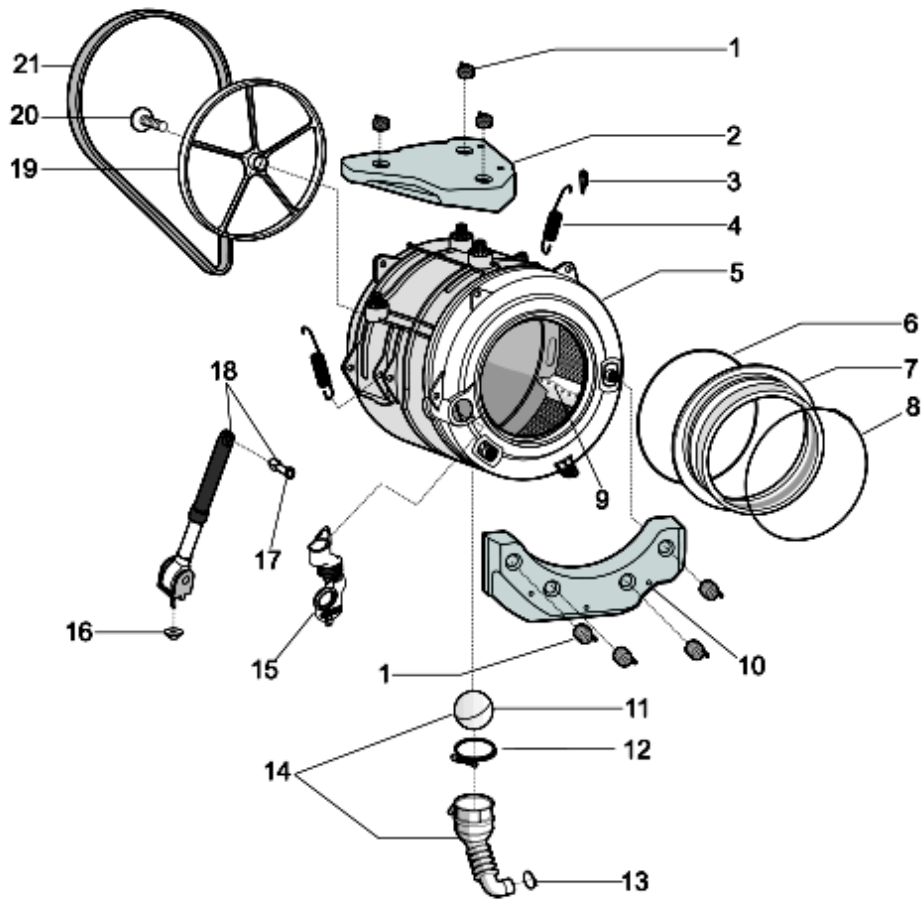

1290230

Tavole

1290230

1290230

Lista Ricambi

Rif.	Cod.Ricam	Dal S/N	Al S/N	Sostituto	Descrizione	Notizia	Codice
001	C00286069				molla fissaggio contrappeso aq		
002	C00286078				contrappeso superiore vpl 12.5 kg		
003	C00141682				ghiera molla aqualtis		
004	C00286082				molla vasca 71lt aq hd k=7,7		
005	C00286610				vasca plast. 71 lt steam ultra	n4014c02	
006	C00286084				anello tensione posteriore a molla		
007	C00286083				guarnizione oblo aq hd 71/58 lt		
008	C00119210				anello anteriore aqualtis		
009	C00286072				trascinatore cesto high end def.		
010	C00286068				contrappeso anteriore 13,4 kg aq		
011	C00092172				palla tubo oko evo ii		
012	C00094908				fascetta stringitubo lato vasca		
013	C00092411			1 x C00094908	fascetta stringitubo lato pompa		
014	C00274662				soffietto scarico con pozzetto		
015	C00286101				soffietto carico detersivo aq hd		
016	C00271652				dado esa rond elastica m6x20x1,5		
017	C00280757				espansore new		
018	C00286060				ammortizzatori 120 n kit aq 71/58		
019	C00199343				puleggia condotta d=280 mm		
020	C00051739			1 x C00064786 1 x C00143260	vite m8 x 20 tefl 10.9		
021	C00119126				cinghia elastica 1201 - 1198 j6		