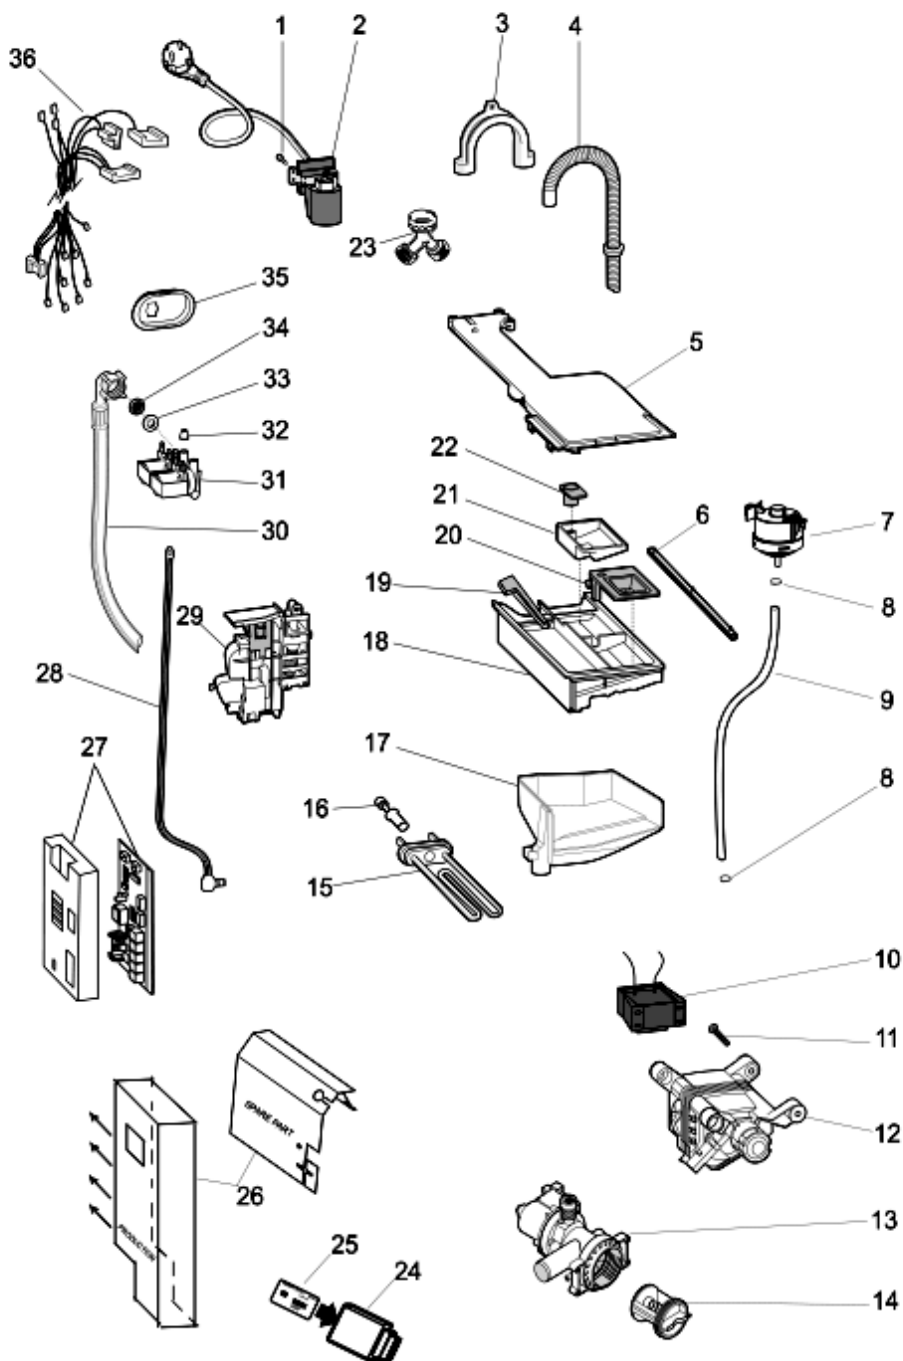

1290340

Tavole

1290340

1290340

Lista Ricambi

Rif.	Cod.Ricam	Dal S/N	Al S/N	Sostituto	Descrizione	Notizia	Codice
001	C00092348				vite autoraschiante 3,5x8 trilobata		
002	C00270937				cavo alimentazione 1.5m shuko		
003	C00019902				supporto tubo scarico spiralato		
004	C00142206				tubo scarico 2,14 m aqualtis h		
005	C00119216				coperchio tramoggia 62lt aqualtis		
007	C00289362				pressostato lineare r 2,5 0:300mm		
008	C00092412				fascetta stringitubo		
009	C00286100				tubo pressostato l=710		
011	C00094744				vite fissaggio motore/vasca		
012	C00286076				motore trifase ceset p60 (cim2-55		
013	C00282341				pompa scarico 220-240v 50hz		
014	C00045023				maniglia filtro		
014	C00045025				guarnizione filtro		
014	C00141034				filtro pompa a spillo kit		
014	C00297161				filtro pompa a spillo kit copreci		
015	C00273396				resistenza 1700/230 steam+sonda		
017	C00286088				tramoggia aqualtis hd		
018	C00286085				vaschetta detersivo linerare aq hd		
019	C00286087				molla apertura cassetto aq 11 kg		
020	C00119247				coperchio additivi aqualtis		
024	C00272306				smart reader card 8kb e		
025	C00297898				card aq113da697eua 32kb sw		
027	C00296190				modulo trif.arc2 full st.by parz. ath		
028	C00119221				tirante apertura oblo giallo aqualtis		
029	C00065185				vite m4,5 x 8 timer e oblo/cerniera		
029	C00264161				microritardatore aqualtis		
030	C00003070				tubo carico 1500 mm 'lato		
031	C00110333				elettrovalvola ie2u 7 lt.rst 2,5 230		
032	C00064534				guarnizione tramoggia'lvb2000'		
033	C00005572				guarnizione tubo carico		
034	C00005781				filtro tubo carico		
035	C00064946				supporto elettrovalvola 1		
036	C00259947				cablaggio terra macchina standard		
036	C00271408				cablaggio		
036	C00283593				cablaggio display-modulo arcadia