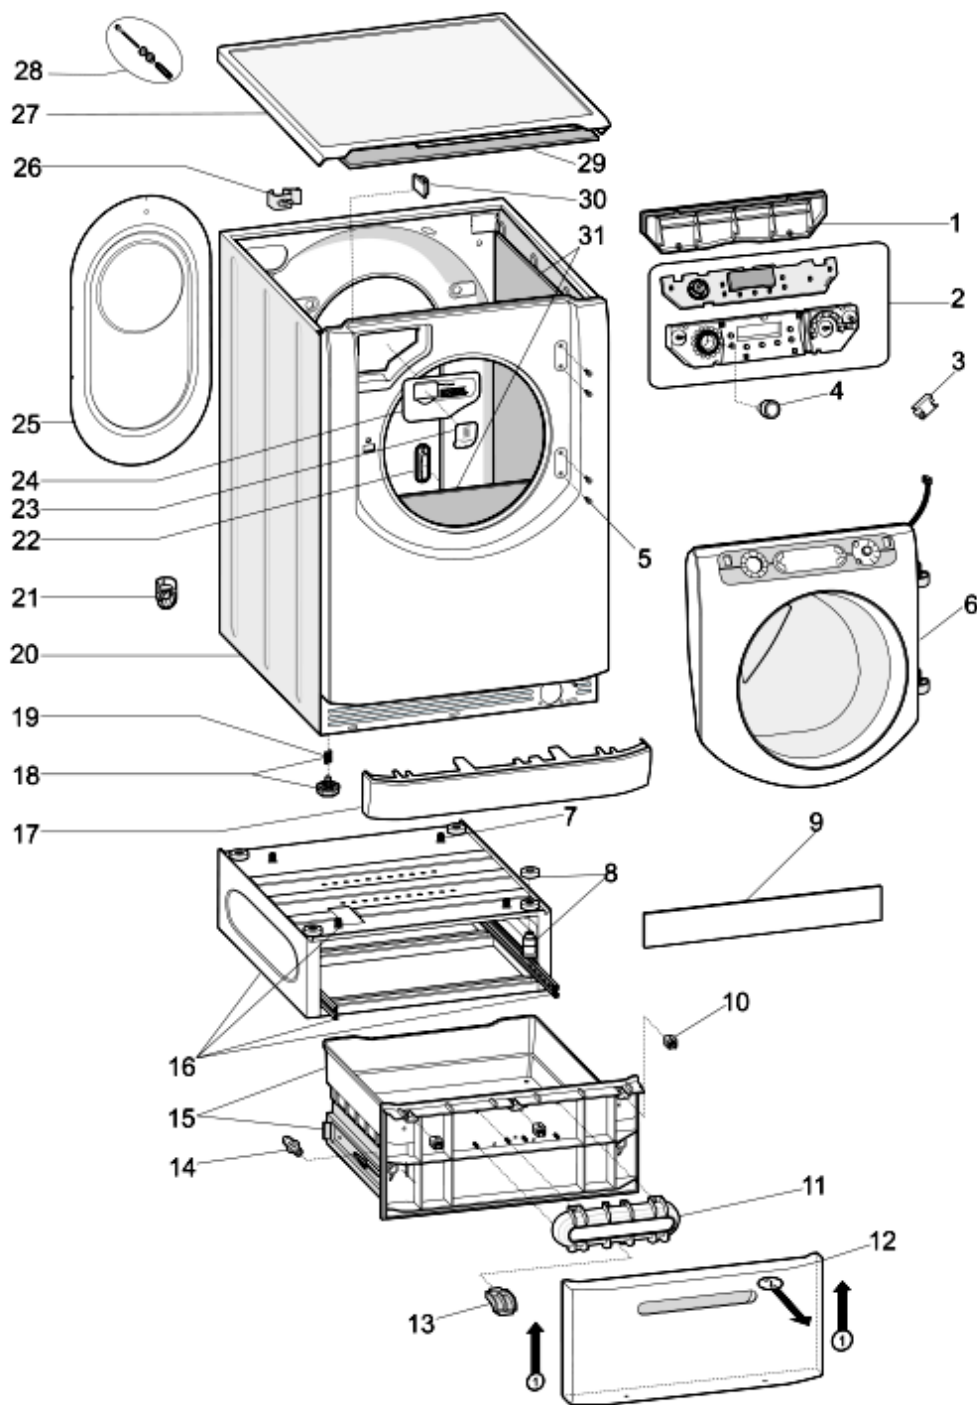

1290180

Tavole

1290180

1290180

Lista Ricambi

Rif.	Cod.Ricam	Dal S/N	Al S/N	Sostituto	Descrizione	Notizia	Codice
000	C00094957				sacchetto trapunte tende piumini		
000	C00273409				assieme palla scent blu		
000	C00273410				assieme palla scent rossa		
001	C00286107				coperchio comandi grigio aq hd		
002	C00295022				assieme modulo wm lcd aq hd		
003	C00145764				connettore 5-vie aqx-et-bs		
004	C00291588				manopola programmi aq hd lcd		
004	C00292483				collare manopola progr. aq hd lcd		
006	C00293548				oblo completo aqd pra89 eu silver		
017	C00272625				zoccolo bianco aqualtis 2008		
018	C00087084				piedino regolabile m8 h = 2,3 cm		
019	C00083828				molla piedino d =11 mm h = 8,5		
020	C00119082				mobile bianco pw 62 l aris.aqualtis		
021	C00046667				fermacablaggio 'ab636tx'		
021	C00064755				collare tubo scarico		
022	C00112735				tappo collaudo hardware per		
023	C00286528				parete vaschetta detersivo easy		
024	C00286121				maniglia vasch. parete dos.det.liq.		
025	C00116923				pannello posteriore b pw con		
026	C00064550				supporto tubi scarico 'lvb2000'		
027	C00286117				top bianco insonorizzato aq hd		
028	C00196237				vite autofilettante l= 85 d= 8		
028	C00286102				kit bloccaggio g.o. infer. 71lt		
028	C00286103				kit bloccaggio g.o. super. 71lt		
029	C00286118				materassino insonorizzante		
029	C00286119				materassino insonorizzante		
030	C00141387				ferma cavo adesivo		
031	C00143376				kit insonorizzante new eco silent		
031	C00194044				materassino insonorizzante		
099	C00286053				vite m4x12 tmt 6l-t20 traversa		
099	C00286055				kit staffa per mobile new g.o.		
099	C00288335				gemme spia status aq hd		