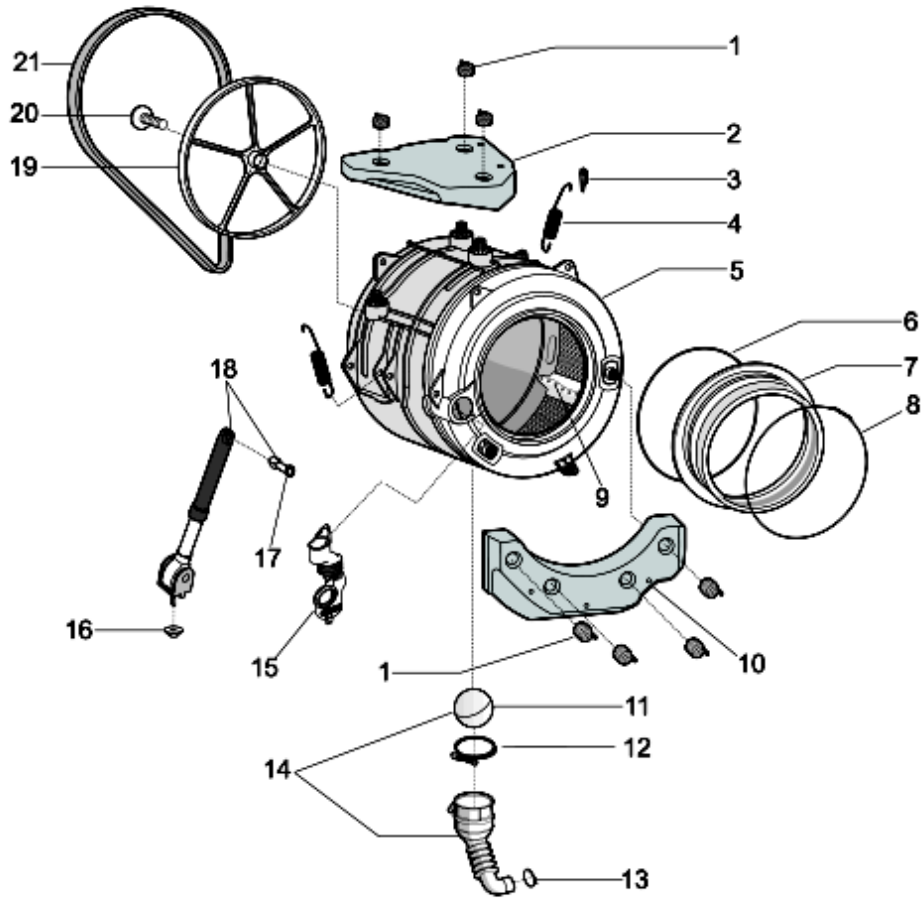

1290230

Tavole

1290230

1290230

Lista Ricambi

Rif.	Cod.Ricam	Dal S/N	Al S/N	Sostituto	Descrizione	Notizia	Codice
001	C00286069				molla fissaggio contrappeso aq		
002	C00292328				contrappeso superiore vpl 13,8kg		
003	C00141682				ghiera molla aqualtis		
004	C00292330				molla vasca aq hd 58lt		
005	C00292325				vasca pl 58 lt ultra new wm	n4014c02	
006	C00286084				anello tensione posteriore a molla		
007	C00286083				guarnizione oblo aq hd 71/58 lt		
008	C00119210				anello anteriore aqualtis		
009	C00286072				trascinatore cesto high end def.		
010	C00286068				contrappeso anteriore 13,4 kg aq		80785730000
010	C00290839				contrappeso anteriore 12,2kg aq		80785730001
011	C00092172				palla tubo oko evo ii		
012	C00094908				fascetta stringitubo lato vasca		
013	C00092411			1 x C00094908	fascetta stringitubo lato pompa		
014	C00274662				soffietto scarico con pozzetto		
015	C00286101				soffietto carico detersivo aq hd		
016	C00271652				dado esa rond elastica m6x20x1,5		
017	C00280757				espansore new		
018	C00286060				ammortizzatori 120 n kit aq 71/58		
019	C00199343				puleggia condotta d=280 mm		
020	C00051739			1 x C00064786	vite m8 x 20 tefl 10.9		
				1 x C00143260			
021	C00119126				cinghia elastica 1201 - 1198 j6		80785730000
021	C00144846				cinghia elastica 1194 j6 aqualtis		80785730001