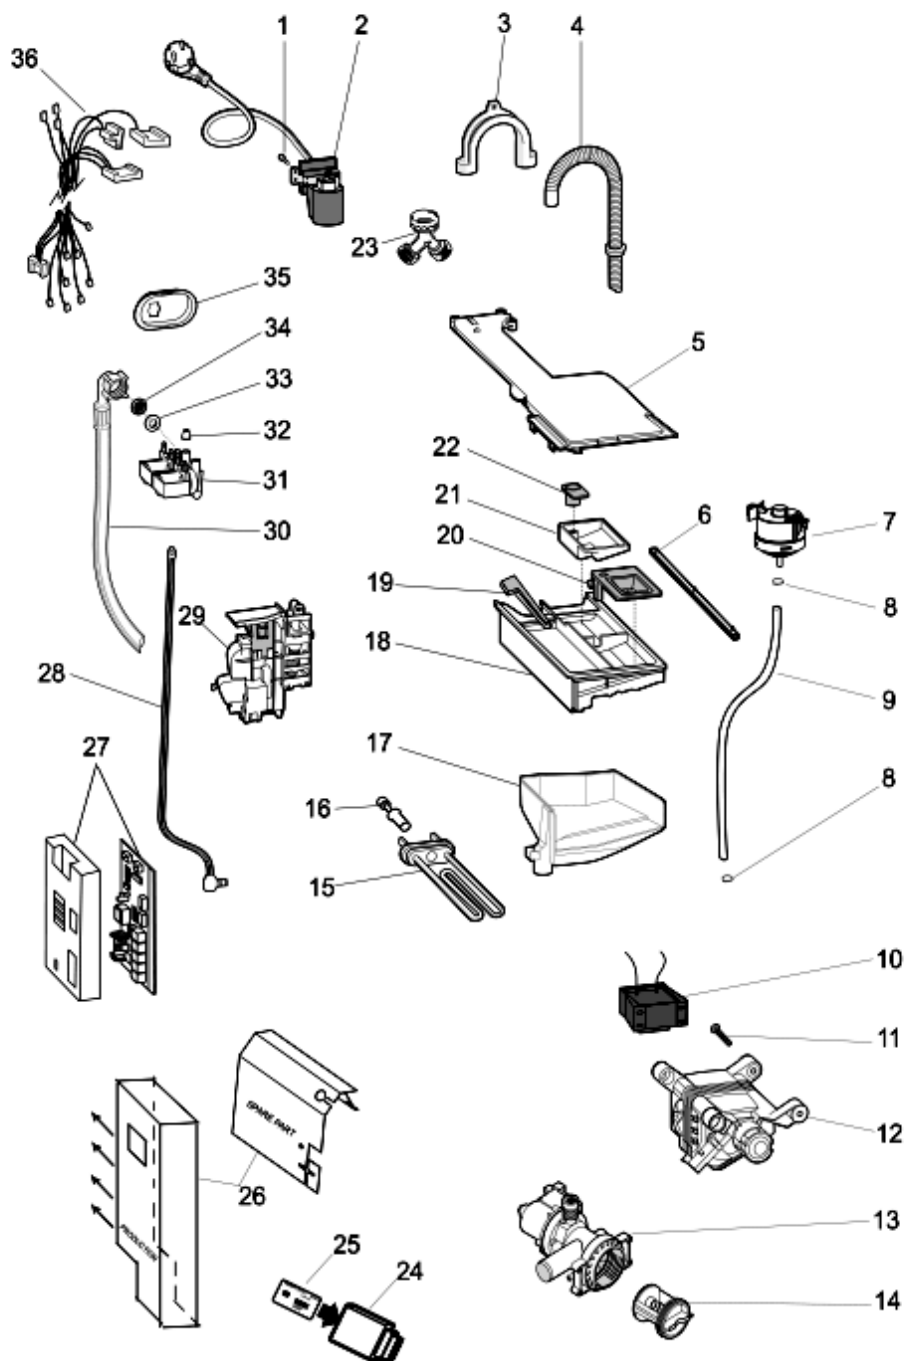

1290340

Tavole

1290340

1290340

Lista Ricambi

Rif.	Cod.Ricam	Dal S/N	Al S/N	Sostituto	Descrizione	Notizia	Codice
001	C00092348				vite autoraschiante 3,5x8 trilobata		
002	C00270937				cavo alimentazione 1.5m shuko		
003	C00019902				supporto tubo scarico spiralato		
004	C00091775				tubo scarico lavasciuga l=1820		
005	C00142210				coperchio tramoggia 52 lt aqualtis		
006	C00275617				guida cassetto long fill		
007	C00289362				pressostato lineare r 2,5 0:300mm		
008	C00092412				fascetta stringitubo		
009	C00286100				tubo pressostato l=710		
011	C00094744				vite fissaggio motore/vasca		
012	C00196979				motore trifase ceset pacco 50		80785730001
012	C00286076				motore trifase ceset p60 (cim2-55		80785730000
012	C00298494				motore trifase p40 d19mm		80785730095
013	C00282341				pompa scarico 220-240v 50hz		
014	C00045023				maniglia filtro		
014	C00045025				guarnizione filtro		
014	C00141034				filtro pompa a spillo kit		
014	C00297161				filtro pompa a spillo kit copreci		
015	C00094715				resistenza 1700/230 vpl lb		
016	C00083915				sonda-temperatura ntc elth tl		
017	C00286088				tramoggia aqualtis hd		
018	C00286085				vaschetta detersivo linerare aq hd		
019	C00286087				molla apertura cassetto aq 11 kg		
020	C00119247				coperchio additivi aqualtis		
021	C00119249				vaschetta additivi cassetto aqualtis		
022	C00119250				tappo vaschetta deters celeste		
024	C00272306				smart reader card 8kb e		
025	C00292448		21004...		card aq83f29it 32kb sw		80785730000
025	C00296583	21005...	40513...		card aq83f29it 32kb sw		80785730001
025	C00306102	40514...			card aq83f29it 32kb sw		80785730095
026	C00254409				protezione modulo (mylar)		
027	C00285598			1 x C00296189	modulo trif.arc2 full st.by totale		80785730000
027	C00298694				modulo trif. strip arc2 p50		80785730001
027	C00305531				modulo arc2.3ph strip p40 ed5		80785730095
028	C00119221				tirante apertura oblo giallo aqualtis