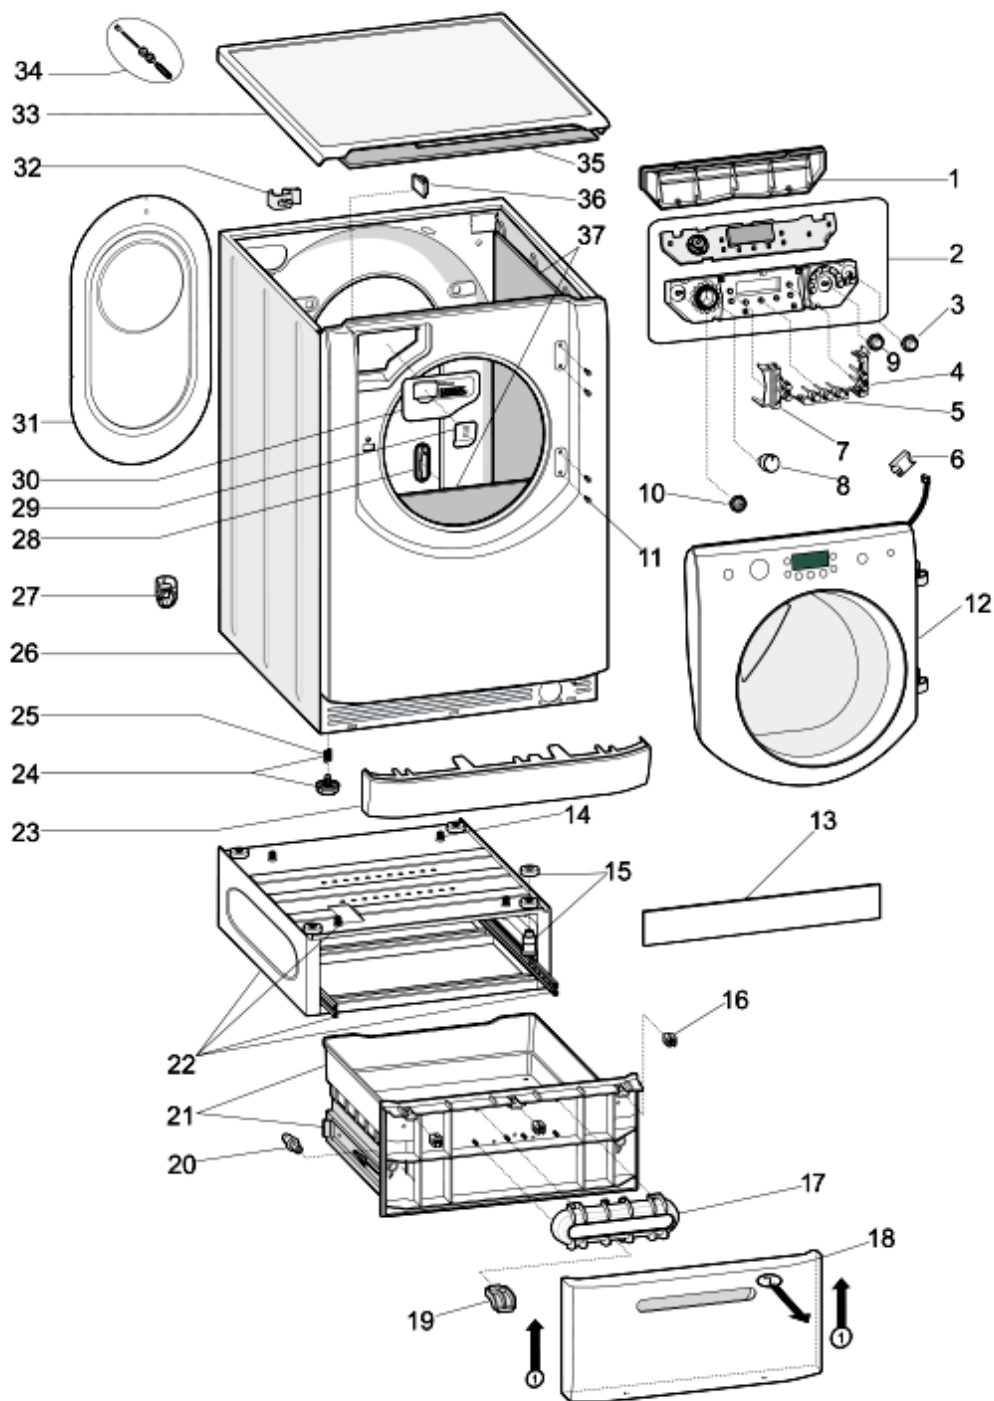

1290180a

Tavole

1290180a

1290180a

Lista Ricambi

Rif.	Cod.Ricam	Dal S/N	Al S/N	Sostituto	Descrizione	Notizia	Codice
001	C00286107				coperchio comandi grigio aq hd		
002	C00291139				assieme modulo aq dgthd		
003	C00287335				tasto child lock silver aq hd		
004	C00291129				tasto opzioni dx pantone 877(2)		
005	C00287336				tasto opzioni orizzontali silver (3)		
006	C00145764				connettore 5-vie aqx-et-bs		
007	C00287339				tasto opzioni sx silver (2) aq hd		
008	C00287329			1 x C00292883	manopola programmi nera aq hd		
009	C00287331				tasto start/pause silver aq hd		
010	C00287330				tasto on/off silver aqualtis hd		
011	C00288362				vite cerniera spiralform m5x16,5		
012	C00291133				oblo completo aqf pra88 it silver		
023	C00272625				zoccolo bianco aqualtis 2008		
024	C00087084				pedino regolabile m8 h = 2,3 cm		
025	C00083828				molla pedino d =11 mm h = 8,5		
026	C00142196				mobile bianco pw 52 l aris.aqualtis		
027	C00064755				collare tubo scarico		
028	C00065185				vite m4,5 x 8 timer e oblo/cerniera		
028	C00112735				tappo collaudo hardware per		
029	C00286528				parete vaschetta detersivo easy		
030	C00286121				maniglia vasch. parete dos.det.liq.		
031	C00116923				pannello posteriore b pw con		
032	C00064550				supporto tubi scarico 'lvb2000'		
033	C00142182				top bianco 59,5 x 52,1 cm aqualtis		
034	C00286102				kit bloccaggio g.o. infer. 71lt		
034	C00286103				kit bloccaggio g.o. super. 71lt		
036	C00046667				fermacablaggio 'ab636tx'		
036	C00141387				ferma cavo adesivo		
037	C00094018				materassino insonorizz.		
037	C00143376				kit insonorizzante new eco silent		
037	C00194044				materassino insonorizzante		
099	C00065871				copriforo imballo'lvb2000'		
099	C00288335				gemme spia status aq hd		