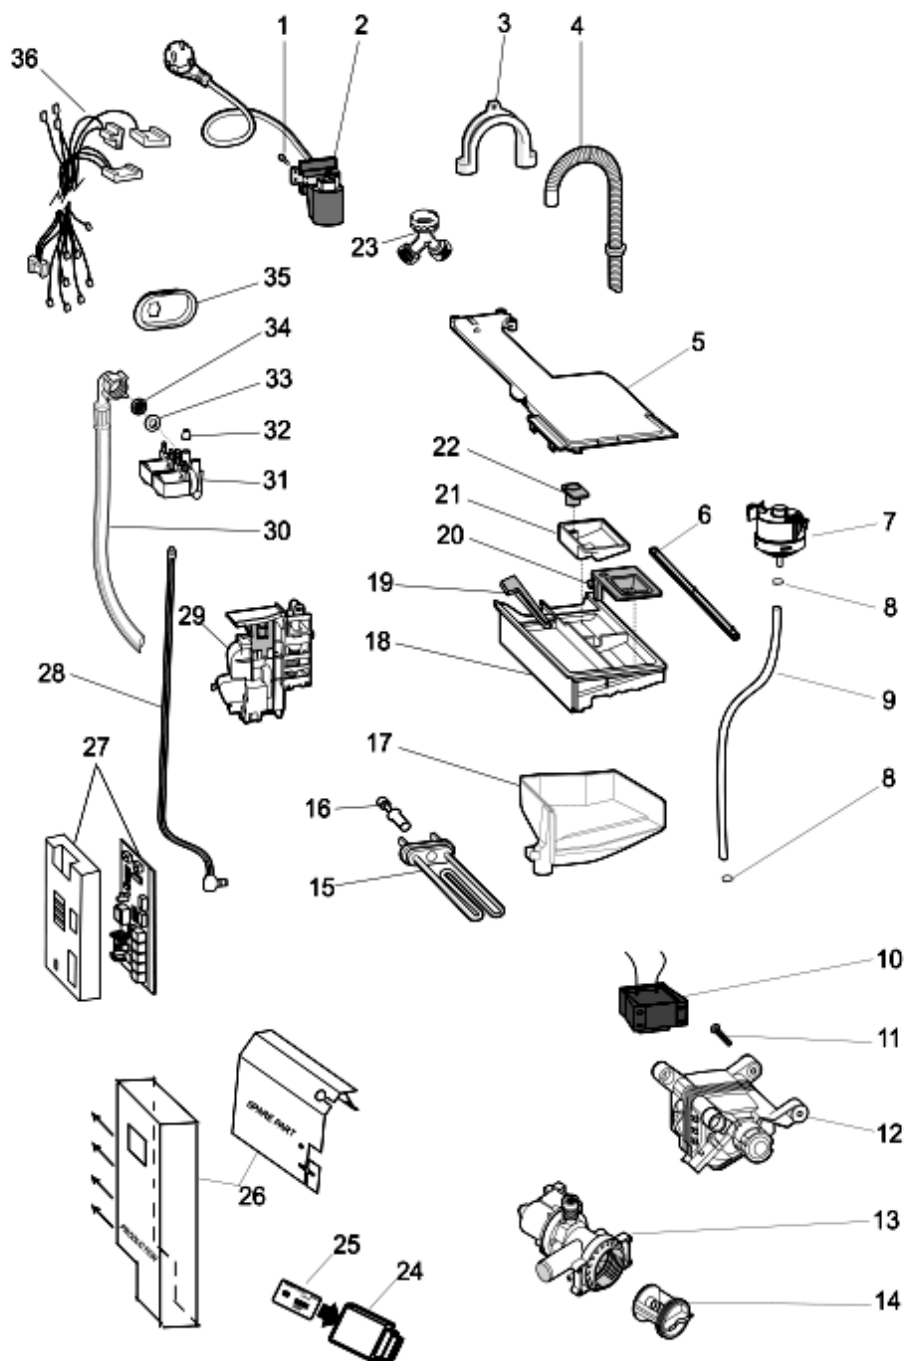

1290340

Tavole

1290340

1290340

Lista Ricambi

Rif.	Cod.Ricam	Dal S/N	Al S/N	Sostituto	Descrizione	Notizia	Codice
001	C00092348				vite autoraschiante 3,5x8 trilobata		
002	C00270937				cavo alimentazione 1.5m shuko		
003	C00019902				supporto tubo scarico spiralato		
004	C00091775				tubo scarico lavasciuga l=1820		
005	C00142210				coperchio tramoggia 52 lt aqualtis		
007	C00289362				pressostato lineare r 2,5 0:300mm		
008	C00092412				fascetta stringitubo		
009	C00286100				tubo pressostato l=710		
011	C00094744				vite fissaggio motore/vasca		
012	C00196979				motore trifase ceset pacco 50		
013	C00282341				pompa scarico 220-240v 50hz		
015	C00094715				resistenza 1700/230 vpl lb		
016	C00083915				sonda-temperatura ntc elth tl		
017	C00286088				tramoggia aqualtis hd		
018	C00286085				vaschetta detersivo linerare aq hd		
019	C00286087				molla apertura cassetto aq 11 kg		
020	C00119247				coperchio additivi aqualtis		
021	C00119249				vaschetta additivi cassetto aqualtis		
022	C00119250				tappo vaschetta deters celeste		
024	C00272306				smart reader card 8kb e		
025	C00304273				card aq83109it 32kb sw		
027	C00296179				modulo trif arc2 new stby bp imp		
028	C00119221				tirante apertura oblo giallo aqualtis		
029	C00065185				vite m4,5 x 8 timer e oblo/cerniera		
029	C00299278				microritardatore rold dk aqualtis		
030	C00003070				tubo carico 1500 mm 'lato		
031	C00110333				elettrovalvola ie2u 7 lt.rst 2,5 230		
032	C00064534				guarnizione tramoggia'lvb2000'		
033	C00005572				guarnizione tubo carico		
034	C00005781				filtro tubo carico		
035	C00064946				supporto elettrovalvola 1		
036	C00271408				cablaggio		
036	C00271422				cablaggio terra macchina standard		
036	C00283593				cablaggio display-modulo arcadia		
036	C00283597				cablaggio evp+evl+ntc arcadia 2