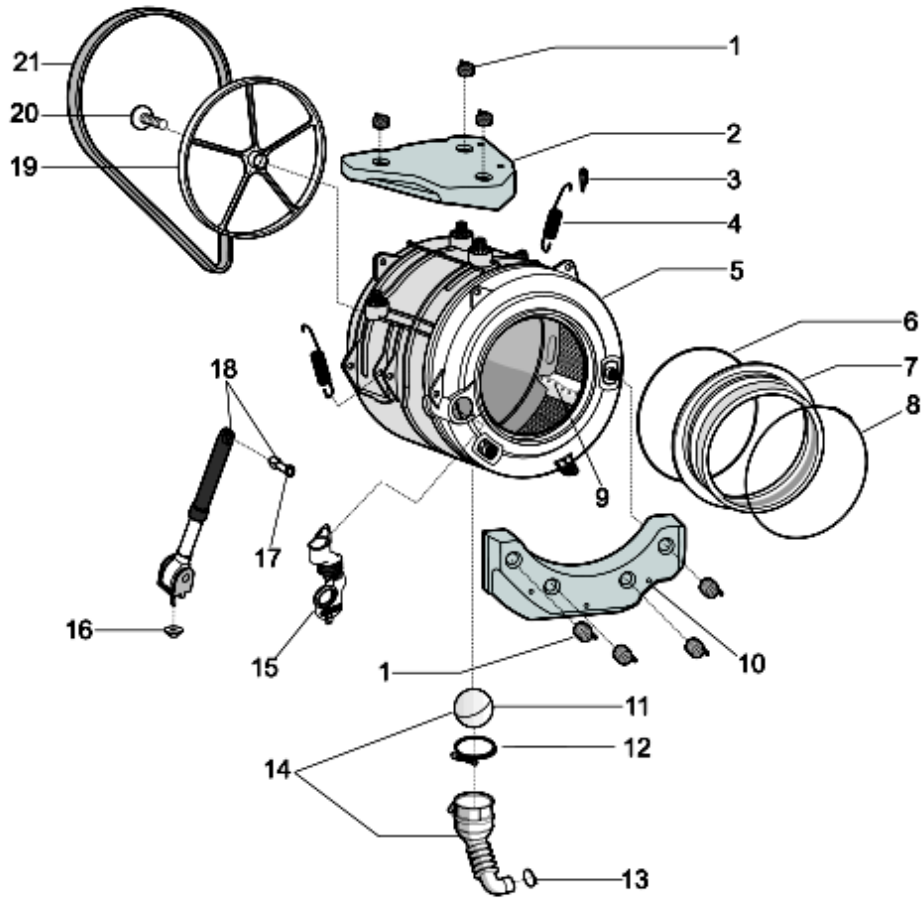

1290230

Tavole

1290230

1290230

Lista Ricambi

Rif.	Cod.Ricam	Dal S/N	Al S/N	Sostituto	Descrizione	Notizia	Codice
001	C00286069				molla fissaggio contrappeso aq		
002	C00292328				contrappeso superiore vpl 13,8kg		
003	C00141682				ghiera molla aqualtis		
004	C00292330				molla vasca aq hd 58lt		
005	C00292325				vasca pl 58 lt ultra new wm	n4014c02	
006	C00286084				anello tensione posteriore a molla		
007	C00286083				guarnizione oblo aq hd 71/58 lt		
008	C00119210				anello anteriore aqualtis		
009	C00286072				trascinatore cesto high end def.		
010	C00290839				contrappeso anteriore 12,2kg aq		
011	C00092172				palla tubo oko evo ii		
012	C00094908				fascetta stringitubo lato vasca		
013	C00092411			1 x C00094908	fascetta stringitubo lato pompa		
014	C00274662				soffietto scarico con pozzetto		
015	C00286101				soffietto carico detersivo aq hd		
016	C00271652				dado esa rond elastica m6x20x1,5		
017	C00280757				espansore new		
018	C00286060				ammortizzatori 120 n kit aq 71/58		
019	C00199343				puleggia condotta d=280 mm		
020	C00051739			1 x C00064786 1 x C00143260	vite m8 x 20 tefl 10.9		
021	C00144846				cinghia elastica 1194 j6 aqualtis		