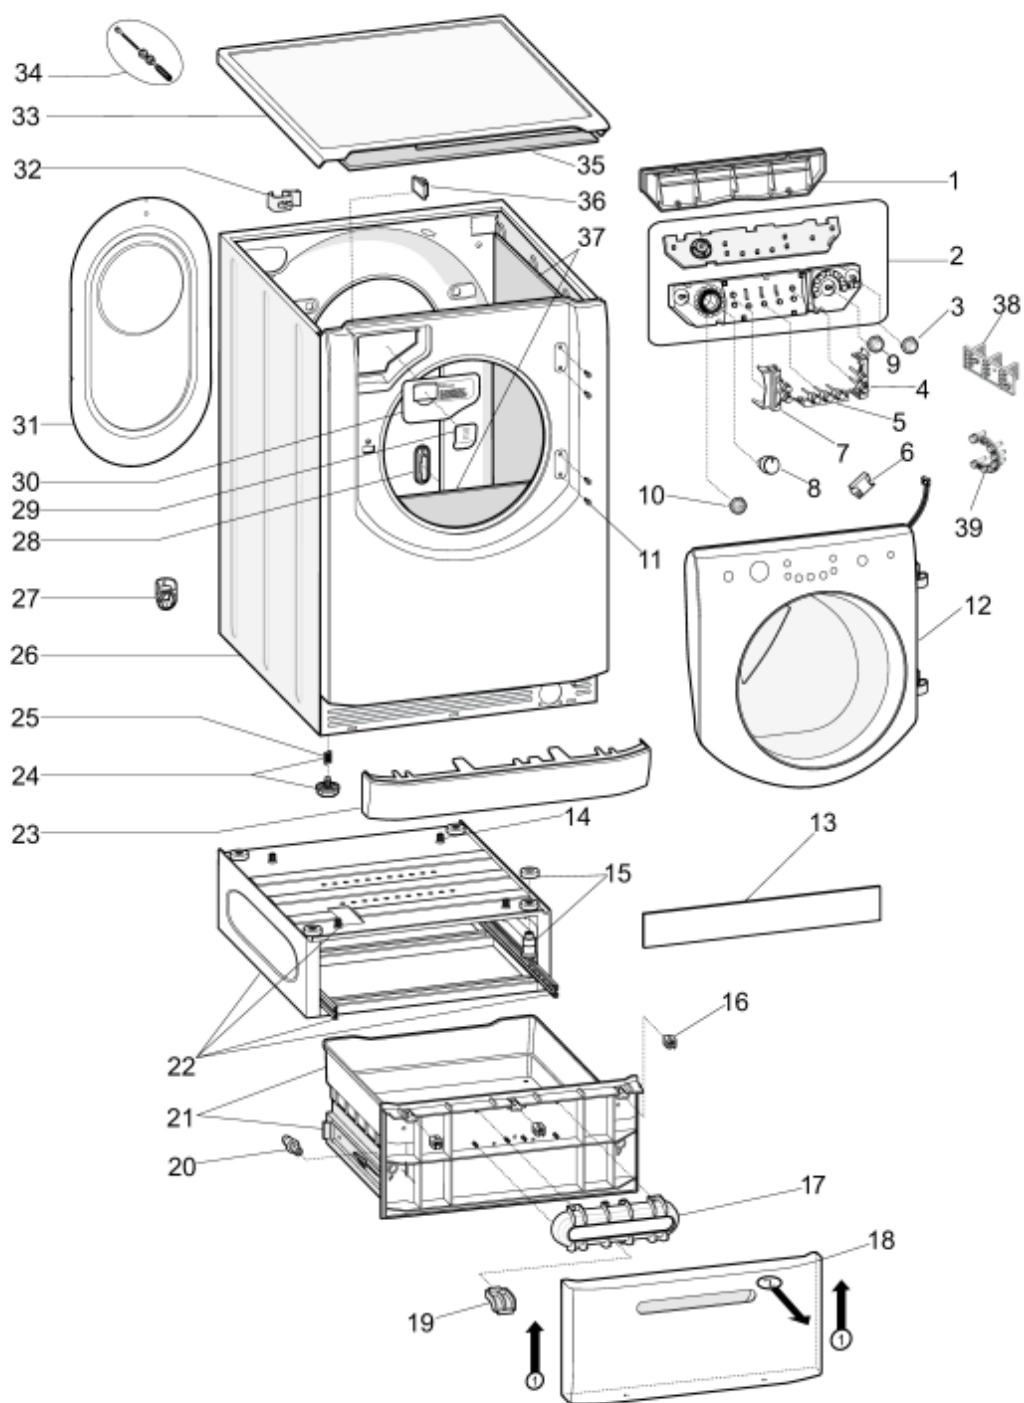

1290180b

Tavole

1290180b

1290180b

Lista Ricambi

Rif.	Cod.Ricam	Dal S/N	Al S/N	Sostituto	Descrizione	Notizia	Codice
000	C00094957				sacchetto trapunte tende piumini		
001	C00286107				coperchio comandi grigio aq hd		
002	C00297159				assieme moduled hd pan877 sw-		
003	C00287335				tasto child lock silver aq hd		
004	C00291129				tasto opzioni dx pantone 877(2)		
005	C00287336				tasto opzioni orizzontali silver (3)		
006	C00145764				connettore 5-vie aqx-et-bs		
007	C00287339				tasto opzioni sx silver (2) aq hd		
008	C00292483				collare manopola progr. aq hd lcd		
008	C00292883				manopola programmi bk aq hd		
009	C00287331				tasto start/pause silver aq hd		
010	C00287330				tasto on/off silver aqualtis hd		
012	C00293056				oblo completo aq11200pra88		
023	C00272625				zoccolo bianco aqualtis 2008		
024	C00087084				piedino regolabile m8 h = 2,3 cm		
025	C00083828				molla piedino d =11 mm h = 8,5		
026	C00142196				mobile bianco pw 52 l aris.aqualtis		
027	C00064755				collare tubo scarico		
028	C00112735				tappo collaudo hardware per		
029	C00286528				parete vaschetta detersivo easy		
030	C00286121				maniglia vasch. parete dos.det.liq.		
031	C00116923				pannello posteriore b pw con		
032	C00064550				supporto tubi scarico 'lvb2000'		
032	C00091904				ferma cavo / tubo scarico		
033	C00142182				top bianco 59,5 x 52,1 cm aqualtis		
034	C00196237				vite autofilettante l= 85 d= 8		
034	C00286102				kit bloccaggio g.o. infer. 71lt		
034	C00286103				kit bloccaggio g.o. super. 71lt		
036	C00046667				fermacablaggio 'ab636tx'		
036	C00141387				ferma cavo adesivo		
037	C00143376				kit insonorizzante new eco silent		
037	C00194044				materassino insonorizzante		
038	C00288334				gemme spia opzioni aq hd		
039	C00288335				gemme spia status aq hd		