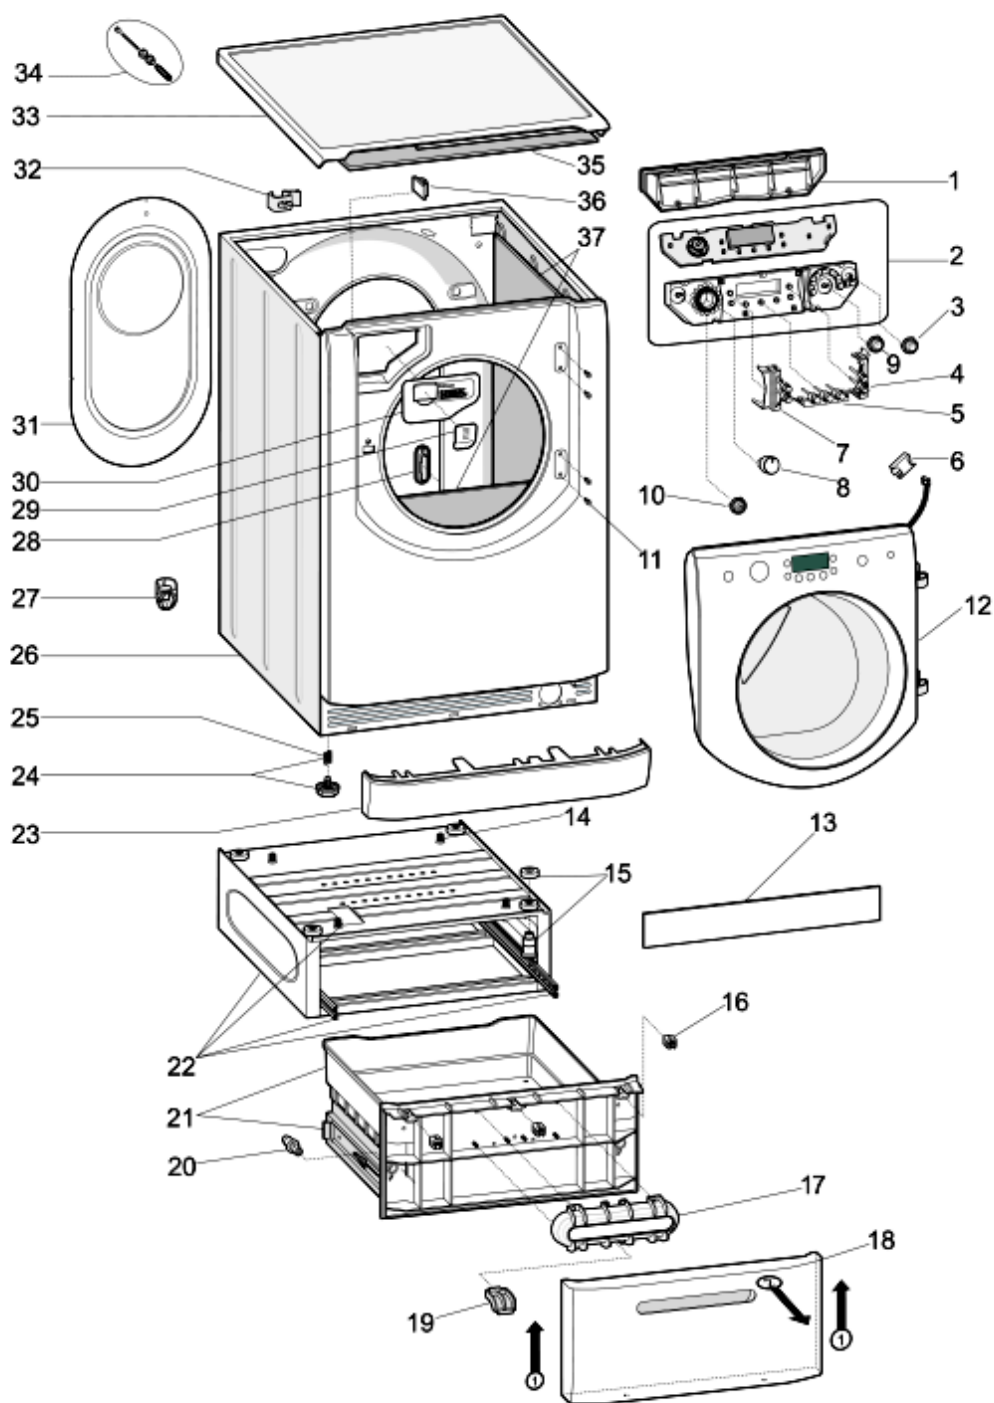

1290180a

Tavole

1290180a

1290180a

Lista Ricambi

Rif.	Cod.Ricam	Dal S/N	Al S/N	Sostituto	Descrizione	Notizia	Codice
000	C00094957				sacchetto trapunte tende piumini		
001	C00286107				coperchio comandi grigio aq hd		
002	C00298602				assieme modulo dgt aq hd black		
003	C00287335				tasto child lock silver aq hd		
004	C00291129				tasto opzioni dx pantone 877(2)		
005	C00287336				tasto opzioni orizzontali silver (3)		
006	C00145764				connettore 5-vie aqx-et-bs		
007	C00287339				tasto opzioni sx silver (2) aq hd		
008	C00292483				collare manopola progr. aq hd lcd		
008	C00292883				manopola programmi bk aq hd		
009	C00287331				tasto start/pause silver aq hd		
010	C00287330				tasto on/off silver aqualtis hd		
011	C00288362				vite cerniera spiralform m5x16,5		
012	C00302216				oblo completo aqfdpra120eusilver		
023	C00272625				zoccolo bianco aqualtis 2008		
024	C00087084				piedino regolabile m8 h = 2,3 cm		
025	C00083828				molla piedino d = 11 mm h = 8,5		
026	C00119082				mobile bianco pw 62 l aris.aqualtis		
027	C00064755				collare tubo scarico		
028	C00065185				vite m4,5 x 8 timer e oblo/cerniera		
028	C00112735				tappo collaudo hardware per		
029	C00286528				parete vaschetta detersivo easy		
030	C00286121				maniglia vasch. parete dos.det.liq.		
031	C00116923				pannello posteriore b pw con		
032	C00064550				supporto tubi scarico 'lvb2000'		
032	C00091904				ferma cavo / tubo scarico		
033	C00119121				top bianco 59,5 x 58,6 cm aqualtis		
034	C00196237				vite autofilettante l= 85 d= 8		
034	C00286102				kit bloccaggio g.o. infer. 71lt		
034	C00286103				kit bloccaggio g.o. super. 71lt		
036	C00046667				fermacablaggio 'ab636tx'		
036	C00141387				ferma cavo adesivo		
037	C00094018				materassino insonorizz.		
037	C00143376				kit insonorizzante new eco silent		
037	C00194044				materassino insonorizzante		