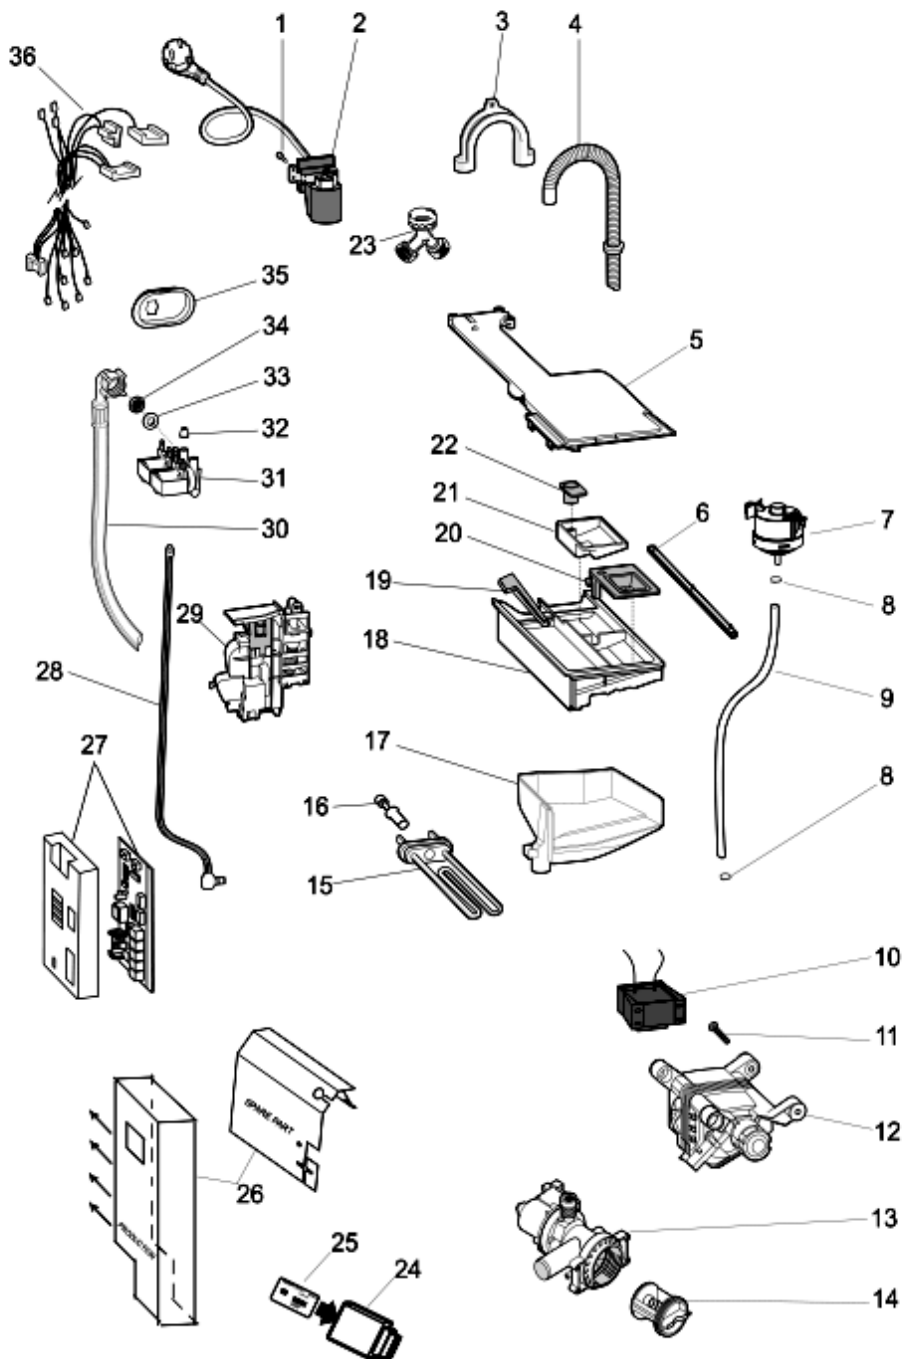

1290340

Tavole

1290340

1290340

Lista Ricambi

Rif.	Cod.Ricam	Dal S/N	Al S/N	Sostituto	Descrizione	Notizia	Codice
001	C00092348				vite autoraschiante 3,5x8 trilobata		
002	C00270937				cavo alimentazione 1.5m shuko		
003	C00019902				supporto tubo scarico spiralato		
004	C00142206				tubo scarico 2,14 m aqualtis h		
005	C00119216				coperchio tramoggia 62lt aqualtis		
007	C00289362				pressostato lineare r 2,5 0:300mm		
008	C00092412				fascetta stringitubo		
009	C00286100				tubo pressostato l=710		
011	C00094744				vite fissaggio motore/vasca		
012	C00295767			1 x C00196979	motore trifase cim p50 ø19 nidec		
013	C00282341				pompa scarico 220-240v 50hz		
015	C00094715				resistenza 1700/230 vpl lb		
016	C00083915				sonda-temperatura ntc elth tl		
017	C00286088				tramoggia aqualtis hd		
018	C00286085				vaschetta detersivo linerare aq hd		
019	C00286087				molla apertura cassetto aq 11 kg		
020	C00119247				coperchio additivi aqualtis		
021	C00119249				vaschetta additivi cassetto aqualtis		
022	C00119250				tappo vaschetta deters celeste		
024	C00272306				smart reader card 8kb e		
025	C00302218				card aq94f29deu 32kb sw		
027	C00296192				modulo arc2.3ph full wd		
028	C00119221				tirante apertura oblo giallo aqualtis		
029	C00264161				microritardatore aqualtis		
030	C00003070				tubo carico 1500 mm 'lato		
031	C00110333				elettrovalvola ie2u 7 lt.rst 2,5 230		
032	C00064534				guarnizione tramoggia'lvb2000'		
033	C00005572				guarnizione tubo carico		
034	C00005781				filtro tubo carico		
035	C00064946				supporto elettrovalvola 1		
036	C00259947				cablaggio terra macchina standard		
036	C00271408				cablaggio		
036	C00283593				cablaggio display-modulo arcadia		
036	C00283597				cablaggio evp+evl+ntc arcadia 2		
036	C00283601				cablaggio motore modulo arcadia