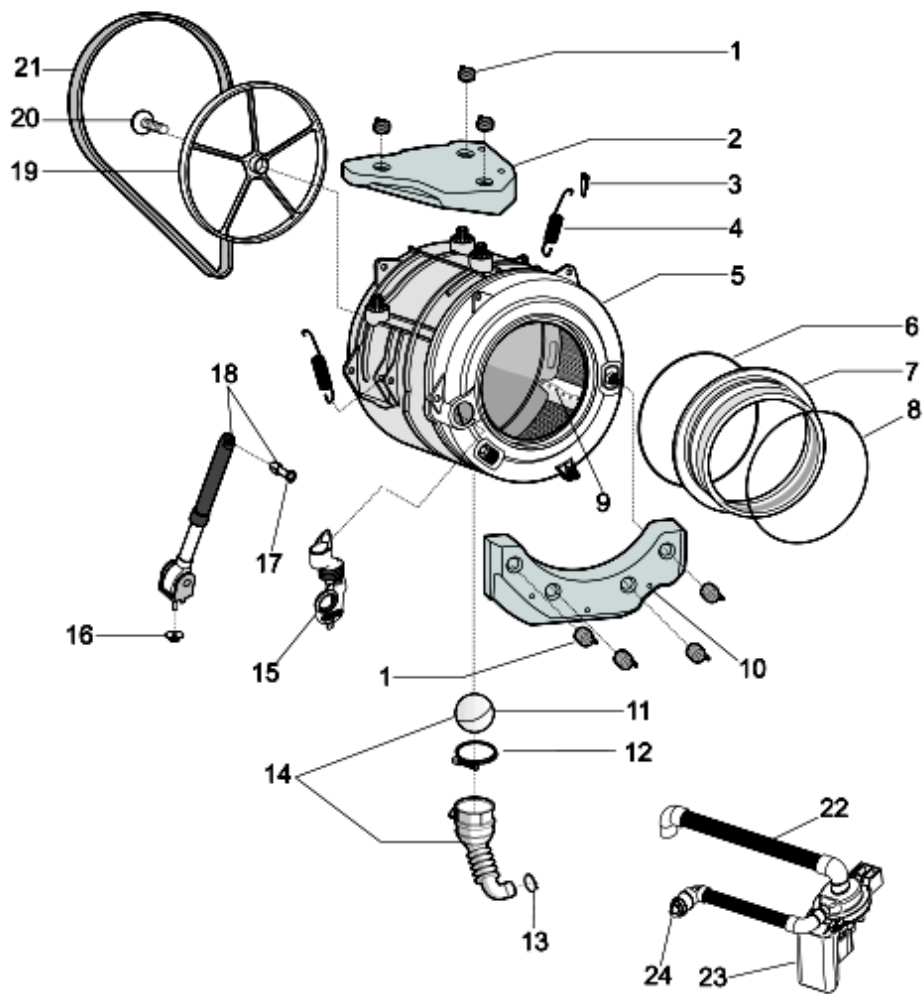

1290240

Tavole

1290240

1290240

Lista Ricambi

Rif.	Cod.Ricam	Dal S/N	Al S/N	Sostituto	Descrizione	Notizia	Codice
001	C00286069				molla fissaggio contrappeso aq		
002	C00292328				contrappeso superiore vpl 13,8kg		
003	C00141682				ghiera molla aqualtis		
004	C00286082				molla vasca 71lt aq hd k=7,7		
005	C00294161				vasca 71 lt ultra direct injection	n4014c02	
006	C00286084				anello tensione posteriore a molla		
007	C00286083				guarnizione oblo aq hd 71/58 lt		
008	C00119210				anello anteriore aqualtis		
009	C00286072				trascinatore cesto high end def.		
010	C00286068				contrappeso anteriore 13,4 kg aq		
011	C00092172				palla tubo oko evo ii		
012	C00094908				fascetta stringitubo lato vasca		
013	C00092411			1 x C00094908	fascetta stringitubo lato pompa		
014	C00294145				soffietto scarico direct injection		
015	C00286101				soffietto carico detersivo aq hd		
016	C00271652				dado esa rond elastica m6x20x1,5		
017	C00280757				espansore new		
018	C00286060				ammortizzatori 120 n kit aq 71/58		
019	C00199343				puleggia condotta d=280 mm		
020	C00051739			1 x C00064786 1 x C00143260	vite m8 x 20 tefl 10.9		
021	C00144846				cinghia elastica 1194 j6 aqualtis		
022	C00294147				tubo colleg. oko-pompa direct		
023	C00294148				pompa ricircolo direct injection		
024	C00294146				tubo vasca-pompa direct injection