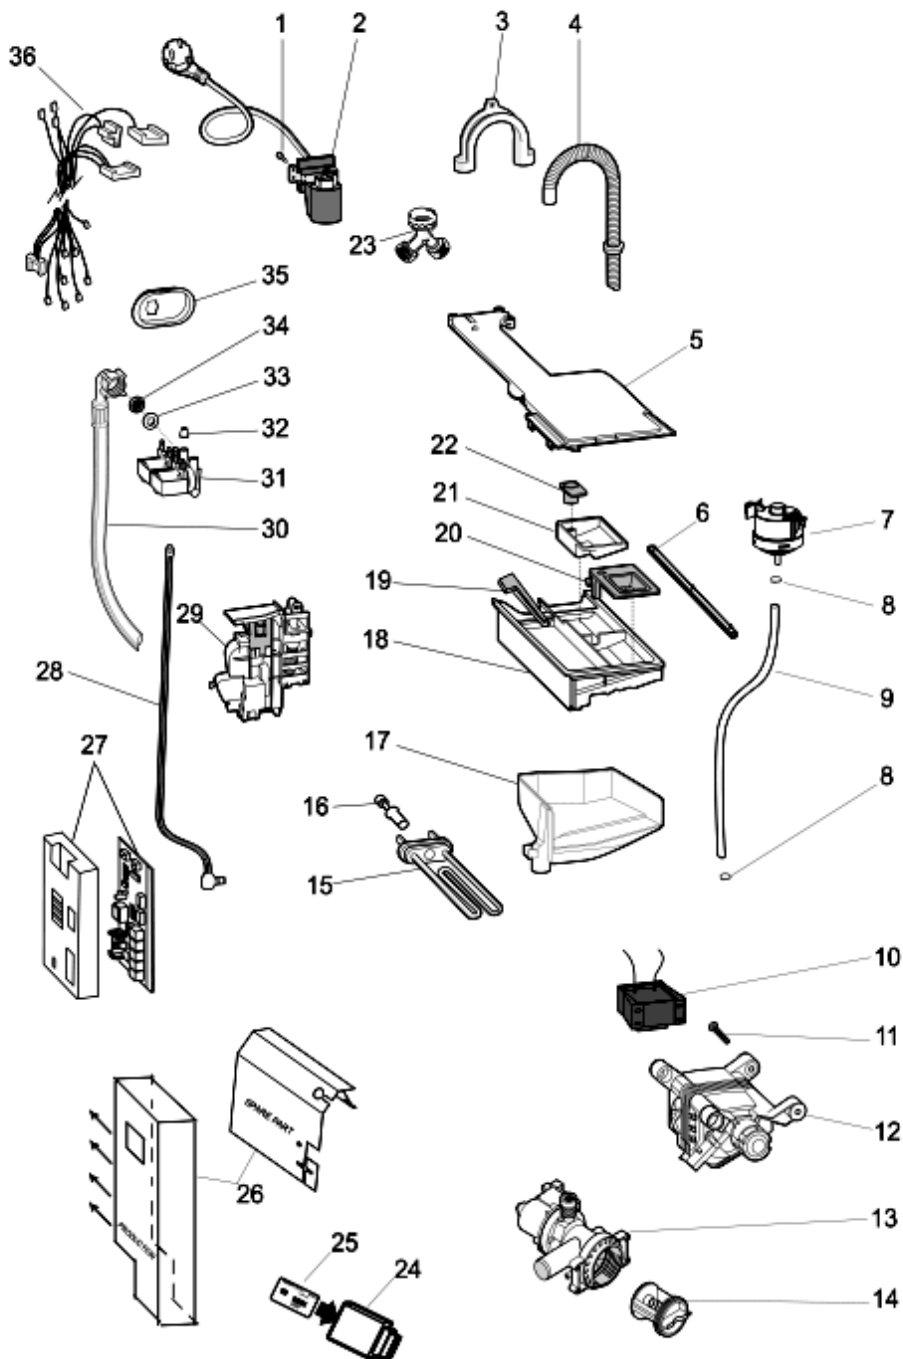

1290340

Tavole

1290340

1290340

Lista Ricambi

Rif.	Cod.Ricam	Dal S/N	Al S/N	Sostituto	Descrizione	Notizia	Codice
002	C00270937				cavo alimentazione 1.5m shuko		
003	C00019902				supporto tubo scarico spiralato		
005	C00290845				coperchio tramoggia 48lt aq hd		
007	C00289362				pressostato lineare r 2,5 0:300mm		
008	C00092412				fascetta stringitubo		
009	C00275603				tubo pressostato detersivo l=850		
011	C00094744				vite fissaggio motore/vasca		
012	C00290840				motore trifase ceset 3ph p40		
013	C00282341				pompa scarico 220-240v 50hz		
015	C00094715				resistenza 1700/230 vpl lb		
016	C00083915				sonda-temperatura nte elth tl		
017	C00286088				tramoggia aqualtis hd		
018	C00286085				vaschetta detersivo linerare aq hd		
019	C00286087				molla apertura cassetto aq 11 kg		
020	C00119247				coperchio additivi aqualtis		
021	C00119249				vaschetta additivi cassetto aqualtis		
022	C00119250				tappo vaschetta deters celeste		
024	C00272306				smart reader card 8kb e		
025	C00290579		21112...		card aqs62l09it 32kb sw		80785490000
025	C00296580	21113...	30301...		card aqs62l09it 32kb sw		80785499000
025	C00298613	30302...			card aqs62l09it 32kb sw		80785499001
027	C00289415			1 x C00296179	modulo trif. arc.2 new st.by+bp		
028	C00119221				tirante apertura oblo giallo aqualtis		
029	C00065185				vite m4,5 x 8 timer e oblo/cerniera		
029	C00264161				microritardatore aqualtis		
030	C00003070				tubo carico 1500 mm 'lato		
030	C00091775				tubo scarico lavasciuga l=1820		
031	C00110333				elettrovalvola ie2u 7 lt.rst 2,5 230		
032	C00064534				guarnizione tramoggia'lvb2000'		
033	C00005572				guarnizione tubo carico		
034	C00005781				filtro tubo carico		
035	C00064946				supporto elettrovalvola 1		
036	C00271408				cablaggio		
036	C00271422				cablaggio terra macchina standard		
036	C00283593				cablaggio display-modulo arcadia