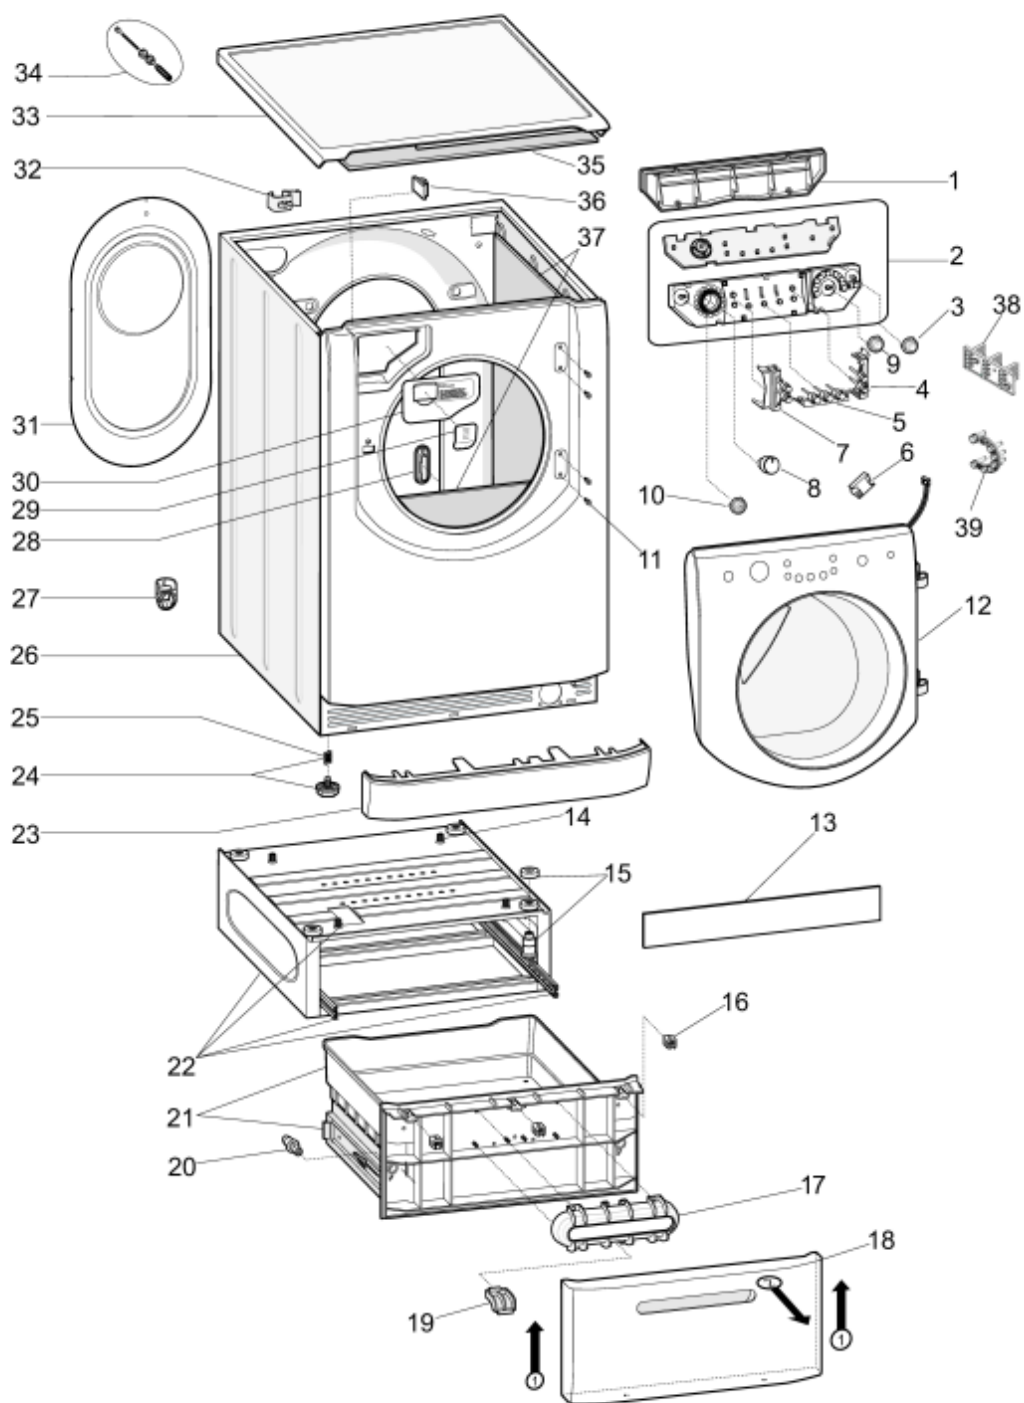

1290180b

Tavole

1290180b

1290180b

Lista Ricambi

Rif.	Cod.Ricam	Dal S/N	Al S/N	Sostituto	Descrizione	Notizia	Codice
001	C00286107				coperchio comandi grigio aq hd		
002	C00294088	21112...			assieme modulo led aq hd pan877		80785490000
002	C00297159	21113...			assieme moduloled hd pan877 sw-		80785499000 80785499001
003	C00287335				tasto child lock silver aq hd		
004	C00287338	21112...			tasto opzioni dx silver (2) aq hd		80785490000
004	C00291129	21113...			tasto opzioni dx pantone 877(2)		80785499000 80785499001
005	C00287336				tasto opzioni orizzontali silver (3)		
006	C00145764				connettore 5-vie aqx-et-bs		
007	C00287339				tasto opzioni sx silver (2) aq hd		
008	C00287329			1 x C00292883	manopola programmi nera aq hd		
010	C00287330				tasto on/off silver aqualtis hd		
012	C00290848	21112...			oblo completo aqsl it 1000 hd		80785490000
012	C00298627	21113...			oblo completo aqsl it 1000 hd		80785499000 80785499001
023	C00272625				zoccolo bianco aqualtis 2008		
024	C00087084				pedino regolabile m8 h = 2,3 cm		
025	C00083828				molla pedino d = 11 mm h = 8,5		
026	C00290587				mobile bianco pw 48lt aqualtis		
027	C00064755				collare tubo scarico		
028	C00112735				tappo collaudo hardware per		
029	C00286528				parete vaschetta detersivo easy		
030	C00286121				maniglia vasch. parete dos.det.liq.		
031	C00290584				pannello posteriore aq sn 370 pw		
032	C00064550				supporto tubi scarico 'lvb2000'		
032	C00091904				ferma cavo / tubo scarico		
033	C00290588				top polar white snella aqualtis		
034	C00196237				vite autofilettante l= 85 d= 8		
034	C00259495				imballo kit arsf x1		
036	C00046667				fermacablaggio 'ab636tx'		
036	C00141387				ferma cavo adesivo		
037	C00094018				materassino insonorizz.		
037	C00117432				pannello insonorizzante big size		
037	C00145675			1 x C00145676	materassino insonorizzante dx - sx		