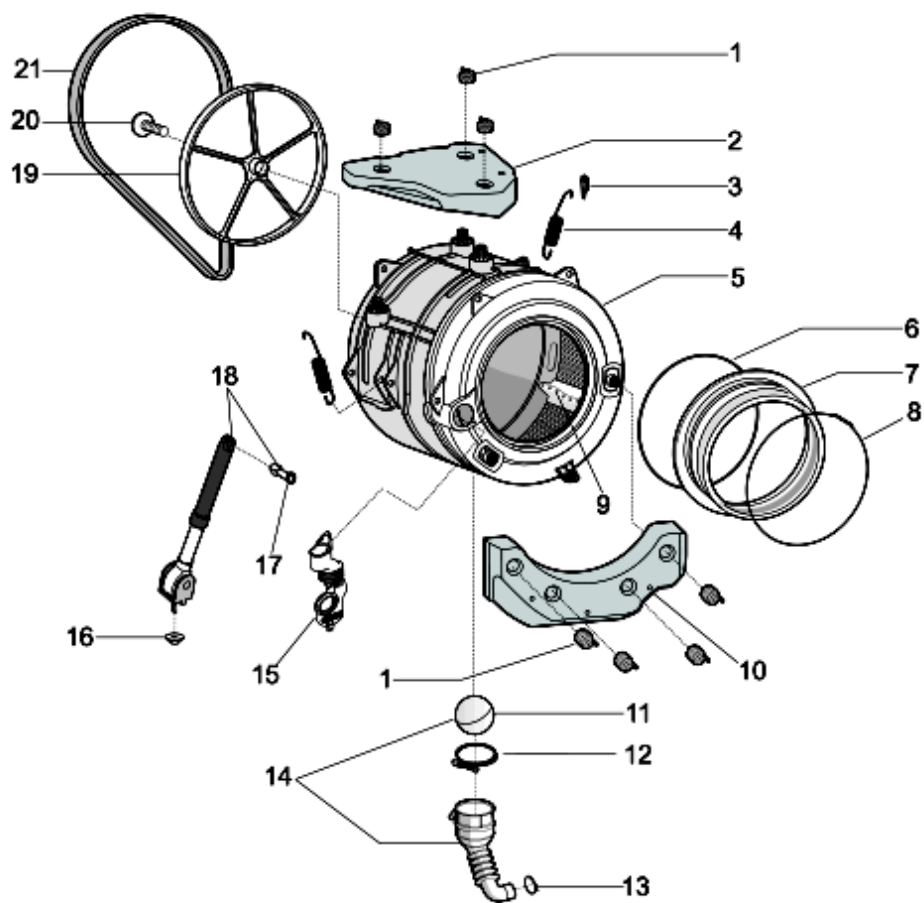

1290230

Tavole

1290230

1290230

Lista Ricambi

Rif.	Cod.Ricam	Dal S/N	Al S/N	Sostituto	Descrizione	Notizia	Codice
001	C00286069				molla fissaggio contrappeso aq		
002	C00290812				contrappeso superiore 12.5kg aq		
003	C00141682				ghiera molla aqualtis		
004	C00290811				molla vasca 48lt aq hd slim k=6,7		
005	C00290837		30301...	1 x C00298592	vasca plast. 48 lt maxi slim new	n4014c02	80785490000 80785499000
005	C00298592	20302...			vasca plast. 48 lt heavy slim new	n4014c02	80785499001
006	C00286084				anello tensione posteriore a molla		
007	C00290841				guarnizione oblo aq hd ngo 48 lt		
008	C00119210				anello anteriore aqualtis		
009	C00290838				trascinatore cesto high end slim		
010	C00290839				contrappeso anteriore 12,2kg aq		
011	C00092172				palla tubo oko evo ii		
012	C00094908				fascetta stringitubo lato vasca		
013	C00092411			1 x C00094908	fascetta stringitubo lato pompa		
014	C00275945				soffietto scarico 6 spire		
015	C00286101				soffietto carico detersivo aq hd		
016	C00271652				dado esa rond elastica m6x20x1,5		
017	C00280757				espansore new		
018	C00290703				ammortizzatori 100 n kit aq wd		
019	C00109632				puleggia condotta piatta		
020	C00051739			1 x C00064786 1 x C00143260	vite m8 x 20 tefl 10.9		
021	C00145552				cinghia elastica 1201 j5 aqualtis		
099	C00051737				vite torx m8 x 27 dri-loc'als748tx'