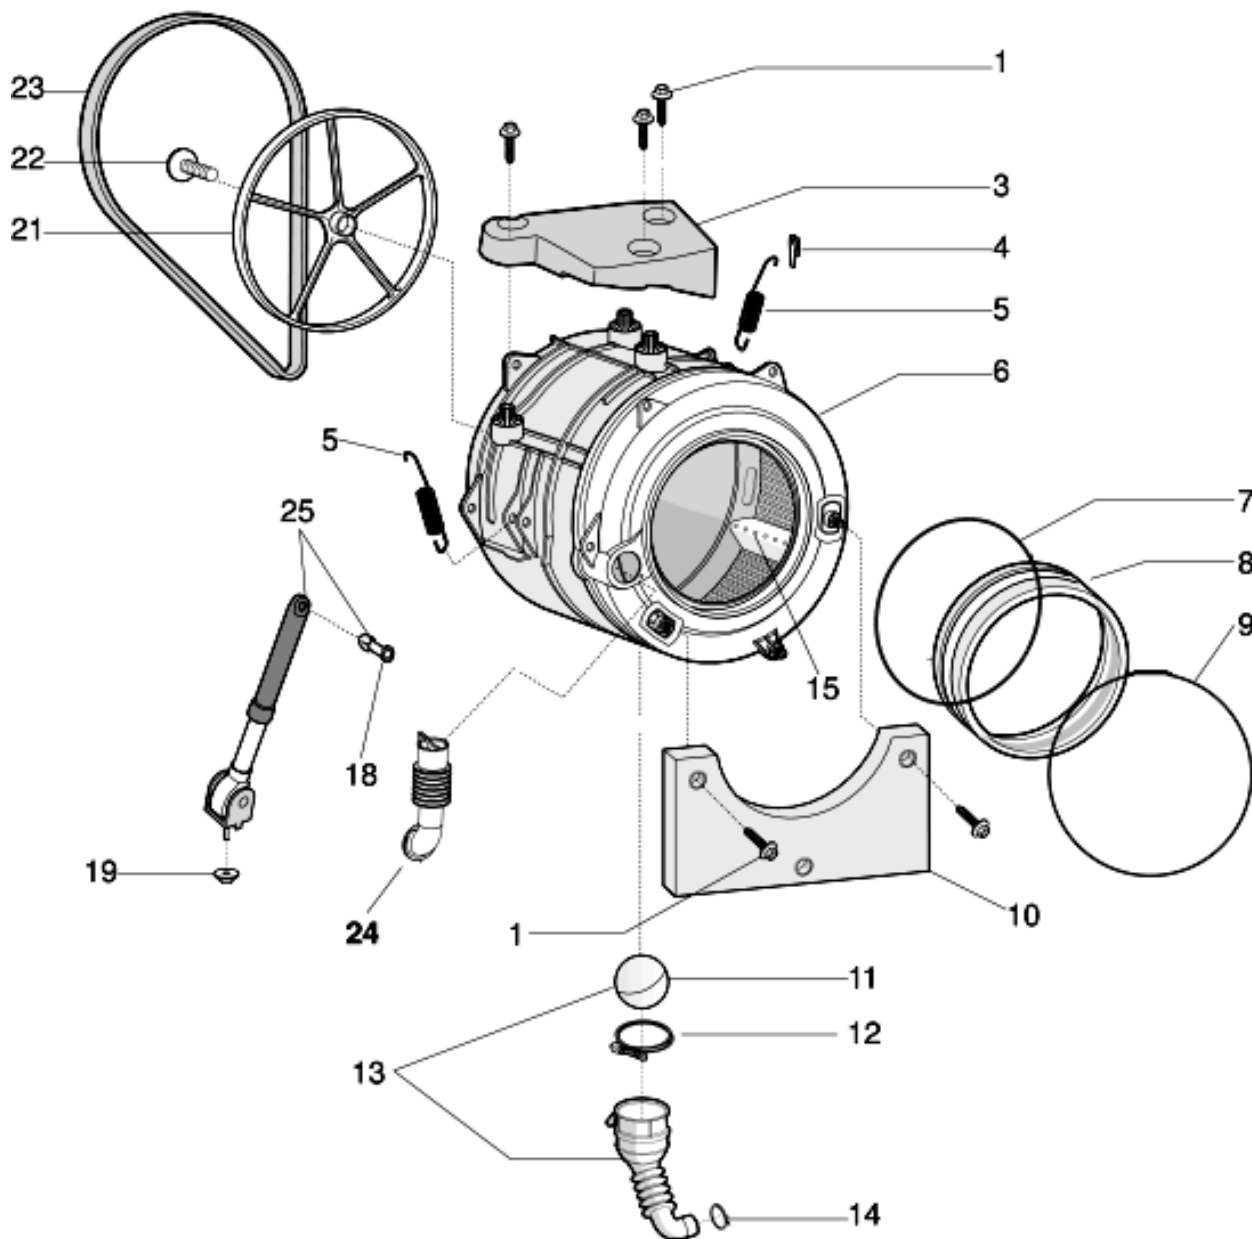

1180270C

Tavole

Matr. 71020.0002

1180270C

1180270C

Lista Ricambi

Rif.	Cod.Ricam	Dal S/N	Al S/N	Sostituto	Descrizione	Notizia	Codice
001	C00194611				vite pl28 9.5x50 tmtfr t40	n4011c00	
001	C00194612				vite diametro maggiorato vpl	n4011c00	
003	C00119110				contrappeso superiore vpl 12.5 kg		
004	C00141682				ghiera molla aqualtis		
005	C00145754				molla vasca (v)		
006	C00145181				vasca pl 52l h=20		
007	C00092155				anello tensione posteriore a molla		
008	C00262267			1 x C00111416	guarnizione oblo evoii d=30-30		
009	C00092156				anello anteriore evo ii		
010	C00259289				contrappeso anteriore vpl 10,9 kg		
011	C00092172				palla tubo oko evo ii		
012	C00094908				fascetta stringitubo lato vasca		
013	C00259393				soffietto scarico incasso		
014	C00092411			1 x C00094908	fascetta stringitubo lato pompa		
015	C00064789			1 x C00268109	trascinatore estraibile cest. 46l		
018	C00280757				espansore new		
019	C00271652				dado esa rond elastica m6x20x1,5		
021	C00199343				puleggia condotta d=280 mm		
022	C00051739			1 x C00064786 1 x C00143260	vite m8 x 20 tefl 10.9		
023	C00119126				cinghia elastica 1201 - 1198 j6		
024	C00066183				soffietto carico detersivo 'lvb2000-		
025	C00259291				ammortizzatori 120 n kit		