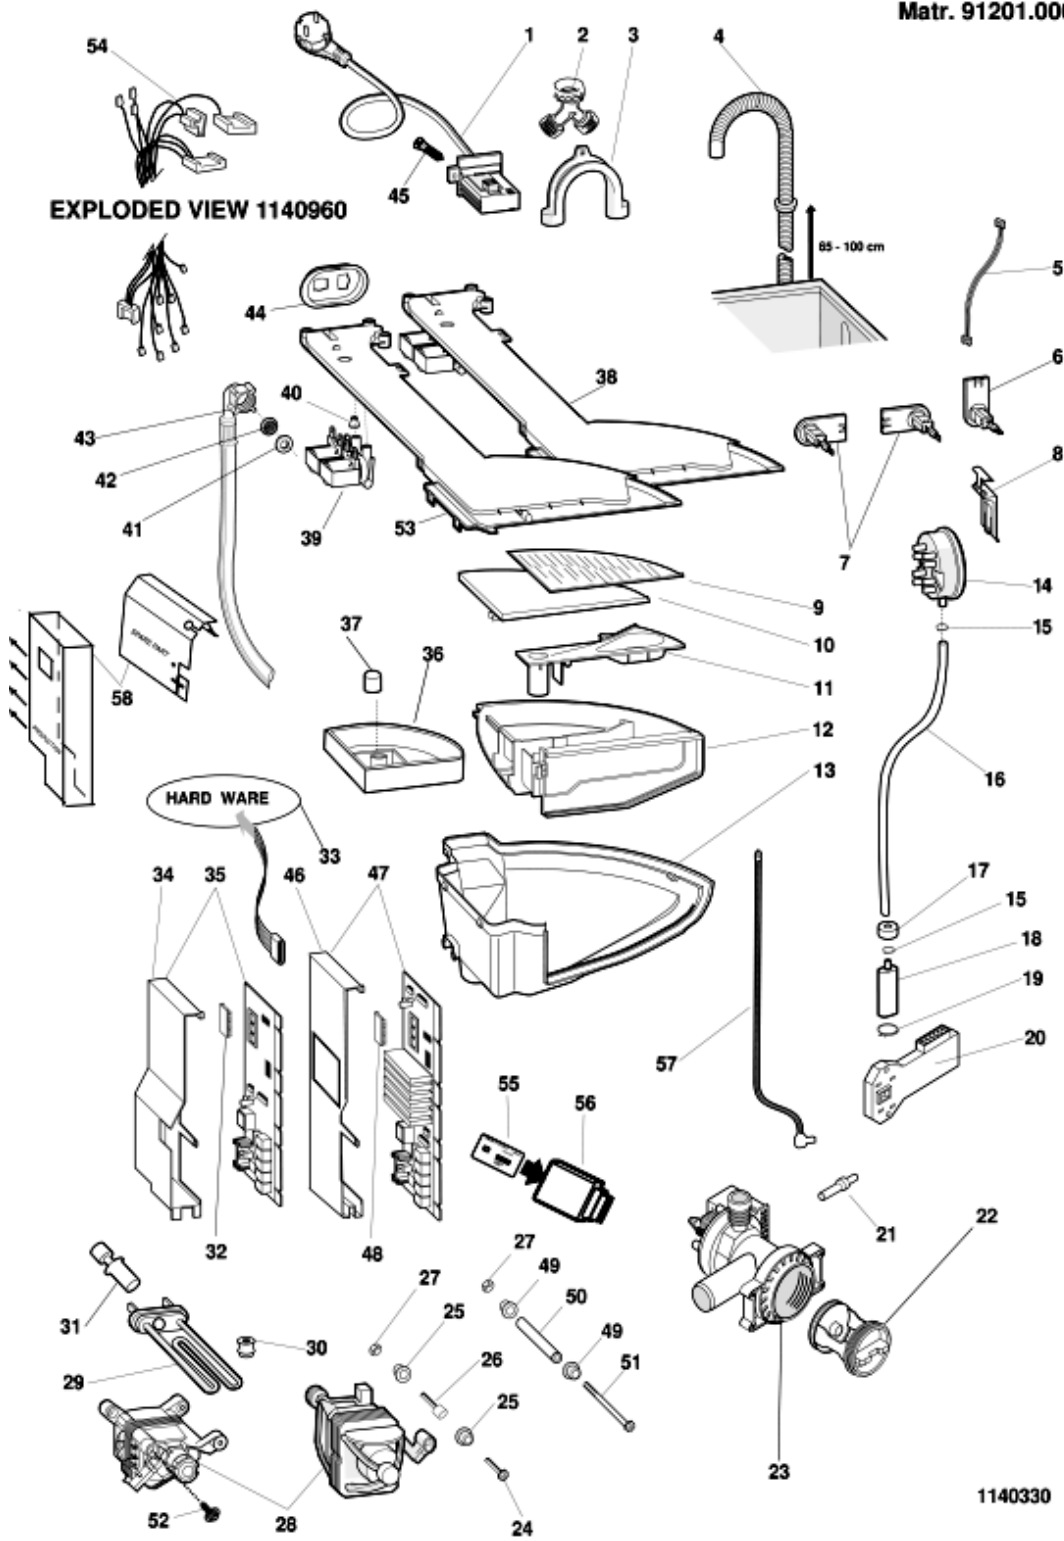

1140330

Tavole

Matr. 91201.0004

1140330

1140330

Lista Ricambi

Rif.	Cod.Ricam	Dal S/N	Al S/N	Sostituto	Descrizione	Notizia	Codice
001	C00270937				cavo alimentazione 1.5m shuko		
003	C00019902				supporto tubo scarico spiralato		
004	C00091775				tubo scarico lavasciuga l=1820		
011	C00046154				coperchio additivi azzurro (ex		
012	C00046148			1 x C00281253	vaschetta detersivo ruotante ass.		
013	C00064529				tramoggia 'lvb2000'		
014	C00289362				pressostato lineare r 2,5 0:300mm		
015	C00092412				fascetta stringitubo		
016	C00144077				tubo pressostato l=540 mm evo ii		
020	C00065185				vite m4,5 x 8 timer e oblo/cerniera		
020	C00254755				microritardatore istantaneo		
022	C00045023				maniglia filtro		
022	C00045025				guarnizione filtro		
022	C00141034				filtro pompa a spillo kit		
022	C00297161				filtro pompa a spillo kit copreci		
023	C00119307				pompa scarico 220-240v./50hz		
028	C00265829				motore trifase p50 cim2-55 ad14		
029	C00094715				resistenza 1700/230 vpl lb		
031	C00083915				sonda-temperatura ntc elth tl		
036	C00046152			1 x C00287239	vaschetta additivi cassetto		
037	C00046157				tappo vaschetta deters celeste (ex		
038	C00111095				coperchio tramogg. 1e 2u ev0ii		
039	C00111096				elettrovalvola doppia 1e-2u		
040	C00064534				guarnizione tramoggia'lvb2000'		
041	C00005572				guarnizione tubo carico		
042	C00005781				filtro tubo carico		
043	C00003070				tubo carico 1500 mm 'lato		
044	C00084840				supporto elettrovalvola 1 ev'lbe8x'		
045	C00092348				vite autoraschiante 3,5x8 trilobata		
047	C00289415			1 x C00296179	modulo trif. arc.2 new st.by+bp		
052	C00094744				vite fissaggio motore/vasca		
054	C00271408				cablaggio		
054	C00271422				cablaggio terra macchina standard		
054	C00283597				cablaggio evp+evl+ntc arcadia 2		
054	C00283601				cablaggio motore modulo arcadia