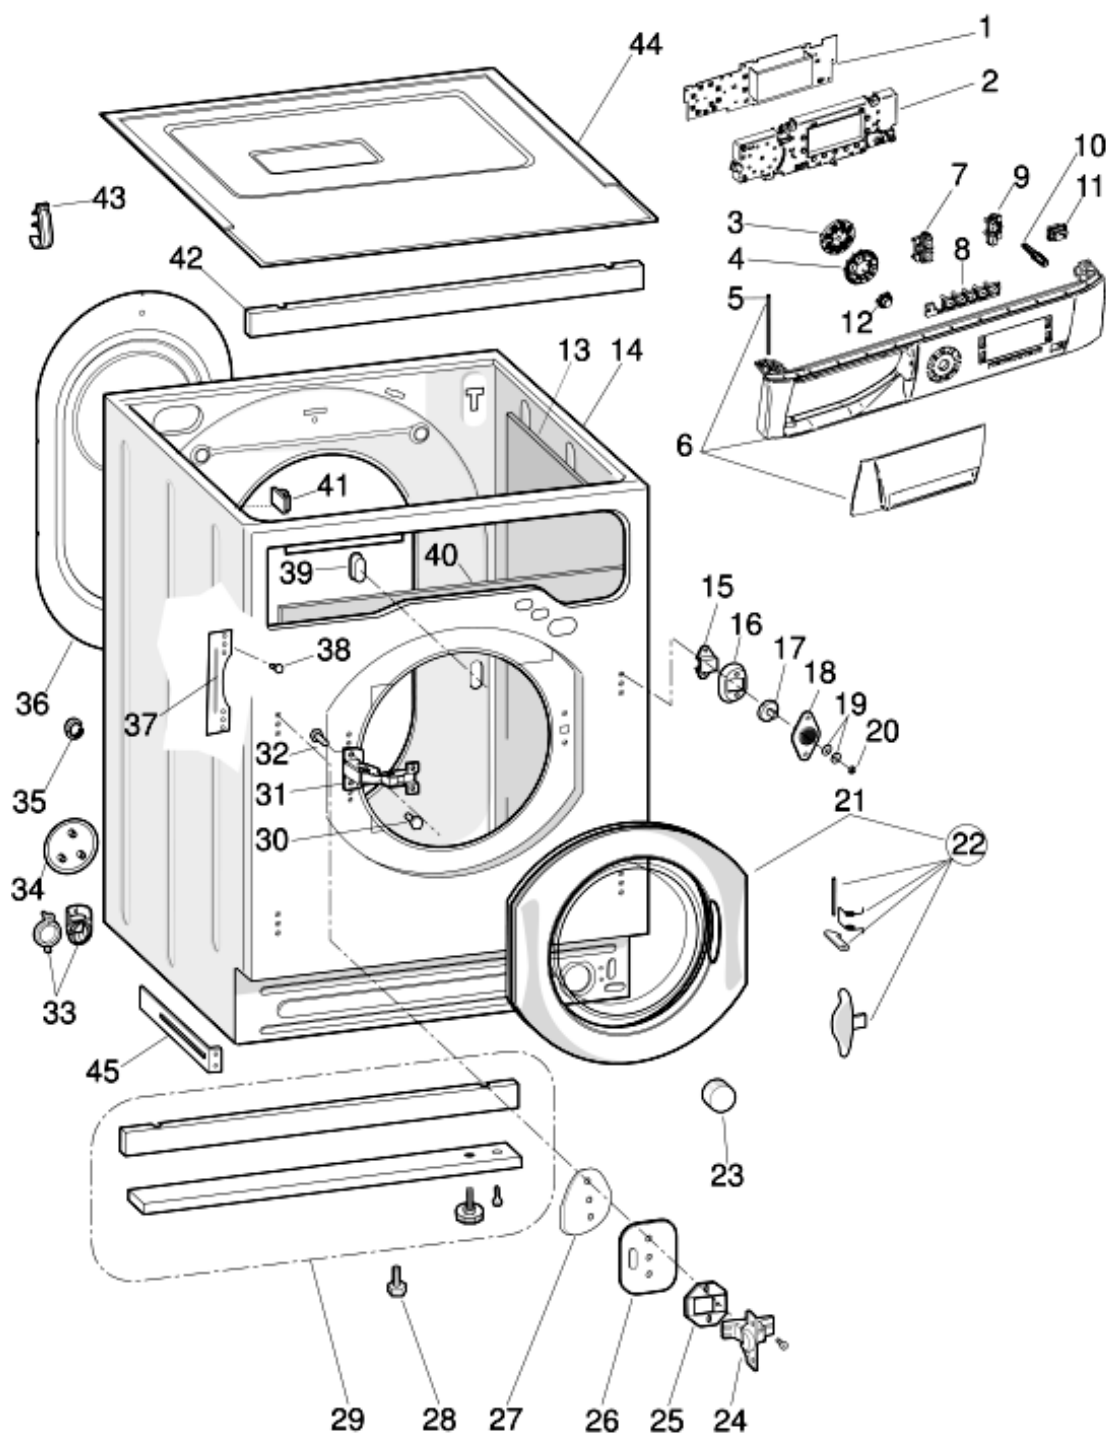

1140130F

Tavole

1140130F

1140130F

Lista Ricambi

Rif.	Cod.Ricam	Dal S/N	Al S/N	Sostituto	Descrizione	Notizia	Codice
000	C00084868				maschera fori cerniera 'lbe8x'		
000	C00087354				kit confezione installazione		
001	C00292284			1 x C00295109	modulo display lcd ar lcd wm		
002	C00260981				supporto modulo lcd		
003	C00255920				supporto 'dl'		
004	C00270770				pulsante selezione programmi (p)		
005	C00091882				perno rotazione cassetto 106.5x5		
006	C00292273				cruscotto + manigl. bwmd742eu		
007	C00270773				tasto child-delay (2) sl scholtes		
008	C00292027				tasto opzioni (5) lcd built in		
009	C00292026				tasto opzioni (2) spin/temp		
010	C00266122				gemma start incasso		
010	C00281568			1 x C00283458	braille control bhwd129/1		
011	C00266121				tasto bianco pw avvio start/pause		
012	C00270772				tasto silver silver on/off		
014	C00259286				mobile pw incasso pw indesit		
015	C00058277			1 x C00058030	piastrina		
016	C00058030				kit riscontro magnete'lb12'		
016	C00058278			1 x C00058030	base piastrina		
017	C00033428				magnete 'parallelogramma'		
018	C00045656				supporto magnete 's-lb12txde'		
019	C00045655				rondella regolazine magnete 's-		
020	C00024221				anello benzing d.4		
021	C00266112				oblo completo pw ari/hot awm		
022	C00259035				set maniglia obl0 bianco pw inc		
023	C00087353				gommino paracolpi h=29,5 mm		
024	C00056261				cerniera porta 'lb6tit'		
024	C00756320			1 x C00230369	m4 x 20mm vite		
025	C00087348				base cerniera spessore 11,8 mm		
026	C00055735				supporto cerniera		
028	C00259390				piedino regol a ventosa m8 h =		
029	C00084867				kit basamento lavab.incasso lbe8x		
031	C00064541				cerniera oblo 180ø'lvb2000'		
031	C00087350				distanziale cerniera spessore 4 mm		
032	C00074149			1 x C00256725	vite m4x9 tesrft		