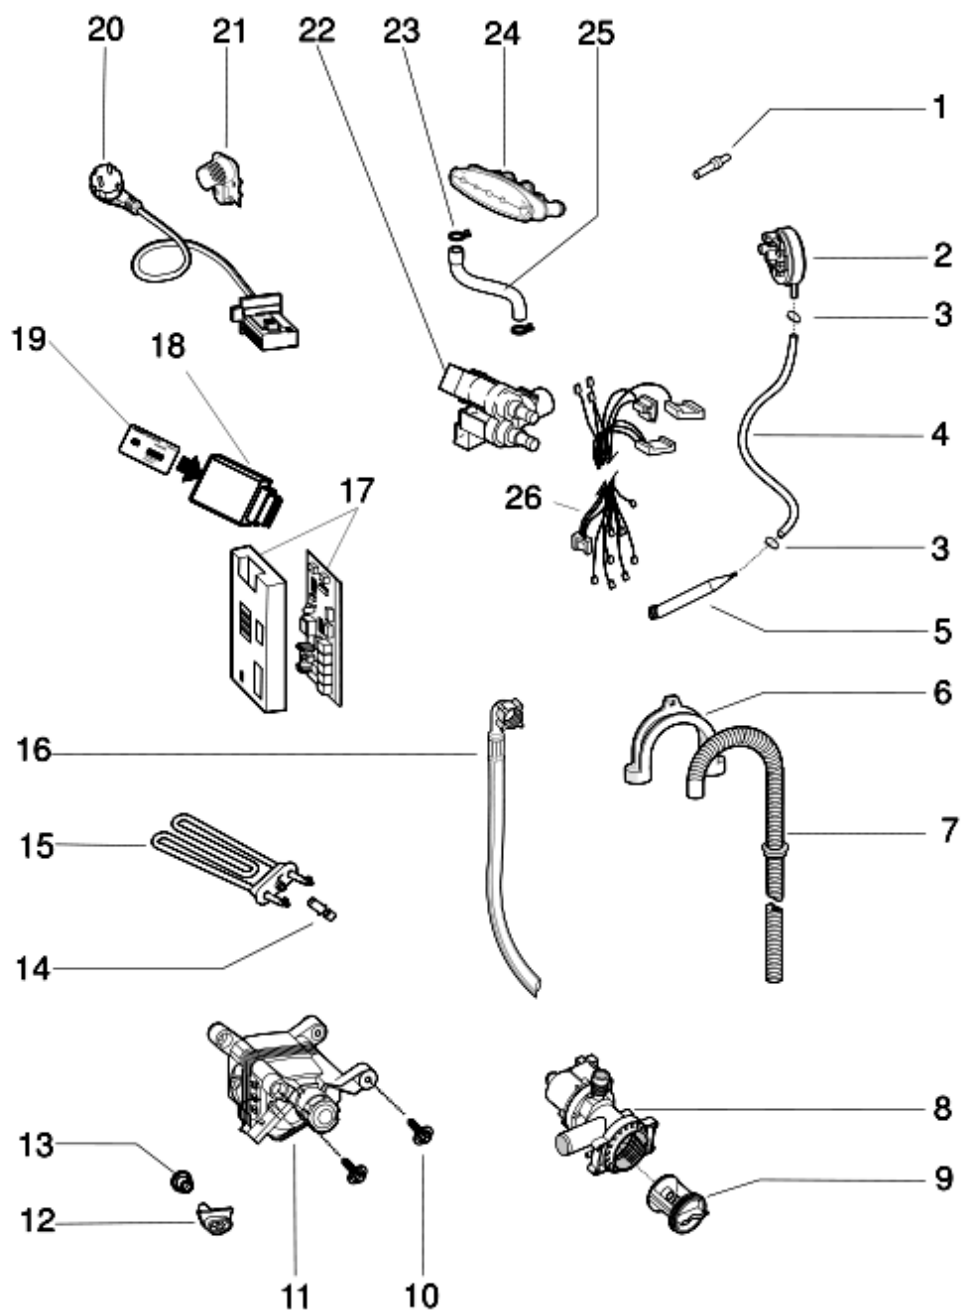

1260410A

Tavole

1260410A

1260410A

Lista Ricambi

Rif.	Cod.Ricam	Dal S/N	Al S/N	Sostituto	Descrizione	Notizia	Codice
002	C00288973			1 x C00289362	pressostato lineare bitron		
003	C00092412				fascetta stringitubo		
004	C00083897				tubo pressostato tl ph2001		
005	C00092173				trappola aria per tubo oko		
006	C00019902				supporto tubo scarico spiralato		
007	C00051563				tubo scarico 'atl53txfr-ph'		
008	C00141862		30310...	1 x C00281986 1 x C00302918	pompa di scarico tl evoui		
008	C00302918	30311...			pompa di scarico top loading		
010	C00268497				vite m8x35 tc-t30 rond. imperd.		
011	C00265832				motore trifase p32 tl evoui		
014	C00083915				sonda-temperatura ntc elth tl		
015	C00110148				resistenza riscaldamento 1700w-		
016	C00003070				tubo carico 1500 mm 'lato		
017	C00289568			1 x C00295977	modulo trif. strip arc2 top		
018	C00272306				smart reader card 8kb e		
019	C00297673				card ecot6l1092it 32kb sw		
020	C00270937				cavo alimentazione 1.5m shuko		
021	C00281831				griglia tubo sfiato tl/s-by		
022	C00116159				elettrovalvola 1e2u p.2.5		
022	C00116161				protezione elettrovalvola tl		
023	C00013562				fascetta stringitubo 15,1-15,9		
024	C00083941				assieme distributore tl		
025	C00097841				tubo elettrovalvola/distributore		
026	C00264505				cablaggio		
026	C00271422				cablaggio terra macchina standard		
026	C00281986				cablaggio blocc+pompa sc		
026	C00289573				cablaggio display (modulo j15)		
026	C00289574				cablaggio evp+evl+ntc (modulo		
026	C00289576				cablaggio motore lavaggio-