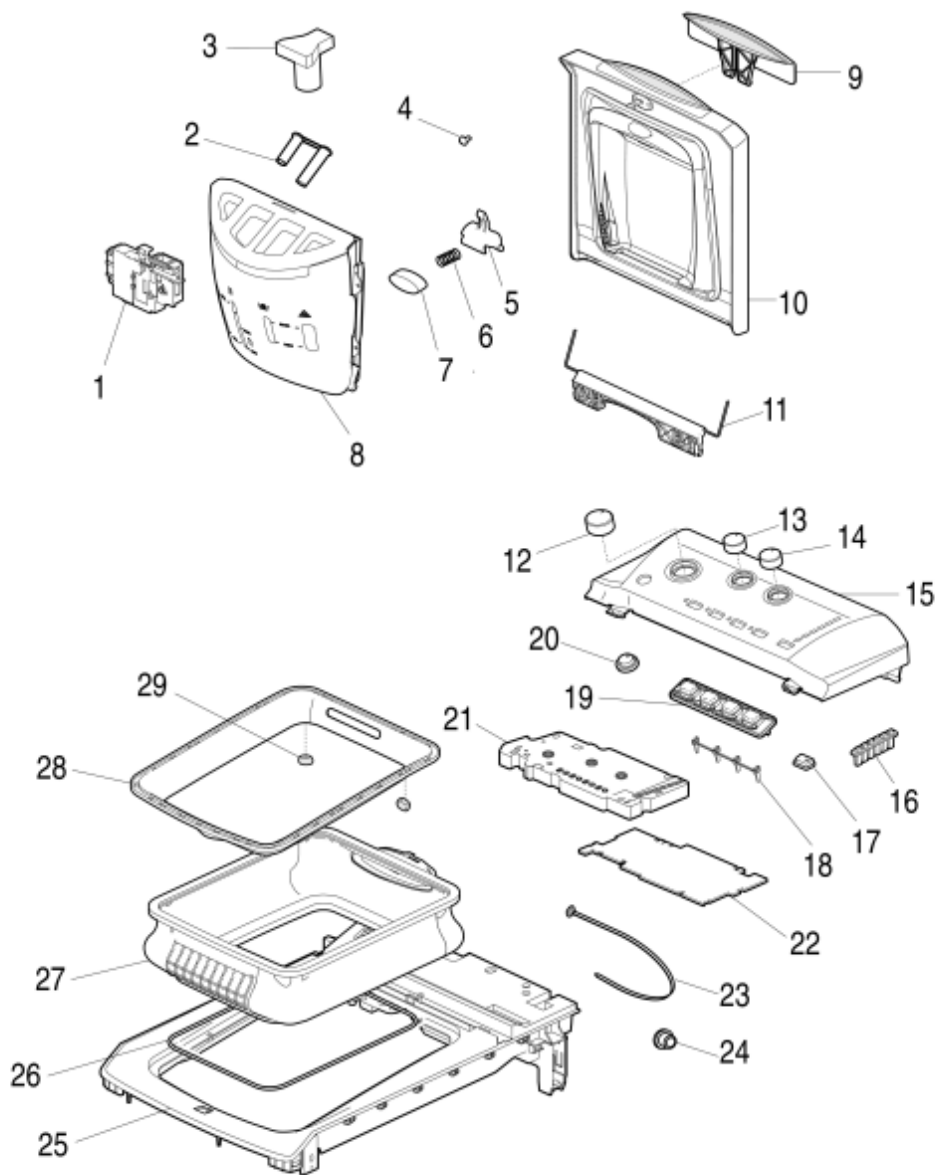

1260260

Tavole

1260260

1260260

Lista Ricambi

Rif.	Cod.Ricam	Dal S/N	Al S/N	Sostituto	Descrizione	Notizia	Codice
001	C00111494				microritardatore tl evoii		
002	C00084359				coperchio sifone tl ph2001		
005	C00083918				leva di sbloccaggio dispenser		
006	C00083922				molla per gancio dispenser tl		
007	C00116868				pulsante sgancio dispenser		
008	C00116869				dispenser bianco(pw) tl ph2001		
009	C00270184				maniglia coperchio pw tl ha		
010	C00270180				coperchio bianco(pw) ha tl new		
011	C00087073				ass.supporto molle tl ariston 2001		
012	C00270192				manopola grande pw tl ha new		
014	C00270191				manopola piccola pw tl ha new		
015	C00297674				cruscotto bianco(pw) ecot6l1092it		
016	C00255147				gemme spia verticale indes.evoii		
017	C00255691				gemma start		
017	C00259417				tasto bianco pw avvio start/pause		
018	C00255148				gemme spia orizzontali		
019	C00255480				tasti funzioni bianco (4) evoii		
020	C00259420				tasto bianco pw on/off		
021	C00259287				supporto modulo led		
022	C00294971				scheda led 3 man arcadia stand by		
023	C00031331			1 x C00033210	fascetta fiss. tubo 'philco'		
025	C00143125				sottocoperchio bianco(pw) tl evoii		
026	C00057933				anello di tensione		
027	C00111495				diaframma con paracolpi tl evoii		
028	C00116866				protezione diaframma bianco(pw)