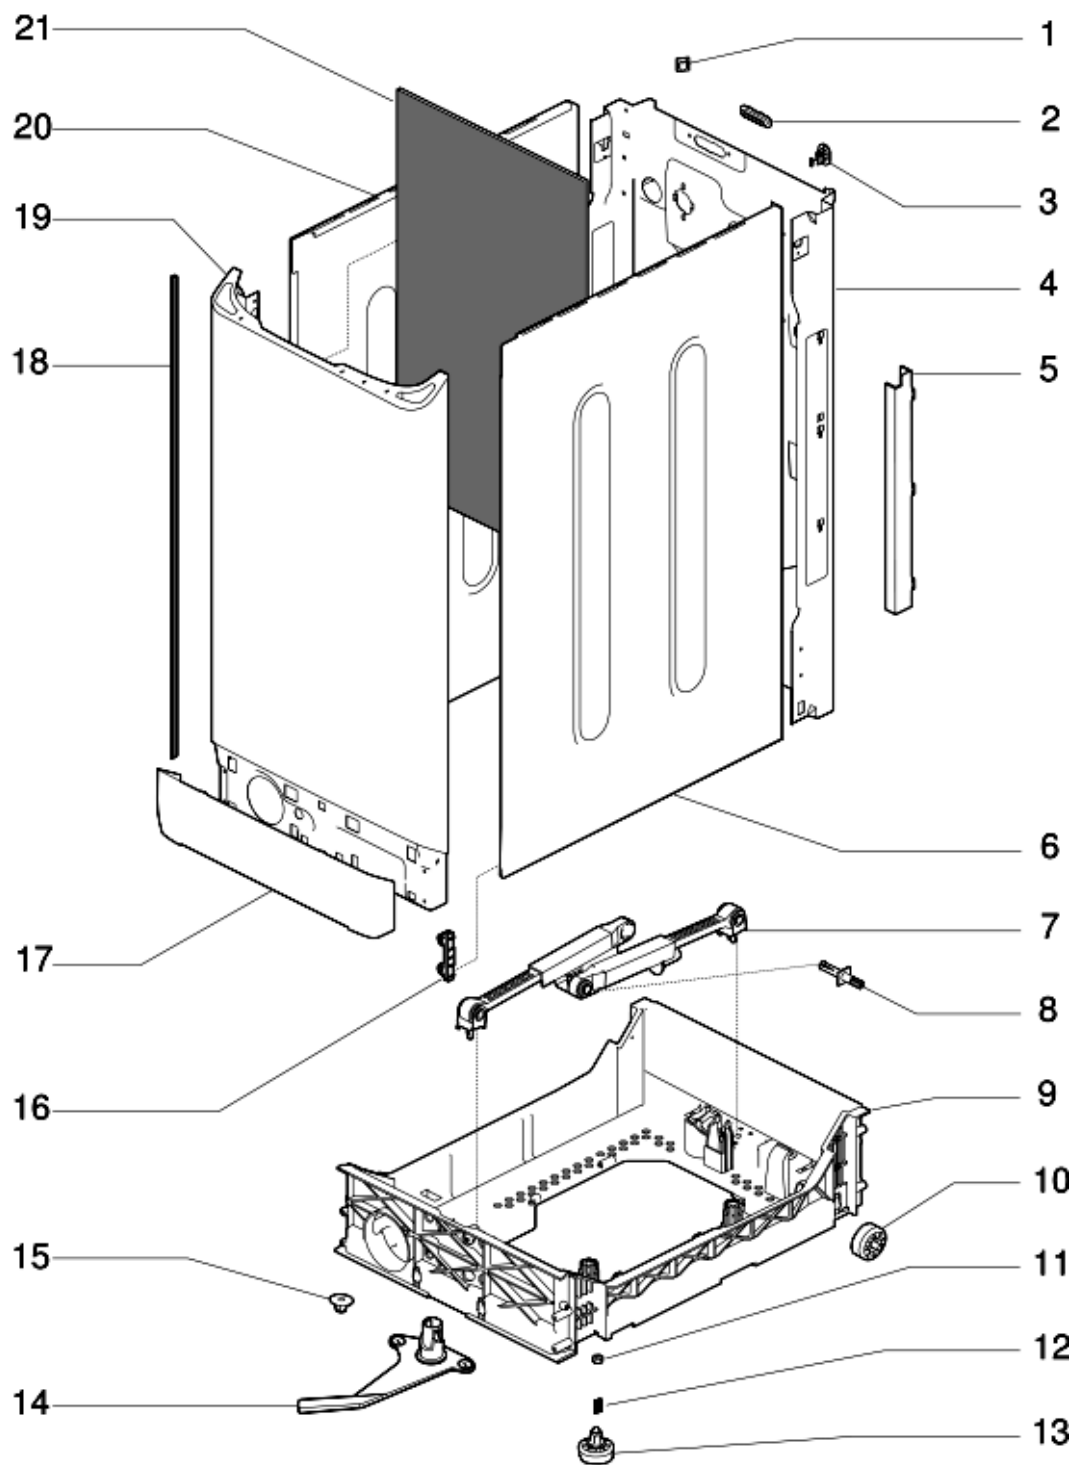

1260110

Tavole

Matr.50111.0001

1260110

1260110

Lista Ricambi

Rif.	Cod.Ricam	Dal S/N	Al S/N	Sostituto	Descrizione	Notizia	Codice
002	C00083909				tappo collaudo hardware tl ph2001		
003	C00065320				ghiera molla'tx90-phil'		
004	C00281816				pannello posteriore tl new		
005	C00083901				protezione/guida cavi tl ph2001		
006	C00117340			1 x C00117342	fiancata destra tl bianca(pw)		
007	C00303587				kit ammortizzatore 120n top		
008	C00280757				espansore new		
009	C00093539				supporto mobile top hotpoint ph		
010	C00091071				ruotino posteriore top	n4013j00	
013	C00264322				piedino regolabile autoformante		
014	C00083793				leva camma + carrello	n4013j00	
015	C00083786				dado ro-mob m6 d.28 1.5top		
016	C00083780				blocchetto fiancata mobile top		
017	C00116852				zoccolo bianco(pw) tl evoii		
018	C00065071				profilo fiancata 'atl-(90701)-ph'		
019	C00117345				pannello frontale tl bianco(pw)		
020	C00117341			1 x C00117342	fiancata sinistra tl bianca(pw)		
021	C00115246				materassino insonorizzante		