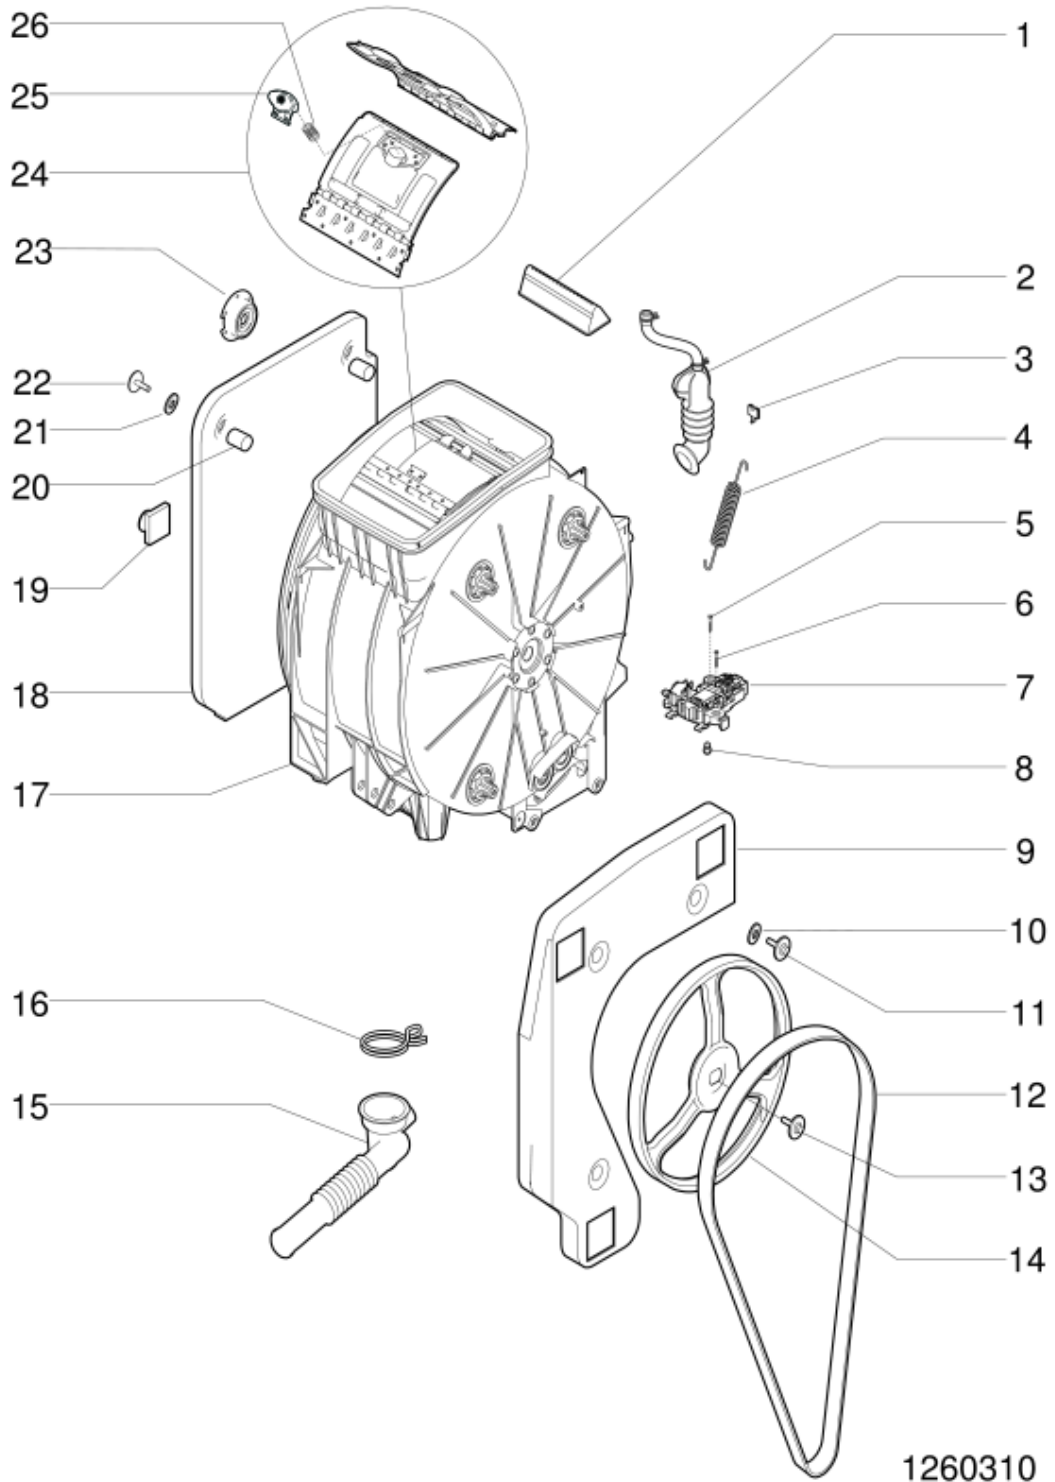

1260310

Tavole

Matr.50131.0001

1260310

1260310

Lista Ricambi

Rif.	Cod.Ricam	Dal S/N	Al S/N	Sostituto	Descrizione	Notizia	Codice
001	C00083894				trascinatore panni con peso tl		
002	C00068143				morsetto d=37 'philco'		
004	C00083798				molla vasca tl ph2001		
004	C00085463				molla vasca anteriore tl ph2001		
005	C00055316				vite'phil'		
006	C00087948				vite 6x12 tc-t30blocco cesto tl		
009	C00083794				contrappeso dx tl ph2001		
011	C00083797				vite sw. 8x27 tc-t30tl ph2001		
012	C00092020				cinghia elastica tl1200		
013	C00143260				vite m8x23 torx tefl rohs		
014	C00142832				puleggia condotta d280 24,2 tl		
015	C00111502				tubo vasca-pompa oko tl evoii		
016	C00074054				morsetto tubo vasca pompa 'ph'		
017	C00282093				vasca in plastica 600/1000 tl new		
018	C00083896			1 x C00195213	contrappeso sx tl ph2001		
019	C00055303				tampone insonorizzante		
020	C00092025				silent block contrappeso sinistro		
021	C00041605				rondella a tazza'wdp2001x-phil'		
023	C00087966				supporto cuscinetto assiemato tl		
024	C00112743			1 x C00252375	bocca carico soft 'tl evoii'	n1040245	
025	C00114990				pulsante blu per sportelli cesto	n1040345	
026	C00114989				molla pulsante sportelli cesto tl	n1040345	
099	C00091902				kit imballo tl ph2002