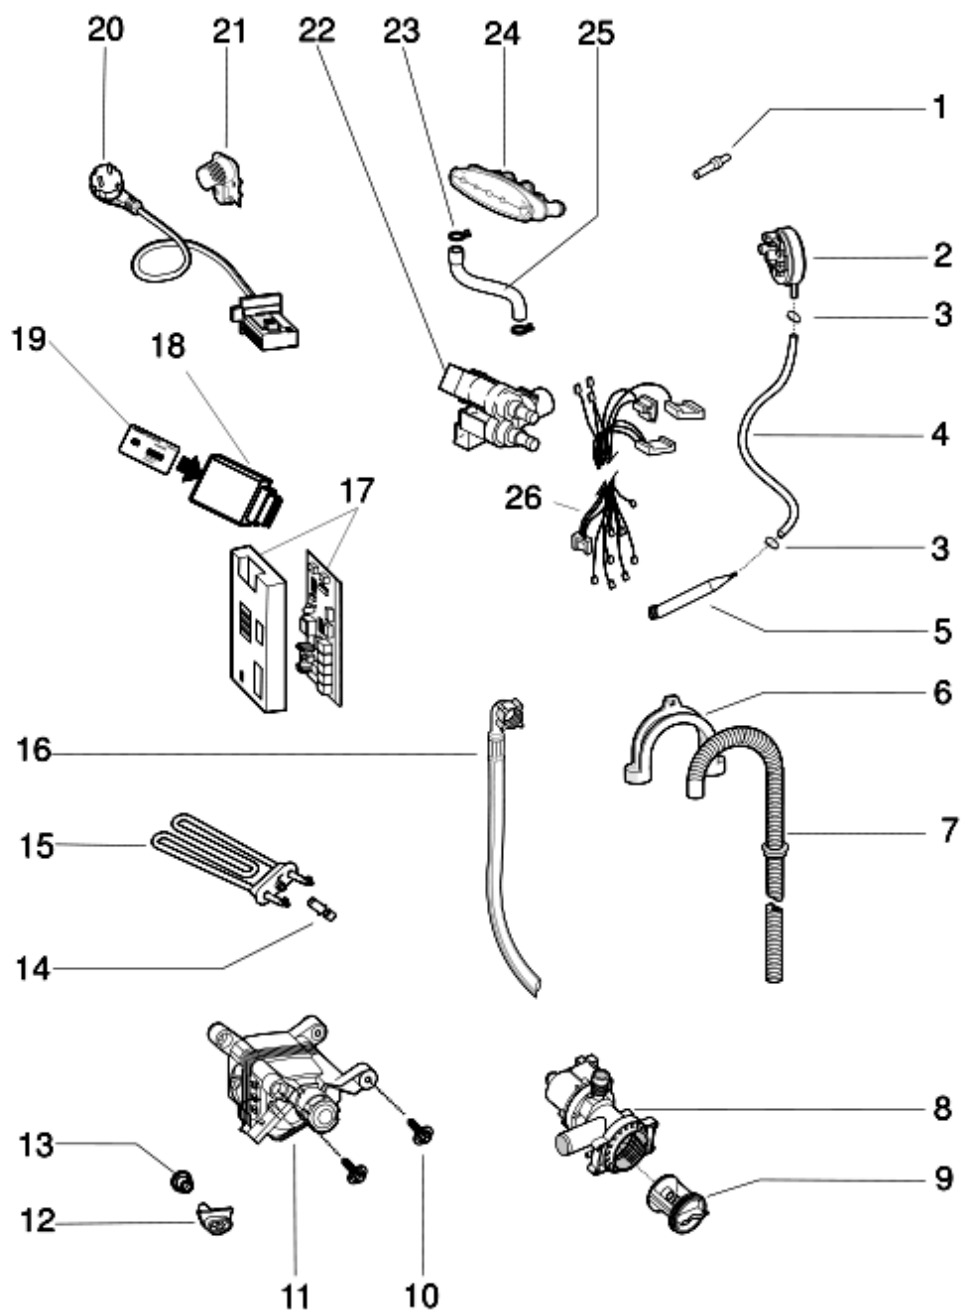

1260410A

Tavole

1260410A

1260410A

Lista Ricambi

Rif.	Cod.Ricam	Dal S/N	Al S/N	Sostituto	Descrizione	Notizia	Codice
002	C00288973			1 x C00289362	pressostato lineare bitron		
003	C00092412				fascetta stringitubo		
004	C00083897				tubo pressostato tl ph2001		
005	C00092173				trappola aria per tubo oko		
006	C00019902				supporto tubo scarico spiralato		
007	C00051563				tubo scarico 'atl53txfr-ph'		
008	C00141862		30310...	1 x C00281986 1 x C00302918	pompa di scarico tl evoii		
008	C00302918	30311...			pompa di scarico top loading		
009	C00045027				filtro pompa kit		
010	C00268497				vite m8x35 tc-t30 rond. imperd.		
011	C00265834				motore trifase p40 tl evoii		
014	C00083915				sonda-temperatura ntc elth tl		
015	C00110148				resistenza riscaldamento 1700w-		
016	C00003070				tubo carico 1500 mm 'lato		
017	C00289568			1 x C00295977	modulo trif. strip arc2 top		
018	C00272306				smart reader card 8kb e		
019	C00299134				card ecot7d1492eu 32kb sw		
020	C00270937				cavo alimentazione 1.5m shuko		
021	C00281831				griglia tubo sfiato tl/s-by		
022	C00116159				elettrovalvola 1e2u p.2.5		
022	C00116161				protezione elettrovalvola tl		
023	C00013562				fascetta stringitubo 15,1-15,9		
024	C00083941				assieme distributore tl		
025	C00097841				tubo elettrovalvola/distributore		
026	C00264505				cablaggio		
026	C00271422				cablaggio terra macchina standard		
026	C00281986				cablaggio blocc+pompa sc		
026	C00289573				cablaggio display (modulo j15)		
026	C00289574				cablaggio evp+evl+ntc (modulo		
026	C00289576				cablaggio motore lavaggio-		
026	C00289577				cablaggio pressost.-sens.press.-