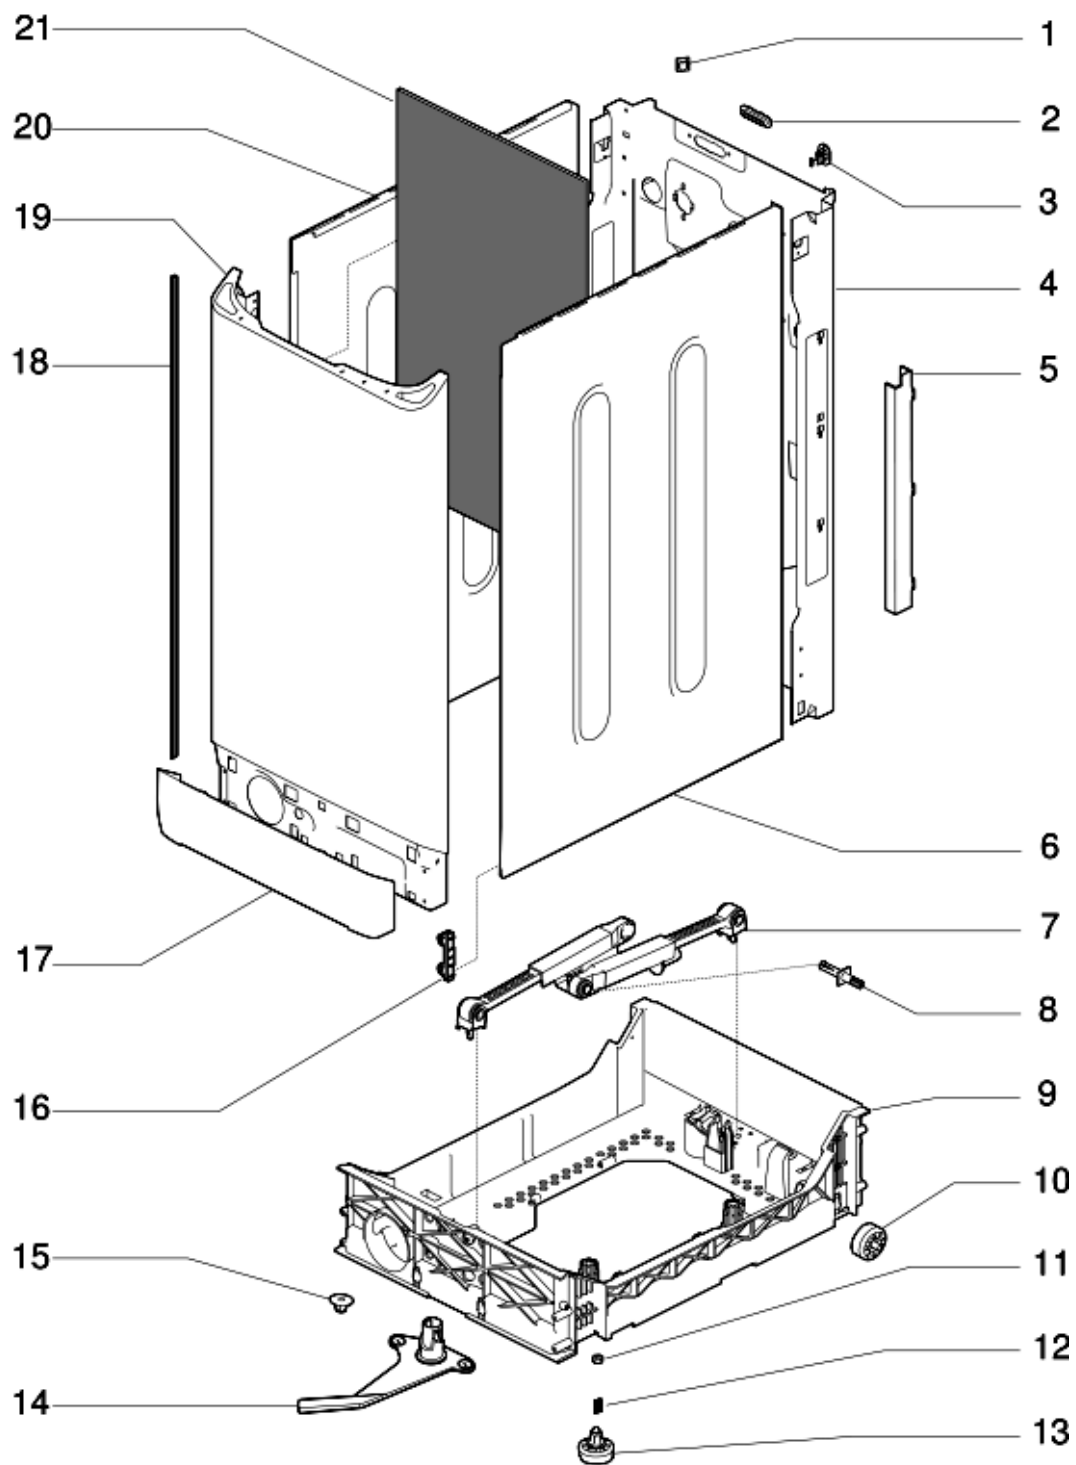

1260110

Tavole

Matr.50111.0001

1260110

1260110

Lista Ricambi

Rif.	Cod.Ricam	Dal S/N	Al S/N	Sostituto	Descrizione	Notizia	Codice
002	C00083909				tappo collaudo hardware tl ph2001		
003	C00065320				ghiera molla'tx90-phil'		
004	C00281816				pannello posteriore tl new		
005	C00083901				protezione/guida cavi tl ph2001		
006	C00117340			1 x C00117342	fiancata destra tl bianca(pw)		
007	C00303588				kit ammortizzatori 100n top		
008	C00280757				espansore new		
009	C00093539				supporto mobile top hotpoint ph		
010	C00091071				ruotino posteriore top	n4013j00	
013	C00264322				pedino regolabile autoformante		
014	C00083793				leva camma + carrello	n4013j00	
015	C00083786				dado ro-mob m6 d.28 1.5top		
016	C00083780				blocchetto fiancata mobile top		
017	C00116852				zoccolo bianco(pw) tl evoii		
018	C00065071				profilo fiancata 'atl-(90701)-ph'		
019	C00117345				pannello frontale tl bianco(pw)		
020	C00117341			1 x C00117342	fiancata sinistra tl bianca(pw)		
021	C00115246				materassino insonorizzante		
021	C00195215				pannello insonorizzante sx tl		
021	C00195216				pannello insonorizzante dx tl		