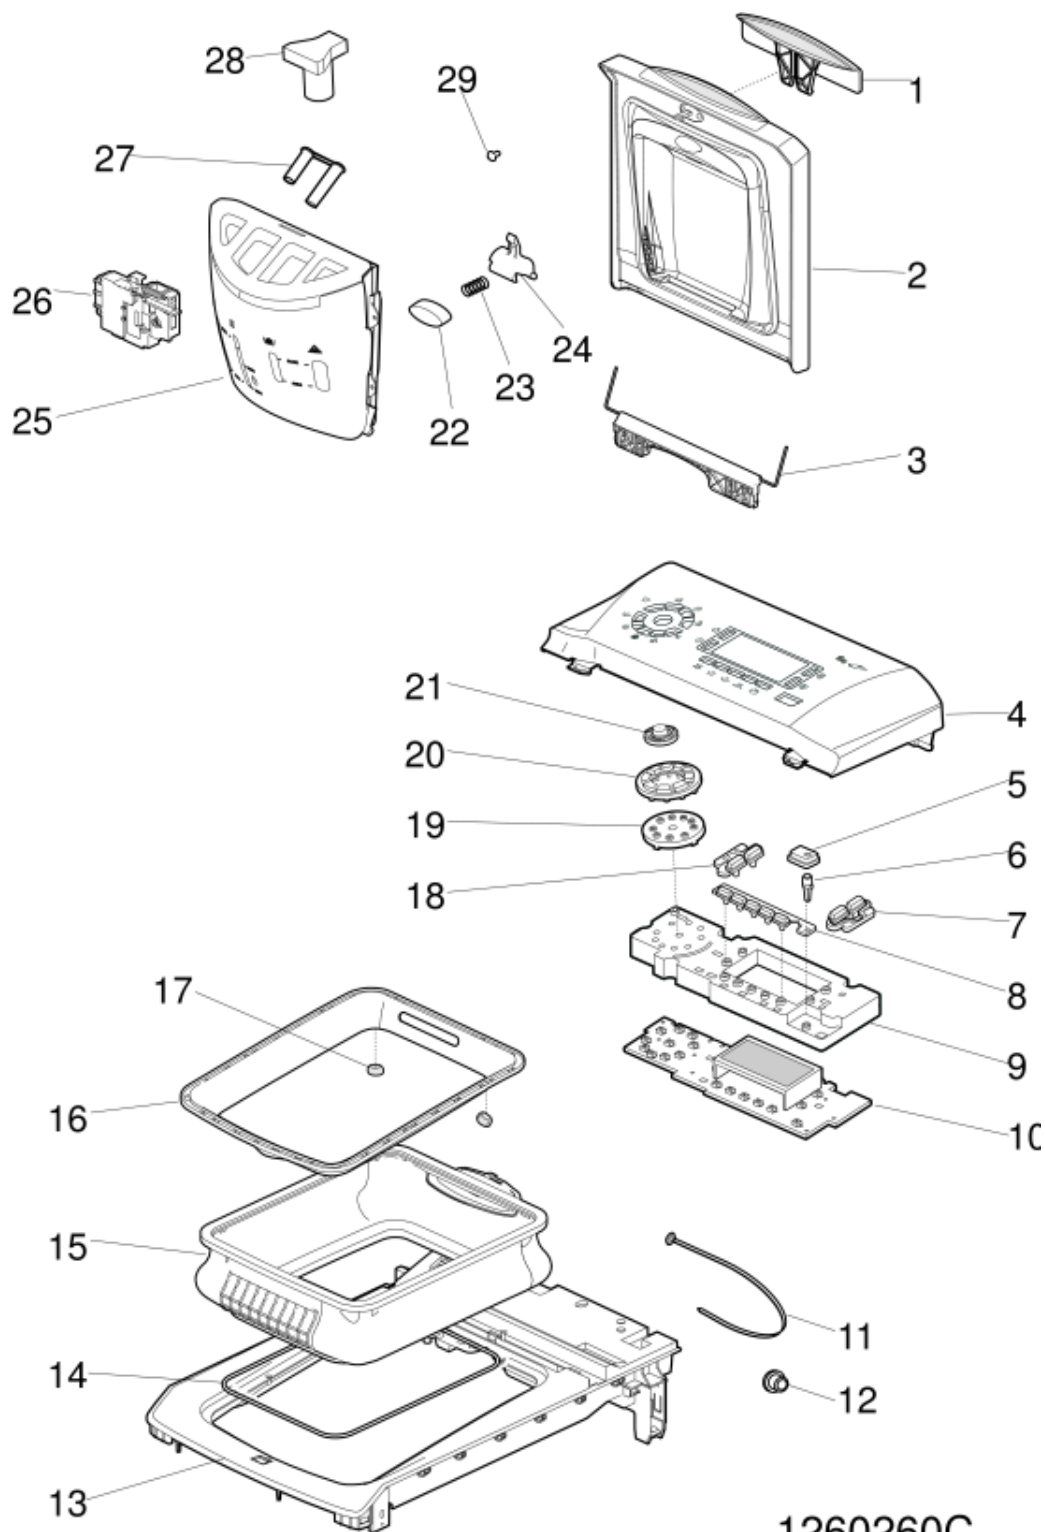

1260260C

Tavole

1260260C

Lista Ricambi

Rif.	Cod.Ricam	Dal S/N	Al S/N	Sostituto	Descrizione	Notizia	Codice
001	C00270184				maniglia coperchio pw tl ha		
002	C00270180				coperchio bianco(pw) ha tl new		
003	C00087073				ass.supporto molle tl ariston 2001		
004	C00299136				cruscotto bianco(pw)		
005	C00259417				tasto bianco pw avvio start/pause		
006	C00255691				gemma start		
007	C00257930				pulsanti dx lcd allum		
008	C00257925				tasti funzioni alluminio (5)		
009	C00260981				supporto modulo lcd		
010	C00295109				ass modulo display lcd arcadia ha		
013	C00143125				sottocoperchio bianco(pw) tl evoii		
014	C00057933				anello di tensione		
015	C00111495				diaframma con paracolpi tl evoii		
016	C00116866				protezione diaframma bianco(pw)		
018	C00257923				pulsanti sx lcd allum		
019	C00257984				supporto tasti arsd		
020	C00257976				pulsante selezione programmi (p)		
021	C00260972				tasto alluminio on/off		
022	C00116868				pulsante sgancio dispenser		
023	C00083922				molla per gancio dispenser tl		
024	C00083918				leva di sbloccaggio dispenser		
025	C00116869				dispenser bianco(pw) tl ph2001		
026	C00111494				microritardatore tl evoii		
027	C00084359				coperchio sifone tl ph2001