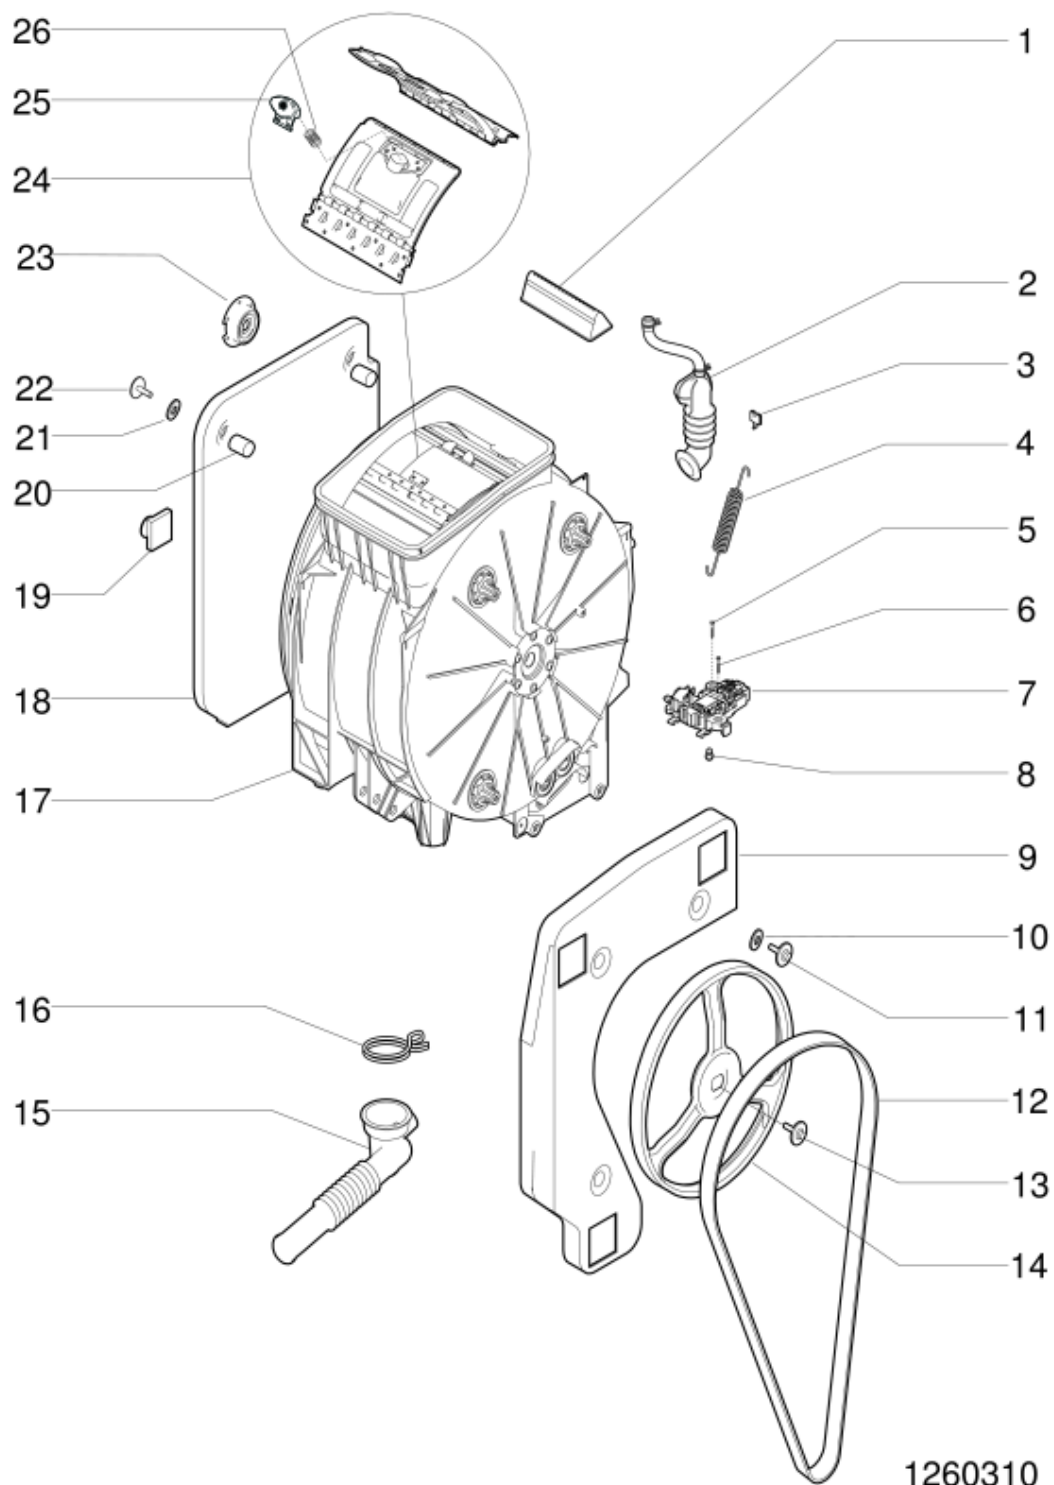

1260310

Tavole

Matr.50131.0001

1260310

Lista Ricambi

Rif.	Cod.Ricam	Dal S/N	Al S/N	Sostituto	Descrizione	Notizia	Codice
001	C00195218				trascinatore panni con peso tl 1400		
002	C00068143				morsetto d=37 'philco'		
004	C00083798				molla vasca tl ph2001		
004	C00085463				molla vasca anteriore tl ph2001		
005	C00055316				vite'phil'		
009	C00195214				contrappeso dx tl 1400		
011	C00083797				vite sw. 8x27 tc-t30tl ph2001		
012	C00092020				cinghia elastica tl1200		
013	C00143260				vite m8x23 torx tefl rohs		
014	C00142832				puleggia condotta d280 24,2 tl		
015	C00111502				tubo vasca-pompa oko tl evoii		
016	C00074054				morsetto tubo vasca pompa 'ph'		
017	C00282093				vasca in plastica 600/1000 tl new		
019	C00055303				tampone insonorizzante		
020	C00092025				silent block contrappeso sinistro		
021	C00041605				rondella a tazza'wdp2001x-phil'		
023	C00087966				supporto cuscinetto assiemato tl		
024	C00252375				bocca carico soft tl 1400 evoii	n1040245	
025	C00114990				pulsante blu per sportelli cesto	n1040345	
026	C00114989				molla pulsante sportelli cesto tl	n1040345	
099	C00091902				kit imballo tl ph2002