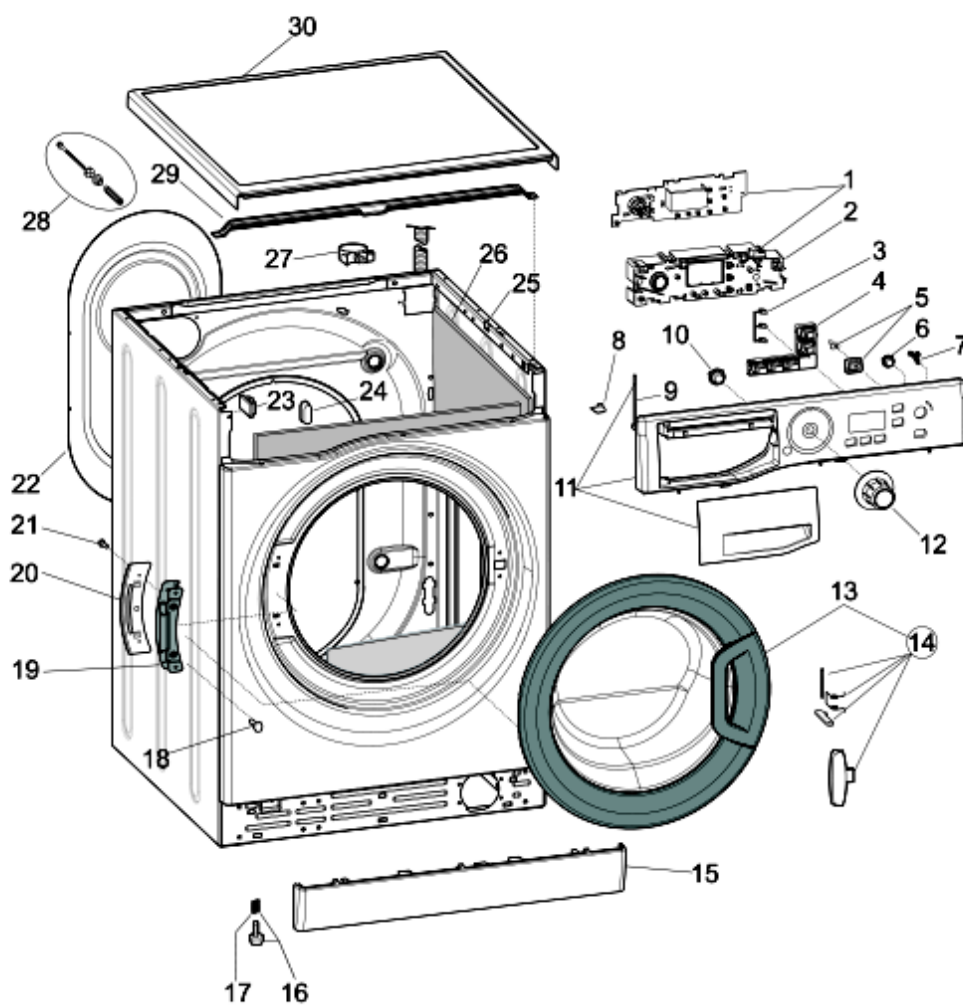

1340140

Tavole

1340140

1340140

Lista Ricambi

Rif.	Cod.Ricam	Dal S/N	Al S/N	Sostituto	Descrizione	Notizia	Codice
000	C00288587				adesivo eco tech		
001	C00293589				ass. modulo display small digit		
002	C00286761				supporto modulo big digit futura		
003	C00286867				gemme spia verticale small dgt		
004	C00286868				tasto opzioni pw small dgt futura		
005	C00286755				tasto avvio start/pause pw dgt		
006	C00286760				tasto pw performance futura dgt		
007	C00286756				gemme spia performance futura		
008	C00285779				tappo perno rotazione cassetto		
009	C00091882				perno rotazione cassetto 106.5x5		
010	C00286757				tasto on/off pw futura dgt		
011	C00297558				cruscotto wmf702bit		
012	C00291008			1 x C00297621	manopola programmi pw futura		
013	C00286141			1 x C00288569	oblo completo hot/ari grigio futura		
014	C00286151				set maniglia oblo grigio futura		
015	C00285563				zoccolo bianco pw futura		
016	C00296866				pedino regolabile mignon m8 h =		
017	C00083828				molla piedino d =11 mm h = 8,5		
018	C00290793				vite trlbt m4x8 t esag		
019	C00285560				cerniera oblo' futura		
020	C00285559				piastra cerniera futura		
022	C00267086				pannello posteriore b pw radom.		
023	C00141387				ferma cavo adesivo		
024	C00112735				tappo collaudo hardware per		
025	C00286451				mobile bianco pw 52lt futura		
026	C00285600				materassino insonorizzante		
026	C00285604				kit insonorizzante new futura		
027	C00046667				fermacablaggio 'ab636tx'		
027	C00064550				supporto tubi scarico 'lvb2000'		
027	C00064755				collare tubo scarico		
028	C00145769				viti e distanzili imballo kit wixl-		
029	C00295573				traversa superiore futura		
030	C00286456				top polar white standard futura		
099	C00087815				vite timer 1/2 t4,2x12.7