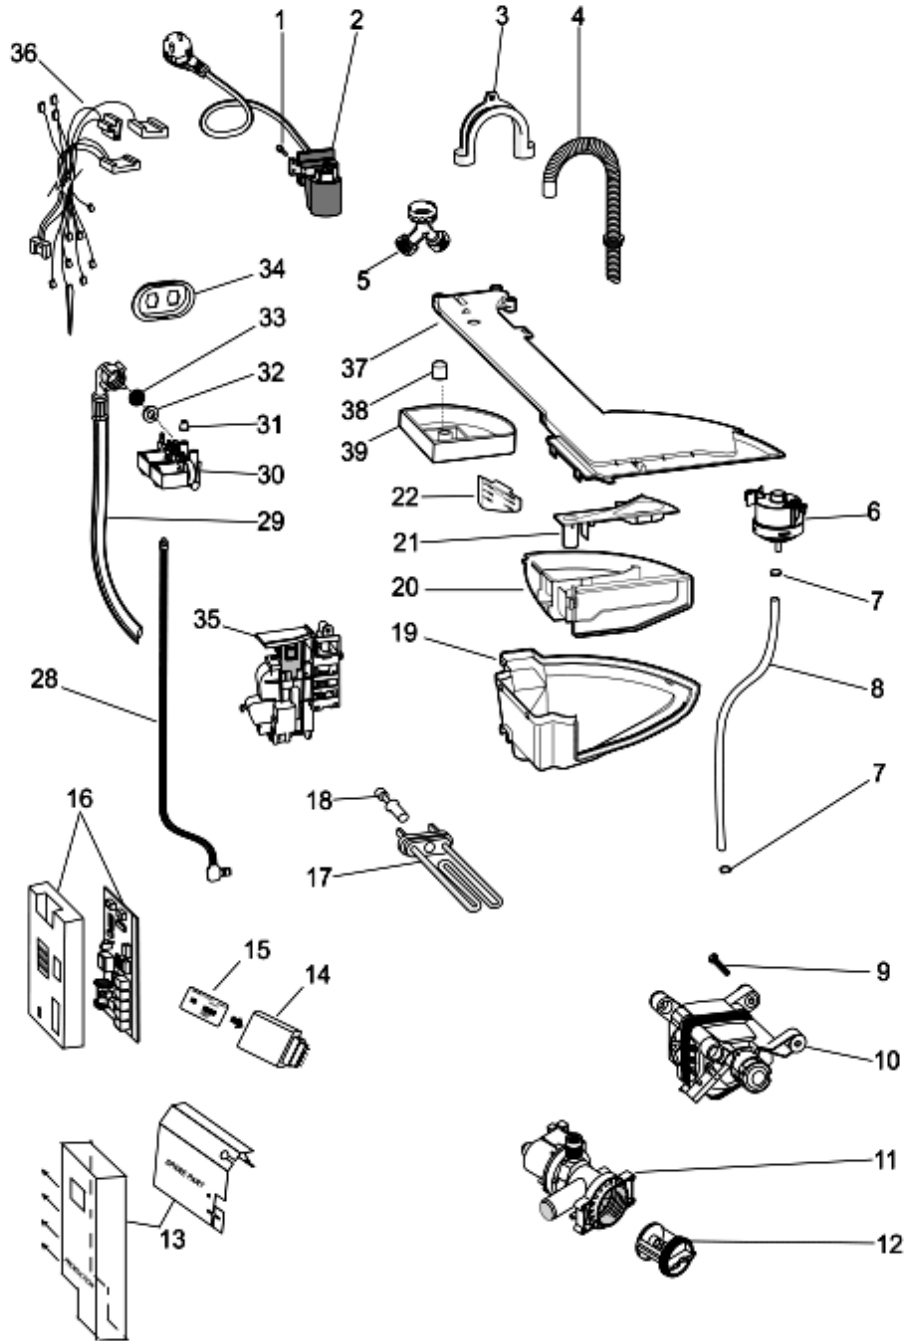

1340310

Tavole

1340310

1340310

Lista Ricambi

Rif.	Cod.Ricam	Dal S/N	Al S/N	Sostituto	Descrizione	Notizia	Codice
001	C00092348				vite autoraschiante 3,5x8 trilobata		
002	C00270937				cavo alimentazione 1.5m shuko		
003	C00019902				supporto tubo scarico spiralato		
004	C00091775				tubo scarico lavasciuga l=1820		
006	C00288973			1 x C00289362	pressostato lineare bitron		
007	C00092412				fascetta stringitubo		
008	C00144077				tubo pressostato l=540 mm evo ii		
009	C00094744				vite fissaggio motore/vasca		
010	C00265826				motore trifase pacco40		
011	C00119307				pompa scarico 220-240v./50hz		
012	C00045023				maniglia filtro		
012	C00045025				guarnizione filtro		
012	C00141034				filtro pompa a spillo kit		
012	C00297161				filtro pompa a spillo kit copreci		
014	C00272306				smart reader card 8kb e		
015	C00297560				card wmf702bit 32kb sw		
016	C00296179				modulo trif arc2 new stby bp imp		
017	C00094715				resistenza 1700/230 vpl lb		
018	C00083915				sonda-temperatura ntc elth tl		
019	C00283631				tramoggia margherita 2		
020	C00283629			1 x C00300796	vaschetta detersivo ruotante		
021	C00283624				coperchio additivi margherita 2		
022	C00285592				parete vaschetta detersivo liquido		
028	C00256761				tirante apertura oblo wd com		
029	C00003070				tubo carico 1500 mm 'lato		
030	C00110333				elettrovalvola ie2u 7 lt.rst 2,5 230		
031	C00064534				guarnizione tramoggia'lvb2000'		
032	C00005572				guarnizione tubo carico		
033	C00005781				filtro tubo carico		
034	C00267092				supporto elettrovalvola 1 ev rad		
035	C00285597			1 x C00254755	microritardatore istant. bitron		
036	C00271408				cablaggio		
036	C00271422				cablaggio terra macchina standard		
036	C00283597				cablaggio evp+evl+ntc arcadia 2		
036	C00283601				cablaggio motore modulo arcadia