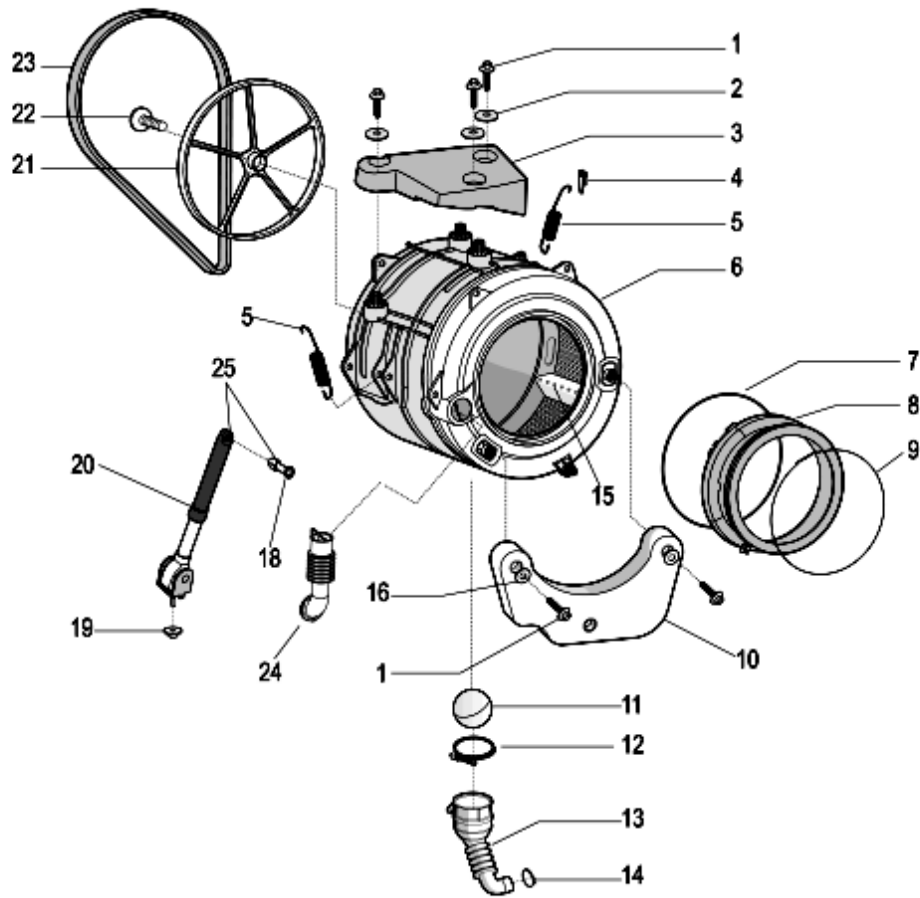

1340210

Tavole

1340210

1340210

Lista Ricambi

Rif.	Cod.Ricam	Dal S/N	Al S/N	Sostituto	Descrizione	Notizia	Codice
001	C00194611				vite pl28 9.5x50 tmtfr t40	n4011c00	
001	C00194612				vite diametro maggiorato vpl	n4011c00	
003	C00119110				contrappeso superiore vpl 12.5 kg		
004	C00141682				ghiera molla aqualtis		
005	C00145754				molla vasca (v)		
006	C00287242				vasca 52lt all plast heavy		
007	C00119209				anello tensione posteriore a molla		
008	C00289414				guarnizione oblo indesit prime		
009	C00119210				anello anteriore aqualtis		
010	C00286449				contrappeso anteriore 11,5 kg		
011	C00092172				palla tubo oko evo ii		
012	C00094908				fascetta stringitubo lato vasca		
013	C00257901				soffietto scarico		
014	C00092411			1 x C00094908	fascetta stringitubo lato pompa		
015	C00268109				trascinatore estraibile 62lt		
018	C00280757				espansore new		
019	C00065152				dado esa rond elastica m6x22x1,5		
021	C00270717				puleggia condotta		
022	C00051739			1 x C00064786 1 x C00143260	vite m8 x 20 tefl 10.9		
023	C00119126				cinghia elastica 1201 - 1198 j6		
024	C00285578				soffietto carico detersivo futura		
025	C00140744				ammortizzatori 100 n kit		