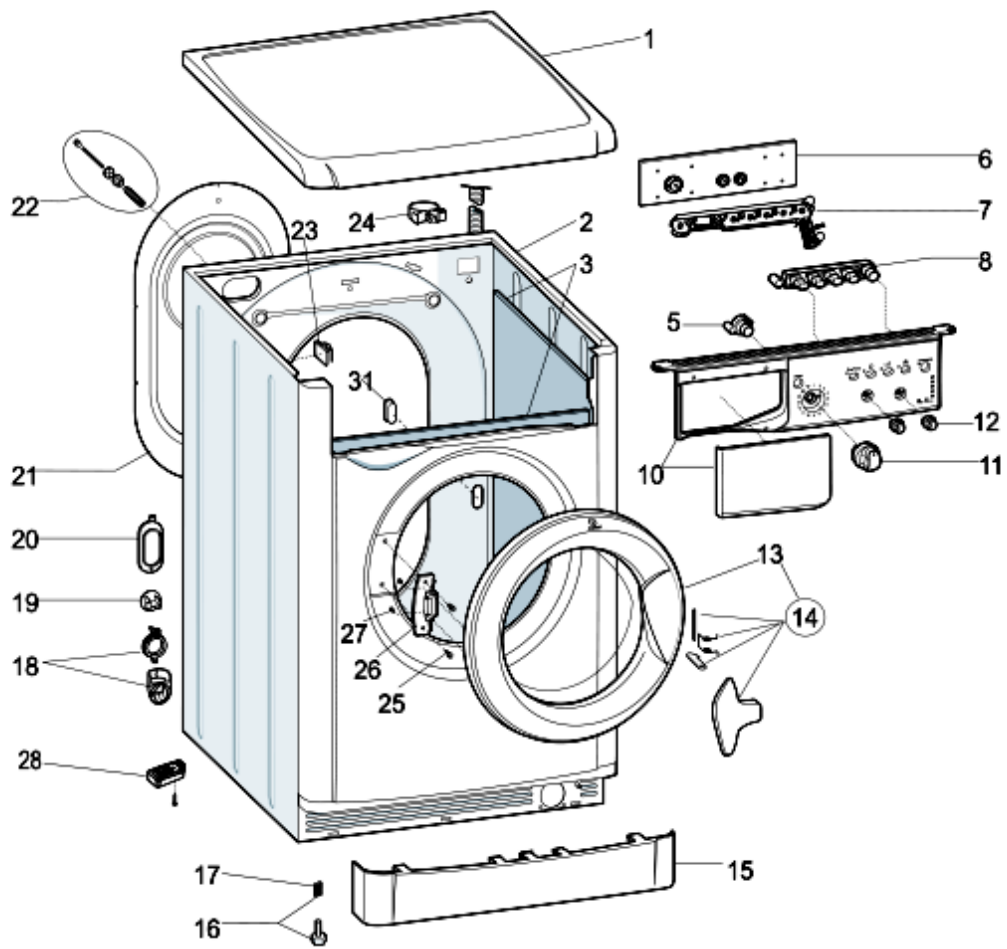

Sigla Modello:
IWB5065BIT

Codice commerciale:
F061946

1180160N

Tavole

1180160N

1180160N

Lista Ricambi

Rif.	Cod.Ricam	Dal S/N	Al S/N	Sostituto	Descrizione	Notizia	Codice
001	C00115814				top bianco pw ind.tev. evoii		
002	C00285207				mobile bianco pw indesit 1 foro		
005	C00270548				tasto on/off bianco pw indesit		
006	C00271374		10306...		ass. modulo indesit basic led 2man		
006	C00283373	10307...			ass. modulo indesit basic led 2man		
007	C00270601				supporto modulo display ecotim		
008	C00270550				tasto opzioni (5) pw indesit		
010	C00272055				cruscotto+maniglia pw iwb5065bit		
011	C00270544			1 x C00299584	manopola programmi pw indesit		
012	C00270603				manopola bianca (pw)		
013	C00270556				oblo completo wm pw indesit		
014	C00270558				set apertura oblo indesit ecotime		
015	C00115813				zoccolo bianco pw ind. tev. evoii		
016	C00264036				pedino regolabile m8 h=2,9 cm		
017	C00059869				molla pedino d =11 mm h = 21		
018	C00046667				fermacablaggio 'ab636tx'		
021	C00115812				pannello posteriore bianco pw		
022	C00056932				vite vasca in plastica		
022	C00058925				distanziale imballo vasca in		
022	C00065879				vite vasca in plastica		
022	C00119279				rondella		
022	C00119410				distanziale imballo		
023	C00141387				ferma cavo adesivo		
024	C00064755				collare tubo scarico		
025	C00096210				vite autofilettante afl 4.8 x8 testfr		
026	C00255430				cerniera oblo con fori da 4.5 mm		
028	C00254045				pedino fisso posteriore h= 10 mm		
031	C00084817				tappo collaudo hardware per		
099	C00044085				tappo copriasola x mobile		