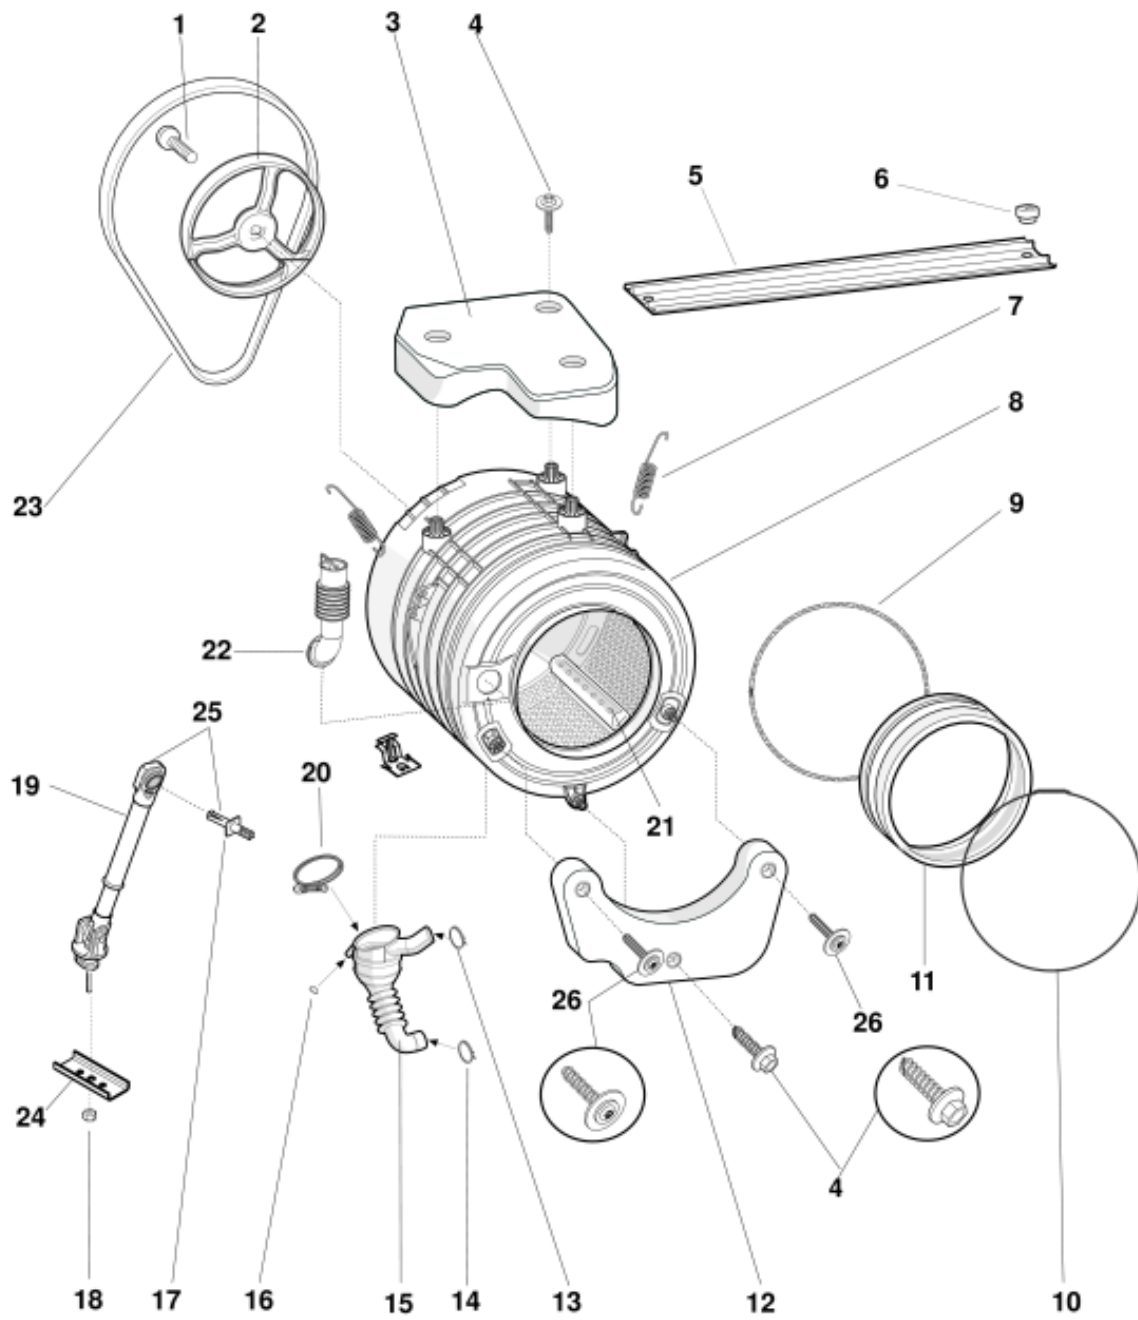

1180250

Tavole

1180250

1180250

Lista Ricambi

Rif.	Cod.Ricam	Dal S/N	Al S/N	Sostituto	Descrizione	Notizia	Codice
001	C00143260				vite m8x23 torx tefl rohs		
002	C00097268				puleggia condotta d=280 mm		
003	C00094710				contrappeso superiore vpl evo2		
004	C00194611				vite pl28 9.5x50 tmtfr t40	n4011c00	
005	C00055397				traversa mobile 'wg'		
006	C00047133				ghiera molla bianca 'wg834txi'		
007	C00096195				molla vasca evoii tev.		
008	C00096198				vasca pl 46l+pul d280		
009	C00092155				anello tensione posteriore a molla		
010	C00092156				anello anteriore evo ii		
011	C00111416				guarnizione oblo evoii d=30-30		
012	C00094711				contrappeso anteriore vpl 9,4kg		
014	C00092411			1 x C00094908	fascetta stringitubo lato pompa		
015	C00092174				tubo vasca-pompa oko evizzate e		
017	C00280757				espansore new		
018	C00065152				dado esa rond elastica m6x22x1,5		
020	C00094908				fascetta stringitubo lato vasca		
021	C00065463				trascinatore estraibile cest.40 - 46l		
022	C00066183				soffietto carico detersivo 'lvb2000-		
023	C00082318				cinghia elastica hutchinson 8phe		
025	C00140744				ammortizzatori 100 n kit		
026	C00194612				vite diametro maggiorato vpl	n4011c00