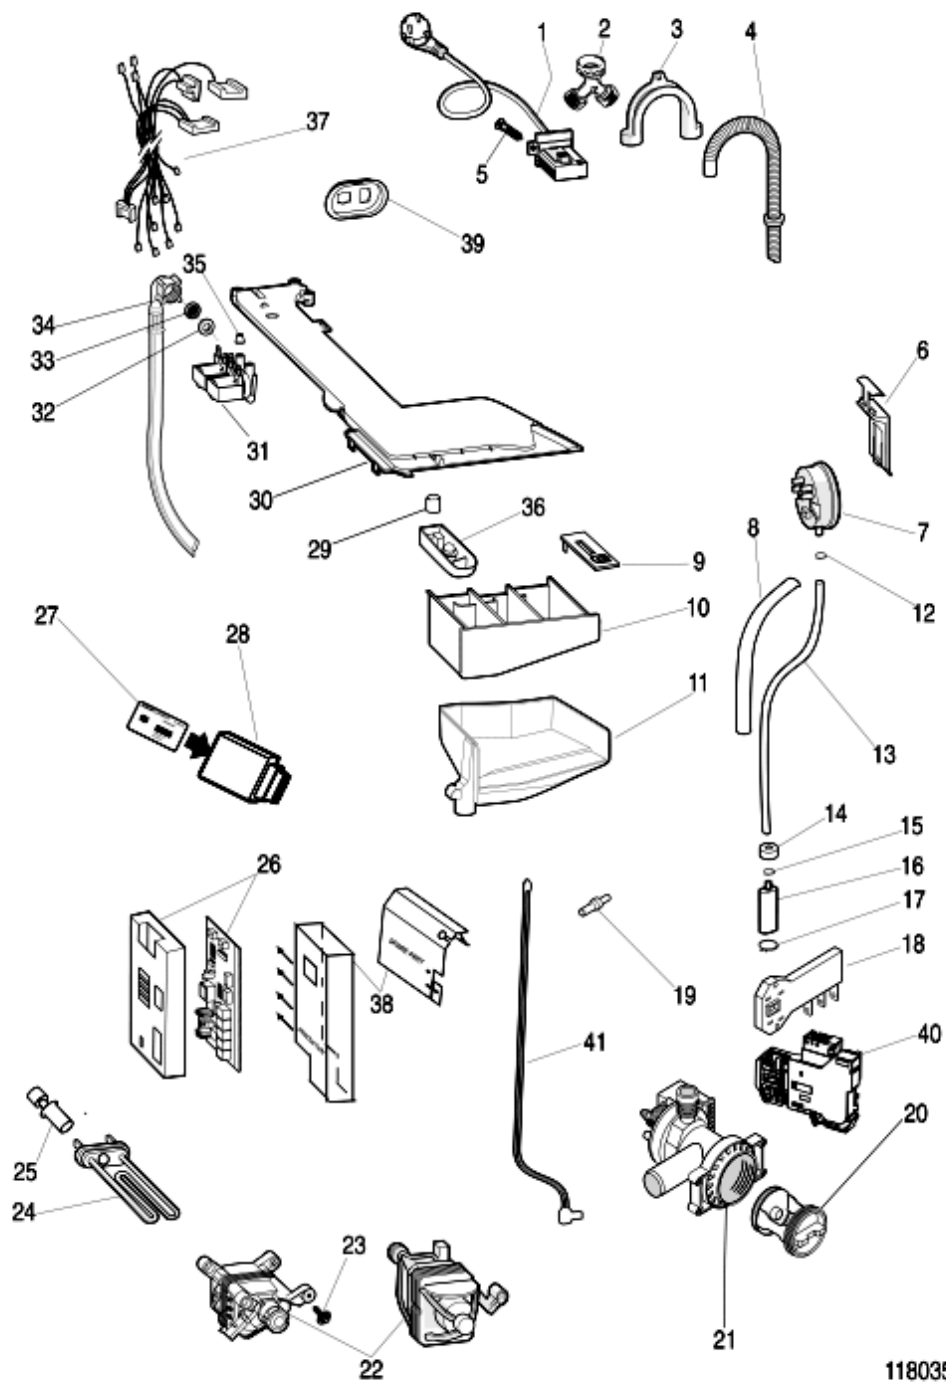

1180350

Tavole

1180350

1180350

Lista Ricambi

Rif.	Cod.Ricam	Dal S/N	Al S/N	Sostituto	Descrizione	Notizia	Codice
001	C00259297				cavo aliment. 3 x 1.5 1,5mt shuko		
003	C00019685				supporto tubi scarico		
004	C00091775				tubo scarico lavasciuga l=1820		
005	C00092348				vite autoraschiante 3,5x8 trilobata		
006	C00050186				supporto pressostato 'indesit'		
007	C00254525		10911...		pressostato 1 liv.100-75 vpl		46619460000
008	C00098754				paracolpi lvb evoii l= 330 mm		
009	C00097834				coperchio additivi 'wixl126it'		
010	C00097732				cassetto detersivo lineare evizz.		
011	C00099206				tramoggia evoii indesit		
012	C00092412				fascetta stringitubo		
013	C00094746				tubo pressostato l=505 lvb evo2		
016	C00092173				trappola aria per tubo oko		
018	C00085194				microritardatore idc 3 contatti		
020	C00045023				maniglia filtro		
020	C00141034				filtro pompa a spillo kit		
020	C00297161				filtro pompa a spillo kit copreci		
021	C00045025				guarnizione filtro		
021	C00145315				pompa scarico flap cavit.50hz		
022	C00092153			1 x C00288958	motore a collettore 850-1000		
022	C00273898				spazzola mot.collet. welling 4.0a		
022	C00273911				tachimetrica motore welling		
023	C00094744				vite fissaggio motore/vasca		
024	C00094715				resistenza 1700/230 vpl lb		
025	C00083915				sonda-temperatura ntc elth tl		
026	C00270972		10911...		modulo arcadia collet. base 9 vie	n4012a14	46619460000
027	C00272056		10911...		card iwb5065bit 8kb sw		46619460000
028	C00263927			1 x C00272306	smart reader card 8kb e		
030	C00115294				coperchio tramoggia ind.evoii tev		
031	C00110333				elettrovalvola ie2u 7 lt.rst 2,5 230		
033	C00005781				filtro tubo carico		
034	C00003070				tubo carico 1500 mm 'lato		
035	C00064534				guarnizione tramoggia'lvb2000'		
037	C00196179			1 x C00274610	cablaggio motore lavaggio-		
037	C00266848		10911...		cablaggio display (modulo j10)		46619460000