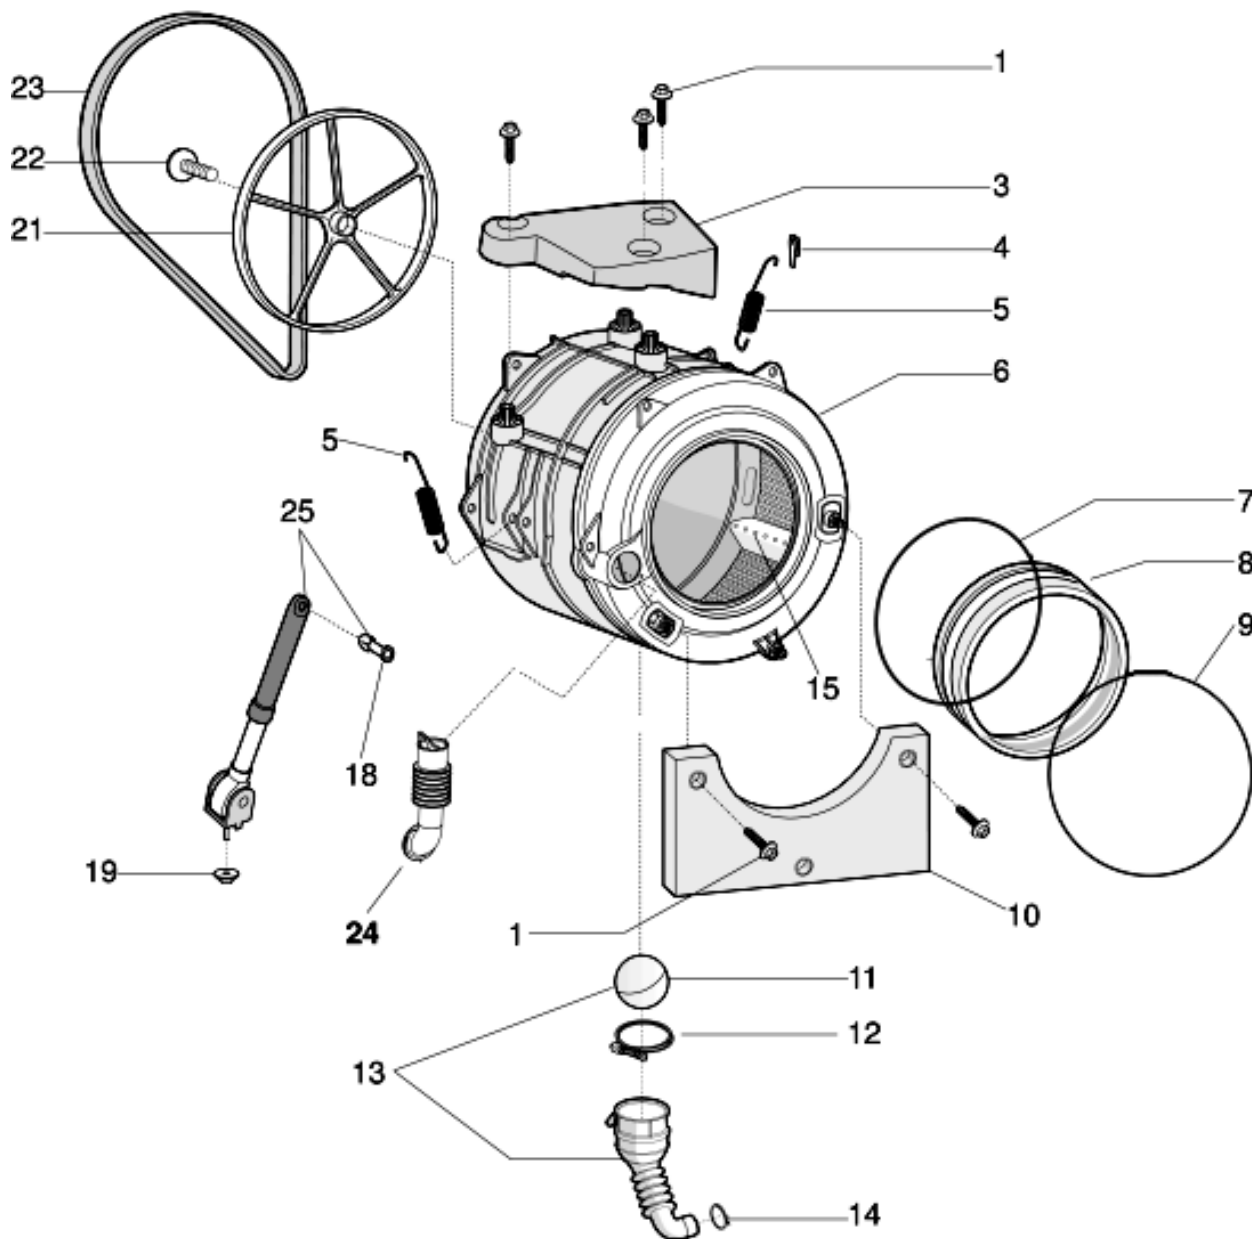

1180270C

Tavole

Matr. 71020.0002

1180270C

1180270C

Lista Ricambi

Rif.	Cod.Ricam	Dal S/N	Al S/N	Sostituto	Descrizione	Notizia	Codice
001	C00194611				vite pl28 9.5x50 tmtfr t40	n4011c00	
001	C00194612				vite diametro maggiorato vpl	n4011c00	
003	C00119110				contrappeso superiore vpl 12.5 kg		
004	C00141682				ghiera molla aqualtis		
005	C00145754				molla vasca (v)		
006	C00145181				vasca pl 52l h=20		
007	C00092155				anello tensione posteriore a molla		
008	C00111416		71226...		guarnizione oblo evoii d=30-30		
008	C00262267	71227...		1 x C00111416	guarnizione oblo evoii d=30-30		
009	C00092156				anello anteriore evo ii		
010	C00259289				contrappeso anteriore vpl 10,9 kg		
011	C00092172				palla tubo oko evo ii		
012	C00094908				fascetta stringitubo lato vasca		
013	C00259393				soffietto scarico incasso		
014	C00092411			1 x C00094908	fascetta stringitubo lato pompa		
015	C00064789			1 x C00268109	trascinatore estraibile cest. 46l		
018	C00280757				espansore new		
019	C00065152				dado esa rond elastica m6x22x1,5		
021	C00199343				puleggia condotta d=280 mm		
022	C00143260				vite m8x23 torx tefl rohs		
023	C00144656		00314...		cinghia elastica 1194 j5 dielettrica		
023	C00144846	00315...			cinghia elastica 1194 j6 aqualtis		
024	C00066183				soffietto carico detersivo 'lwb2000-		
025	C00259291				ammortizzatori 120 n kit		