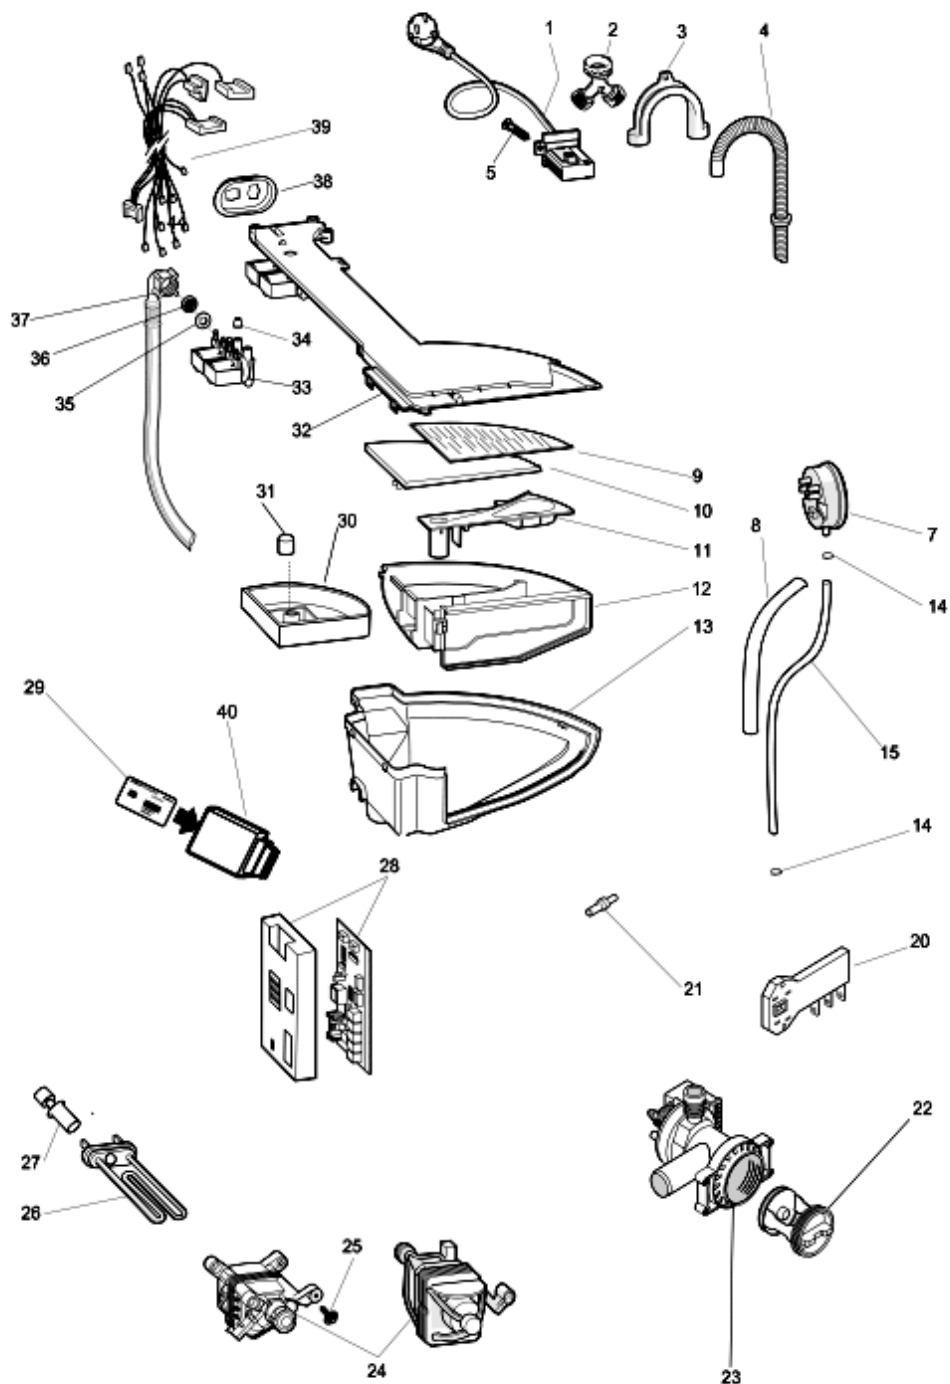

1140330C

Tavole

1140330C

1140330C

Lista Ricambi

Rif.	Cod.Ricam	Dal S/N	Al S/N	Sostituito	Descrizione	Notizia	Codice
001	C00259297	71112...			cavo aliment. 3 x 1.5 1,5mt shuko		
003	C00019902				supporto tubo scarico spiralato		
004	C00091775				tubo scarico lavasciuga l=1820		
005	C00092348				vite autoraschiante 3,5x8 trilobata		
007	C00259298				pressostato r2.5 85/60 overflow		
011	C00046154				coperchio additivi azzurro (ex		
012	C00046148			1 x C00281253	vaschetta detersivo ruotante ass.		
013	C00064529				tramoggia 'lvb2000'		
014	C00092412				fascetta stringitubo		
015	C00144077				tubo pressostato l=540 mm evo ii		
020	C00065185				vite m4,5 x 8 timer e oblo/cerniera		
020	C00085194				microritardatore idc 3 contatti		
022	C00045023				maniglia filtro		
022	C00045025				guarnizione filtro		
022	C00141034				filtro pompa a spillo kit		
022	C00297161				filtro pompa a spillo kit copreci		
023	C00119307				pompa scarico 220-240v./50hz		
024	C00145039				motore a collettore ces.1000/40l		
025	C00094744				vite fissaggio motore/vasca		
026	C00094715				resistenza 1700/230 vpl lb		
027	C00083915				sonda-temperatura ntc elth tl		
028	C00252878		00314...		modulo arcadia base 8 vie		
028	C00270972	00315...			modulo arcadia collet. base 9 vie	n4012a0f	
029	C00259597		00314...		card iwme8eu 8kb sw		
029	C00279787	00315...			card iwme8eu 8kb sw		
030	C00046152			1 x C00287239	vaschetta additivi cassetto		
031	C00046157				tappo vaschetta deters celeste (ex		
032	C00259296				coperchio tramoggia .evoii rot.		
033	C00111096				elettrovalvola doppia 1e-2u		
034	C00064534				guarnizione tramoggia'lvb2000'		
035	C00005572				guarnizione tubo carico		
036	C00005781				filtro tubo carico		
037	C00003070				tubo carico 1500 mm 'lato		
038	C00084840				supporto elettrovalvola 1 ev'lbe8x'		
039	C00196178		00314...		cablaggio microritardatore-ps-