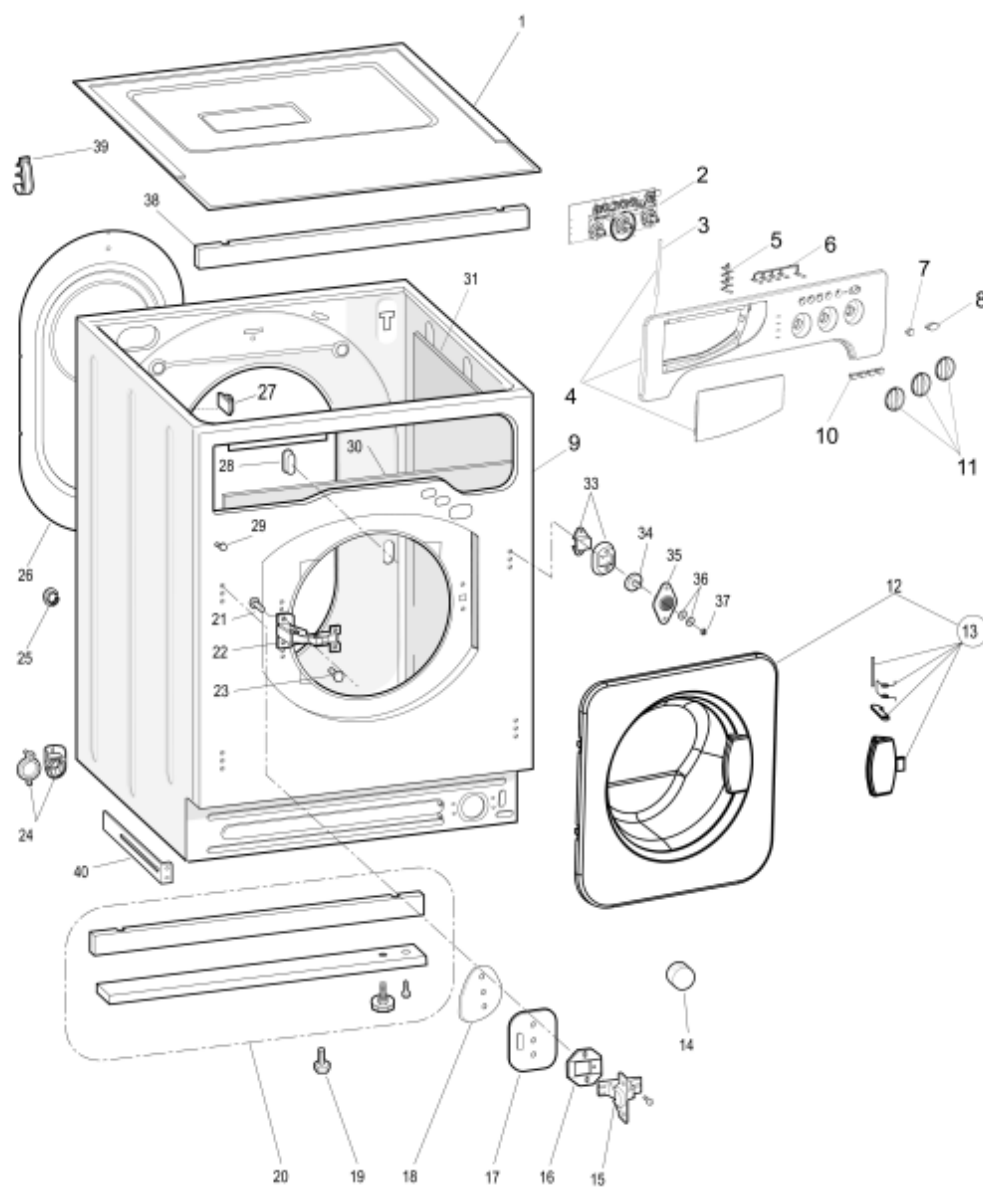

1140130C

Tavole

Matr. 71018.0001

1140130C

1140130C

Lista Ricambi

Rif.	Cod.Ricam	Dal S/N	Al S/N	Sostituto	Descrizione	Notizia	Codice
000	C00084868				maschera fori cerniera 'lbe8x'		
000	C00087354				kit confezione installazione		
000	C00145769				viti e distanzili imballo kit wixl-		
000	C00259598				libretto istruzioni it-en-es-pt		
001	C00084883				copertura top 'lbe8x'		
002	C00264653		00314...		ass modulo led 3 man.arcadia wd		
002	C00278993	00315...	10312...	1 x C00283370	ass modulo led 3 man.arcadia		
002	C00283370	10313...		1 x C00295622	ass modulo led 3 man.arcadia		
003	C00091882				perno rotazione cassetto 106.5x5		
004	C00259599				cruscotto bianco pw+maniglia		
005	C00203128			1 x C00097012	gemme spia verticale indes.evoii		
006	C00203127				gemme spia orizzontali		
007	C00116245				tasto bianco pw avvio		
008	C00116243				tasto bianco pw on/off		
009	C00259286				mobile pw incasso pw indesit		
010	C00116244				tasto funzioni bianco pw ind.evoii		
011	C00259031				manopola componenti led pw		
012	C00259033				oblo completo evoii pw wd 180°		
013	C00259035				set maniglia obl0 bianco pw inc		
014	C00087353				gommino paracolpi h=29,5 mm		
015	C00056261				cerniera porta 'lb6tit'		
016	C00087348				base cerniera spessore 11,8 mm		
017	C00087350				distanziale cerniera spessore 4 mm		
018	C00055735				supporto cerniera		
019	C00259390				piedino regol a ventosa m8 h =		
020	C00084867				kit basamento lavab.incasso lbe8x		
021	C00074149			1 x C00256725	vite m4x9 tesrft		
022	C00064541				cerniera oblo 180°lvb2000'		
023	C00065185				vite m4,5 x 8 timer e oblo/cerniera		
024	C00064755				collare tubo scarico		
025	C00065871				copriforo imballo'lvb2000'		
025	C00089419				copriforo d.6.5 mm		
026	C00116923				pannello posteriore b pw con		
027	C00141387				ferma cavo adesivo		
028	C00084817				tappo collaudo hardware per		