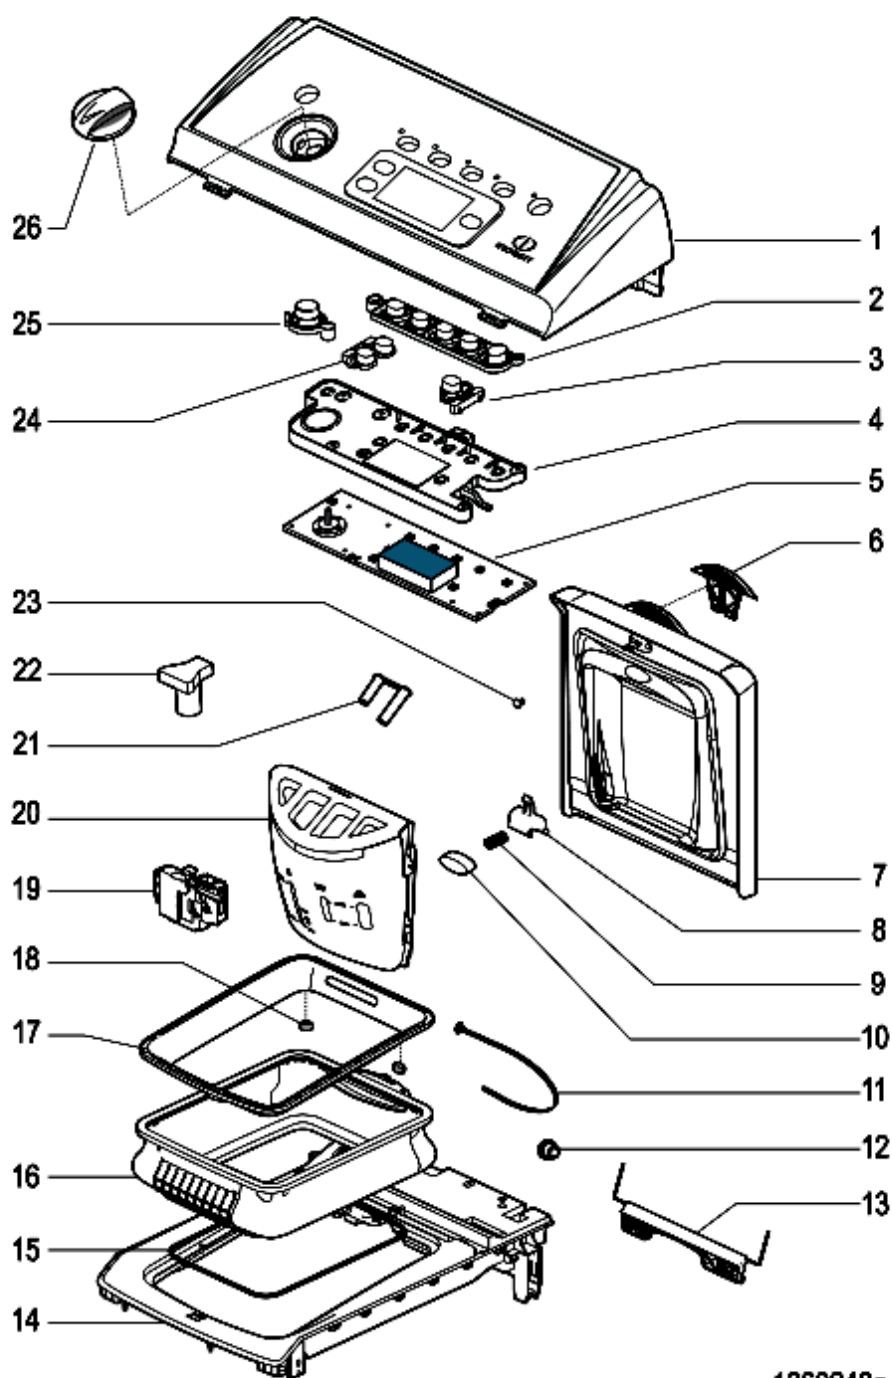

1260240a

Tavole

1260240a

1260240a

Lista Ricambi

Rif.	Cod.Ricam	Dal S/N	Al S/N	Sostituto	Descrizione	Notizia	Codice
001	C00299906				cruscotto bianco pw		
002	C00270550				tasto opzioni (5) pw indesit		
003	C00270547				tasto delay timer indesit ecotime		
004	C00272394				vite vite plst 3x12 tsp		
004	C00289647				supporto modulo display dgt tl		
005	C00283374			1 x C00293485	ass. display indesit ecotime big		
006	C00116861				maniglia coperchio bianca(pw)		
007	C00116873				coperchio bianco(pw) indesit tl		
008	C00083918				leva di sbloccaggio dispenser		
009	C00083922				molla per gancio dispenser tl		
010	C00116868				pulsante sgancio dispenser		
011	C00031331			1 x C00033210	fascetta fiss. tubo 'philco'		
013	C00087073				ass.supporto molle tl ariston 2001		
014	C00116865			1 x C00143124	sottocoperchio bianco(pw) tl evoii		
015	C00057933				anello di tensione		
016	C00111495				diaframma con paracolpi tl evoii		
017	C00116866				protezione diaframma bianco(pw)		
019	C00111494				microritardatore tl evoii		
020	C00116869				dispenser bianco(pw) tl ph2001		
021	C00084359				coperchio sifone tl ph2001		
024	C00270551				tasto opzioni (2) indesit ecotime		
025	C00270548				tasto on/off bianco pw indesit		
026	C00270544			1 x C00299584	manopola programmi pw indesit		