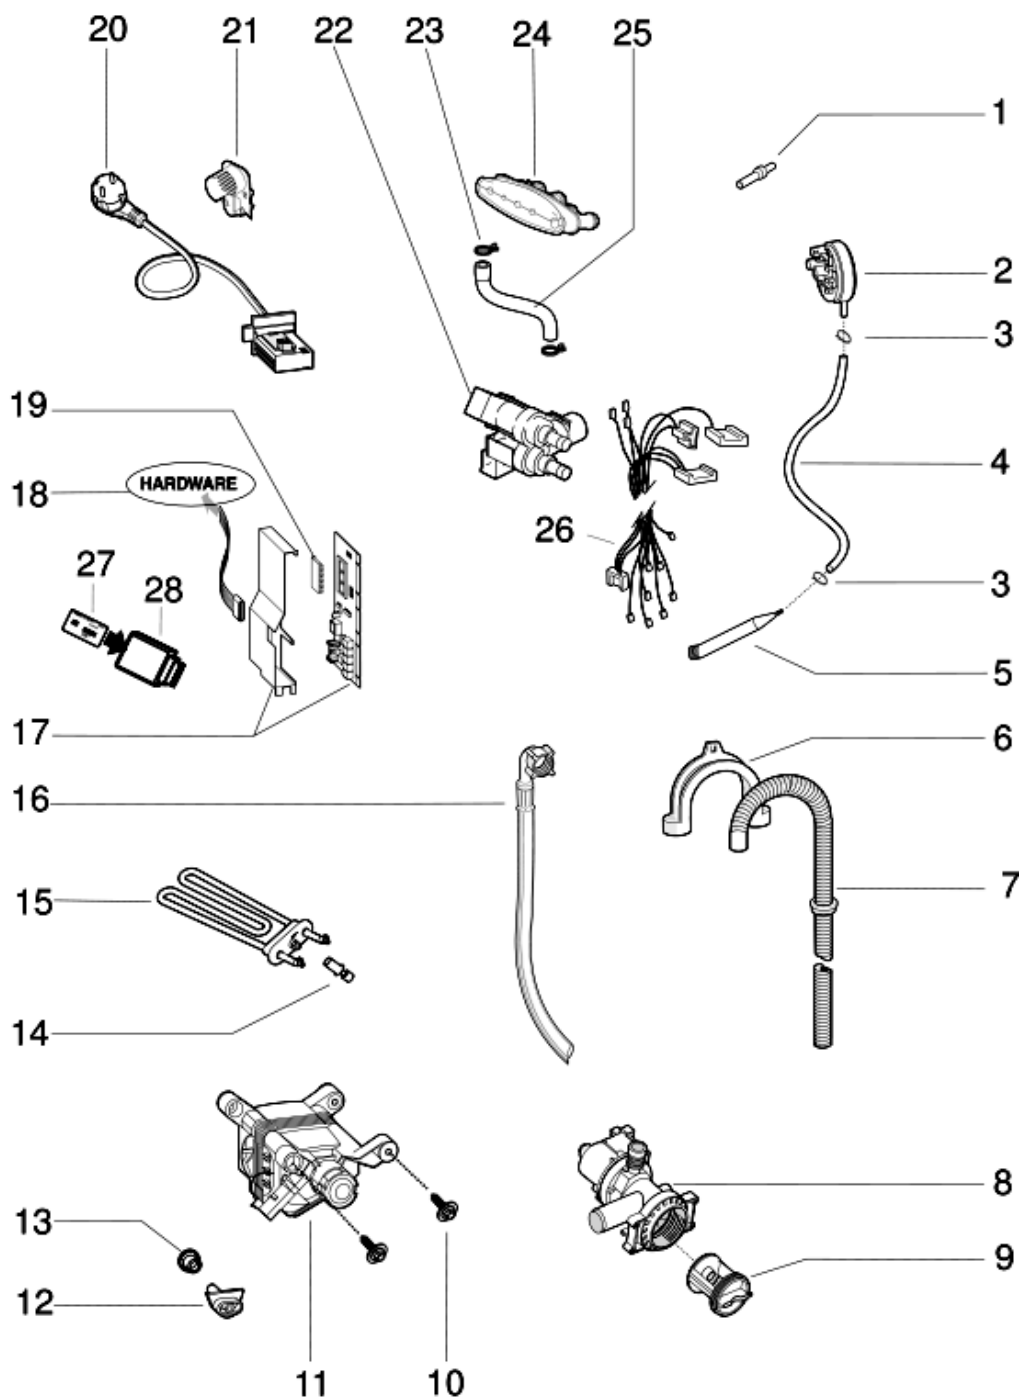

1260410

Tavole

Matr. 40712.0002

1260410

1260410

Lista Ricambi

Rif.	Cod.Ricam	Dal S/N	Al S/N	Sostituto	Descrizione	Notizia	Codice
002	C00288973			1 x C00289362	pressostato lineare bitron		
003	C00092412				fascetta stringitubo		
004	C00083897				tubo pressostato tl ph2001		
005	C00092173				trappola aria per tubo oko		
006	C00036145			1 x C00019902	supporto tubo scarico'philco'		
007	C00051563				tubo scarico 'atl53txfr-ph'		
008	C00141862		30310...	1 x C00281986 1 x C00302918	pompa di scarico tl evoii		
008	C00302918	30311...			pompa di scarico top loading		
009	C00141034				filtro pompa a spillo kit		
009	C00297161				filtro pompa a spillo kit copreci		
010	C00268497				vite m8x35 tc-t30 rond. imperd.		
011	C00115310				tachimetrica motore ceset a2480		
011	C00265832				motore trifase p32 tl evoii		
011	C00270734				portaspazzole ceset 6170 a3627		
013	C00083914				boccola perno motore tl ph2001		
014	C00083915				sonda-temperatura ntc elth tl		
015	C00110148				resistenza riscaldamento 1700w-		
016	C00003070				tubo carico 1500 mm 'lato		
016	C00005572				guarnizione tubo carico		
017	C00289568			1 x C00295977	modulo trif. strip arc2 top		
020	C00270937				cavo alimentazione 1.5m shuko		
021	C00281831				griglia tubo sfiato tl/s-by		
022	C00096350			1 x C00116159	elettrovalvola 1e2u p.2.5		
023	C00054734				morsetto 'atl63txex-ph'		
024	C00083941				assieme distributore tl		
025	C00097841				tubo elettrovalvola/distributore		
026	C00264505				cablaggio		
026	C00271422				cablaggio terra macchina standard		
026	C00281986				cablaggio blocc+pompa sc		
026	C00289573				cablaggio display (modulo j15)		
026	C00289574				cablaggio evp+evl+ntc (modulo		
026	C00289576				cablaggio motore lavaggio-		
026	C00289577				cablaggio pressost.-sens.press.-		
027	C00299905				card iwte61082cecoit 32kb sw