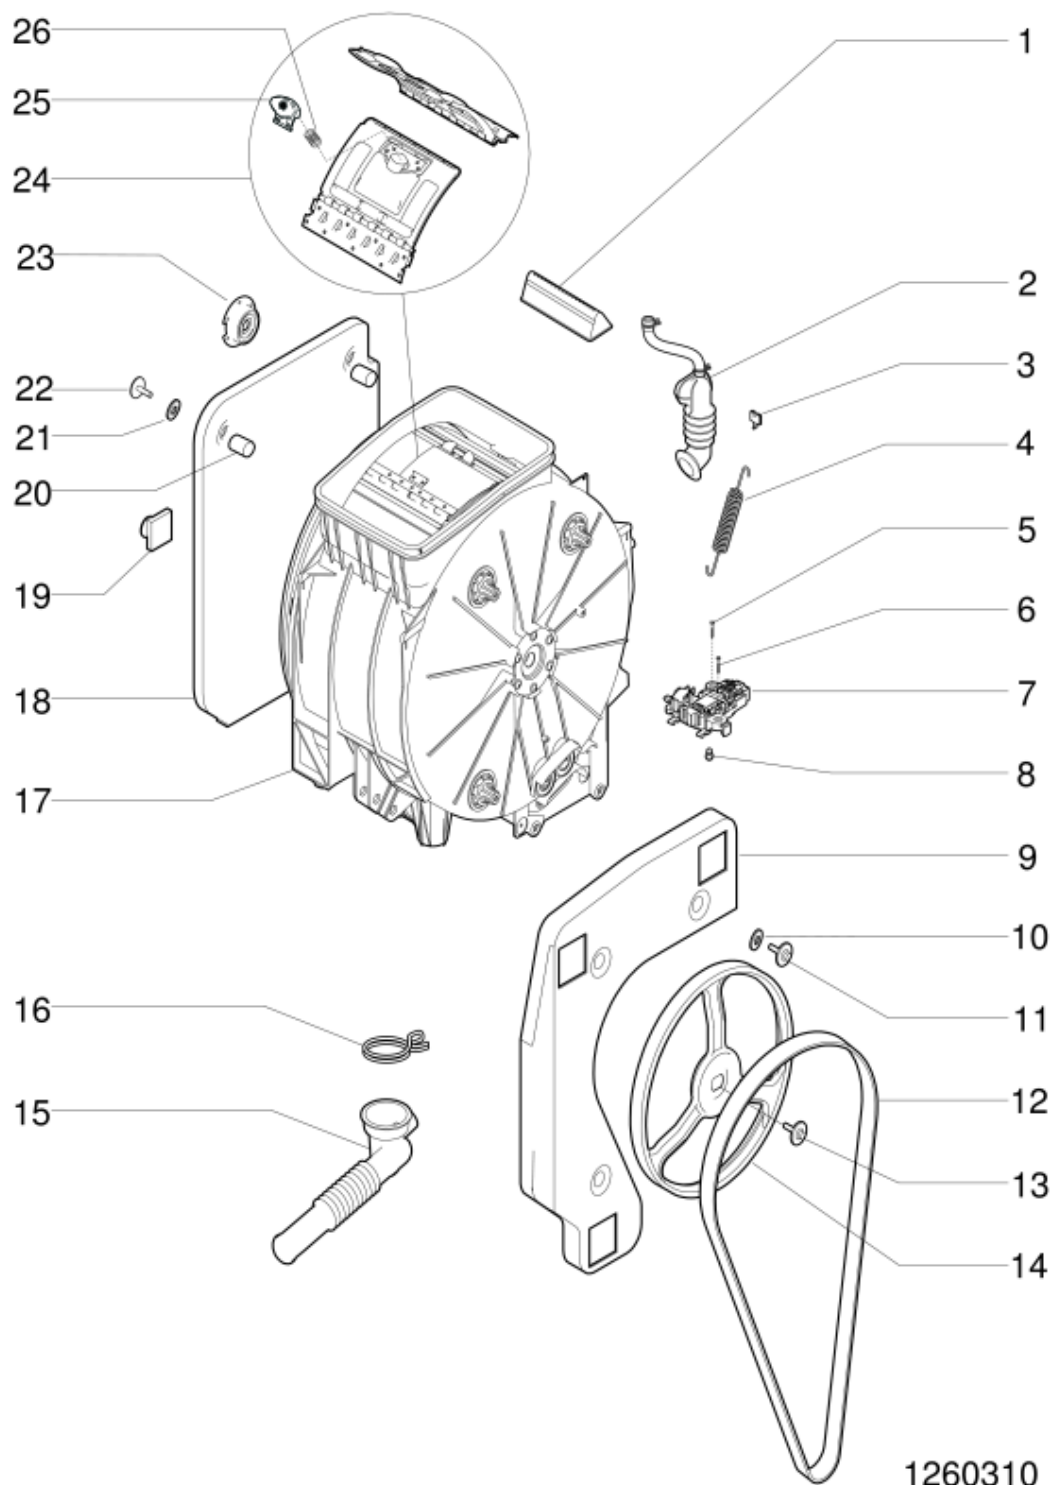

1260310

Tavole

Matr.50131.0001

1260310

Lista Ricambi

Rif.	Cod.Ricam	Dal S/N	Al S/N	Sostituto	Descrizione	Notizia	Codice
001	C00083894				trascinatore panni con peso tl		
002	C00281835				assieme tubo sfiato tl rec.st.by		
003	C00065320				ghiera molla'tx90-phil'		
004	C00083798				molla vasca tl ph2001		
004	C00085463				molla vasca anteriore tl ph2001		
009	C00083794				contrappeso dx tl ph2001		
010	C00041605				rondella a tazza'wdp2001x-phil'		
011	C00083797				vite sw. 8x27 tc-t30tl ph2001		
012	C00092020				cinghia elastica tl1200		
013	C00064786			1 x C00143260	vite m8x23 torx tefl		
014	C00142832				puleggia condotta d280 24,2 tl		
015	C00111502				tubo vasca-pompa oko tl evoii		
017	C00282093				vasca in plastica 600/1000 tl new		
018	C00083896			1 x C00195213	contrappeso sx tl ph2001		
019	C00055303				tampone insonorizzante		
021	C00041605				rondella a tazza'wdp2001x-phil'		
022	C00083797				vite sw. 8x27 tc-t30tl ph2001		
023	C00087966				supporto cuscinetto assiemato tl		
024	C00080691				kit bulloneria per bocca carico tl	n1040245	
024	C00112743			1 x C00252375	bocca carico soft 'tl evoii'	n1040245	
025	C00114990				pulsante blu per sportelli cesto	n1040345	
026	C00114989				molla pulsante sportelli cesto tl	n1040345	
099	C00091902				kit imballo tl ph2002