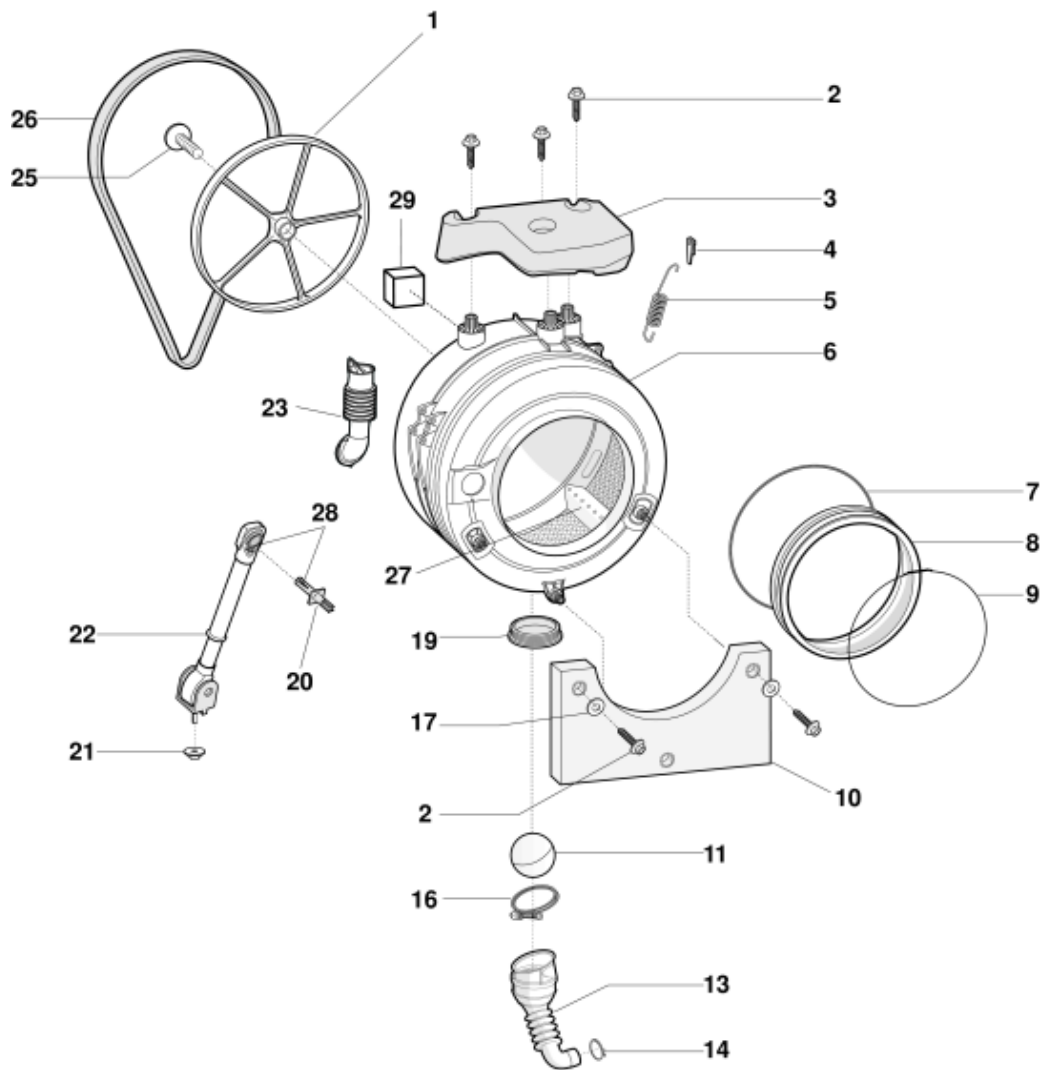

1180260

Tavole

Matr. 50520.0002

1180260

1180260

Lista Ricambi

Rif.	Cod.Ricam	Dal S/N	Al S/N	Sostituto	Descrizione	Notizia	Codice
001	C00109632				puleggia condotta piatta		
002	C00094741			1 x C00118612	vite fissaggio contrappeso/vasca		
003	C00109647				contrappeso superiore 12,5 kg		
005	C00118009				molla vasca 33 csi		
006	C00118020				vasca pl 33cm h20		
007	C00092155				anello tensione posteriore a molla		
008	C00118008				guarnizione oblo evoii d=30-30		
009	C00092156				anello anteriore evo ii		
010	C00118010				contrappeso anteriore evo ii 33 csi		
011	C00092172				palla tubo oko evo ii		
013	C00109648				soffietto scarico oko lipet		
014	C00092411			1 x C00094908	fascetta stringitubo lato pompa		
016	C00094908				fascetta stringitubo lato vasca		
019	C00119212				guarnizione soffietto scarico oko		
020	C00280757				espansore new		
021	C00065152				dado esa rond elastica m6x22x1,5		
023	C00066183				soffietto carico detersivo 'lvb2000-		
025	C00143260				vite m8x23 torx tefl rohs		
026	C00193233				cinghia elastica 1208j4		
027	C00118022				trascinatore estraibile cest.33 csi		
028	C00140744				ammortizzatori 100 n kit		
029	C00195331				paracolpi 50 x 40 x 35 mm