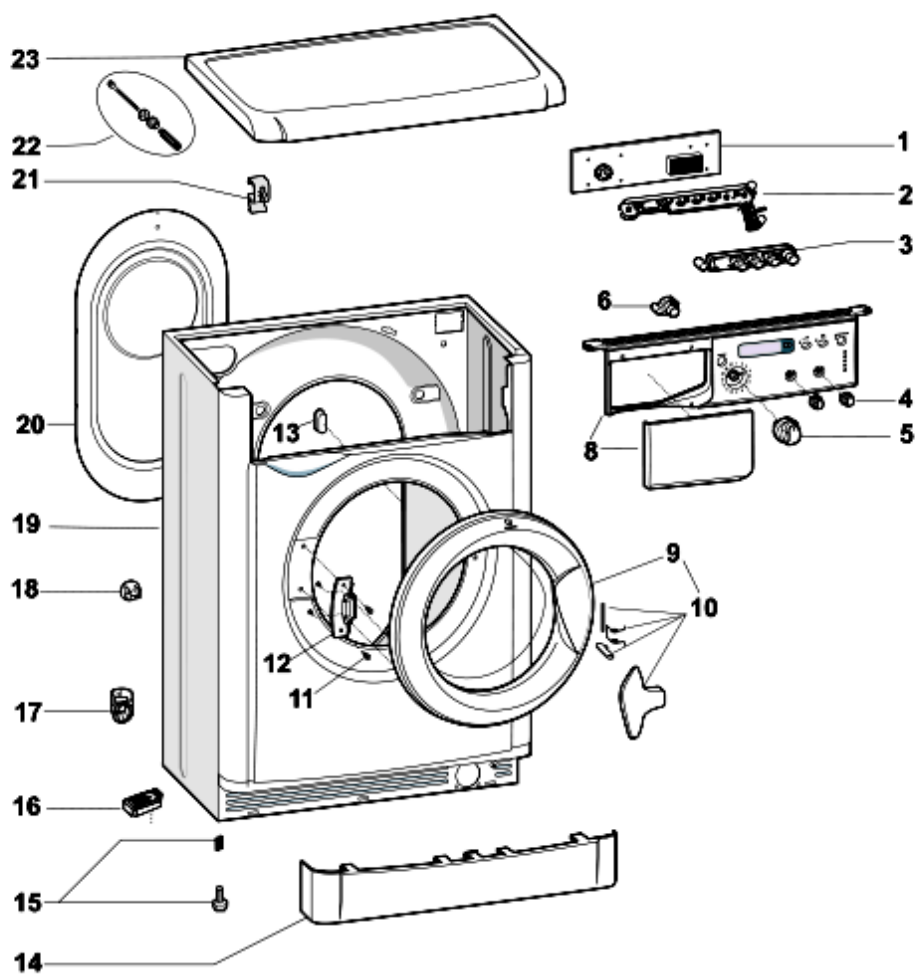

Sigla Modello:
IWUD41251CECOEU

Codice commerciale:
F083016

1180160S

Tavole

1180160S

1180160S

Lista Ricambi

Rif.	Cod.Ricam	Dal S/N	Al S/N	Sostituto	Descrizione	Notizia	Codice
001	C00283371			1 x C00293420	ass. display indesit ecotime small		
001	C00293420			1 x C00299782	display indesit ecotime small digit		
002	C00272392				supporto modulo dsply+guidal		
003	C00272391				tasto opzioni (4) pw indesit		
004	C00270603				manopola bianca (pw)		
005	C00270544			1 x C00299584	manopola programmi pw indesit		
006	C00270548				tasto on/off bianco pw indesit		
008	C00299125				cruscotto+maniglia pw		
009	C00273668				oblo completo pw indesit ecot		
010	C00270986				set apertura oblo indesit ecotime		
011	C00065185				vite m4,5 x 8 timer e oblo/cerniera		
012	C00265090			1 x C00075325	cerniera oblo con fori da 3.5 mm		
013	C00260421			1 x C00084817	tappo collaudo hardware per		
014	C00116556				zoccolo bianco pw ind. comun.		
015	C00083828				molla piedino d =11 mm h = 8,5		
015	C00087084				piedino regolabile m8 h = 2,3 cm		
017	C00263293				collare tubo scarico		
018	C00089419				copriforo d.6.5 mm		
019	C00118024				mobile bianco evovii indesit pw 33		
019	C00290620				protezione fondo ecotime 33cm		
020	C00118331				pannello posteriore bianco		
021	C00046667				fermacablaggio 'ab636tx'		
021	C00141387				ferma cavo adesivo		
022	C00065728				gommino imballo lb2000		
022	C00265525				vite imballo lvb vasca 33 slim		
023	C00118012				top ind. bianco pw evovii 33 esi		