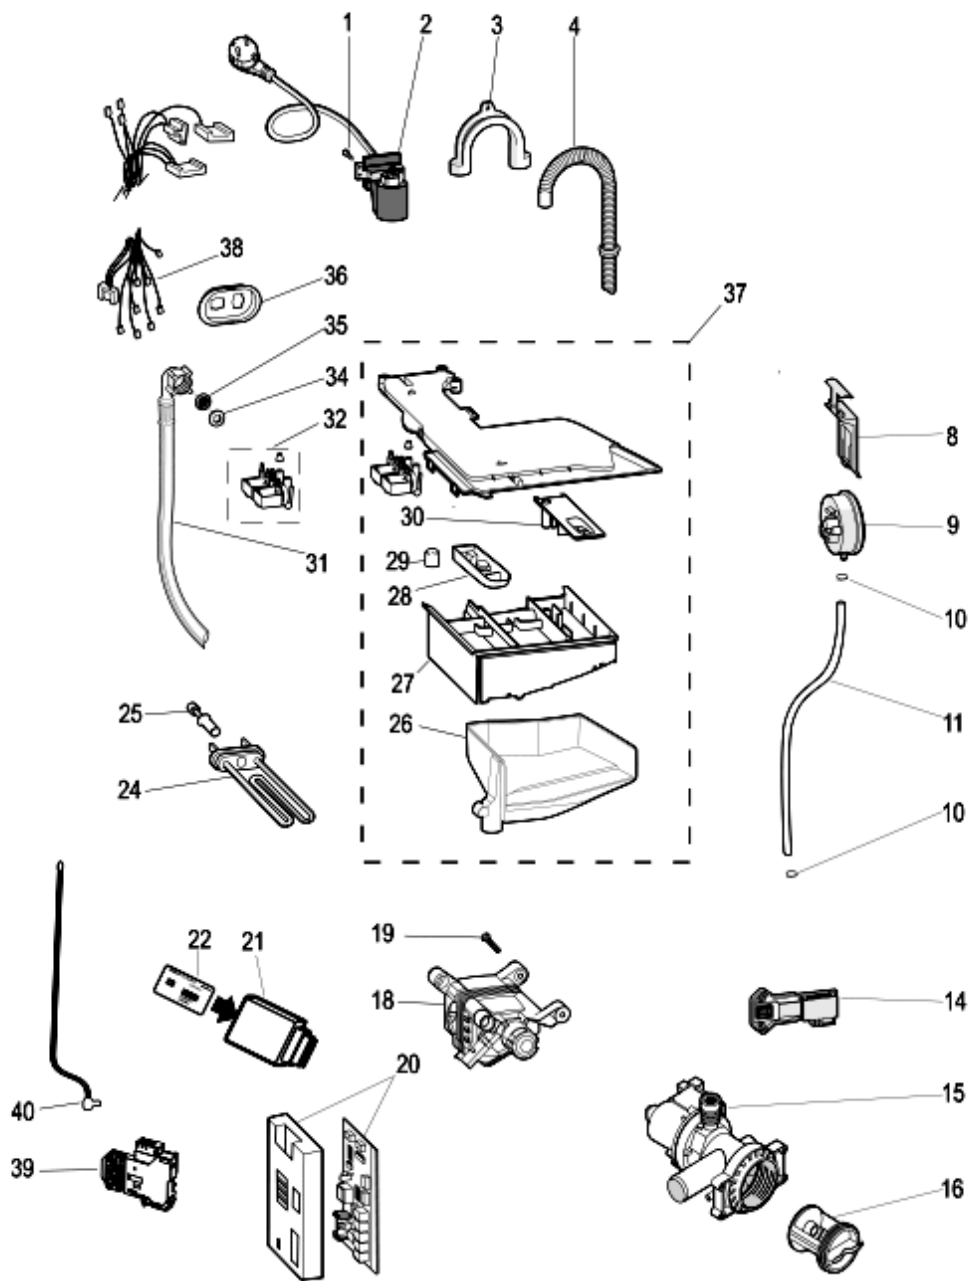

1180340A

Tavole

1180340A

1180340A

Lista Ricambi

Rif.	Cod.Ricam	Dal S/N	Al S/N	Sostituto	Descrizione	Notizia	Codice
001	C00092348				vite autoraschiante 3,5x8 trilobata		
002	C00259297				cavo aliment. 3 x 1.5 1,5mt shuko		
003	C00019902				supporto tubo scarico spiralato		
004	C00091775				tubo scarico lavasciuga l=1820		
009	C00289362				pressostato lineare r 2,5 0:300mm		
010	C00092412				fascetta stringitubo		
011	C00144077				tubo pressostato l=540 mm evo ii		
014	C00065185				vite m4,5 x 8 timer e oblo/cerniera		
014	C00085194				microritardatore idc 3 contatti		
015	C00283229			1 x C00119307	pompa scarico 220-240v/50hz		
016	C00045023				maniglia filtro		
016	C00045025				guarnizione filtro		
016	C00141034				filtro pompa a spillo kit		
016	C00297161				filtro pompa a spillo kit copreci		
018	C00215967				motore 1400g p52 pul22.6/19		
019	C00094744				vite fissaggio motore/vasca		
020	C00296178				modulo arc 2.75 full wd bp ptc		
021	C00272306				smart reader card 8kb e		
022	C00299124				card iwud41251cecoeu 8kb sw		
024	C00094715				resistenza 1700/230 vpl lb		
025	C00083915				sonda-temperatura ntc elth tl		
026	C00118015			1 x C00099206	tramoggia evoii indesit		
027	C00118013			1 x C00097732	cassetto detersivo lineare 33 csi		
028	C00075459				vaschetta additivi cassetto		
029	C00046157				tappo vaschetta deters celeste (ex		
030	C00273352				coperchio additivi russia		
031	C00003070				tubo carico 1500 mm 'lato		
032	C00064534				guarnizione tramoggia'lvb2000'		
032	C00110333				elettrovalvola ie2u 7 lt.rst 2,5 230		
034	C00005572				guarnizione tubo carico		
035	C00005781				filtro tubo carico		
036	C00263215				supporto elettrovalvola		
037	C00263785				coperchio tramoggia 1 ev 33 cm		
038	C00291417				cablaggio completo