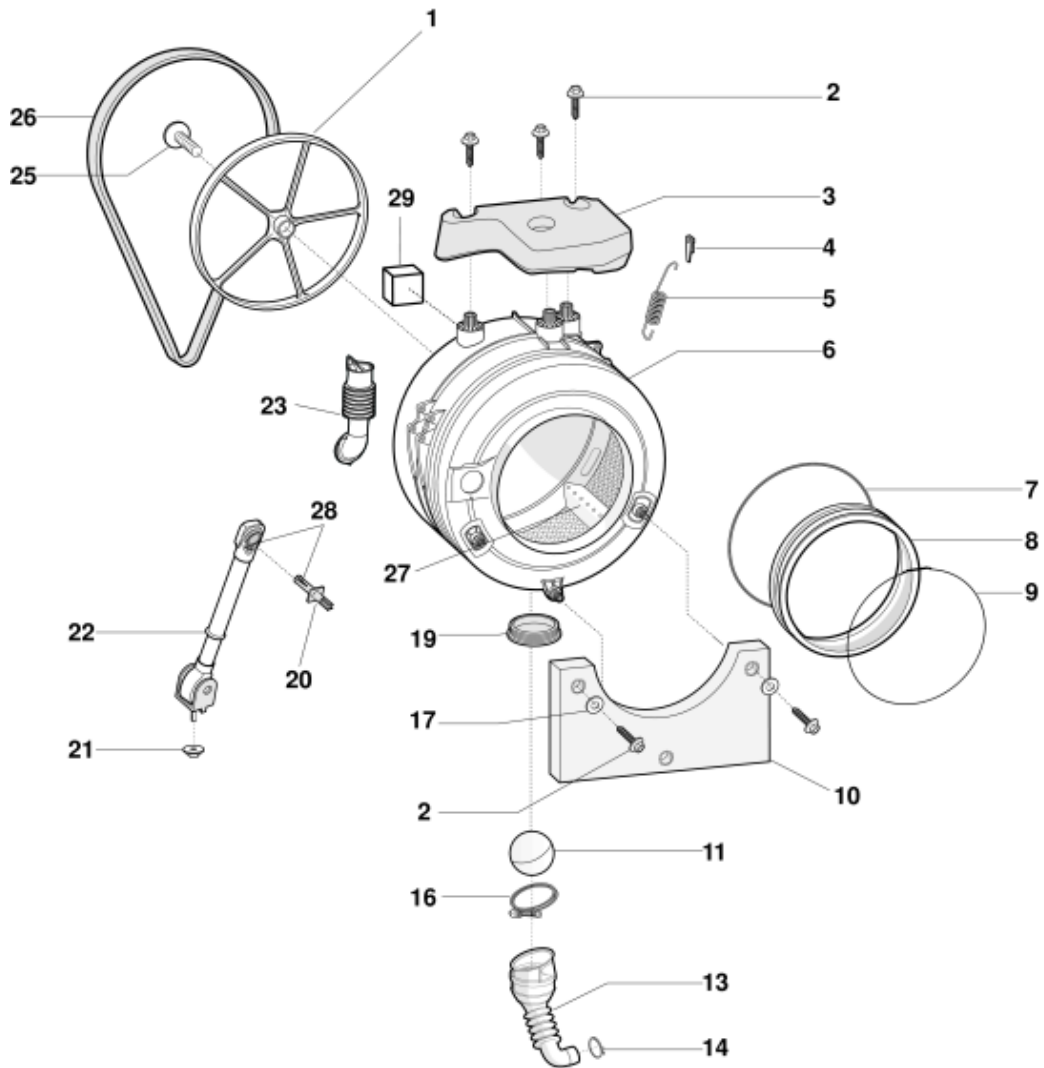

1180260

Tavole

Matr. 50520.0002

1180260

1180260

Lista Ricambi

Rif.	Cod.Ricam	Dal S/N	Al S/N	Sostituto	Descrizione	Notizia	Codice
001	C00109632				puleggia condotta piatta		
002	C00094741			1 x C00118612	vite fissaggio contrappeso/vasca		
003	C00109647				contrappeso superiore 12,5 kg		
005	C00118009				molla vasca 33 csi		
006	C00118020				vasca pl 33cm h20		
007	C00092155				anello tensione posteriore a molla		
008	C00118008				guarnizione oblo evoii d=30-30		
009	C00092156				anello anteriore evo ii		
010	C00118010				contrappeso anteriore evo ii 33 csi		
011	C00092172				palla tubo oko evo ii		
013	C00109648				soffietto scarico oko lipet		
014	C00092411			1 x C00094908	fascetta stringitubo lato pompa		
016	C00094908				fascetta stringitubo lato vasca		
019	C00119212				guarnizione soffietto scarico oko		
020	C00280757				espansore new		
021	C00065152				dado esa rond elastica m6x22x1,5		
023	C00066183				soffietto carico detersivo 'lvb2000-		
025	C00143260				vite m8x23 torx tefl rohs		
026	C00193233				cinghia elastica 1208j4		
027	C00118022				trascinatore estraibile cest.33 csi		
028	C00140744				ammortizzatori 100 n kit		
029	C00195331				paracolpi 50 x 40 x 35 mm