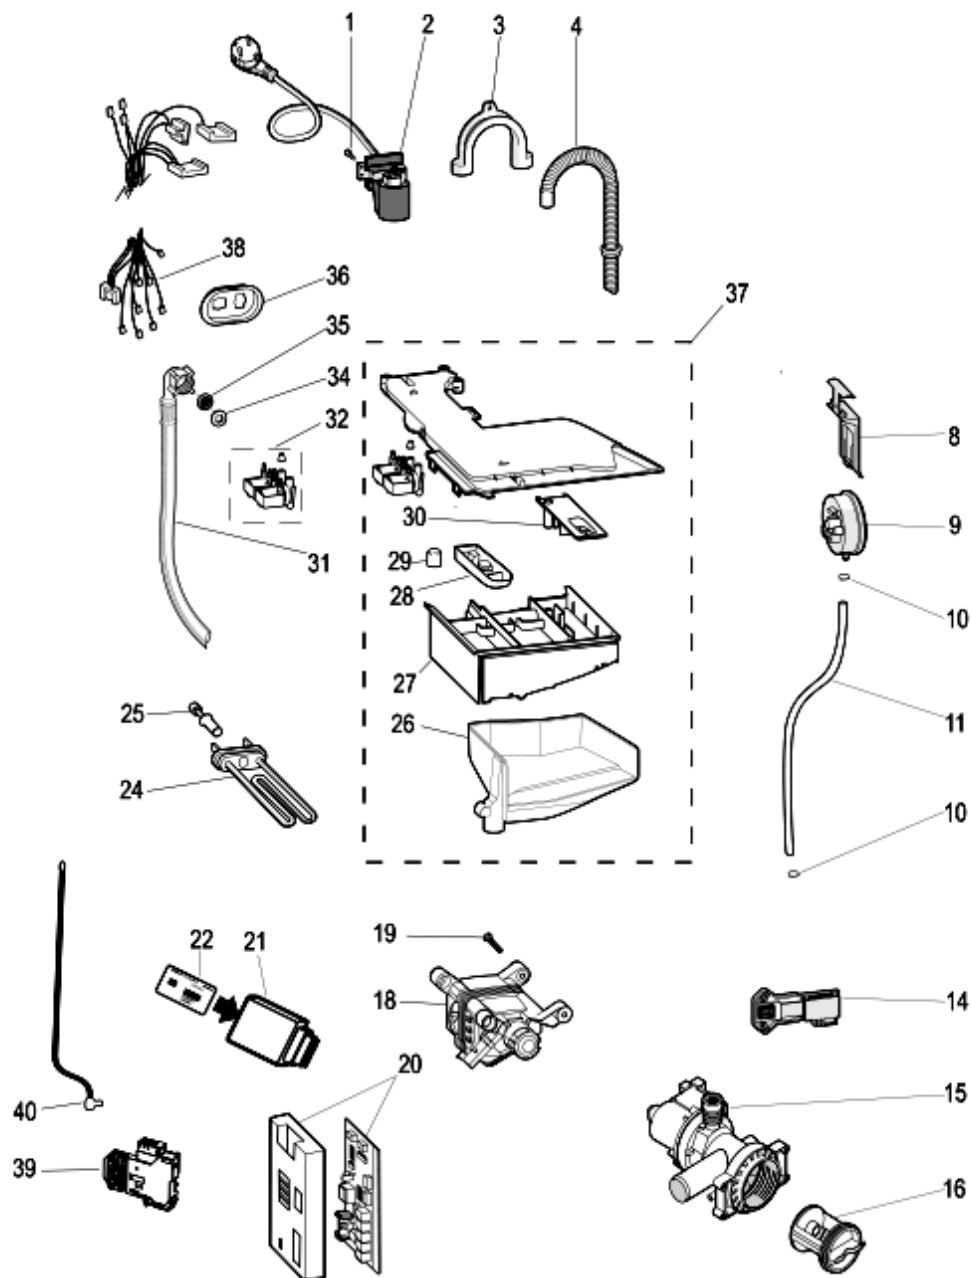

1180340A

Tavole

1180340A

1180340A

Lista Ricambi

Rif.	Cod.Ricam	Dal S/N	Al S/N	Sostituto	Descrizione	Notizia	Codice
001	C00092348				vite autoraschiante 3,5x8 trilobata		
002	C00259297				cavo aliment. 3 x 1.5 1,5mt shuko		
003	C00019902				supporto tubo scarico spiralato		
004	C00091775				tubo scarico lavasciuga l=1820		
009	C00289362				pressostato lineare r 2,5 0:300mm		
010	C00092412				fascetta stringitubo		
011	C00144077				tubo pressostato l=540 mm evo ii		
014	C00065185				vite m4,5 x 8 timer e oblo/cerniera		
014	C00085194				microritardatore idc 3 contatti		
015	C00283229			1 x C00119307	pompa scarico 220-240v/50hz		
016	C00045023				maniglia filtro		
016	C00045025				guarnizione filtro		
016	C00141034				filtro pompa a spillo kit		
016	C00297161				filtro pompa a spillo kit copreci		
018	C00215967				motore 1400g p52 pul22.6/19		
019	C00094744				vite fissaggio motore/vasca		
020	C00296178				modulo arc 2.75 full wd bp ptc		
021	C00272306				smart reader card 8kb e		
022	C00303718				card iwud41252cecoeu 8kb sw		
024	C00094715				resistenza 1700/230 vpl lb		
025	C00083915				sonda-temperatura ntc elth tl		
026	C00118015			1 x C00099206	tramoggia evoii indesit		
027	C00118013			1 x C00097732	cassetto detersivo lineare 33 csi		
028	C00075459				vaschetta additivi cassetto		
029	C00046157				tappo vaschetta deters celeste (ex		
030	C00273352				coperchio additivi russia		
031	C00003070				tubo carico 1500 mm 'lato		
032	C00064534				guarnizione tramoggia'lvb2000'		
032	C00110333				elettrovalvola ie2u 7 lt.rst 2,5 230		
034	C00005572				guarnizione tubo carico		
035	C00005781				filtro tubo carico		
036	C00263215				supporto elettrovalvola		
037	C00263785				coperchio tramoggia 1 ev 33 cm		
038	C00291417				cablaggio completo