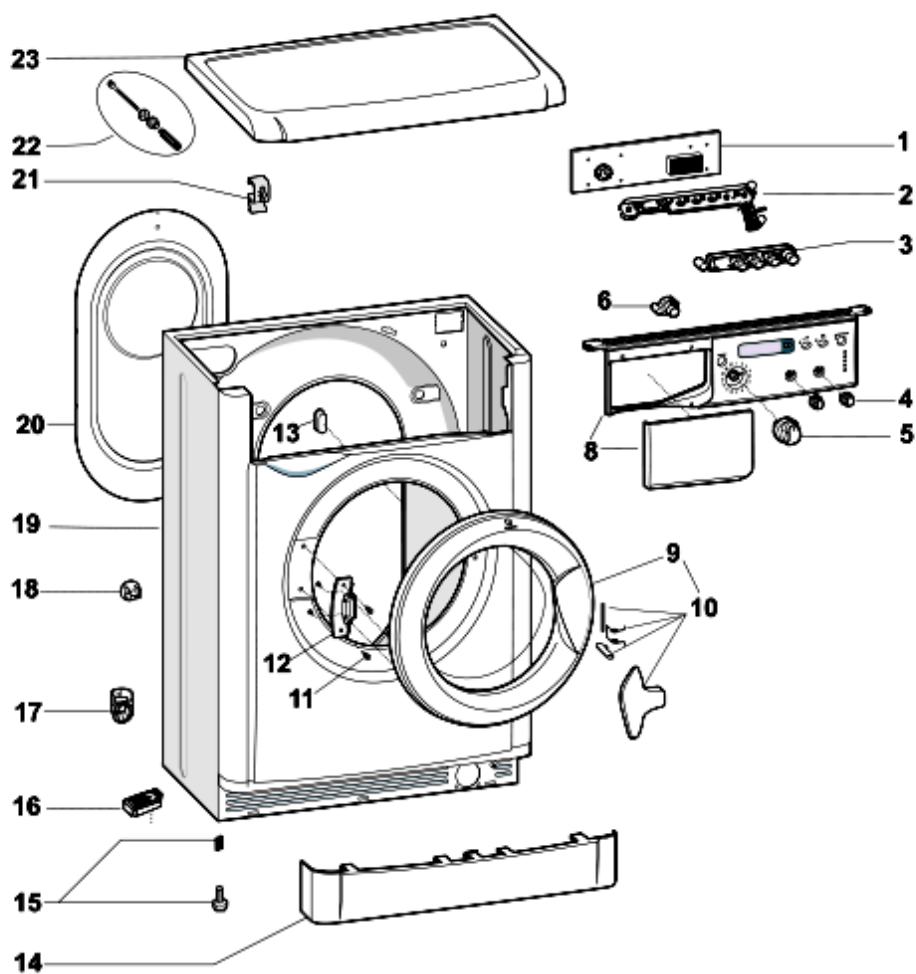

Sigla Modello:  
**IWUD41252CECOEU**

Codice commerciale:  
**F085081**

1180160S

Tavole

1180160S

1180160S

Lista Ricambi

Rif.	Cod.Ricam	Dal S/N	Al S/N	Sostituto	Descrizione	Notizia	Codice
001	C00283371			1 x C00293420	ass. display indesit ecotime small		
001	C00293420			1 x C00299782	display indesit ecotime small digit		
002	C00272392				supporto modulo dsply+guidal		
003	C00272391				tasto opzioni (4) pw indesit		
004	C00270603				manopola bianca (pw)		
005	C00270544			1 x C00299584	manopola programmi pw indesit		
006	C00270548				tasto on/off bianco pw indesit		
008	C00303716				cruscotto+maniglia pw		
009	C00273668				oblo completo pw indesit ecot		
010	C00270986				set apertura oblo indesit ecotime		
011	C00065185				vite m4,5 x 8 timer e oblo/cerniera		
012	C00265090			1 x C00075325	cerniera oblo con fori da 3.5 mm		
013	C00260421			1 x C00084817	tappo collaudo hardware per		
014	C00116556				zoccolo bianco pw ind. comun.		
015	C00083828				molla piedino d =11 mm h = 8,5		
015	C00087084				piedino regolabile m8 h = 2,3 cm		
017	C00263293				collare tubo scarico		
018	C00089419				copriforo d.6.5 mm		
019	C00118024				mobile bianco evovii indesit pw 33		
019	C00290620				protezione fondo ecotime 33cm		
020	C00118331				pannello posteriore bianco		
021	C00046667				fermacablaggio 'ab636tx'		
021	C00141387				ferma cavo adesivo		
022	C00065728				gommino imballo lb2000		
022	C00265525				vite imballo lvb vasca 33 slim		
023	C00118012				top ind. bianco pw evovii 33 esi		