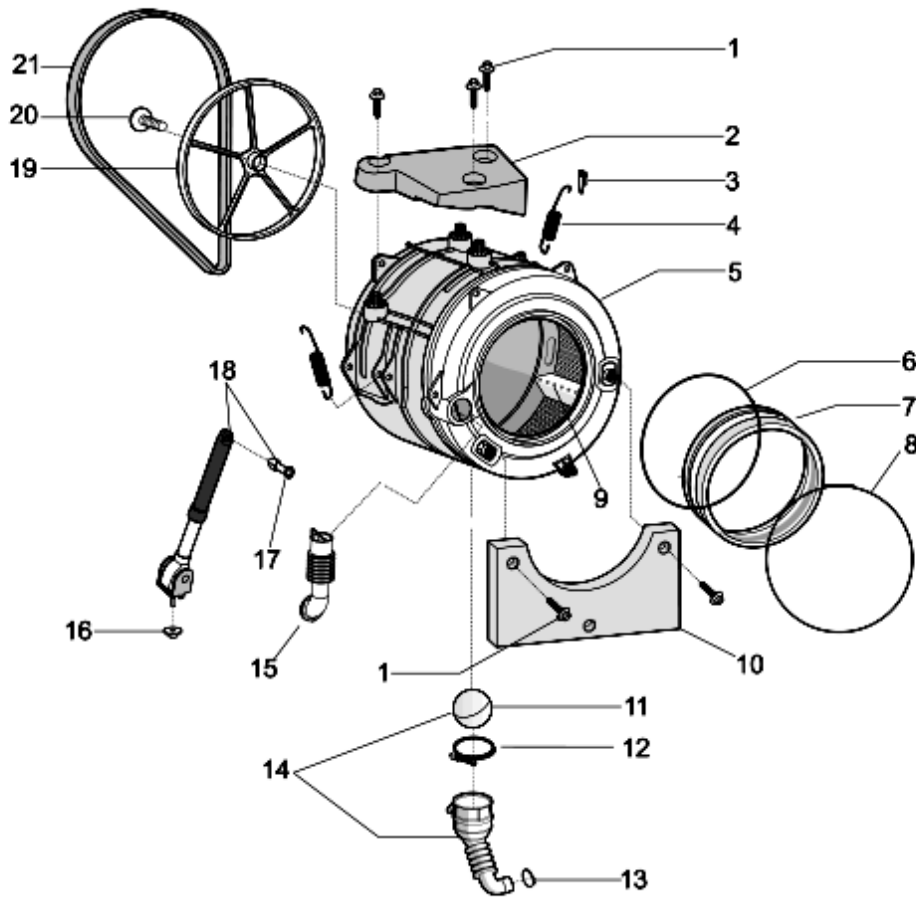

1330210

Tavole

1330210

1330210

Lista Ricambi

Rif.	Cod.Ricam	Dal S/N	Al S/N	Sostituto	Descrizione	Notizia	Codice
001	C00194611				vite pl28 9.5x50 tmtfr t40	n4011c00	
001	C00194612				vite diametro maggiorato vpl	n4011c00	
002	C00119110				contrappeso superiore vpl 12.5 kg		
003	C00141682				ghiera molla aqualtis		
004	C00272449				molla vasca 8,5 spire prime		
005	C00145034				vasca pl 40l h=20 aqualtis	n4014c02	
007	C00289414				guarnizione oblo indesit prime		
008	C00119210				anello anteriore aqualtis		
009	C00097565				trascinatore estraibile cest.40 litri		
010	C00272446				contrappeso anteriore 11.5kg		
011	C00092172				palla tubo oko evo ii		
012	C00094908				fascetta stringitubo lato vasca		
013	C00092411			1 x C00094908	fascetta stringitubo lato pompa		
014	C00275945				soffietto scarico 6 spire		
015	C00272488				soffietto carico detersivo prime		
016	C00271652				dado esa rond elastica m6x20x1,5		
017	C00280757				espansore new		
018	C00140744				ammortizzatori 100 n kit		
018	C00145753			1 x C00140670	ammortizzatore 100 n		
019	C00109632				puleggia condotta piatta		
020	C00051739			1 x C00064786 1 x C00143260	vite m8 x 20 tefl 10.9		
021	C00145552				cinghia elastica 1201 j5 aqualtis		