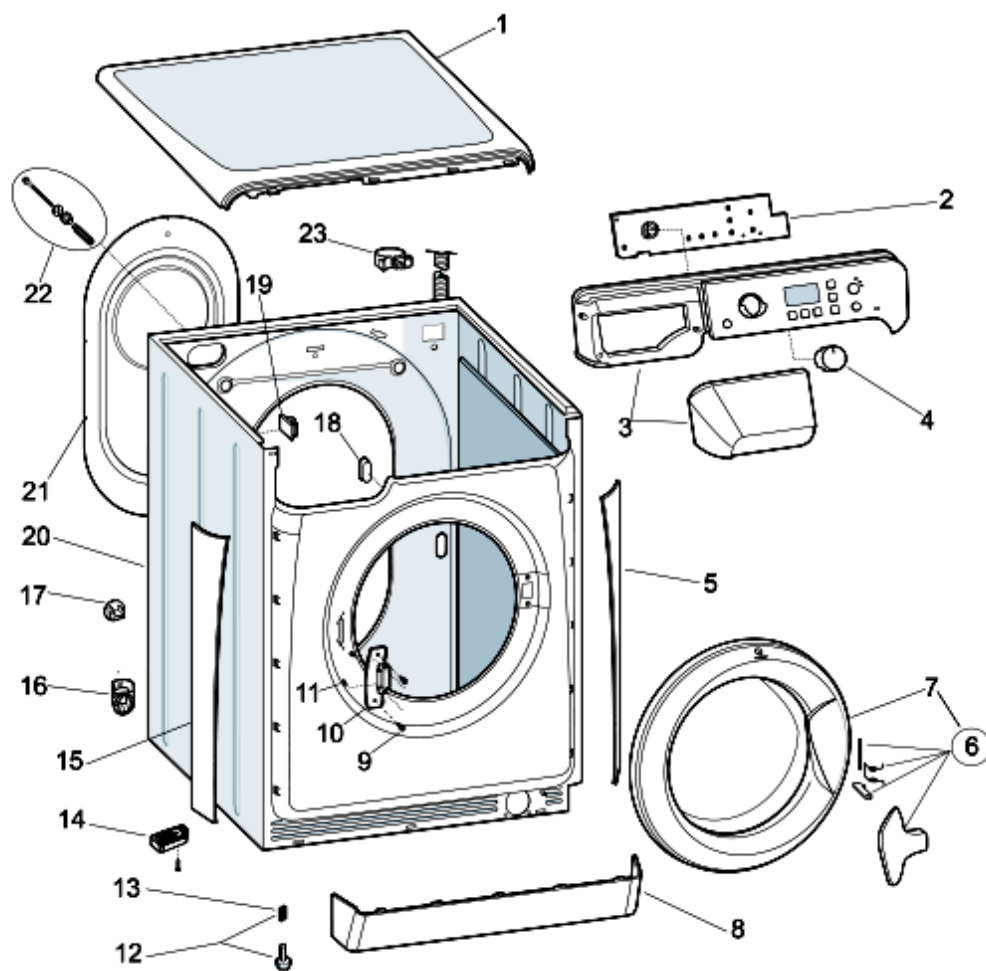

Sigla Modello:
PWSE61272SIT

Codice commerciale:
F083013

1330140

Tavole

1330140

1330140

Lista Ricambi

Rif.	Cod.Ricam	Dal S/N	Al S/N	Sostituto	Descrizione	Notizia	Codice
001	C00274511				top silver indesit prime snella		
002	C00295153				ass. modulo digit indesit prime		
003	C00299815				cruscotto+maniglia pwse61272sit		
004	C00292483				collare manopola progr. aq hd led		
004	C00298022				manopola programmi silver		
005	C00272735				fascia laterale sx silver prime		
006	C00096865				set apertura oblo evo ii indes		
007	C00283998				oblo completo pw indesit		
008	C00272738				zoccolo silver indesit prime		
009	C00283996				vite cerniera oblo' ecoprime		
010	C00283997				cerniera oblo' ecoprime		
011	C00283996				vite cerniera oblo' ecoprime		
012	C00087084				piedino regolabile m8 h = 2,3 cm		
013	C00083828				molla piedino d =11 mm h = 8,5		
015	C00272734				fascia laterale dx silver prime		
016	C00046667				fermacablaggio 'ab636tx'		
016	C00064755				collare tubo scarico		
017	C00065871				copriforo imballo'lvb2000'		
018	C00065185				vite m4,5 x 8 timer e oblo/cerniera		
018	C00112735				tappo collaudo hardware per		
019	C00141387				ferma cavo adesivo		
020	C00283987				mobile bianco pw 40lt indesit		
021	C00116923				pannello posteriore b pw con		
022	C00259495				imballo kit arsf x1		
023	C00064550				supporto tubi scarico 'lvb2000'		
023	C00091904				ferma cavo / tubo scarico		
099	C00082762				paracolpi motore		