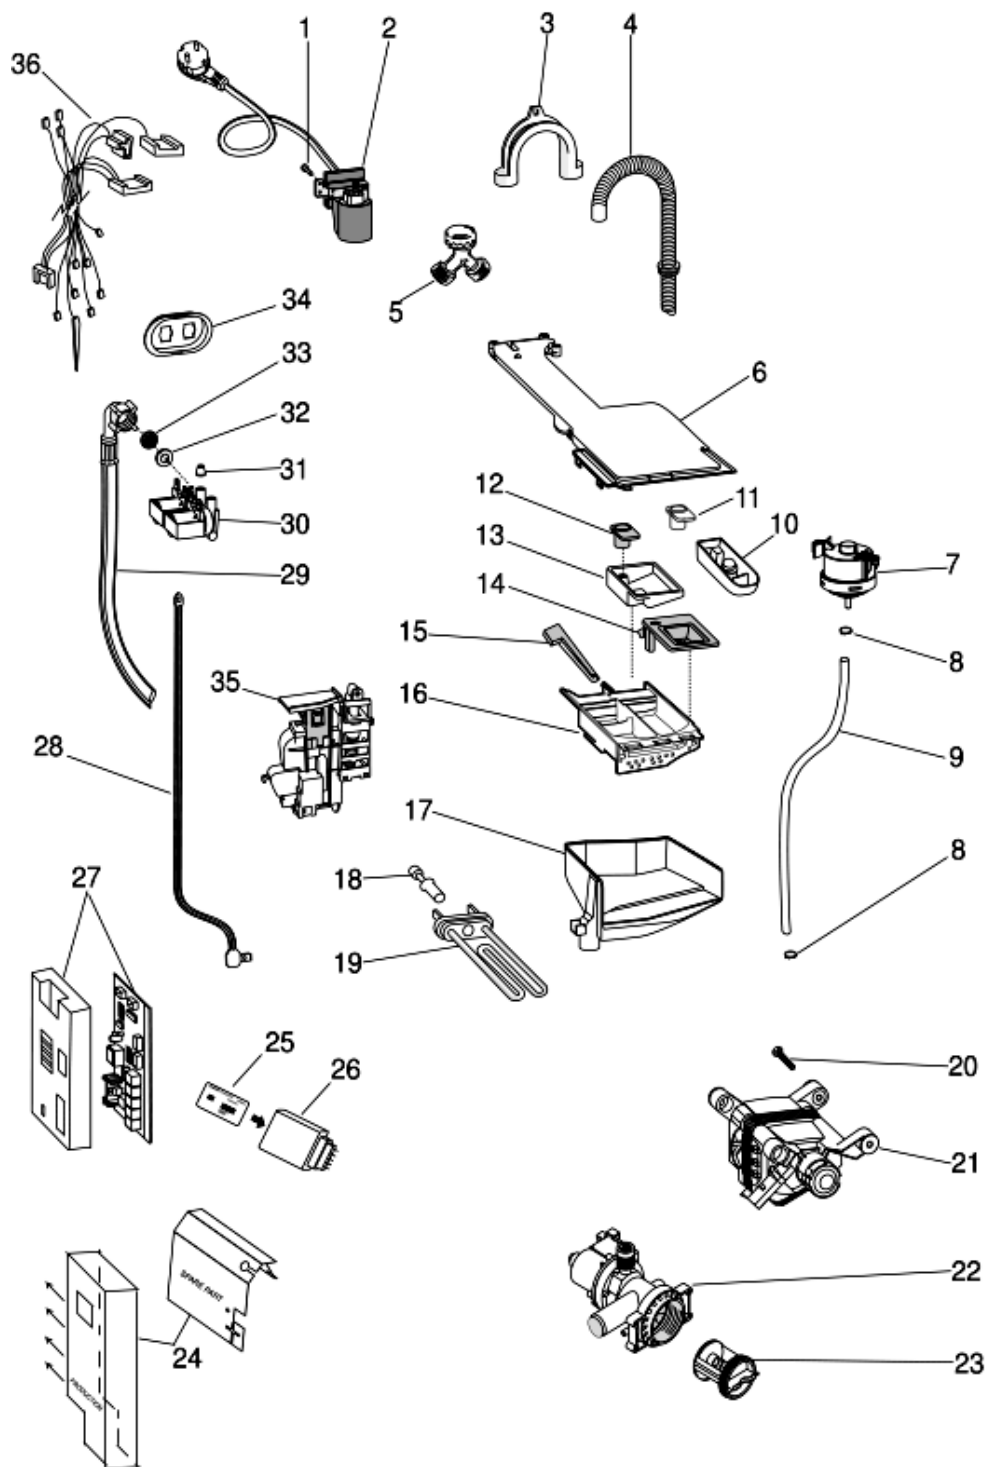

1330310

Tavole

1330310

1330310

Lista Ricambi

Rif.	Cod.Ricam	Dal S/N	Al S/N	Sostituto	Descrizione	Notizia	Codice
001	C00092348				vite autoraschiante 3,5x8 trilobata		
002	C00270937				cavo alimentazione 1.5m shuko		
003	C00019902				supporto tubo scarico spiralato		
004	C00091775				tubo scarico lavasciuga l=1820		
006	C00274510				coperchio tramoggia 40lt prime		
007	C00289362				pressostato lineare r 2,5 0:300mm		
008	C00092412				fascetta stringitubo		
009	C00144077				tubo pressostato l=540 mm evo ii		
010	C00272501				vaschetta detersivo prime (paint)		
011	C00272503				tappo vaschetta deters prime		
012	C00046157				tappo vaschetta deters celeste (ex		
013	C00272504				vaschetta candeggina indesit prime		
014	C00112603			1 x C00117136	vaschetta additivi cassetto		
015	C00272482				rilascio cassetto (light blue) prime		
016	C00272483				vaschetta detersivo prime		
017	C00272481				tramoggia indesit prime		
018	C00083915				sonda-temperatura ntc elth tl		
019	C00094715				resistenza 1700/230 vpl lb		
020	C00094744				vite fissaggio motore/vasca		
021	C00265826				motore trifase pacco40		
022	C00282341				pompa scarico 220-240v 50hz		
023	C00045023				maniglia filtro		
023	C00045025				guarnizione filtro		
023	C00141034				filtro pompa a spillo kit		
025	C00299806				card pwse61272sit 32kbsw		
026	C00272306				smart reader card 8kb e		
027	C00296179				modulo trif arc2 new stby bp imp		
029	C00003070				tubo carico 1500 mm 'lato		
030	C00110333				elettrovalvola ie2u 7 lt.rst 2,5 230		
031	C00064534				guarnizione tramoggia'lvb2000'		
032	C00005572				guarnizione tubo carico		
033	C00005781				filtro tubo carico		
034	C00064946				supporto elettrovalvola 1		
035	C00065185				vite m4,5 x 8 timer e oblo/cerniera		
035	C00283993				microritardatore idc 3 contatti