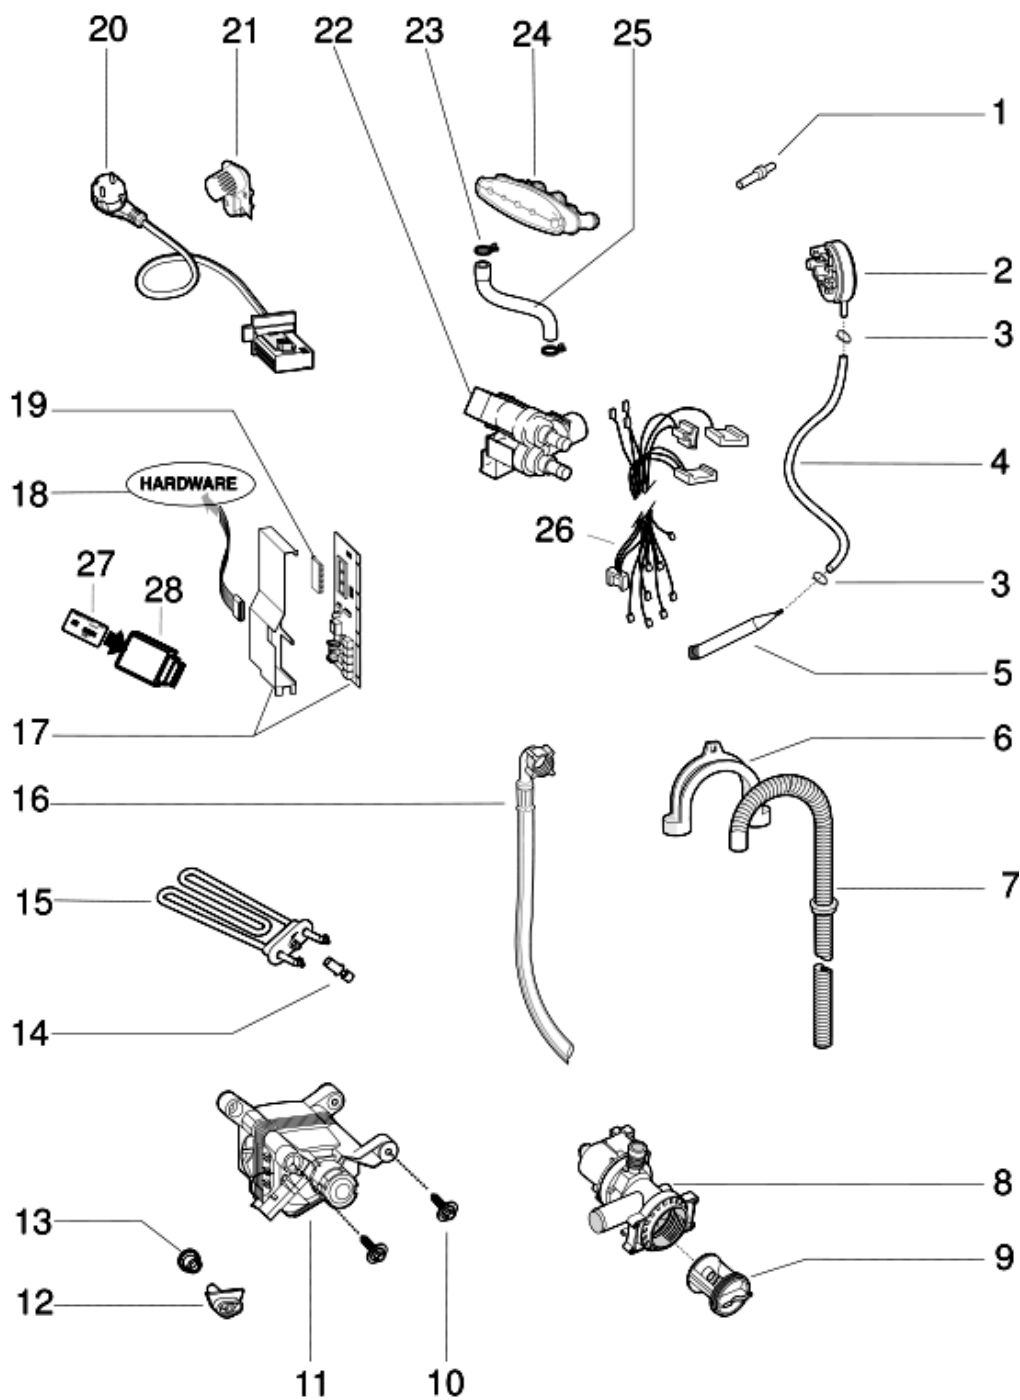

1260410

Tavole

Matr. 40712.0002

1260410

1260410

Lista Ricambi

Rif.	Cod.Ricam	Dal S/N	Al S/N	Sostituto	Descrizione	Notizia	Codice
002	C00288973			1 x C00289362	pressostato lineare bitron		
003	C00092412				fascetta stringitubo		
004	C00083897				tubo pressostato tl ph2001		
005	C00092173				trappola aria per tubo oko		
006	C00036145			1 x C00019902	supporto tubo scarico'philco'		
007	C00051563				tubo scarico 'atl53txfr-ph'		
008	C00141862		30310...	1 x C00281986 1 x C00302918	pompa di scarico tl evoi		
008	C00302918	30311...			pompa di scarico top loading		
009	C00141034				filtro pompa a spillo kit		
009	C00297161				filtro pompa a spillo kit copreci		
010	C00084333			1 x C00268497	vite m8x35 tc-t30		
010	C00268497				vite m8x35 tc-t30 rond. imperd.		
011	C00114037		20912...		motore collettore ceset p45 tl evoi		73787370000
011	C00115310				tachimetrica motore ceset a2480		
011	C00270734				portaspazzole ceset 6170 a3627		
011	C00273911				tachimetrica motore welling		
011	C00291279				portaspazzole ceset 6170a3651		
011	C00294714	20913...			motore collettore welling p39 (al)		73787370100
012	C00083911				madrevitetl ph2001		
013	C00083914				boccola perno motoretl ph2001		
014	C00083915				sonda-temperatura ntc elth tl		
015	C00110148				resistenza riscaldamento 1700w-		
016	C00003070				tubo carico 1500 mm 'lato		
016	C00005572				guarnizione tubo carico		
017	C00288974		20927...		modulo coll.arc. 2.75 base top		73787370000 73787370100
017	C00294258	20928...		1 x C00296174	modulo coll.arc. 2.75 base top		73787370100
020	C00259297				cavo aliment. 3 x 1.5 1,5mt shuko		
021	C00281831				griglia tubo sfiato tl/s-by		
022	C00096350			1 x C00116159	elettrovalvola 1e2u p.2.5		
023	C00054734				morsetto 'atl63txex-ph'		
024	C00083941				assieme distributore tl		
025	C00097841				tubo elettrovalvola/distributore		
026	C00196179			1 x C00274610	cablaggio motore lavaggio-