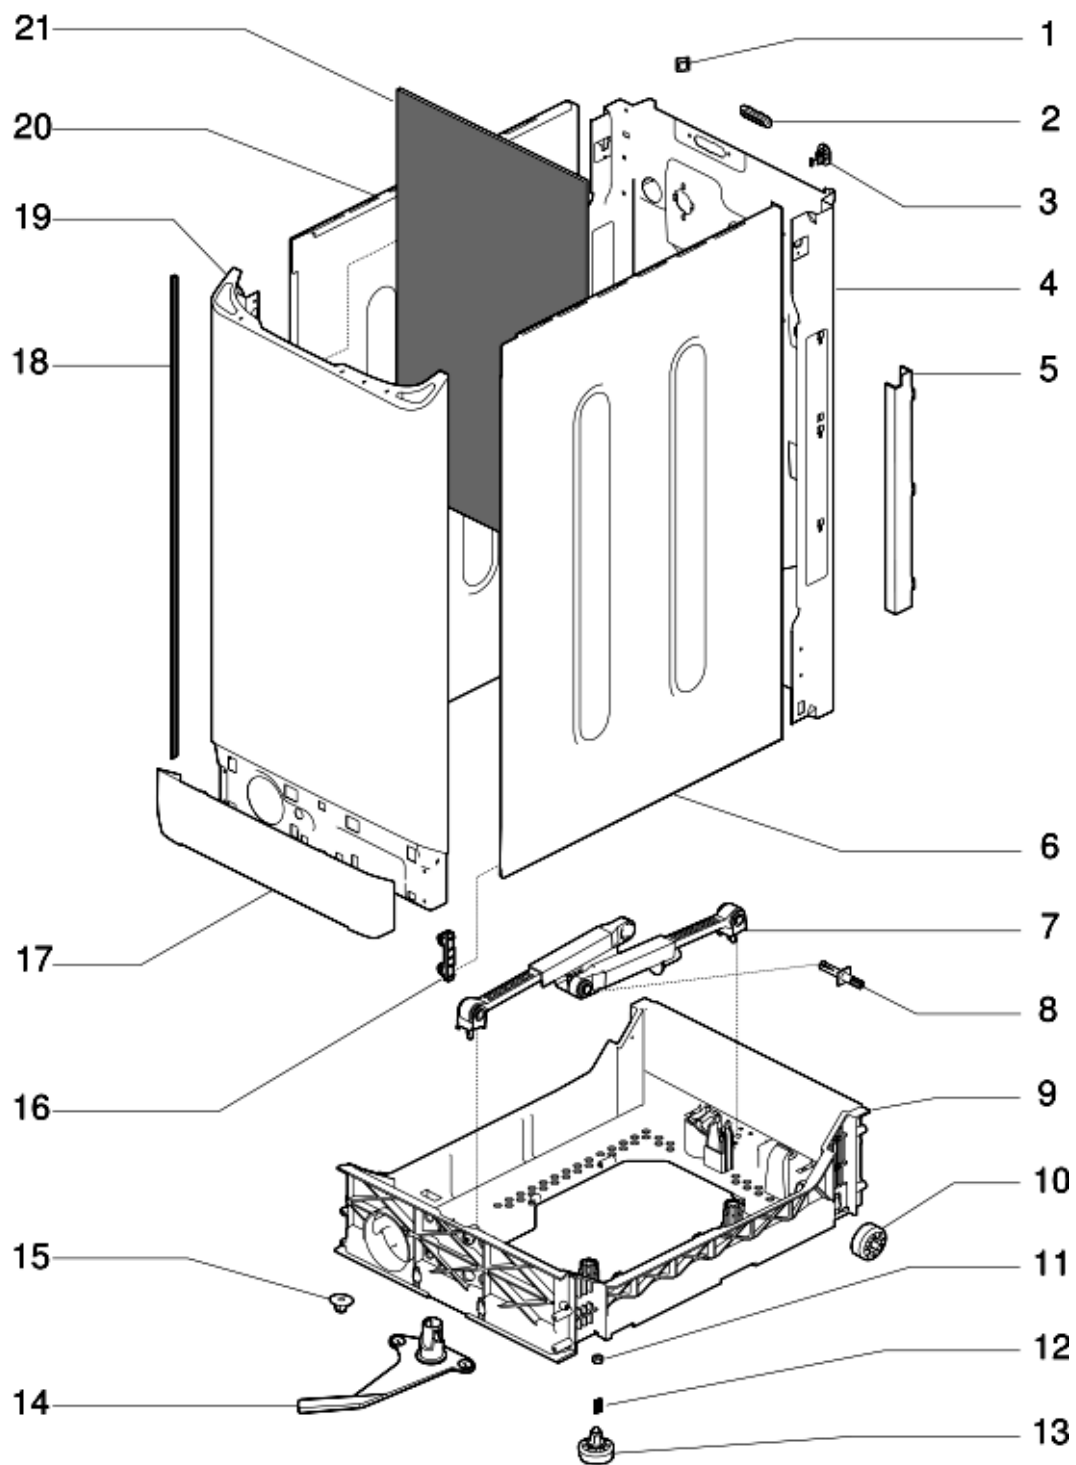

Sigla Modello:
WITL861EU

Codice commerciale:
F078737

1260110

Tavole

Matr.50111.0001

1260110

1260110

Lista Ricambi

Rif.	Cod.Ricam	Dal S/N	Al S/N	Sostituto	Descrizione	Notizia	Codice
001	C00041575				gancio adesivo 'phil'		
002	C00083909				tappo collaudo hardware tl ph2001		
004	C00281816				pannello posteriore tl new		
005	C00083901				protezione/guida cavi tl ph2001		
006	C00117340			1 x C00117342	fiancata destra tl bianca(pw)		
007	C00083787			1 x C00196002	ammortizzatore 120n top ph2001		
008	C00280757				espansore new		
009	C00093539				supporto mobile top hotpoint ph		
010	C00091071				ruotino posteriore top	n4013j00	
011	C00083788				dado piedino		
012	C00059869				molla piedino d =11 mm h = 21		
013	C00264322				piedino regolabile autoformante		
014	C00083793				leva camma + carrello	n4013j00	
015	C00083786				dado ro-mob m6 d.28 l.5top		
016	C00083780				blocchetto fiancata mobile top		
017	C00116852				zoccolo bianco(pw) tl evoii		
018	C00065071				profilo fiancata 'atl-(90701)-ph'		
019	C00117345				pannello frontale tl bianco(pw)		
020	C00117341			1 x C00117342	fiancata sinistra tl bianca(pw)		
099	C00064550				supporto tubi scarico 'lvb2000'		
099	C00065871				copriforo imballo'lvb2000'		