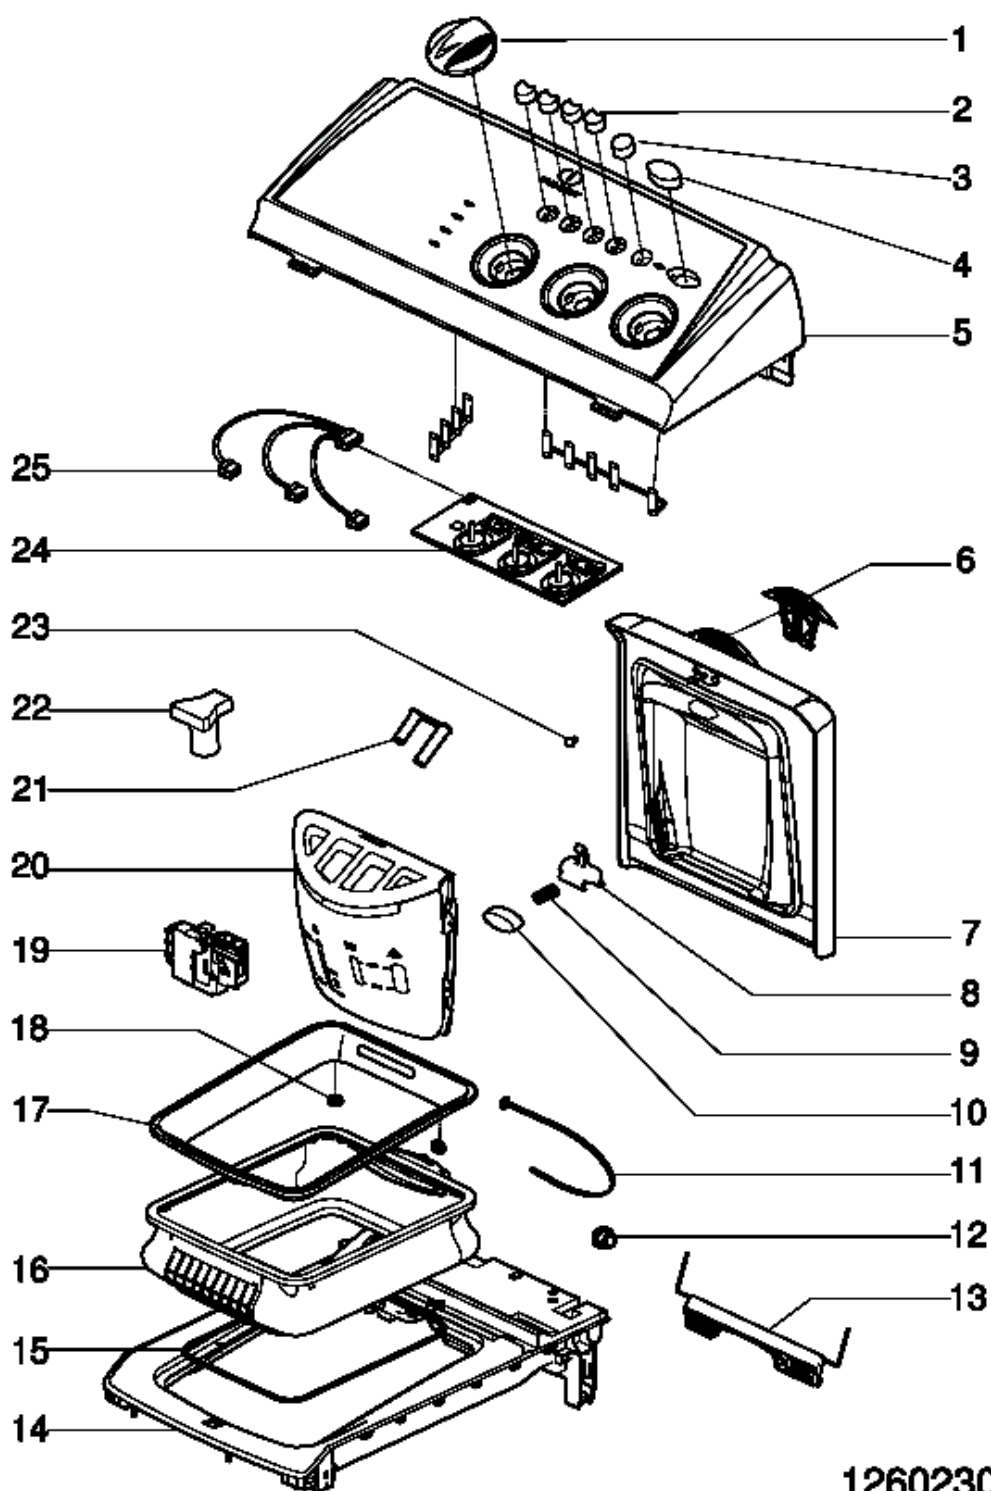

1260230

Tavole

Matr. 40914.000

1260230

1260230

Lista Ricambi

Rif.	Cod.Ricam	Dal S/N	Al S/N	Sostituto	Descrizione	Notizia	Codice
001	C00115924				manopola componenti bianca pw		
002	C00116244				tasto funzioni bianco pw ind.evoii		
003	C00116245				tasto bianco pw avvio		
004	C00116243				tasto bianco pw on/off		
005	C00291585				cruscotto bianco(pw) witl861eu		
006	C00116861				maniglia coperchio bianca(pw)		
007	C00116873				coperchio bianco(pw) indesit tl		
008	C00083918				leva di sbloccaggio dispenser		
009	C00083922				molla per gancio dispenser tl		
010	C00116868				pulsante sgancio dispenser		
011	C00031331			1 x C00033210	fascetta fiss. tubo 'philco'		
013	C00087073				ass.supporto molle tl ariston 2001		
014	C00116865			1 x C00143124	sottocoperchio bianco(pw) tl evoii		
015	C00057933				anello di tensione		
016	C00111495				diaframma con paracolpi tl evoii		
017	C00116866				protezione diaframma bianco(pw)		
019	C00111494				microritardatore tl evoii		
020	C00116869				dispenser bianco(pw) tl ph2001		
021	C00084359				coperchio sifone tl ph2001		
024	C00283370		20912...	1 x C00295622	ass modulo led 3 man.arcadia		73787370000
024	C00295622	20913...			ass modulo led 3 man.arcadia		73787370100