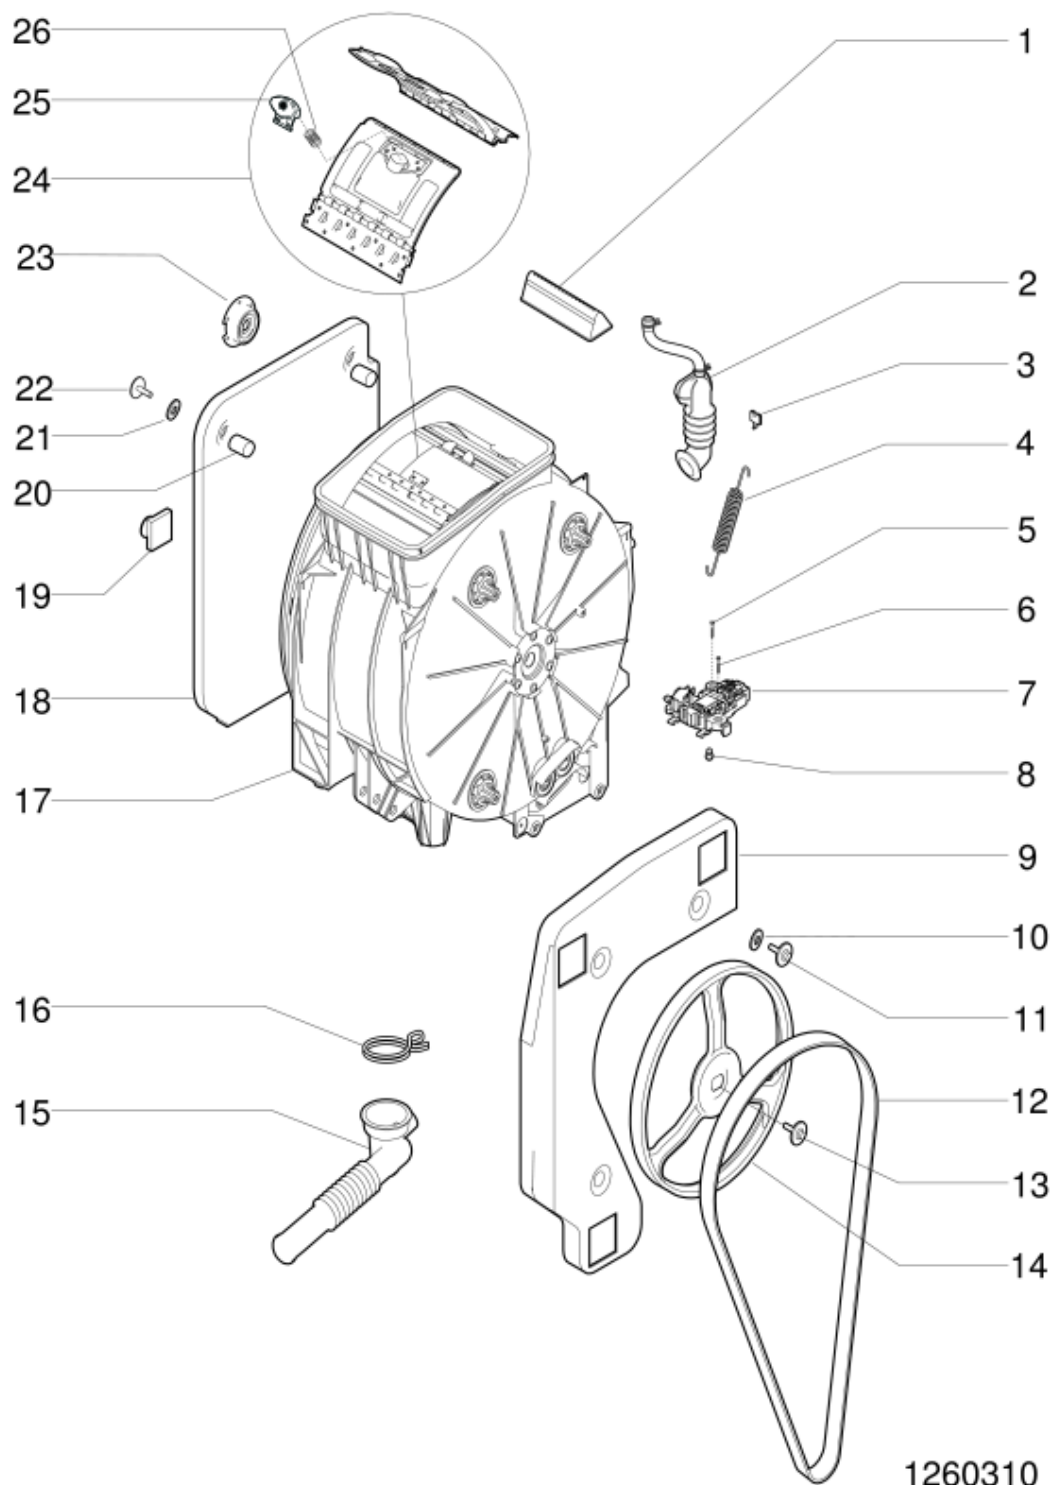

1260310

Tavole

Matr.50131.0001

1260310

Lista Ricambi

Rif.	Cod.Ricam	Dal S/N	Al S/N	Sostituto	Descrizione	Notizia	Codice
001	C00051504				trascinatore ' atl53txfr-ph'		
001	C00083894				trascinatore panni con peso tl		
002	C00281835				assieme tubo sfiato tl rec.st.by		
003	C00065320				ghiera molla'tx90-phil'		
004	C00083798				molla vasca tl ph2001		
004	C00085463				molla vasca anteriore tl ph2001		
009	C00083794				contrappeso dx tl ph2001		
010	C00041605				rondella a tazza'wdp2001x-phil'		
011	C00083797				vite sw. 8x27 tc-t30tl ph2001		
012	C00083910	20913...			cinghia elastica pvel 1213h8 tl		73787370100
012	C00092020		20912...		cinghia elastica tl1200		73787370000
013	C00064786			1 x C00143260	vite m8x23 torx tefl		
014	C00142832				puleggia condotta d280 24,2 tl		
015	C00111502				tubo vasca-pompa oko tl evoi		
017	C00282093				vasca in plastica 600/1000 tl new		
018	C00083896			1 x C00195213	contrappeso sx tl ph2001		
019	C00055303				tampone insonorizzante		
021	C00041605				rondella a tazza'wdp2001x-phil'		
022	C00083797				vite sw. 8x27 tc-t30tl ph2001		
023	C00087966				supporto cuscinetto assiemato tl		
024	C00080691				kit bulloneria per bocca carico tl	n1040245	
024	C00112743			1 x C00252375	bocca carico soft 'tl evoi'	n1040245	
025	C00114990				pulsante blu per sportelli cesto	n1040345	
026	C00114989				molla pulsante sportelli cesto tl	n1040345	
099	C00091902				kit imballo tl ph2002