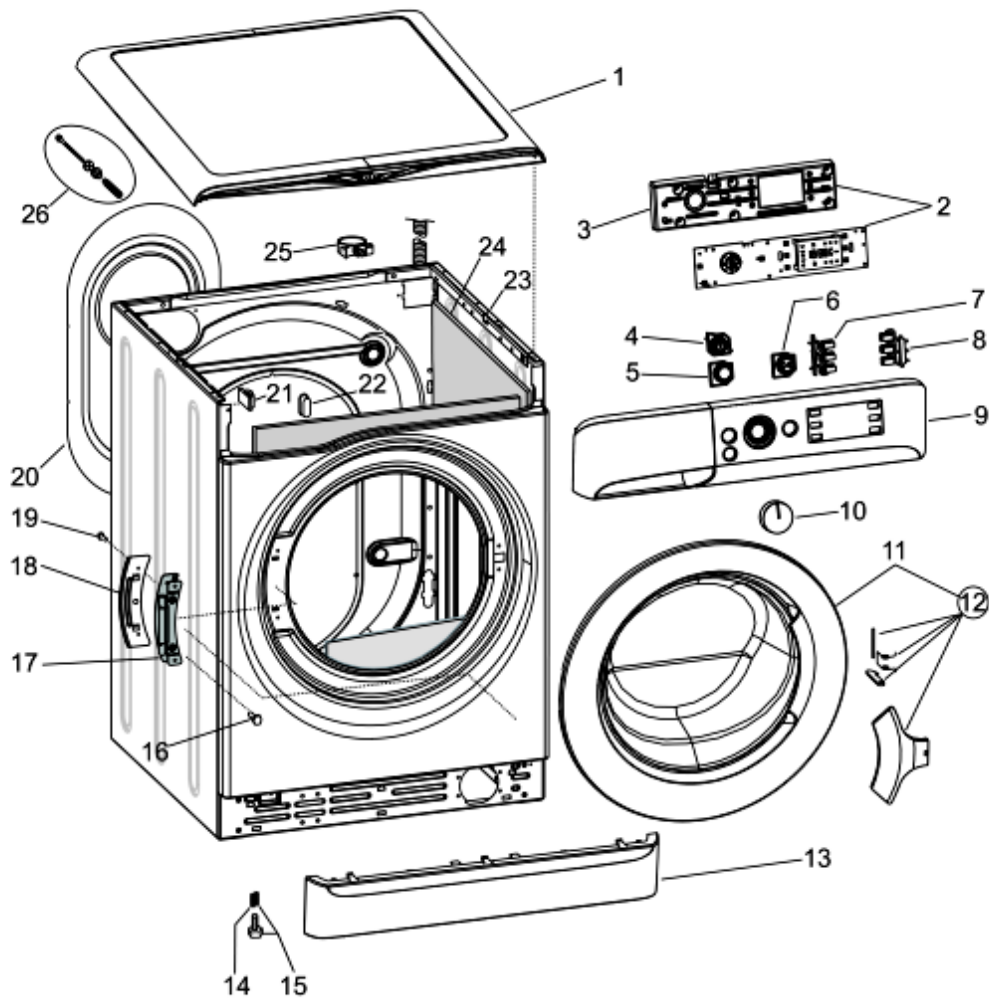

Sigla Modello:

**XWE91283XWWGGIT**

Codice commerciale:

**F082616**

1350110

Tavole

1350110

1350110

Lista Ricambi

Rif.	Cod.Ricam	Dal S/N	Al S/N	Sostituto	Descrizione	Notizia	Codice
001	C00298335				top polar white indesit innex 535		
002	C00298347				ass. modulo display big digit innex		
003	C00272394				vite vite plst 3x12 tsp		
003	C00298639				supporto modulo big digit innex		
004	C00298341				tasto on/off pw innex indesit		
005	C00298348				tasto push & wash innex		
006	C00298339				tasto avvio start/pause pw innex		
007	C00298343				tasto opzioni pw big digit sx innex		
008	C00298661				tasto opzioni pw big digit dx eu		
009	C00299389				cruscotto+maniglia		
010	C00298340				manopola programmi pw innex		
011	C00299396				oblo completo pw/pant432		
012	C00299393				set apertura oblo innex		
013	C00298337				zoccolo bianco pw indesit innex		
014	C00083828				molla piedino d =11 mm h = 8,5		
015	C00296866				piedino regolabile mignon m8 h =		
016	C00290793				vite trlbt m4x8 t esag		
017	C00285560				cerniera oblo' futura		
018	C00285559				piastra cerniera futura		
019	C00065185				vite m4,5 x 8 timer e oblo/cerniera		
020	C00267086				pannello posteriore b pw radom.		
021	C00046667				fermacablaggio 'ab636tx'		
021	C00141387				ferma cavo adesivo		
022	C00112735				tappo collaudo hardware per		
023	C00298323				mobile bianco pw 535 indesit		
025	C00064550				supporto tubi scarico 'lvb2000'		
025	C00064755				collare tubo scarico		
025	C00091904				ferma cavo / tubo scarico		
026	C00145769				viti e distanzili imballo kit wixl-		