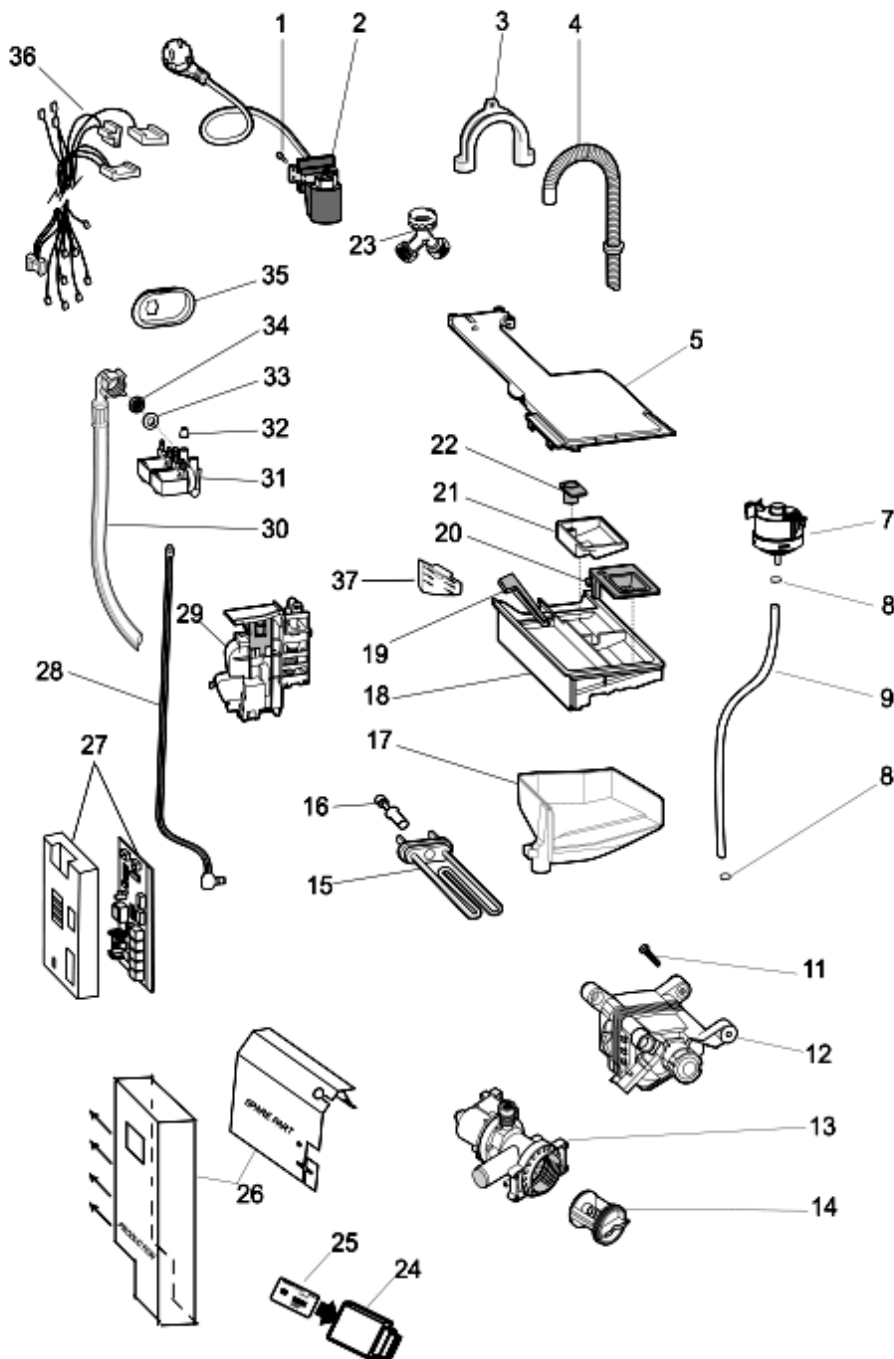

1350310

Tavole

1350310

1350310

Lista Ricambi

Rif.	Cod.Ricam	Dal S/N	Al S/N	Sostituto	Descrizione	Notizia	Codice
001	C00092348				vite autoraschiante 3,5x8 trilobata		
002	C00270937				cavo alimentazione 1.5m shuko		
003	C00019902				supporto tubo scarico spiralato		
004	C00142206				tubo scarico 2,14 m aqualtis h		
005	C00298330				coperchio tramoggia 535 innex		
007	C00288973			1 x C00289362	pressostato lineare bitron		
008	C00092412				fascetta stringitubo		
009	C00268112				tubo pressostato l=580 mm		
011	C00094744				vite fissaggio motore/vasca		
012	C00196979				motore trifase ceset pacco 50		30826160000
012	C00298494				motore trifase p40 d19mm		30826160001
013	C00282341				pompa scarico 220-240v 50hz		
015	C00094715				resistenza 1700/230 vpl lb		
016	C00083915				sonda-temperatura ntc elth tl		
017	C00298332				tramoggia indesit innex 9 kg		
018	C00298331				vaschetta detersivo innex 9kg		
019	C00298333				rilascio cassetto indesit innex		
021	C00298663				vaschetta candeggina indesit		
022	C00298334				tappo vaschetta deters. indesit		
022	C00298664				tappo vasch. candegg. indesit		
024	C00272306				smart reader card 8kb e		
025	C00299388		31231...		card xwe91283xwwggit 32kb		30826160000
025	C00303702	40101...			card xwe91283xwwggit 32kb		30826160001
027	C00298694				modulo trif. strip arc2 p50		
028	C00256761				tirante apertura oblo wd com		
029	C00294848				microritardatore bitron ist dl-s2 +		
030	C00003070				tubo carico 1500 mm 'lato		
031	C00110333				elettrovalvola ie2u 7 lt.rst 2,5 230		
032	C00064534				guarnizione tramoggia'lvb2000'		
033	C00005572				guarnizione tubo carico		
034	C00005781				filtro tubo carico		
035	C00267092				supporto elettrovalvola 1 ev rad		
036	C00271408				cablaggio		
036	C00271422				cablaggio terra macchina standard		
036	C00283597				cablaggio evp+evl+ntc arcadia 2