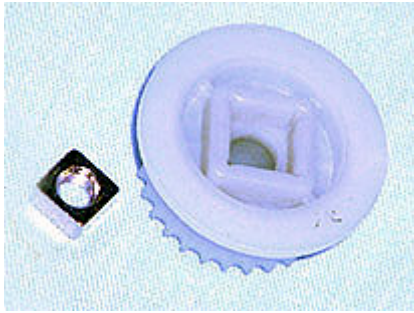

KW707622 - CITRUS JUICER

KW707634 - REAMER HEAD

CONTROL KNOB ASSEMBLY

- KW707579 - LIGHT GREY
- KW707842 - WHITE
- KW707892 - BRUSHED METALLIC

KW662456 - FOOT (PACK 4)

KW663773 - INTERLOCK ASSEMBLY

KW662470 - DRIVE COUPLING