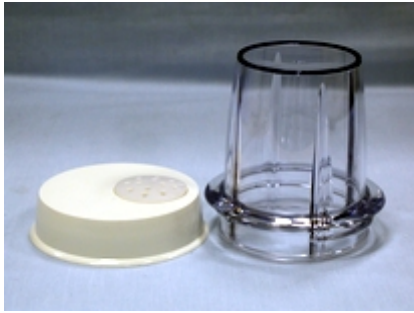

**FP720 / FP723 / FP730 / FP733 / FP734 / FP735**

UPPER BODY

KW707567 - WHITE - *FP730*  
KW707854 - WHITE - *FP723*  
KW707828 - WHITE - *FP733*  
KW710307 - SILVER - *FP735*

LOWER BODY

KW707581 - LIGHT GREY - *FP730*  
KW707830 - LIGHT GREY - *FP733*  
KW707866 - WHITE - *FP723*  
KW710308 - SILVER - *FP735*

KW681153 - LIQUIDISER ASSEMBLY COMPLETE - ACRYLIC

KW681177 - LIQUIDISER GOBLET (1.5L) - ACRYLIC

KW681191 - LID AND FILLER CAP

KW680941 - LIQUIDISER BASE

KW659588 - MILL JAR AND LID

KW680939 - SEALING RING (PACK 3)