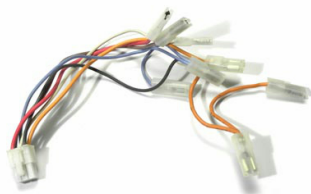

**10079770**  
TAPPO AGGANCIO RAPIDO

**10079764**  
RONDELLA 4.2\*6.8\*0.5

**10079854**  
OR 2015 VITON

**10060056**  
ANELLO AGGANCIO

**10060057**  
DADO M6

**10060073**  
RONDELLA OTTONE

**10060058**  
VITE M5X35 TC CE

**10060059**  
ANELLO AGGANCIO PORTA  
CAPSULE

**10060060**  
VITE M6X45 TC CE

**10087303**  
COPPETTA ASS. EP 800

**10060062**  
BECCUCCIO EROG. 1TZ.

**10087306**  
OR 153 (49.21\*3.53) SILICONE  
70SHA

**10087322**  
PISTONE CALDAIA PER EP800 -  
VER.02

**10088180**  
MOLLETTA X AGGANCIO RAPIDO

**10087308**  
OR 6200 SILICONE 70 SH

**10087309**  
VALVOLINA ASSEMBLATA

**10087310**  
MOLLA

**10087311**  
CORPO PORTAVALVOLA X EP800

**10087321**  
PISTONE + O-RING PER EP800 -  
VER.02