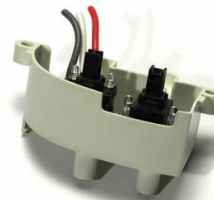

TAV: 1 - GRUPPO TELAIO

**10088391**  
COPERCHIO SCALDATAZZE

**10088392**  
COPERCHIO SERBATOIO

**10088393**  
TASTO VAPORE

**10088394**  
TASTO CAFFÈ

**10088395**  
POMELLO VAPORE

**10088396**  
COPERCHIO PULSANTIERA

**10088397**  
SCocca BIANCA ASSEMBLATA  
TAMOGRAFATA

**10088398**  
FILTRINO

**10088399**  
SUPPORTO PULSANTIERA +  
SCHEDA ELETT 230V

**10088400**  
GUIDALUCE LED ACCENSIONE

**10087232**  
VITE PARKER 4.8 X13

**10088401**  
SUPPORTO CALDAIA

**TAV: 1 - GRUPPO TELAIO**

**10088402**  
TAPPO SX

**10088403**  
TELAIO

**10088404**  
TAPPO DX

**10079887**  
VITE PARKER 3.5X9.5

**10088405**  
CARTER

**10088406**  
GRIGLIA POSIZIONE ALTA

**10088407**  
GRIGLIA POSIZIONE BASSA

**10088408**  
BASE

**10088409**  
CASSETTO RACCOGLIGOCCE

**10088410**  
FONDO BIANCO COMPLETO

**10088411**  
SERBATOIO COMPLETO

**10088412**  
PIEDINO

**10079764**  
RONDELLA 4.2\*6.8\*0.5