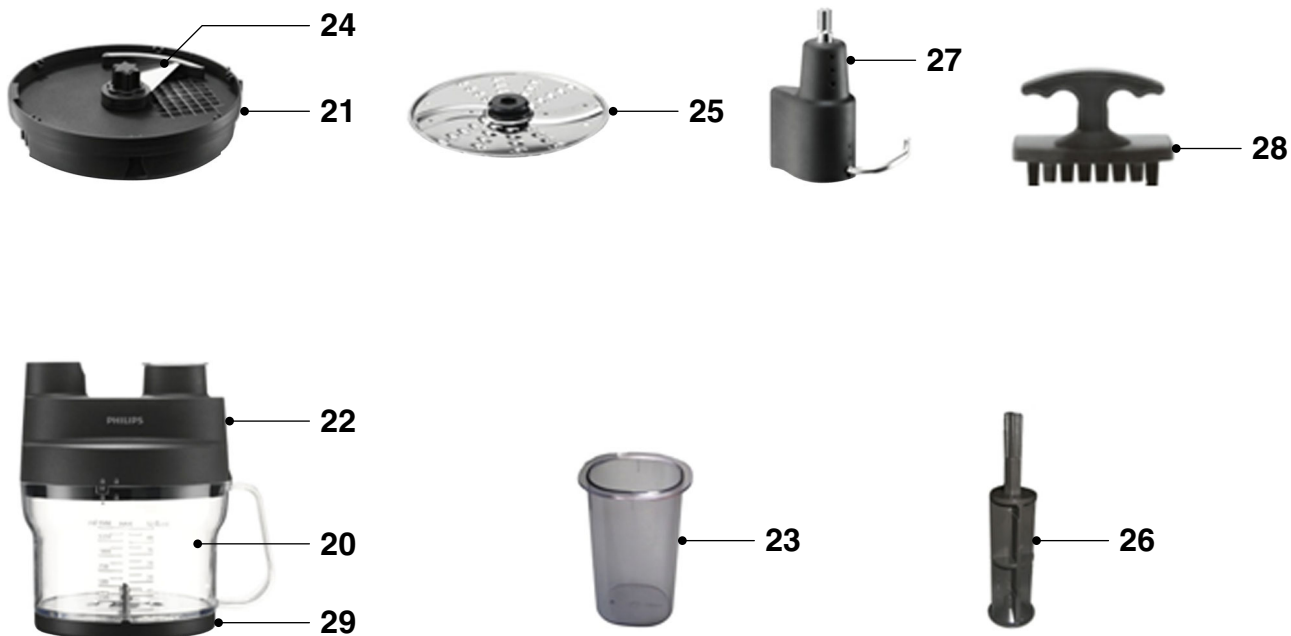

PARTS LIST

HRI 650/90
HRI 651/90
HRI 652/90
HRI 653/90
HRI 655/90
HRI 659/90

Pos	Service code	Description	HR 1650	HR 1651	HR 1652	HR 1653	HR 1655	HR 1659
1	4203 035 9561 I	Blender bar	X	X	X	X	X	X
2	4203 035 9562 I	Protecting cap for bar	X	X	X	X	X	X
3	4203 035 9563 I	Whisk coupling unit		X		X	X	
4	4203 035 9564 I	Whisk		X		X	X	
5	4203 035 9565 I	Milk frother		X		X	X	
6	4203 035 9566 I	XL Chopper coupling unit			X		X	
7	4203 035 9567 I	XL Chopper bowl			X		X	
8	4203 035 9568 I	XL Chopper blade unit			X		X	
9	4203 035 9569 I	XL chopper Ice crushing blade unit			X		X	
10	4203 035 9570 I	Mini Chopper lid				X		X
11	4203 035 9571 I	Mini Chopper bowl				X		X
12	4203 035 9572 I	Mini Chopper knife				X		X
13	4203 035 9653 I	Round beaker + lid	X	X	X			X
14	4203 035 9654 I	Oval beaker + lid				X	X	
15	4203 035 9560 I	Power unit Assy WEu	X	X	X	X	X	X
	4203 035 9655 I	Power unit Assy CH	X	X	X	X	X	X
	4203 035 9656 I	Power unit Assy KR	X	X	X	X		
	4203 035 9657 I	Power unit Assy AU	X	X	X	X		
	4203 035 9658 I	Power unit Assy AR	X	X	X	X		
	4203 035 9659 I	Power unit Assy UK/SG	X	X	X	X		X
16	4203 035 9778 I	Potato masher complete					X	
17	4203 035 9779 I	Masher Body					X	
18	4203 035 9780 I	Masher paddle					X	
19	4203 035 9781 I	Gearbox assy potato masher					X	

3D VIEW

HRI650/90
HRI651/90
HRI652/90
HRI653/90
HRI655/90
HRI659/90

Pos	Service code	Description
20	4203 035 9660 I	Bowl
21	4203 035 9661 I	Cube cutter
22	4203 035 9662 I	Lid unit
23	4203 035 9663 I	Pusher
24	4203 035 9664 I	Blade unit
25	4203 035 9665 I	Disc
26	4203 035 9666 I	Toolholder
27	4203 035 9667 I	Kneading tool
28	4203 035 9712 I	Cleaning part
29	4203 035 9713 I	Anti slip ring