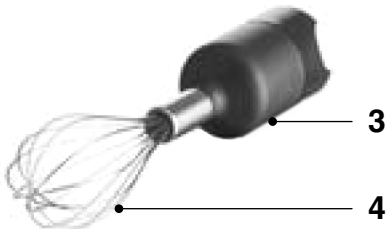

PARTS LIST

HRI 650/90
HRI 651/90
HRI 652/90
HRI 653/90
HRI 655/90
HRI 659/90

Pos	Service code	Description	HR 1650	HR 1651	HR 1652	HR 1653	HR 1655	HR 1659
1	4203 035 9561 I	Blender bar	X	X	X	X	X	X
2	4203 035 9562 I	Protecting cap for bar	X	X	X	X	X	X
3	4203 035 9563 I	Whisk coupling unit		X		X	X	
4	4203 035 9564 I	Whisk		X		X	X	
5	4203 035 9565 I	Milk frother		X		X	X	
6	4203 035 9566 I	XL Chopper coupling unit			X		X	
7	4203 035 9567 I	XL Chopper bowl			X		X	
8	4203 035 9568 I	XL Chopper blade unit			X		X	
9	4203 035 9569 I	XL chopper Ice crushing blade unit			X		X	
10	4203 035 9570 I	Mini Chopper lid				X		X
11	4203 035 9571 I	Mini Chopper bowl				X		X
12	4203 035 9572 I	Mini Chopper knife				X		X
13	4203 035 9653 I	Round beaker + lid	X	X	X			X
14	4203 035 9654 I	Oval beaker + lid				X	X	
15	4203 035 9560 I	Power unit Assy WEu	X	X	X	X	X	X
	4203 035 9655 I	Power unit Assy CH	X	X	X	X	X	X
	4203 035 9656 I	Power unit Assy KR	X	X	X	X		
	4203 035 9657 I	Power unit Assy AU	X	X	X	X		
	4203 035 9658 I	Power unit Assy AR	X	X	X	X		
	4203 035 9659 I	Power unit Assy UK/SG	X	X	X	X		X
16	4203 035 9778 I	Potato masher complete					X	
17	4203 035 9779 I	Masher Body					X	
18	4203 035 9780 I	Masher paddle					X	
19	4203 035 9781 I	Gearbox assy potato masher					X	

3D VIEW

HRI650/90
HRI651/90
HRI652/90
HRI653/90
HRI655/90
HRI659/90

Pos	Service code	Description
20	4203 035 9660 I	Bowl
21	4203 035 9661 I	Cube cutter
22	4203 035 9662 I	Lid unit
23	4203 035 9663 I	Pusher
24	4203 035 9664 I	Blade unit
25	4203 035 9665 I	Disc
26	4203 035 9666 I	Toolholder
27	4203 035 9667 I	Kneading tool
28	4203 035 9712 I	Cleaning part
29	4203 035 9713 I	Anti slip ring