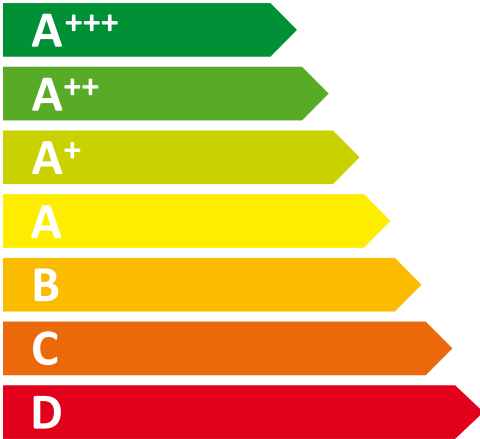

ENERG
енергия · ενεργεια

WHIRLPOOL

AWE 6030

ENERGIA · ЕНЕРГИЯ · ΕΝΕΡΓΕΙΑ
ENERGIJA · ENERGY · ENERGIE
ENERGI

153
kWh/annum

9000
L/annum

6
kg

ABC**C**DEFG