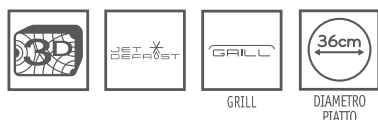

JT 369 SL - CAPACITA' FORNO 31 LITRI
DIMENSIONI (AXLXP): 37,7x48,7x54,1 CM

6° SENSO
Regola automaticamente tempi e potenza di cottura.

FORCED AIR
Funzione che permette di ottenere la cottura ventilata come in un forno tradizionale.

CRISP
Esclusiva funzione brevettata che permette di arrostitire, friggere, lievitare, rendere croccanti i cibi.

COTTURA VAPORE
La sana e leggera cottura a vapore.

JET CHEF