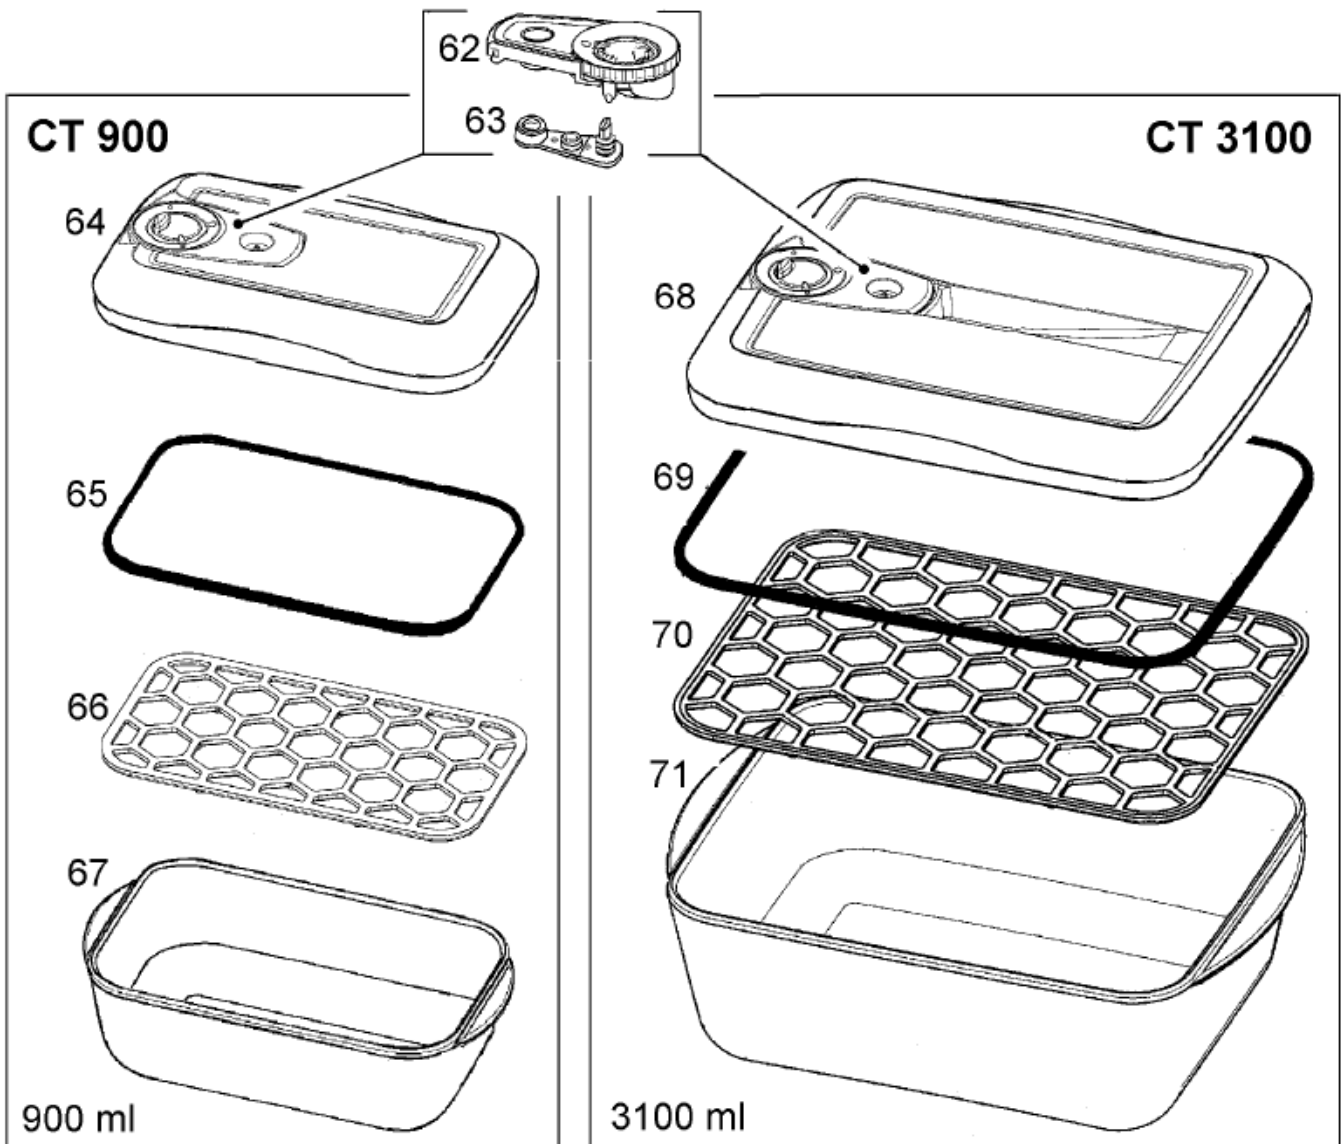

Minipimer 3 MR320 omelette

Minipimer 3 MR320 omelette

Dati tecnici

Attachments

Accessori facili da installare: Sì

Bicchieri: Sì

Titatutto: 350 ml

Frusta in acciaio inox: Sì

Specifiche generali

Asta removibile: Sì

Velocità: 2

Voltaggio: 450 W

Varie

Parti lavabili in lavastoviglie: Sì

Impugnatura ergonomica: Sì

CA 4000

101

HC 4000

102

WH 4000

103

Pos: 2 - Codice: **BR81304897**
Descrizione:BR81304897

Pos: 10 - Codice: **BR67050133**
Descrizione:BR67050133

Pos: 11 - Codice: **BR67050132**
Descrizione:BR67050132