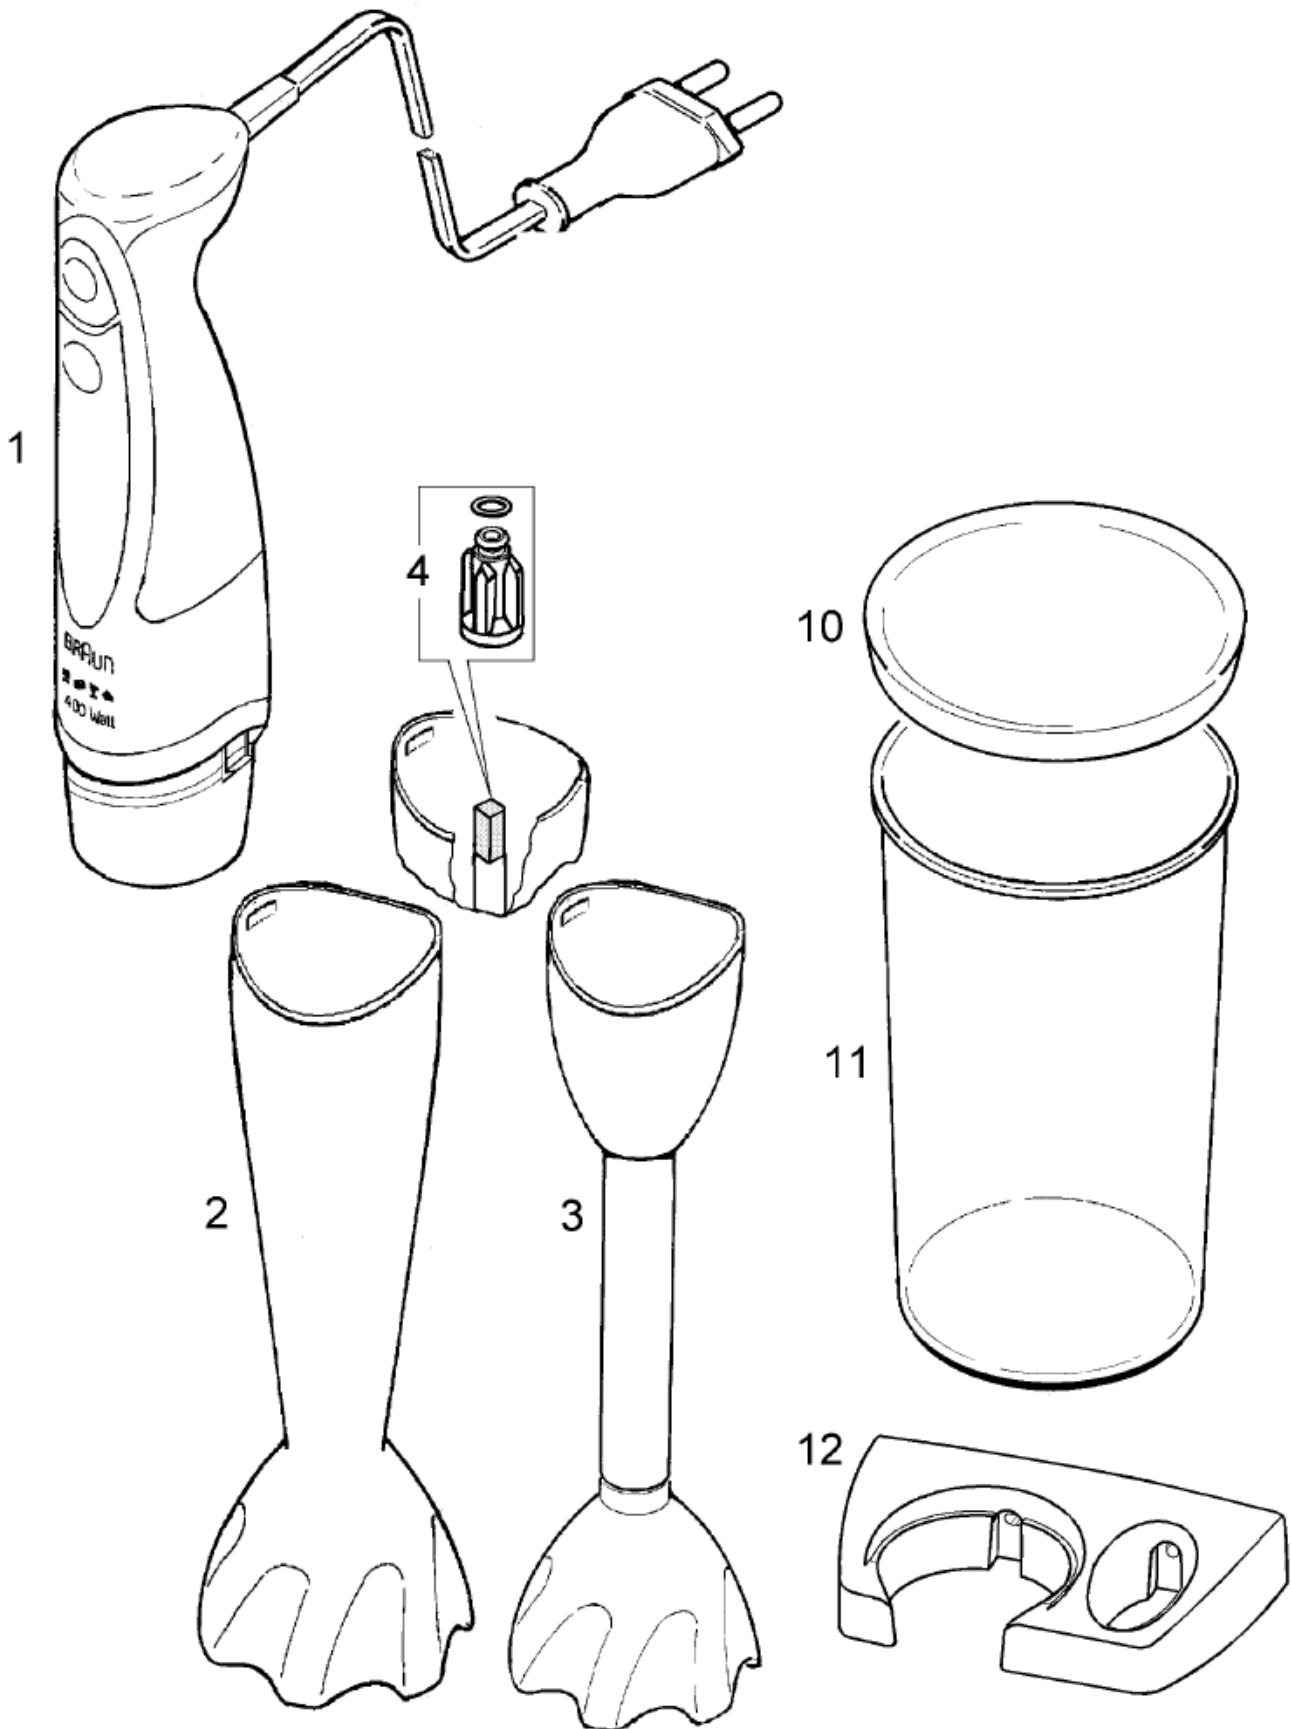

Minipimer 3 MR320 omelette

Minipimer 3 MR320 omelette

Dati tecnici

Attachments

Accessori facili da installare: Sì

Bicchieri: Sì

Titatutto: 350 ml

Frusta in acciaio inox: Sì

Specifiche generali

Asta removibile: Sì

Velocità: 2

Voltaggio: 450 W

Varie

Parti lavabili in lavastoviglie: Sì

Impugnatura ergonomica: Sì

CA 4000