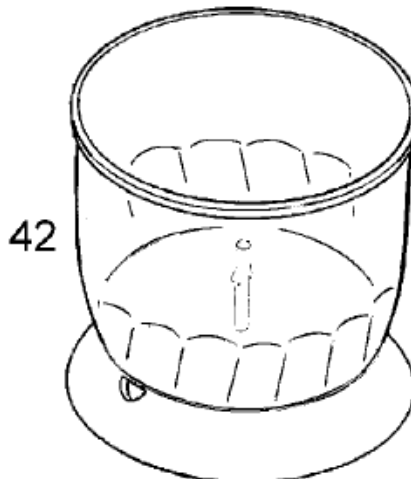

Minipimer 3 MR320 omelette

Minipimer 3 MR320 omelette

Dati tecnici

Attachments

Accessori facili da installare: Sì

Bicchieri: Sì

Titatutto: 350 ml

Frusta in acciaio inox: Sì

Specifiche generali

Asta removibile: Sì

Velocità: 2

Voltaggio: 450 W

Varie

Parti lavabili in lavastoviglie: Sì

Impugnatura ergonomica: Sì

CA 4000

101

HC 4000

102

WH 4000

103

Pos: 2 - Codice: **BR81304897**
Descrizione:BR81304897

Pos: 10 - Codice: **BR67050133**
Descrizione:BR67050133

Pos: 11 - Codice: **BR67050132**
Descrizione:BR67050132