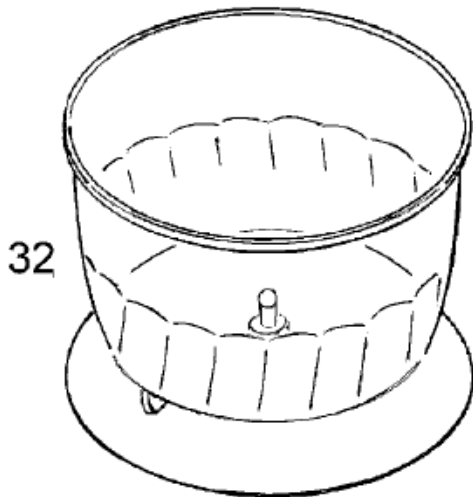

Minipimer 3 MR320 omelette

Minipimer 3 MR320 omelette

Dati tecnici

Attachments

Accessori facili da installare: Sì

Bicchieri: Sì

Titatutto: 350 ml

Frusta in acciaio inox: Sì

Specifiche generali

Asta removibile: Sì

Velocità: 2

Voltaggio: 450 W

Varie

Parti lavabili in lavastoviglie: Sì

Impugnatura ergonomica: Sì

CA 4000

101

HC 4000

102

WH 4000

103

Pos: 2 - Codice: **BR81304897**
Descrizione:BR81304897

Pos: 10 - Codice: **BR67050133**
Descrizione:BR67050133

Pos: 11 - Codice: **BR67050132**
Descrizione:BR67050132