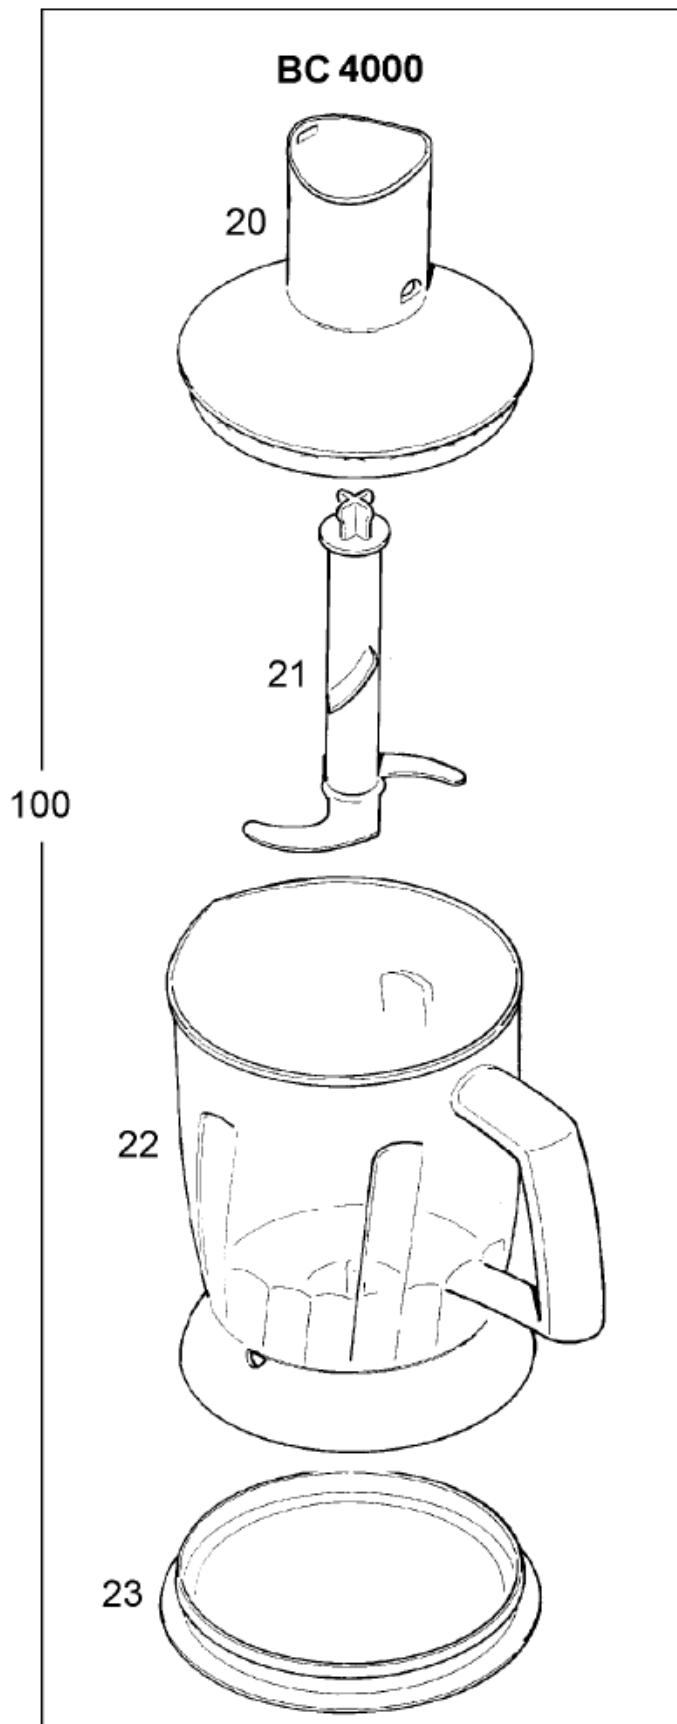

Minipimer 3 MR320 omelette

Minipimer 3 MR320 omelette

Dati tecnici

Attachments

Accessori facili da installare: Sì

Bicchieri: Sì

Titatutto: 350 ml

Frusta in acciaio inox: Sì

Specifiche generali

Asta removibile: Sì

Velocità: 2

Voltaggio: 450 W

Varie

Parti lavabili in lavastoviglie: Sì

Impugnatura ergonomica: Sì

CA 4000

101

HC 4000

102

WH 4000

103

Pos: 2 - Codice: **BR81304897**
Descrizione:BR81304897

Pos: 10 - Codice: **BR67050133**
Descrizione:BR67050133

Pos: 11 - Codice: **BR67050132**
Descrizione:BR67050132

Pos: 40 - Codice: **BR67050330**
Descrizione:BR67050330

Pos: 41 - Codice: **BR67050146**
Descrizione:BR67050146

Pos: 42 - Codice: **BR67050145**
Descrizione:BR67050145

Pos: 43 - Codice: **BR67050766**
Descrizione:BR67050766