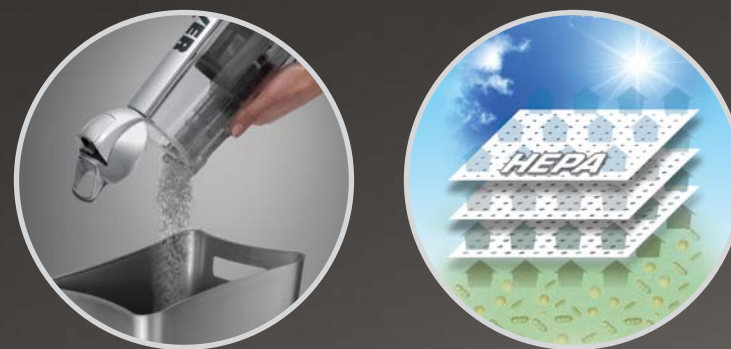

PULIZIA RAPIDA E IGIENICA

Athen è una scopa senza sacco ed è dotata di un capiente contenitore raccogli polvere, pratico da rimuovere e da svuotare senza nessun contatto con la polvere.

Inoltre Hoover Athen è equipaggiata di Filtro Hepa lavabile che riesce a trattenere anche le più piccole particelle di polvere, garantendo una filtrazione ottimale e rilasciando nell'ambiente solo aria pulita.

*in base ai modelli