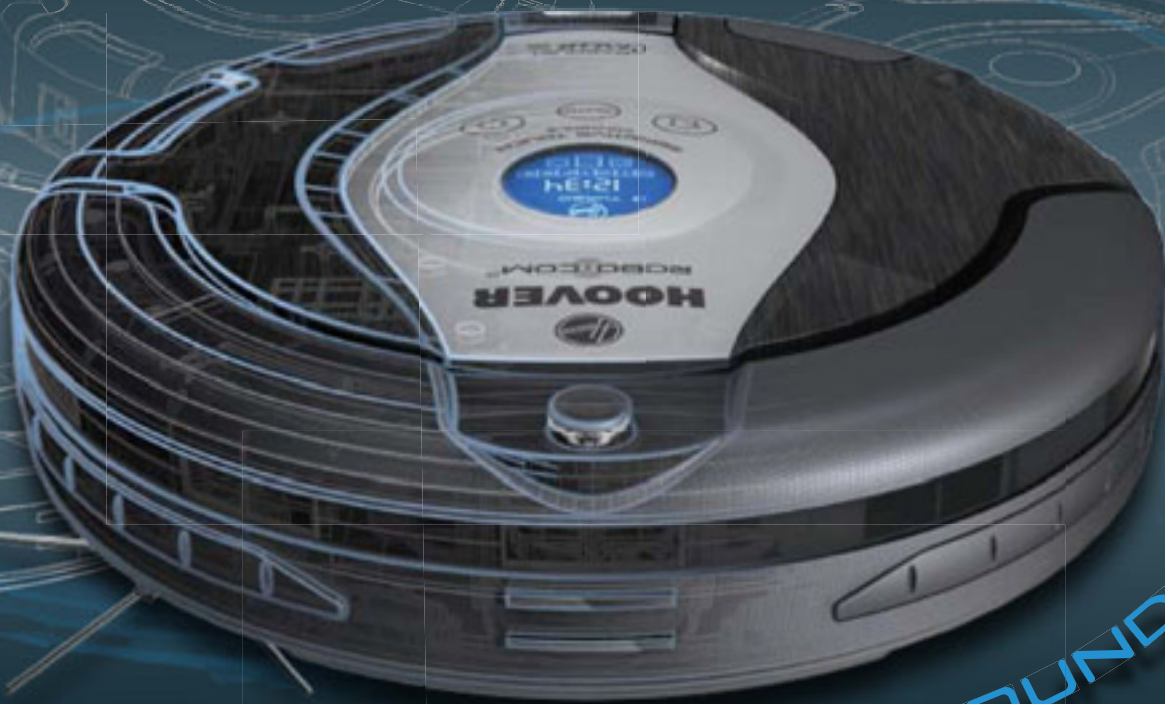

ROBO@COM²

ENGINEERED AROUND YOU

Scopri la gamma.

Guarda il video su
www.youtube.com/hoovereurope

GENERATION FUTURE