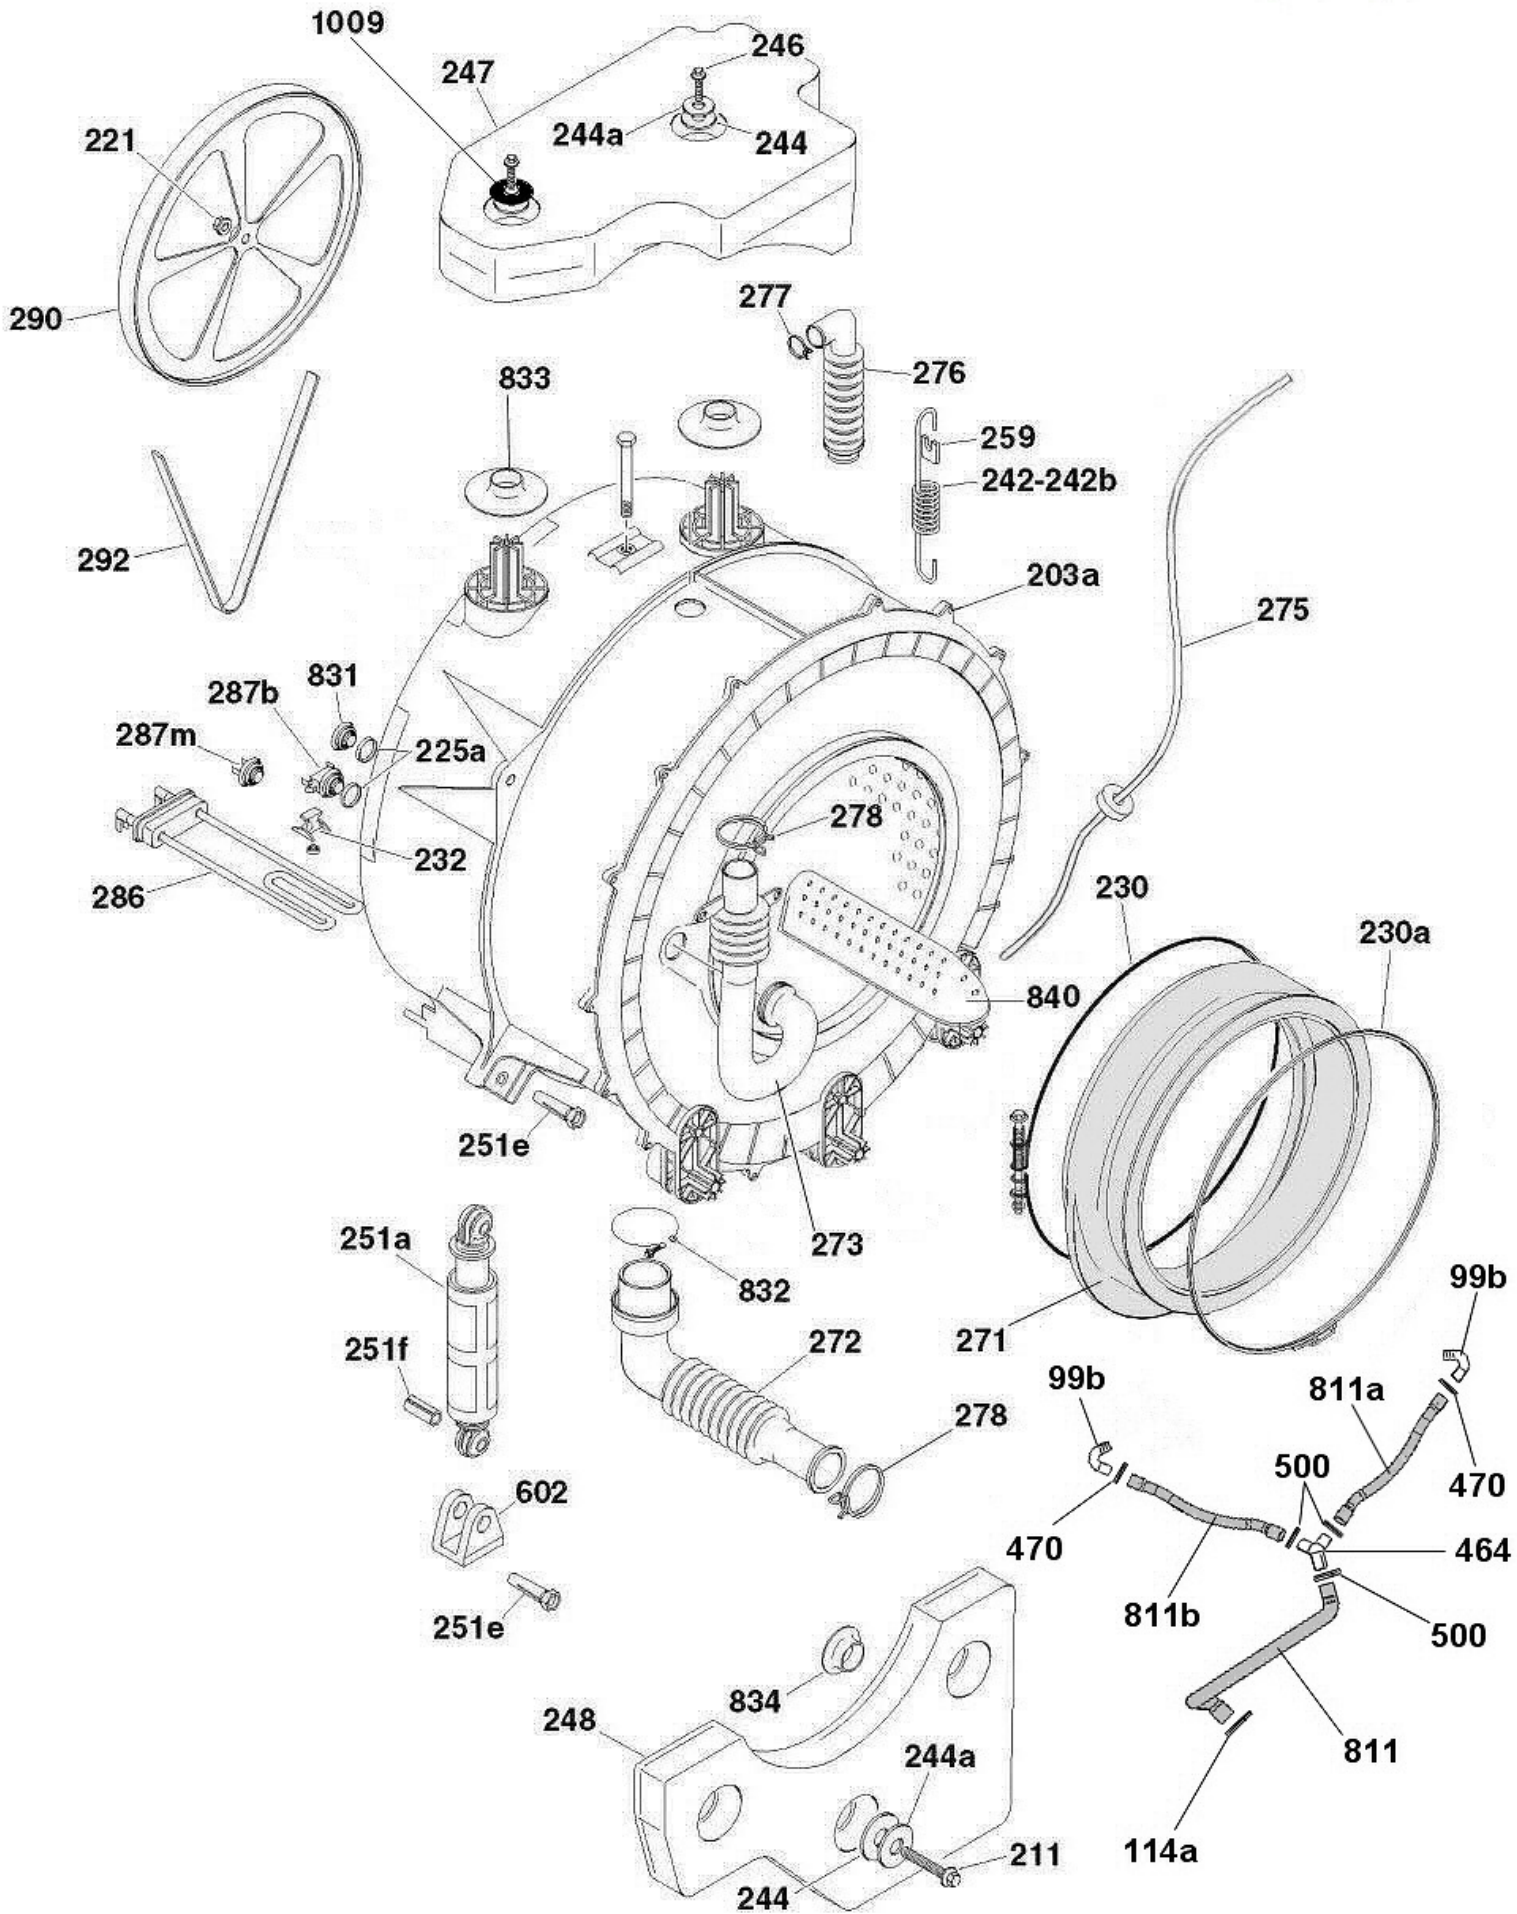

GIAS

Assistenza Tecnica

31004989 DYN 9126P8-30 9953(31/12/2099)

Rif	Descrizione	Codice	Inizio	Fine
19	Tasto	41032217		
19a	Tasto 0/1	41032213		
31	Cruscotto	41037721		
32	Mascherina bacinella	41037507		
48	Profilo lat.ds	41019260		
48a	Profilo lat.sn	41019261		
49	Profilo post.top	41018437		
49g	Targhetta marchio	91617795		
51	Piano lavoro	41019633		
60	Cerniera	41018447		
62	Cornice oblo	41032017		
63	Vetro oblo	41018077		
65a	Kit gancio oblo con molla	49007928		
67	Oblo con cornice	41032016		
67d	Controanello oblo	41030969		
76	Mobile	41023094		
77	Pannello posteriore	92888429		
80b	Piedino	41018398		
94d	Filtro con manopola avvitabile	41021233		
97d	Serbatoio con filtro	49007895		
99b	Raccordo ricircolo	41037338		
101	Bacinella carico sapone	41030139		
109b	Contentitore bacinella	41035312		
110	Coperchio contenitore	41030135		
114a	Cravattino	92470061		
131	Cravattino	90249756		
131a	Cravattino	92470194		
132	Tubetto carico	41013620		
133	Cravattino	92470012		
134	Elettrovalvola	41018989		
138	Tubo scarico	92150101		
138a	Curva tubo scarico	92689587		
138b	Ferma tubo	92895051		
142c	Tubo di carico con sicurezza blu	41003907		
152	Pulsantiera	41031071		
153	Pressostato	41035075		
157	Cablaggio	41037514		
157h	Connettore a 12 vie	41031047		
157x	Flat cable	41030743		
161d	Pompa scarico/ricircolo completa	41018403		
161g	Tubetto drenaggio acqua	41018404		
162	Bloccaporta	41016879		
164	Filtro antidisturbo	41010141		
203a	Vasca completa	41022294		
221	Dado	41021881		
230	Anello tenuta giunto	41028754		
230a	Anello ten.giunto mobile	41018408		
242	Mollone portante	41023091		
244	Rondella	92430206		
244a	Rondella contrap.metal.	92430214