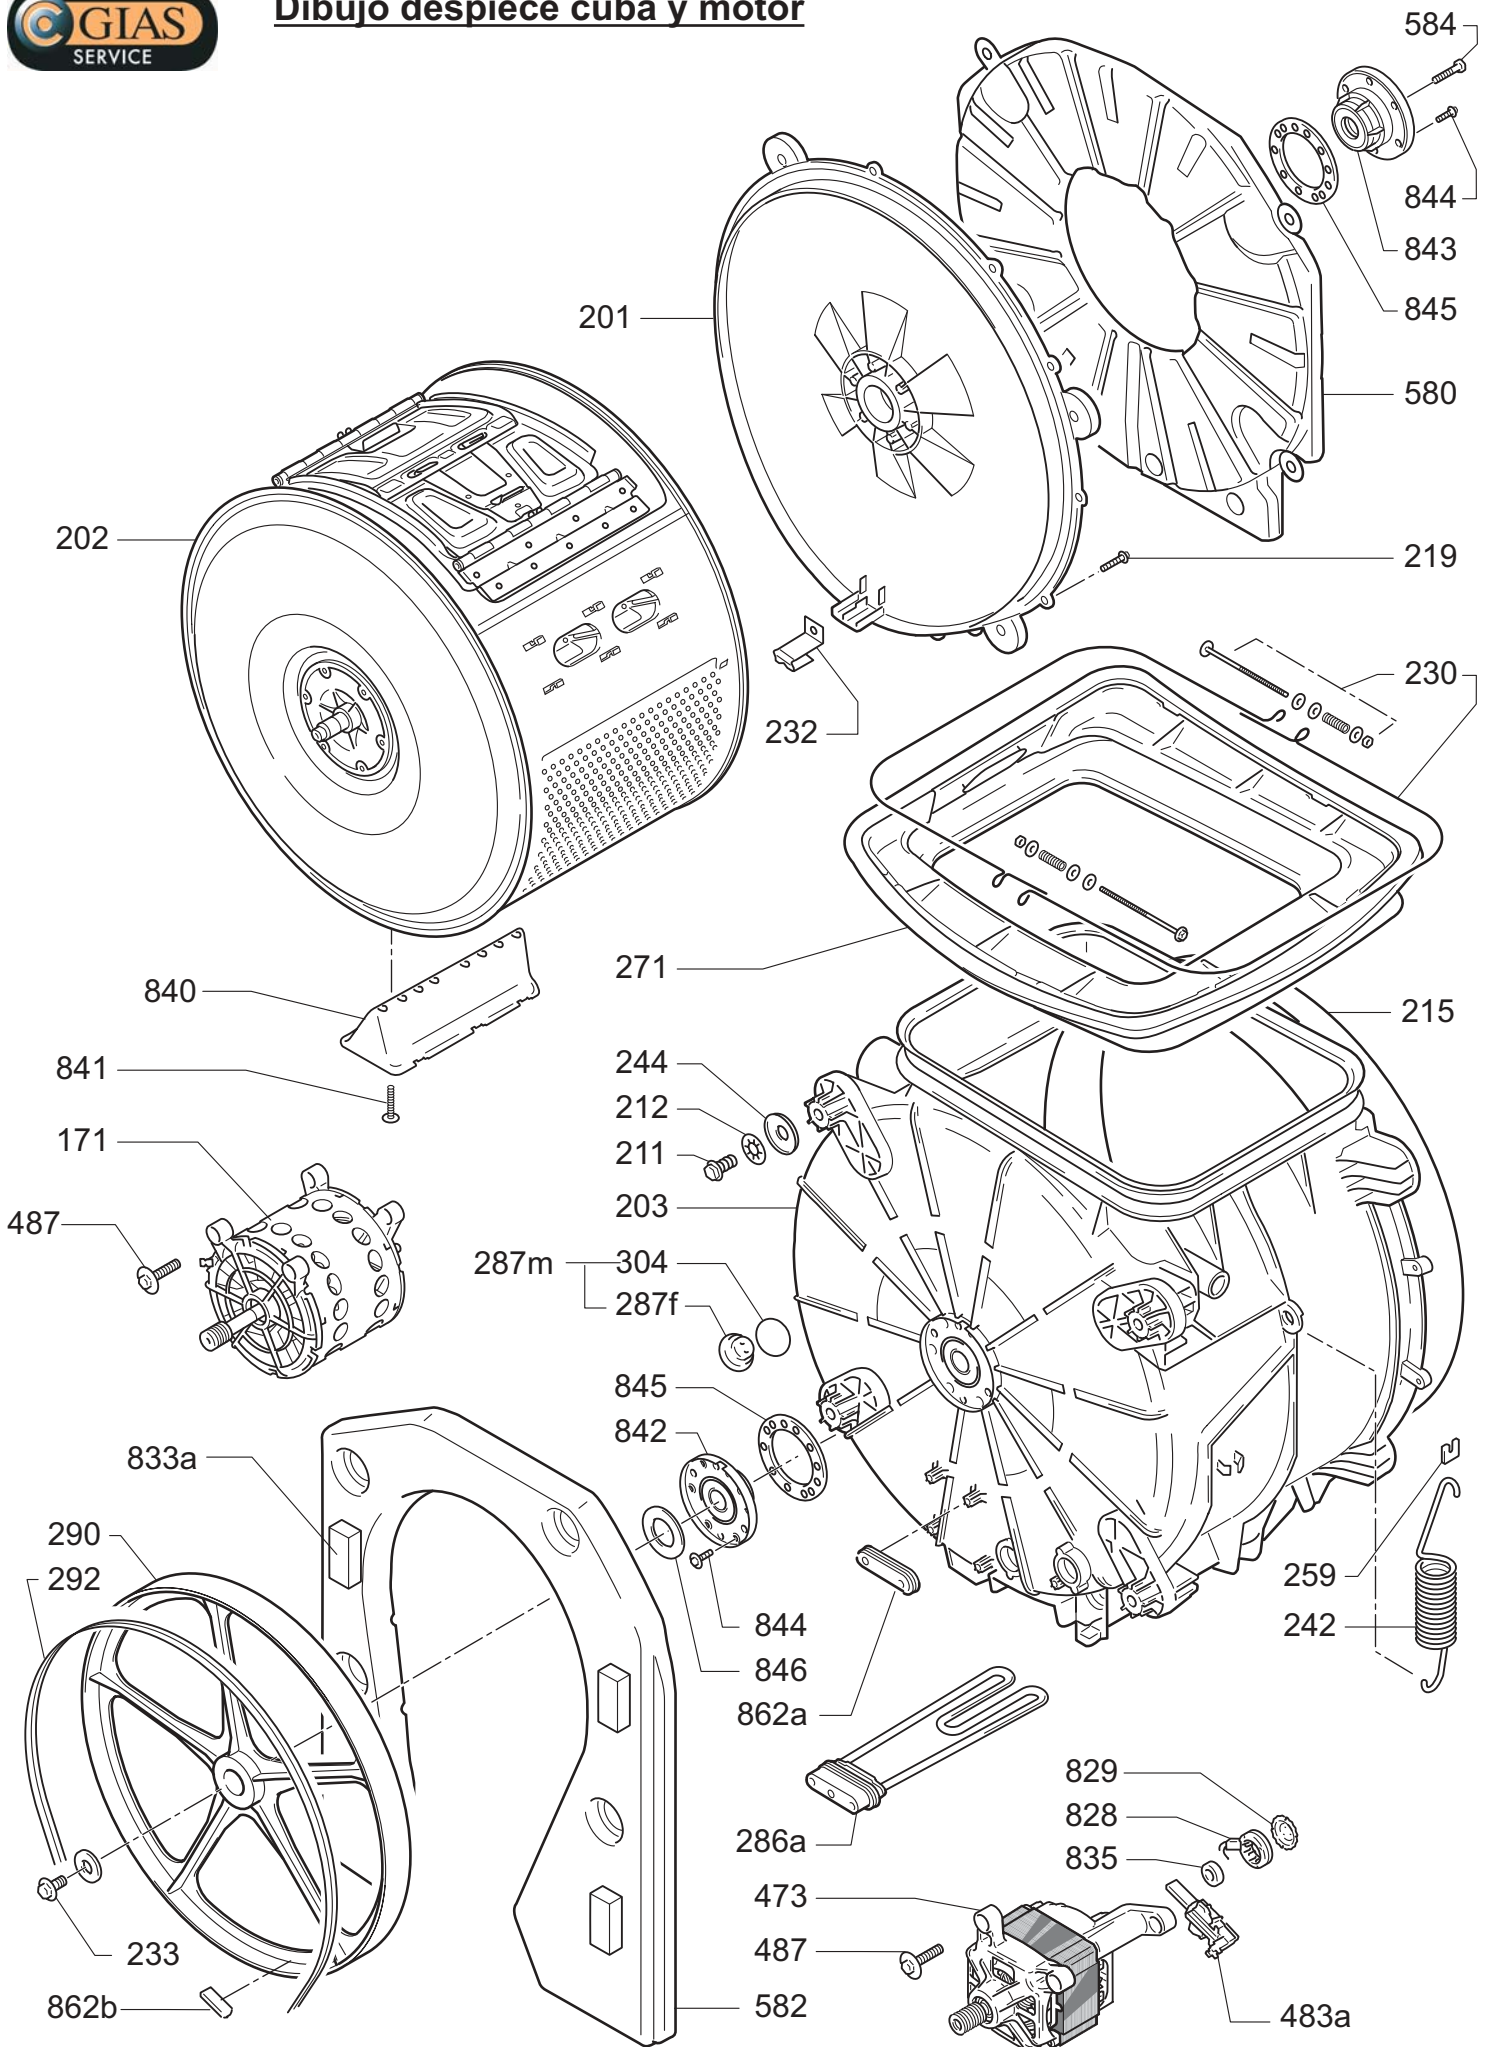

# Dibujo despiece cuba y motor

# GIAS

Assistenza Tecnica

Rif	Descrizione	Codice	Inizio	Fine
274	Raccordo pipa pressostato	91611202		
275	Tubo vipla 5x8	46003087		
276a	Griglia soffiato vapore	80049867		
286a	Resistenza+NTC	41034901		
287m	Sonda NTC	49015420		
290	Puleggia cesto	46004459		
292a	Cinghia estensibile	80001704		
292b	Pannello di fondo	46005061		
328	Scheda elettr. cruscotto	46005393		
473	Motore a collettore	46000184		
479t	Scheda cuore INVENSYS non programmata	46005814		
479u	Scheda cuore INVENSYS programmata	49026582		
487	Bullone speciale	46000559		
491	Cavo linea	91200194		
547	Custodia modulo	46002607		
556	Supporto elettrovalvola	80050450		
557	Gancio supp.tubo	80001753		
580	Contrappeso anteriore	46004745		
582	Contrapp.lato puleggia	46004205		
586	Perno controcooperchio	80049343		
588	Sifone	46003427		
603	Protezione autopulente	46003744		
604	Portellino filtro	46003745		
832	Fascetta pipa scarico	91408004		
833a	Spugnetta contrappeso	46002841		
834	Appoggio contrap.inferior	92898923		
840	Pala cesto	46006251		
842	Disco cuscinetto vasca	46005903		
845	Guarnizione	46000255		
848	Spina	46004143		
862a	Reed dispositivo freno cesto	41027386		
862b	Calamita dispositivo freno cesto	46004413		
863	Fermoporta di gomma	46000692		
999	Schema elettrico	46004710		
1147	Kit staffaggio	81452279		
1147a	Kit fissaggio pannello posteriore	81452281		