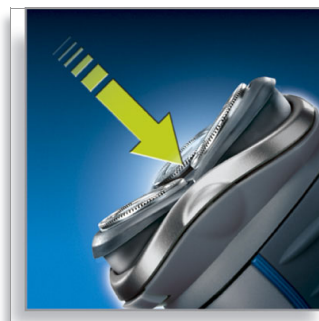

HQ9140, HQ9160, HQ9170, HQ8141, HQ8155, HQ8172, HQ8173, HQ8200, HQ8240, HQ8241, HQ8250, HQ8253, HQ8260, HQ8261, HQ8270, HQ8290, HQ9161, HQ9190, HQ9199, PT920

HQ9/50

In evidenza

Tecnologia Super Lift & Cut

Sistema a doppia lama del tuo rasoio Philips: la prima lama solleva il pelo e la seconda lo taglia per una confortevole rasatura a fondo.

Sistema Reflex Action

Si adatta automaticamente alla forma di viso e collo.